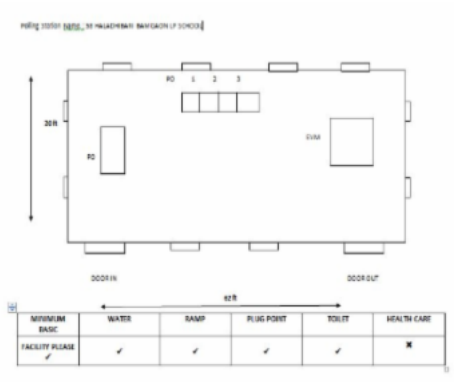

নিৰ্বাচক পঞ্জীয়ন বিষয়াৰ স্বাক্ষৰ

Nazri Naksha

Google Map View

Polling Station Building Front View

ভোটগ্ৰহন কেন্দ্ৰৰ সন্মুখৰ দৃশ্য

Cad View

Key MAP View

1 নাম : মহেশ্বৰী বৰা স্বামীৰ নাম : তীৰ্থেশ্বৰ বৰা ঘৰ নং : ১ বয়স : 68 লিঙ্গ : মহিলা	DDB5734576 ফটো উপলব্ধ	2 নাম : মৃদুল বৰা পিতাৰ নাম : তীৰ্থেশ্বৰ বৰা ঘৰ নং : ১ বয়স : 38 লিঙ্গ : পুৰুষ	DDB0000315 ফটো উপলব্ধ	3 নাম : জ্যোতি দূৰৰা বৰা স্বামীৰ নাম : মৃদুল বৰা ঘৰ নং : ১ বয়স : 36 লিঙ্গ : মহিলা	DDB0000398 ফটো উপলব্ধ
E 4 নাম : অজিত বৰা পিতাৰ নাম : তীৰ্থেশ্বৰ বৰা ঘৰ নং : ১ বয়স : 32 লিঙ্গ : পুৰুষ	DDB1729040 ফটো উপলব্ধ	5 নাম : নিহা বৰা স্বামীৰ নাম : অজিত বৰা ঘৰ নং : ১ বয়স : 32 লিঙ্গ : মহিলা	DDB0250753 ফটো উপলব্ধ	6 নাম : তপন বৰগোহাঁই পিতাৰ নাম : যতিন বৰগোহাঁই ঘৰ নং : ১ বয়স : 23 লিঙ্গ : পুৰুষ	DDB0536797 ফটো উপলব্ধ
7 নাম : মিনা ফুকন বৰগোহাঁই স্বামীৰ নাম : তপন বৰগোহাঁই ঘৰ নং : 01 বয়স : 21 লিঙ্গ : মহিলা	PCQ0048108 ফটো উপলব্ধ	8 নাম : জিতুল বৰা মাতৃৰ নাম : মামণি বৰা ঘৰ নং : ১ বয়স : 28 লিঙ্গ : পুৰুষ	DDB0424432 ফটো উপলব্ধ	9 নাম : চমু বৰা মাতৃৰ নাম : মামণি বৰা ঘৰ নং : ১ বয়স : 22 লিঙ্গ : মহিলা	DDB1774470 ফটো উপলব্ধ
10 নাম : সৌৰভ বৰগোহাঁই পিতাৰ নাম : যতিন বৰগোহাঁই ঘৰ নং : ১খ বয়স : 24 লিঙ্গ : পুৰুষ	DDB0311225 ফটো উপলব্ধ	11 নাম : প্ৰিয়াশ্ৰী চাংমাই বৰগোহাঁই স্বামীৰ নাম : সৌৰভ বৰগোহাঁই ঘৰ নং : 01খ বয়স : 20 লিঙ্গ : মহিলা	PCQ0048033 ফটো উপলব্ধ	12 নাম : মামনি বৰা স্বামীৰ নাম : ভদ্ৰেশ্বৰ বৰা ঘৰ নং : ১ক বয়স : 60 লিঙ্গ : মহিলা	DDB5734601 ফটো উপলব্ধ
13 নাম : যতিন বৰগোহাঁই পিতাৰ নাম : অকন বৰগোহাঁই ঘৰ নং : ১খ বয়স : 45 লিঙ্গ : পুৰুষ	DDB5734612 ফটো উপলব্ধ	14 নাম : নিতুমণি বৰগোহাঁই স্বামীৰ নাম : যতিন বৰগোহাঁই ঘৰ নং : ১খ বয়স : 41 লিঙ্গ : মহিলা	DDB5734623 ফটো উপলব্ধ	15 নাম : পুতলী বৰগোহাঁই স্বামীৰ নাম : অকণ বৰগোহাঁই ঘৰ নং : ২ বয়স : 68 লিঙ্গ : মহিলা	DDB5734645 ফটো উপলব্ধ
16 নাম : হেমচন্দ্ৰ দিহিসীয়া পিতাৰ নাম : নবীন দিহিসীয়া ঘৰ নং : 2 নং দিহিসীয়া গাঁও বয়স : 37 লিঙ্গ : পুৰুষ	DDB0219618 ফটো উপলব্ধ	E 17 নাম : জোনাকী বৰুৱা স্বামীৰ নাম : নবীন বৰুৱা ঘৰ নং : ৩ বয়স : 83 লিঙ্গ : মহিলা	DDB5734667 ফটো উপলব্ধ	18 নাম : লক্ষ্মী প্ৰসাদ বৰুৱা পিতাৰ নাম : নবীন বৰুৱা ঘৰ নং : ৩ বয়স : 58 লিঙ্গ : পুৰুষ	DDB5734714 ফটো উপলব্ধ
19 নাম : ধৰ্মেশ্বৰ বৰুৱা পিতাৰ নাম : নবীন বৰুৱা ঘৰ নং : ৩ বয়স : 52 লিঙ্গ : পুৰুষ	DDB5734689 ফটো উপলব্ধ	20 নাম : হিৰণ্য গগৈ বৰুৱা স্বামীৰ নাম : লক্ষ্মী প্ৰসাদ বৰুৱা ঘৰ নং : ৩ বয়স : 51 লিঙ্গ : মহিলা	DDB5734703 ফটো উপলব্ধ	21 নাম : মধুস্মিতা বৰুৱা স্বামীৰ নাম : ভৱকান্ত বৰুৱা ঘৰ নং : ৩ বয়স : 48 লিঙ্গ : মহিলা	DDB0119115 ফটো উপলব্ধ
22 নাম : ভৱ কান্ত বৰুৱা পিতাৰ নাম : নবীন বৰুৱা ঘৰ নং : ৩ বয়স : 43 লিঙ্গ : পুৰুষ	DDB5734690 ফটো উপলব্ধ	23 নাম : পাপৰী বৰুৱা স্বামীৰ নাম : ধৰ্মেশ্বৰ বৰুৱা ঘৰ নং : 3 বয়স : 33 লিঙ্গ : মহিলা	DDB5743033 ফটো উপলব্ধ	24 নাম : অৰ্পনা ফুকন স্বামীৰ নাম : নবীন বৰা ঘৰ নং : 8 বয়স : 72 লিঙ্গ : মহিলা	DDB5734736 ফটো উপলব্ধ
25 নাম : মনজিত বৰা পিতাৰ নাম : নবীন বৰা ঘৰ নং : 8 বয়স : 48 লিঙ্গ : পুৰুষ	DDB5734747 ফটো উপলব্ধ	26 নাম : মনিকা বৰগোহাঁই বৰা স্বামীৰ নাম : ভাস্কৰজিত বৰা ঘৰ নং : 8 বয়স : 48 লিঙ্গ : মহিলা	DDB0120535 ফটো উপলব্ধ	27 নাম : ভাস্কৰজিত বৰা পিতাৰ নাম : নবীন বৰা ঘৰ নং : 8 বয়স : 46 লিঙ্গ : পুৰুষ	DDB5734758 ফটো উপলব্ধ
28 নাম : তুষা বৰুৱা বৰা স্বামীৰ নাম : বিশ্বজিৎ বৰা ঘৰ নং : 8 বয়স : 40 লিঙ্গ : মহিলা	DDB0124792 ফটো উপলব্ধ	29 নাম : নিত্যা আহোম পিতাৰ নাম : উমেশ আহোম ঘৰ নং : ৫ বয়স : 78 লিঙ্গ : পুৰুষ	DDB5734770 ফটো উপলব্ধ	30 নাম : লাৰণ্য আহোম স্বামীৰ নাম : নিত্যা আহোম ঘৰ নং : ৫ বয়স : 73 লিঙ্গ : মহিলা	DDB5734781 ফটো উপলব্ধ