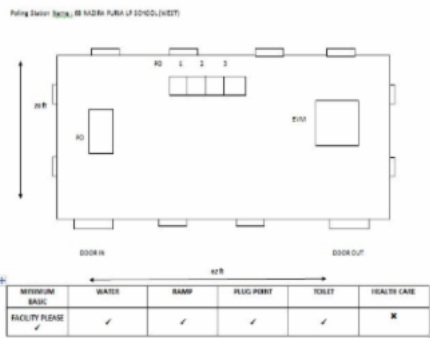

নিৰ্বাচক পঞ্জীয়ন বিষয়াৰ স্বাক্ষৰ

Nazri Naksha

Google Map View

Polling Station Building Front View

ভোটগ্ৰহন কেন্দ্ৰৰ সন্মুখৰ দৃশ্য

Cad View

Key MAP View

1 নাম : নালিয়া লাহন পিতাৰ নাম: চেংমন লাহন ঘৰ নং : 2 বয়স : 70 লিঙ্গ : পুৰুষ	DDB6734629 ফটো উপলব্ধ	2 নাম : পুন্যলতা লাহন স্বামীৰ নাম: নালিয়া লাহন ঘৰ নং : 2 বয়স : 65 লিঙ্গ : মহিলা	DDB6734630 ফটো উপলব্ধ	3 নাম : প্ৰদীপ লাহন পিতাৰ নাম: ভোবোল লাহন ঘৰ নং : 3 বয়স : 72 লিঙ্গ : পুৰুষ	DDB6734663 ফটো উপলব্ধ
4 নাম : সৰ্বেশ্বৰী লাহন স্বামীৰ নাম: প্ৰদীপ লাহন ঘৰ নং : 3 বয়স : 68 লিঙ্গ : মহিলা	DDB6734674 ফটো উপলব্ধ	# 5 নাম : দীপা গগৈ স্বামীৰ নাম: পুতুল গগৈ ঘৰ নং : 3 বয়স : 40 লিঙ্গ : মহিলা	DDB6734696 ফটো উপলব্ধ	6 নাম : মিণ্টু লাহন পিতাৰ নাম: প্ৰদীপ লাহন ঘৰ নং : 3 বয়স : 39 লিঙ্গ : পুৰুষ	DDB6734685 ফটো উপলব্ধ
7 নাম : সীমা দিহিঙীয়া লাহন স্বামীৰ নাম: মিণ্টু লাহন ঘৰ নং : 3 বয়স : 36 লিঙ্গ : মহিলা	DDB6742127 ফটো উপলব্ধ	# 8 নাম : জ্যোতিকা গগৈ স্বামীৰ নাম: তৰুণ গগৈ ঘৰ নং : 3 বয়স : 35 লিঙ্গ : মহিলা	DDB6734709 ফটো উপলব্ধ	9 নাম : নিমাই লাহন পিতাৰ নাম: দুমাই লাহন ঘৰ নং : 3 বয়স : 70 লিঙ্গ : পুৰুষ	DDB6734710 ফটো উপলব্ধ
10 নাম : পুষ্পা লাহন স্বামীৰ নাম: নিমাই লাহন ঘৰ নং : 8 বয়স : 62 লিঙ্গ : মহিলা	DDB6734721 ফটো উপলব্ধ	11 নাম : জিতু লাহন পিতাৰ নাম: নিমাই লাহন ঘৰ নং : 8 বয়স : 40 লিঙ্গ : পুৰুষ	DDB6734743 ফটো উপলব্ধ	12 নাম : গকুল লাহন পিতাৰ নাম: নিমাই লাহন ঘৰ নং : 8 বয়স : 38 লিঙ্গ : পুৰুষ	DDB6734754 ফটো উপলব্ধ
13 নাম : ৰাশি শইকীয়া লাহন স্বামীৰ নাম: জিতু লাহন ঘৰ নং : 8 বয়স : 36 লিঙ্গ : মহিলা	DDB1730967 ফটো উপলব্ধ	14 নাম : হেমন্ত লাহন পিতাৰ নাম: নিমাই লাহন ঘৰ নং : 8 বয়স : 35 লিঙ্গ : পুৰুষ	DDB1730901 ফটো উপলব্ধ	15 নাম : জোনালী লাহন স্বামীৰ নাম: গকুল লাহন ঘৰ নং : 8 বয়স : 32 লিঙ্গ : মহিলা	DDB0080937 ফটো উপলব্ধ
16 নাম : মৌচুমী লাহন স্বামীৰ নাম: হেমন্ত লাহন ঘৰ নং : 04 বয়স : 25 লিঙ্গ : মহিলা	PCQ0082032 ফটো উপলব্ধ	17 নাম : কল্পনা লাহন স্বামীৰ নাম: অতুল লাহন ঘৰ নং : 5 বয়স : 45 লিঙ্গ : মহিলা	DDB6734776 ফটো উপলব্ধ	18 নাম : বিকাশ লাহন পিতাৰ নাম: অতুল লাহন ঘৰ নং : 5 বয়স : 28 লিঙ্গ : পুৰুষ	DDB0093617 ফটো উপলব্ধ
19 নাম : ভদ্রেশ্বৰ লাহন পিতাৰ নাম: দুমাই লাহন ঘৰ নং : 6 বয়স : 67 লিঙ্গ : পুৰুষ	DDB6734787 ফটো উপলব্ধ	20 নাম : বগীতৰা লাহন স্বামীৰ নাম: ভদ্রেশ্বৰ লাহন ঘৰ নং : 6 বয়স : 42 লিঙ্গ : মহিলা	DDB6734798 ফটো উপলব্ধ	21 নাম : গনেশ লাহন অন্যান্য: ভদ্রেশ্বৰ লাহন ঘৰ নং : 6 বয়স : 30 লিঙ্গ : পুৰুষ	DDB0395921 ফটো উপলব্ধ
R 22 নাম : গনেশ লাহন পিতাৰ নাম: ভদ্রেশ্বৰ লাহন ঘৰ নং : 6 বয়স : 28 লিঙ্গ : পুৰুষ	DDB0104026 ফটো উপলব্ধ	23 নাম : জুবী লাহন পিতাৰ নাম: ভদ্রেশ্বৰ লাহন ঘৰ নং : 6 বয়স : 27 লিঙ্গ : মহিলা	DDB0248708 ফটো উপলব্ধ	# 24 নাম : নেহা বড়া গগৈ স্বামীৰ নাম: প্ৰবীৰ গগৈ ঘৰ নং : 3 বয়স : 24 লিঙ্গ : মহিলা	DDB0316703 ফটো উপলব্ধ
# 25 নাম : মুনমী গগৈ পিতাৰ নাম: বিদ্যাধৰ গগৈ ঘৰ নং : 6 বয়স : 23 লিঙ্গ : মহিলা	DDB0317073 ফটো উপলব্ধ	26 নাম : বহাগী গগৈ লাহন স্বামীৰ নাম: গনেশ লাহন ঘৰ নং : 06 বয়স : 23 লিঙ্গ : মহিলা	PCQ0038711 ফটো উপলব্ধ	27 নাম : দীন লাহন পিতাৰ নাম: দুমাই লাহন ঘৰ নং : 9 বয়স : 55 লিঙ্গ : পুৰুষ	DDB6734812 ফটো উপলব্ধ
28 নাম : আৰতি লাহন স্বামীৰ নাম: দীন লাহন ঘৰ নং : 9 বয়স : 50 লিঙ্গ : মহিলা	DDB6734823 ফটো উপলব্ধ	R 29 নাম : পম্পী লাহন পিতাৰ নাম: দীন লাহন ঘৰ নং : 9 বয়স : 30 লিঙ্গ : মহিলা	DDB6742116 ফটো উপলব্ধ	30 নাম : অম্পী লাহন পিতাৰ নাম: দীন লাহন ঘৰ নং : 9 বয়স : 27 লিঙ্গ : মহিলা	DDB0257857 ফটো উপলব্ধ