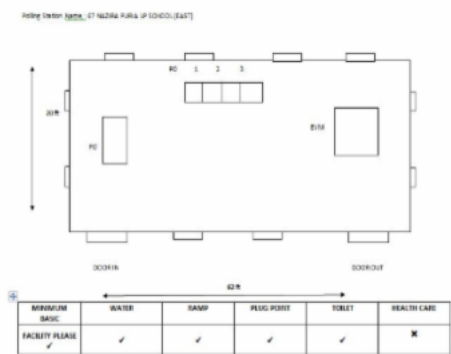

নিৰ্বাচক পঞ্জীয়ন বিষয়াৰ স্বাক্ষৰ

Nazri Naksha

Google Map View

Polling Station Building Front View

ভোটগ্ৰহন কেন্দ্ৰৰ সন্মুখৰ দৃশ্য

Cad View

Key MAP View

1 নাম : পুষ্পা লাচিত স্বামীৰ নাম: দুলাল লাচিত ঘৰ নং : 1 বয়স : 50 লিঙ্গ : মহিলা	DDB6634588 ফটো উপলব্ধ	2 নাম : চন্দ্ৰকান্ত লাচিত পিতাৰ নাম: দুলাল লাচিত ঘৰ নং : 1 বয়স : 38 লিঙ্গ : পুৰুষ	DDB6634602 ফটো উপলব্ধ	3 নাম : বৰ্ণালী চুতীয়া লাচিত স্বামীৰ নাম: চন্দ্ৰকান্ত লাচিত ঘৰ নং : 1 বয়স : 33 লিঙ্গ : মহিলা	DDB1730741 ফটো উপলব্ধ
S2 4 নাম : চুন বৰুৱা স্বামীৰ নাম: দীপক বৰুৱা ঘৰ নং : 01 বয়স : 32 লিঙ্গ : মহিলা	PCQ0052282 ফটো উপলব্ধ	5 নাম : মায়া লাচিত স্বামীৰ নাম: ফটিক লাচিত ঘৰ নং : 2 বয়স : 70 লিঙ্গ : মহিলা	DDB6634680 ফটো উপলব্ধ	6 নাম : নোমল লাচিত পিতাৰ নাম: পোবাল লাচিত ঘৰ নং : 2 বয়স : 55 লিঙ্গ : পুৰুষ	DDB6634657 ফটো উপলব্ধ
7 নাম : কমলেশ্বৰ লাচিত পিতাৰ নাম: পোৱাল চন্দ্ৰ লাচিত ঘৰ নং : 2 বয়স : 52 লিঙ্গ : পুৰুষ	DDB6634668 ফটো উপলব্ধ	8 নাম : প্ৰনামী লাচিত স্বামীৰ নাম: কমলেশ্বৰ লাচিত ঘৰ নং : 2 বয়স : 50 লিঙ্গ : মহিলা	DDB6634715 ফটো উপলব্ধ	9 নাম : পলী লাচিত স্বামীৰ নাম: নোমল লাচিত ঘৰ নং : 2 বয়স : 43 লিঙ্গ : মহিলা	DDB6634726 ফটো উপলব্ধ
10 নাম : গিৰিন্দ্ৰ লাচিত পিতাৰ নাম: ফটিক লাচিত ঘৰ নং : 2 বয়স : 40 লিঙ্গ : পুৰুষ	DDB6634704 ফটো উপলব্ধ	11 নাম : তপন লাচিত মাতৃৰ নাম: মায়া লাচিত ঘৰ নং : 2 বয়স : 35 লিঙ্গ : পুৰুষ	DDB6635138 ফটো উপলব্ধ	12 নাম : গায়ত্ৰী ফুকন লাচিত স্বামীৰ নাম: গিৰিন্দ্ৰ লাচিত ঘৰ নং : 2 বয়স : 24 লিঙ্গ : মহিলা	PCQ0054049 ফটো উপলব্ধ
13 নাম : বৰনিল লাচিত পিতাৰ নাম: কমলেশ্বৰ লাচিত ঘৰ নং : 2 বয়স : 19 লিঙ্গ : পুৰুষ	PCQ0094821 ফটো উপলব্ধ	14 নাম : সৰফুল গগৈ পিতাৰ নাম: হিতেশ্বৰ গগৈ ঘৰ নং : 8 বয়স : 70 লিঙ্গ : মহিলা	DDB6634793 ফটো উপলব্ধ	15 নাম : দীপাঞ্জলী গগৈ স্বামীৰ নাম: মনোজ গগৈ ঘৰ নং : 8 বয়স : 48 লিঙ্গ : মহিলা	DDB6634817 ফটো উপলব্ধ
16 নাম : বৰ্ণালী গগৈ পিতাৰ নাম: মনোজ কুমাৰ গগৈ ঘৰ নং : 04 বয়স : 22 লিঙ্গ : মহিলা	PCQ0034017 ফটো উপলব্ধ	17 নাম : নিলীমা গগৈ স্বামীৰ নাম: মহেন্দ্ৰ গগৈ ঘৰ নং : 5 বয়স : 60 লিঙ্গ : মহিলা	DDB6634851 ফটো উপলব্ধ	18 নাম : জ্ঞানদীপ গগৈ পিতাৰ নাম: মহেন্দ্ৰ গগৈ ঘৰ নং : 5 বয়স : 26 লিঙ্গ : পুৰুষ	DDB0420380 ফটো উপলব্ধ
19 নাম : দিগন্ত কুমাৰ বৰুৱা পিতাৰ নাম: ডিম্বেশ্বৰ বৰুৱা ঘৰ নং : 6 বয়স : 70 লিঙ্গ : পুৰুষ	DDB6634884 ফটো উপলব্ধ	20 নাম : বিপ্লৱ বৰুৱা পিতাৰ নাম: দিগন্ত বৰুৱা ঘৰ নং : 6 বয়স : 47 লিঙ্গ : পুৰুষ	DDB6634908 ফটো উপলব্ধ	21 নাম : মাম্পী বৰুৱা পিতাৰ নাম: দিগন্ত বৰুৱা ঘৰ নং : 6 বয়স : 31 লিঙ্গ : মহিলা	DDB6639516 ফটো উপলব্ধ
22 নাম : হেমন্ত বৰুৱা পিতাৰ নাম: ডিম্বেশ্বৰ বৰুৱা ঘৰ নং : 9 বয়স : 54 লিঙ্গ : পুৰুষ	DDB6634920 ফটো উপলব্ধ	23 নাম : কৰবী বৰুৱা স্বামীৰ নাম: হেমন্ত বৰুৱা ঘৰ নং : 9 বয়স : 50 লিঙ্গ : মহিলা	DDB6634931 ফটো উপলব্ধ	24 নাম : মিলনজ্যোতি বৰুৱা পিতাৰ নাম: ডিম্বেশ্বৰ বৰুৱা ঘৰ নং : 9 বয়স : 48 লিঙ্গ : মহিলা	DDB6634942 ফটো উপলব্ধ
25 নাম : অনিতা কোঁৱৰ বৰুৱা স্বামীৰ নাম: মিলনজ্যোতি বৰুৱা ঘৰ নং : 9 বয়স : 38 লিঙ্গ : মহিলা	DDB6634964 ফটো উপলব্ধ	26 নাম : নৱজিত বৰুৱা পিতাৰ নাম: হেমন্ত বৰুৱা ঘৰ নং : 9 বয়স : 29 লিঙ্গ : পুৰুষ	DDB0113118 ফটো উপলব্ধ	27 নাম : জগত চন্দ্ৰ বৰুৱা পিতাৰ নাম: ডিম্বেশ্বৰ বৰুৱা ঘৰ নং : 8 বয়স : 65 লিঙ্গ : পুৰুষ	DDB6634975 ফটো উপলব্ধ
S2 28 নাম : কনকলতা গগৈ স্বামীৰ নাম: বীৰেন গগৈ ঘৰ নং : 8 বয়স : 62 লিঙ্গ : মহিলা	DDB0263996 ফটো উপলব্ধ	29 নাম : মঞ্জু বৰুৱা স্বামীৰ নাম: জগত বৰুৱা ঘৰ নং : 8 বয়স : 60 লিঙ্গ : মহিলা	DDB6634986 ফটো উপলব্ধ	30 নাম : হেমচন্দ্ৰ বৰুৱা পিতাৰ নাম: জগত বৰুৱা ঘৰ নং : 8 বয়স : 40 লিঙ্গ : পুৰুষ	DDB6635003 ফটো উপলব্ধ