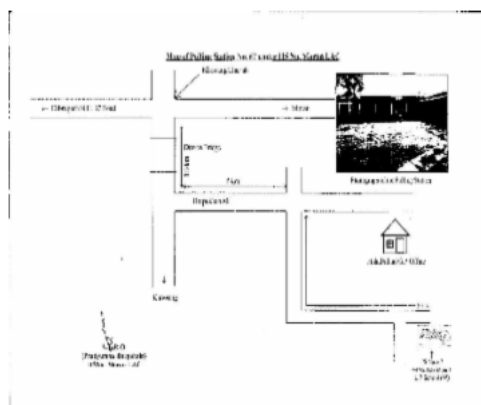

নিৰ্বাচক পঞ্জীয়ন বিষয়াৰ স্বাক্ষৰ

Nazri Naksha

Google Map View

Polling Station Building Front View

ভোটগ্ৰহন কেন্দ্ৰৰ সন্মুখৰ দৃশ্য

Cad View

Key MAP View

1 নাম : পুষ্পা লাচিত স্বামীৰ নাম: দুলাল লাচিত ঘৰ নং : 1 বয়স : 50 লিঙ্গ : মহিলা	DDB6634588 ফটো উপলব্ধ	2 নাম : চন্দ্ৰকান্ত লাচিত পিতাৰ নাম: দুলাল লাচিত ঘৰ নং : 1 বয়স : 38 লিঙ্গ : পুৰুষ	DDB6634602 ফটো উপলব্ধ	3 নাম : বৰ্ণালী চুতীয়া লাচিত স্বামীৰ নাম: চন্দ্ৰকান্ত লাচিত ঘৰ নং : 1 বয়স : 33 লিঙ্গ : মহিলা	DDB1730741 ফটো উপলব্ধ
S2 4 নাম : চুন বৰুৱা স্বামীৰ নাম: দীপক বৰুৱা ঘৰ নং : 01 বয়স : 32 লিঙ্গ : মহিলা	PCQ0052282 ফটো উপলব্ধ	5 নাম : মায়া লাচিত স্বামীৰ নাম: ফটিক লাচিত ঘৰ নং : 2 বয়স : 70 লিঙ্গ : মহিলা	DDB6634680 ফটো উপলব্ধ	6 নাম : নোমল লাচিত পিতাৰ নাম: পোবাল লাচিত ঘৰ নং : 2 বয়স : 55 লিঙ্গ : পুৰুষ	DDB6634657 ফটো উপলব্ধ
7 নাম : কমলেশ্বৰ লাচিত পিতাৰ নাম: পোৱাল চন্দ্ৰ লাচিত ঘৰ নং : 2 বয়স : 52 লিঙ্গ : পুৰুষ	DDB6634668 ফটো উপলব্ধ	8 নাম : প্ৰনামী লাচিত স্বামীৰ নাম: কমলেশ্বৰ লাচিত ঘৰ নং : 2 বয়স : 50 লিঙ্গ : মহিলা	DDB6634715 ফটো উপলব্ধ	9 নাম : পলী লাচিত স্বামীৰ নাম: নোমল লাচিত ঘৰ নং : 2 বয়স : 43 লিঙ্গ : মহিলা	DDB6634726 ফটো উপলব্ধ
10 নাম : গিৰিন্দ্ৰ লাচিত পিতাৰ নাম: ফটিক লাচিত ঘৰ নং : 2 বয়স : 40 লিঙ্গ : পুৰুষ	DDB6634704 ফটো উপলব্ধ	11 নাম : তপন লাচিত মাতৃৰ নাম: মায়া লাচিত ঘৰ নং : 2 বয়স : 35 লিঙ্গ : পুৰুষ	DDB6635138 ফটো উপলব্ধ	12 নাম : গায়ত্ৰী ফুকন লাচিত স্বামীৰ নাম: গিৰিন্দ্ৰ লাচিত ঘৰ নং : 2 বয়স : 24 লিঙ্গ : মহিলা	PCQ0054049 ফটো উপলব্ধ
13 নাম : বৰনিল লাচিত পিতাৰ নাম: কমলেশ্বৰ লাচিত ঘৰ নং : 2 বয়স : 19 লিঙ্গ : পুৰুষ	PCQ0094821 ফটো উপলব্ধ	14 নাম : সৰফুল গগৈ পিতাৰ নাম: হিতেশ্বৰ গগৈ ঘৰ নং : 8 বয়স : 70 লিঙ্গ : মহিলা	DDB6634793 ফটো উপলব্ধ	15 নাম : দীপাঞ্জলী গগৈ স্বামীৰ নাম: মনোজ গগৈ ঘৰ নং : 8 বয়স : 48 লিঙ্গ : মহিলা	DDB6634817 ফটো উপলব্ধ
16 নাম : বৰ্ণালী গগৈ পিতাৰ নাম: মনোজ কুমাৰ গগৈ ঘৰ নং : 04 বয়স : 22 লিঙ্গ : মহিলা	PCQ0034017 ফটো উপলব্ধ	17 নাম : নিলীমা গগৈ স্বামীৰ নাম: মহেন্দ্ৰ গগৈ ঘৰ নং : 5 বয়স : 60 লিঙ্গ : মহিলা	DDB6634851 ফটো উপলব্ধ	18 নাম : জ্ঞানদীপ গগৈ পিতাৰ নাম: মহেন্দ্ৰ গগৈ ঘৰ নং : 5 বয়স : 26 লিঙ্গ : পুৰুষ	DDB0420380 ফটো উপলব্ধ
19 নাম : দিগন্ত কুমাৰ বৰুৱা পিতাৰ নাম: ডিম্বেশ্বৰ বৰুৱা ঘৰ নং : 6 বয়স : 70 লিঙ্গ : পুৰুষ	DDB6634884 ফটো উপলব্ধ	20 নাম : বিপ্লৱ বৰুৱা পিতাৰ নাম: দিগন্ত বৰুৱা ঘৰ নং : 6 বয়স : 47 লিঙ্গ : পুৰুষ	DDB6634908 ফটো উপলব্ধ	21 নাম : মাম্পী বৰুৱা পিতাৰ নাম: দিগন্ত বৰুৱা ঘৰ নং : 6 বয়স : 31 লিঙ্গ : মহিলা	DDB6639516 ফটো উপলব্ধ
22 নাম : হেমন্ত বৰুৱা পিতাৰ নাম: ডিম্বেশ্বৰ বৰুৱা ঘৰ নং : 9 বয়স : 54 লিঙ্গ : পুৰুষ	DDB6634920 ফটো উপলব্ধ	23 নাম : কৰবী বৰুৱা স্বামীৰ নাম: হেমন্ত বৰুৱা ঘৰ নং : 9 বয়স : 50 লিঙ্গ : মহিলা	DDB6634931 ফটো উপলব্ধ	24 নাম : মিলনজ্যোতি বৰুৱা পিতাৰ নাম: ডিম্বেশ্বৰ বৰুৱা ঘৰ নং : 9 বয়স : 48 লিঙ্গ : মহিলা	DDB6634942 ফটো উপলব্ধ
25 নাম : অনিতা কোঁৱৰ বৰুৱা স্বামীৰ নাম: মিলনজ্যোতি বৰুৱা ঘৰ নং : 9 বয়স : 38 লিঙ্গ : মহিলা	DDB6634964 ফটো উপলব্ধ	26 নাম : নৱজিত বৰুৱা পিতাৰ নাম: হেমন্ত বৰুৱা ঘৰ নং : 9 বয়স : 29 লিঙ্গ : পুৰুষ	DDB0113118 ফটো উপলব্ধ	27 নাম : জগত চন্দ্ৰ বৰুৱা পিতাৰ নাম: ডিম্বেশ্বৰ বৰুৱা ঘৰ নং : 8 বয়স : 65 লিঙ্গ : পুৰুষ	DDB6634975 ফটো উপলব্ধ
S2 28 নাম : কনকলতা গগৈ স্বামীৰ নাম: বীৰেন গগৈ ঘৰ নং : 8 বয়স : 62 লিঙ্গ : মহিলা	DDB0263996 ফটো উপলব্ধ	29 নাম : মঞ্জু বৰুৱা স্বামীৰ নাম: জগত বৰুৱা ঘৰ নং : 8 বয়স : 60 লিঙ্গ : মহিলা	DDB6634986 ফটো উপলব্ধ	30 নাম : হেমচন্দ্ৰ বৰুৱা পিতাৰ নাম: জগত বৰুৱা ঘৰ নং : 8 বয়স : 40 লিঙ্গ : পুৰুষ	DDB6635003 ফটো উপলব্ধ