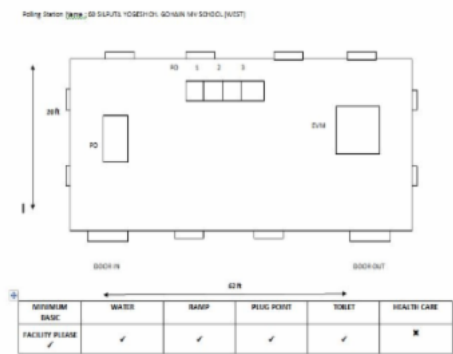

নিৰ্বাচক পঞ্জীয়ন বিষয়াৰ স্বাক্ষৰ

Nazri Naksha

Google Map View

Polling Station Building Front View

ভোটগ্ৰহন কেন্দ্ৰৰ সন্মুখৰ দৃশ্য

Cad View

Key MAP View

1 নাম : বান দিহিঙ্গীয়া পিতাৰ নাম: বৃপেশ্বৰ দিহিঙ্গীয়া ঘৰ নং : 1 বয়স : 50 লিঙ্গ : মহিলা	DDB5934612 ফটো উপলব্ধ	2 নাম : হেমন্ত দিহিঙ্গীয়া পিতাৰ নাম: বৃপেশ্বৰ দিহিঙ্গীয়া ঘৰ নং : 1 বয়স : 47 লিঙ্গ : পুৰুষ	DDB5934623 ফটো উপলব্ধ	3 নাম : প্ৰনামী দিহিঙ্গীয়া স্বামীৰ নাম: হেমন্ত দিহিঙ্গীয়া ঘৰ নং : 1 বয়স : 40 লিঙ্গ : মহিলা	DDB5934645 ফটো উপলব্ধ
#2 4 নাম : অভিবাম দিহিঙ্গীয়া পিতাৰ নাম: বৃপেশ্বৰ দিহিঙ্গীয়া ঘৰ নং : 8 বয়স : 82 লিঙ্গ : পুৰুষ	DDB5934565 ফটো উপলব্ধ	#2 5 নাম : হেমপ্ৰভা দিহিঙ্গীয়া স্বামীৰ নাম: অভিবাম দিহিঙ্গীয়া ঘৰ নং : 8 বয়স : 78 লিঙ্গ : মহিলা	DDB5934576 ফটো উপলব্ধ	#2 6 নাম : উত্তম দিহিঙ্গীয়া পিতাৰ নাম: অভিবাম দিহিঙ্গীয়া ঘৰ নং : 8 বয়স : 42 লিঙ্গ : পুৰুষ	DDB5934634 ফটো উপলব্ধ
#2 7 নাম : যোগমায়া পাত্ৰ দিহিঙ্গীয়া স্বামীৰ নাম: উত্তম দিহিঙ্গীয়া ঘৰ নং : 8 বয়স : 29 লিঙ্গ : মহিলা	DDB0412569 ফটো উপলব্ধ	# 8 নাম : জয়ন্তী দিহিঙ্গীয়া স্বামীৰ নাম: নন্দেশ্বৰ দিহিঙ্গীয়া ঘৰ নং : 9 বয়স : 85 লিঙ্গ : মহিলা	DDB5934667 ফটো উপলব্ধ	9 নাম : যতিন দিহিঙ্গীয়া পিতাৰ নাম: নন্দেশ্বৰ দিহিঙ্গীয়া ঘৰ নং : 9 বয়স : 51 লিঙ্গ : পুৰুষ	DDB5934678 ফটো উপলব্ধ
# 10 নাম : অকন দিহিঙ্গীয়া পিতাৰ নাম: নন্দেশ্বৰ দিহিঙ্গীয়া ঘৰ নং : 9 বয়স : 48 লিঙ্গ : পুৰুষ	DDB5934689 ফটো উপলব্ধ	11 নাম : গীতু দিহিঙ্গীয়া স্বামীৰ নাম: যতিন দিহিঙ্গীয়া ঘৰ নং : 9 বয়স : 40 লিঙ্গ : মহিলা	DDB5934690 ফটো উপলব্ধ	# 12 নাম : ৰঞ্জিতা কোঁচ দিহিঙ্গীয়া স্বামীৰ নাম: অকন দিহিঙ্গীয়া ঘৰ নং : 9 বয়স : 39 লিঙ্গ : মহিলা	DDB5938103 ফটো উপলব্ধ
13 নাম : কাব্যশ্ৰী দিহিঙ্গীয়া পিতাৰ নাম: যতিন দিহিঙ্গীয়া ঘৰ নং : 9 বয়স : 22 লিঙ্গ : মহিলা	DDB0547018 ফটো উপলব্ধ	14 নাম : কৃষ্ণা দিহিঙ্গীয়া পিতাৰ নাম: যতিন দিহিঙ্গীয়া ঘৰ নং : 3 বয়স : 20 লিঙ্গ : মহিলা	PCQ0048777 ফটো উপলব্ধ	15 নাম : জগন্নাথ দিহিঙ্গীয়া পিতাৰ নাম: নোমল দিহিঙ্গীয়া ঘৰ নং : 8 বয়স : 57 লিঙ্গ : পুৰুষ	DDB5934714 ফটো উপলব্ধ
16 নাম : অকন দিহিঙ্গীয়া পিতাৰ নাম: নোমল দিহিঙ্গীয়া ঘৰ নং : 8 বয়স : 44 লিঙ্গ : পুৰুষ	DDB5934725 ফটো উপলব্ধ	17 নাম : ৰিজমনি দিহিঙ্গীয়া স্বামীৰ নাম: কৃষ্ণকান্ত দিহিঙ্গীয়া ঘৰ নং : 8 বয়স : 35 লিঙ্গ : মহিলা	DDB5934747 ফটো উপলব্ধ	18 নাম : আইমনি দিহিঙ্গীয়া স্বামীৰ নাম: অকন দিহিঙ্গীয়া ঘৰ নং : 8 বয়স : 35 লিঙ্গ : মহিলা	DDB5934769 ফটো উপলব্ধ
S 19 নাম : ৰিতপন সন্দিকৈ পিতাৰ নাম: পদোশ্বৰ সন্দিকৈ ঘৰ নং : 8 বয়স : 25 লিঙ্গ : পুৰুষ	DDB0426833 ফটো উপলব্ধ	20 নাম : পোৰ্ণানন্দ দিহিঙ্গীয়া পিতাৰ নাম: চন্দ্ৰ দিহিঙ্গীয়া ঘৰ নং : 5 বয়স : 63 লিঙ্গ : পুৰুষ	DDB5934770 ফটো উপলব্ধ	21 নাম : প্ৰেমদা দিহিঙ্গীয়া পিতাৰ নাম: চন্দ্ৰ দিহিঙ্গীয়া ঘৰ নং : 5 বয়স : 59 লিঙ্গ : মহিলা	DDB5934805 ফটো উপলব্ধ
22 নাম : সোনমাই দিহিঙ্গীয়া স্বামীৰ নাম: পোনাৰাম দিহিঙ্গীয়া ঘৰ নং : 5 বয়স : 58 লিঙ্গ : মহিলা	DDB5934781 ফটো উপলব্ধ	23 নাম : কিৰণ দিহিঙ্গীয়া পিতাৰ নাম: পূৰ্ণানন্দ দিহিঙ্গীয়া ঘৰ নং : 5 বয়স : 34 লিঙ্গ : পুৰুষ	DDB5937940 ফটো উপলব্ধ	24 নাম : স্বপালী চুতীয়া সন্দিকৈ স্বামীৰ নাম: বিপুল সন্দিকৈ ঘৰ নং : 5 বয়স : 30 লিঙ্গ : মহিলা	DDB0426502 ফটো উপলব্ধ
25 নাম : মানসী দিহিঙ্গীয়া পিতাৰ নাম: পূৰ্ণানন্দ দিহিঙ্গীয়া ঘৰ নং : 5 বয়স : 25 লিঙ্গ : মহিলা	DDB0269282 ফটো উপলব্ধ	#2 26 নাম : বিনোদ দিহিঙ্গীয়া পিতাৰ নাম: মহেন্দ্ৰ দিহিঙ্গীয়া ঘৰ নং : 8 বয়স : 25 লিঙ্গ : পুৰুষ	DDB0269290 ফটো উপলব্ধ	#2 27 নাম : মহেন্দ্ৰ দিহিঙ্গীয়া পিতাৰ নাম: চন্দ্ৰ দিহিঙ্গীয়া ঘৰ নং : 8 বয়স : 53 লিঙ্গ : পুৰুষ	DDB5934816 ফটো উপলব্ধ
#2 28 নাম : গুনদা দিহিঙ্গীয়া স্বামীৰ নাম: মহেন্দ্ৰ দিহিঙ্গীয়া ঘৰ নং : 8 বয়স : 45 লিঙ্গ : মহিলা	DDB5934827 ফটো উপলব্ধ	29 নাম : ভুবন চন্দ্ৰ দিহিঙ্গীয়া পিতাৰ নাম: দিবাকৰ দিহিঙ্গীয়া ঘৰ নং : 6 বয়স : 53 লিঙ্গ : পুৰুষ	DDB5934838 ফটো উপলব্ধ	30 নাম : কৰবী দিহিঙ্গীয়া স্বামীৰ নাম: ভুবন দিহিঙ্গীয়া ঘৰ নং : 6 বয়স : 42 লিঙ্গ : মহিলা	DDB5934849 ফটো উপলব্ধ