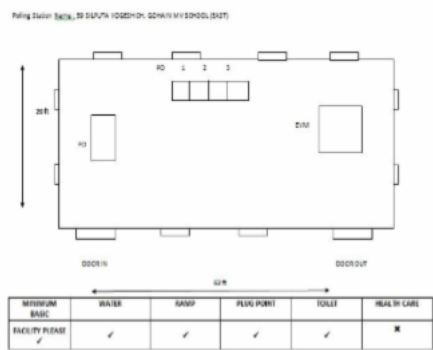

নিৰ্বাচক পঞ্জীয়ন বিষয়াৰ স্বাক্ষৰ

Nazri Naksha

Google Map View

Polling Station Building Front View

ভোটগ্ৰহন কেন্দ্ৰৰ সন্মুখৰ দৃশ্য

Cad View

Key MAP View

1 নাম : যোগীনি দিহিঙ্গীয়া স্বামীৰ নাম: ললিত চন্দ্ৰ দিহিঙ্গীয়া ঘৰ নং : 1 বয়স : 70 লিঙ্গ : মহিলা	DDB0337592 ফটো উপলব্ধ	2 নাম : যোগেন দিহিঙ্গীয়া পিতাৰ নাম: ললিত দিহিঙ্গীয়া ঘৰ নং : 1 বয়স : 59 লিঙ্গ : পুৰুষ	DDB5834560 ফটো উপলব্ধ	R 3 নাম : ৰূপাঞ্জলী দিহিঙ্গীয়া স্বামীৰ নাম: ৰবীন দিহিঙ্গীয়া ঘৰ নং : 1 বয়স : 48 লিঙ্গ : মহিলা	DDB5834582 ফটো উপলব্ধ
4 নাম : নিকুমনি চেতিয়া দিহিঙ্গীয়া স্বামীৰ নাম: বাবুল দিহিঙ্গীয়া ঘৰ নং : 1 বয়স : 33 লিঙ্গ : মহিলা	DDB0425454 ফটো উপলব্ধ	5 নাম : বাবুল দিহিঙ্গীয়া পিতাৰ নাম: যুগেন দিহিঙ্গীয়া ঘৰ নং : 1 বয়স : 31 লিঙ্গ : পুৰুষ	DDB5843538 ফটো উপলব্ধ	S 6 নাম : অপৰ্ব কোঁৱৰ পিতাৰ নাম: সন্ধানন্দ কোঁৱৰ ঘৰ নং : 1 বয়স : 126 লিঙ্গ : পুৰুষ	DDB0185827 ফটো উপলব্ধ
7 নাম : প্ৰণৱ দিহিঙ্গীয়া পিতাৰ নাম: যোগেন দিহিঙ্গীয়া ঘৰ নং : 1 বয়স : 27 লিঙ্গ : পুৰুষ	DDB0231142 ফটো উপলব্ধ	8 নাম : ভদ্ৰা দিহিঙ্গীয়া স্বামীৰ নাম: দেৱেশ্বৰ দিহিঙ্গীয়া ঘৰ নং : 2 বয়স : 83 লিঙ্গ : মহিলা	DDB5834593 ফটো উপলব্ধ	9 নাম : দীন দিহিঙ্গীয়া পিতাৰ নাম: দেৱেশ্বৰ দিহিঙ্গীয়া ঘৰ নং : 2 বয়স : 51 লিঙ্গ : পুৰুষ	DDB5834606 ফটো উপলব্ধ
10 নাম : ৰূপালী দিহিঙ্গীয়া স্বামীৰ নাম: দীন দিহিঙ্গীয়া ঘৰ নং : 2 বয়স : 42 লিঙ্গ : মহিলা	DDB5834617 ফটো উপলব্ধ	11 নাম : বগিতৰা ৰাজ কোঁৱৰ স্বামীৰ নাম: কিৰণ দিহিঙ্গীয়া ঘৰ নং : 3 বয়স : 48 লিঙ্গ : মহিলা	DDB0299107 ফটো উপলব্ধ	12 নাম : কিৰণ দিহিঙ্গীয়া পিতাৰ নাম: বগেন দিহিঙ্গীয়া ঘৰ নং : 3 বয়স : 45 লিঙ্গ : পুৰুষ	DDB0066977 ফটো উপলব্ধ
13 নাম : দিপাঞ্জলী বৰুৱা স্বামীৰ নাম: অৰুণ বৰুৱা ঘৰ নং : 8 বয়স : 39 লিঙ্গ : মহিলা	DDB5834673 ফটো উপলব্ধ	14 নাম : কল্যাণ বৰুৱা পিতাৰ নাম: অৰুণ বৰুৱা ঘৰ নং : 8 বয়স : 25 লিঙ্গ : পুৰুষ	DDB0426148 ফটো উপলব্ধ	15 নাম : মৃদল বৰুৱা পিতাৰ নাম: ধৰ্মা বৰুৱা ঘৰ নং : 04 বয়স : 21 লিঙ্গ : পুৰুষ	PCQ0061184 ফটো উপলব্ধ
16 নাম : জিউতৰা বৰুৱা স্বামীৰ নাম: গুন বৰুৱা ঘৰ নং : 5 বয়স : 68 লিঙ্গ : মহিলা	DDB5834684 ফটো উপলব্ধ	17 নাম : গনেশ বৰুৱা পিতাৰ নাম: গুন বৰুৱা ঘৰ নং : 5 বয়স : 46 লিঙ্গ : পুৰুষ	DDB5834708 ফটো উপলব্ধ	18 নাম : ৰূপা বৰুৱা স্বামীৰ নাম: গনেশ বৰুৱা ঘৰ নং : 5 বয়স : 42 লিঙ্গ : মহিলা	DDB5834719 ফটো উপলব্ধ
19 নাম : প্ৰদ্যুত বৰুৱা পিতাৰ নাম: গনেশ বৰুৱা ঘৰ নং : 5 বয়স : 23 লিঙ্গ : পুৰুষ	DDB0303321 ফটো উপলব্ধ	20 নাম : পাপৰি বৰুৱা পিতাৰ নাম: গনেশ বৰুৱা ঘৰ নং : 5 বয়স : 19 লিঙ্গ : মহিলা	PCQ0082974 ফটো উপলব্ধ	21 নাম : ঋত বৰুৱা পিতাৰ নাম: ললিত বৰুৱা ঘৰ নং : 6 বয়স : 39 লিঙ্গ : পুৰুষ	DDB5834720 ফটো উপলব্ধ
22 নাম : ৰিমুকান্ত বৰুৱা পিতাৰ নাম: ললিত বৰুৱা ঘৰ নং : 6 বয়স : 38 লিঙ্গ : পুৰুষ	DDB5834731 ফটো উপলব্ধ	23 নাম : কৰবী বৰুৱা স্বামীৰ নাম: ৰিতু বৰুৱা ঘৰ নং : 6 বয়স : 38 লিঙ্গ : মহিলা	DDB1729460 ফটো উপলব্ধ	24 নাম : নিৰ্মলা বৰুৱা স্বামীৰ নাম: সুনিত বৰুৱা ঘৰ নং : 9 বয়স : 55 লিঙ্গ : মহিলা	DDB5834775 ফটো উপলব্ধ
25 নাম : সত্যজিত বৰুৱা পিতাৰ নাম: থানুৰাম বৰুৱা ঘৰ নং : 9 বয়স : 50 লিঙ্গ : পুৰুষ	DDB5834786 ফটো উপলব্ধ	26 নাম : সবিতা বৰুৱা স্বামীৰ নাম: সত্যজিত বৰুৱা ঘৰ নং : 9 বয়স : 44 লিঙ্গ : মহিলা	DDB5834753 ফটো উপলব্ধ	27 নাম : শিখা বৰুৱা পিতাৰ নাম: সুনিত বৰুৱা ঘৰ নং : 7 বয়স : 21 লিঙ্গ : মহিলা	PCQ0040006 ফটো উপলব্ধ
28 নাম : ভোগেশ্বৰী বৰুৱা স্বামীৰ নাম: ত্ৰিলোচন বৰুৱা ঘৰ নং : 8 বয়স : 87 লিঙ্গ : মহিলা	DDB5834797 ফটো উপলব্ধ	29 নাম : লক্ষ্মীমী বৰুৱা পিতাৰ নাম: ত্ৰিলোচন বৰুৱা ঘৰ নং : 8 বয়স : 58 লিঙ্গ : মহিলা	DDB0120436 ফটো উপলব্ধ	30 নাম : ধৰ্মানন্দ বৰুৱা পিতাৰ নাম: ত্ৰিলোচন বৰুৱা ঘৰ নং : 8 বয়স : 55 লিঙ্গ : পুৰুষ	DDB5834800 ফটো উপলব্ধ