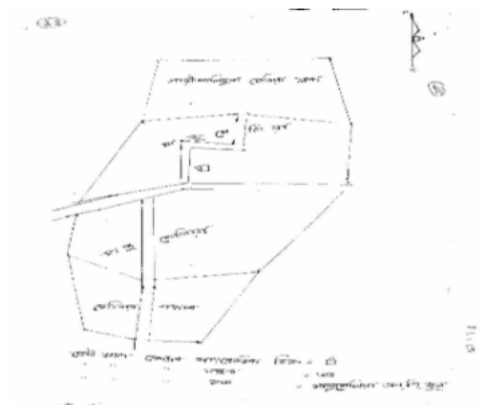

নিৰ্বাচক পঞ্জীয়ন বিষয়াৰ স্বাক্ষৰ

Nazri Naksha

Google Map View

Polling Station Building Front View

ভোটগ্ৰহন কেন্দ্ৰৰ সন্মুখৰ দৃশ্য

Cad View

Key MAP View

1 নাম : কুঞ্জ দিহিঙ্গীয়া স্বামীৰ নাম: হৰেন্দ্ৰ দিহিঙ্গীয়া ঘৰ নং : 1 বয়স : 58 লিঙ্গ : মহিলা	DDB6434577 ফটো উপলব্ধ	2 নাম : দিপক দিহিঙ্গীয়া পিতাৰ নাম: হৰেন্দ্ৰ দিহিঙ্গীয়া ঘৰ নং : 1 বয়স : 35 লিঙ্গ : পুৰুষ	DDB6434588 ফটো উপলব্ধ	3 নাম : নৱনীতা গগৈ দিহিঙ্গীয়া স্বামীৰ নাম: দিপক দিহিঙ্গীয়া ঘৰ নং : 1 বয়স : 35 লিঙ্গ : মহিলা	PCQ0029280 ফটো উপলব্ধ
4 নাম : অৰবিন্দ দিহিঙ্গীয়া পিতাৰ নাম: ৰত্নেশ্বৰ দিহিঙ্গীয়া ঘৰ নং : 1 বয়স : 52 লিঙ্গ : পুৰুষ	DDB6434613 ফটো উপলব্ধ	5 নাম : মিৰা দিহিঙ্গীয়া স্বামীৰ নাম: অৰবিন্দ দিহিঙ্গীয়া ঘৰ নং : 1 বয়স : 38 লিঙ্গ : মহিলা	DDB6434635 ফটো উপলব্ধ	6 নাম : ৰজনী কান্ত দিহিঙ্গীয়া পিতাৰ নাম: মুনিন্দ্ৰ দিহিঙ্গীয়া ঘৰ নং : 2 বয়স : 35 লিঙ্গ : পুৰুষ	DDB6434759 ফটো উপলব্ধ
7 নাম : সংগীতা মৰাণ স্বামীৰ নাম: বাবুল গগৈ ঘৰ নং : 2 বয়স : 33 লিঙ্গ : মহিলা	DDB0046607 ফটো উপলব্ধ	8 নাম : ৰিমজিম স্নোনাৰাল স্বামীৰ নাম: ৰজনীকান্ত দিহিঙ্গীয়া ঘৰ নং : 2 বয়স : 25 লিঙ্গ : মহিলা	DDB1769868 ফটো উপলব্ধ	9 নাম : ফণী দিহিঙ্গীয়া পিতাৰ নাম: ৰত্নেশ্বৰ দিহিঙ্গীয়া ঘৰ নং : 9 বয়স : 75 লিঙ্গ : পুৰুষ	DDB6434668 ফটো উপলব্ধ
10 নাম : শোণিত দিহিঙ্গীয়া পিতাৰ নাম: ৰত্নেশ্বৰ দিহিঙ্গীয়া ঘৰ নং : 3 বয়স : 67 লিঙ্গ : পুৰুষ	DDB6434691 ফটো উপলব্ধ	11 নাম : বিন্দু বৰুৱা স্বামীৰ নাম: ফণিন বৰুৱা ঘৰ নং : 3 বয়স : 58 লিঙ্গ : মহিলা	DDB6434679 ফটো উপলব্ধ	# 12 নাম : লাবন্য দিহিঙ্গীয়া স্বামীৰ নাম: থানোৰাম দিহিঙ্গীয়া ঘৰ নং : 60 বয়স : 57 লিঙ্গ : মহিলা	DDB6434657 ফটো উপলব্ধ
13 নাম : মিনাক্ষী দিহিঙ্গীয়া স্বামীৰ নাম: সুনিত দেহীনগিআ ঘৰ নং : 9 বয়স : 47 লিঙ্গ : মহিলা	DDB6434704 ফটো উপলব্ধ	# 14 নাম : দীপন দিহিঙ্গীয়া পিতাৰ নাম: থানোৰাম দিহিঙ্গীয়া ঘৰ নং : 60 বয়স : 35 লিঙ্গ : পুৰুষ	DDB6434646 ফটো উপলব্ধ	15 নাম : জিতু দিহিঙ্গীয়া পিতাৰ নাম: ফণী দিহিঙ্গীয়া ঘৰ নং : 3 বয়স : 31 লিঙ্গ : পুৰুষ	DDB6443114 ফটো উপলব্ধ
16 নাম : জিয়ঞ দিহিঙ্গীয়া পিতাৰ নাম: শোণিত দিহিঙ্গীয়া ঘৰ নং : 03 বয়স : 30 লিঙ্গ : পুৰুষ	DDB6443410 ফটো উপলব্ধ	17 নাম : মণিকা টেৰন স্বামীৰ নাম: জিতু দিহিঙ্গীয়া ঘৰ নং : 3 বয়স : 29 লিঙ্গ : মহিলা	PCQ0050161 ফটো উপলব্ধ	18 নাম : ৰিনি গগৈ স্বামীৰ নাম: ৰিতু ৰাজ দিহিঙ্গীয়া ঘৰ নং : 3 বয়স : 28 লিঙ্গ : মহিলা	PCQ0050245 ফটো উপলব্ধ
19 নাম : বিকাশ দিহিঙ্গীয়া পিতাৰ নাম: শোণিত দিহিঙ্গীয়া ঘৰ নং : 9 বয়স : 25 লিঙ্গ : পুৰুষ	DDB1769827 ফটো উপলব্ধ	# 20 নাম : গীতিমণি দিহিঙ্গীয়া স্বামীৰ নাম: দিপন দিহিঙ্গীয়া ঘৰ নং : 60 বয়স : 24 লিঙ্গ : মহিলা	DDB0353615 ফটো উপলব্ধ	21 নাম : মুনিন্দ্ৰ দিহিঙ্গীয়া পিতাৰ নাম: দিনেশ্বৰ দিহিঙ্গীয়া ঘৰ নং : 8 বয়স : 60 লিঙ্গ : পুৰুষ	DDB6434737 ফটো উপলব্ধ
22 নাম : বহাগী দিহিঙ্গীয়া স্বামীৰ নাম: মুনিন্দ্ৰ দিহিঙ্গীয়া ঘৰ নং : 8 বয়স : 50 লিঙ্গ : মহিলা	DDB6434748 ফটো উপলব্ধ	23 নাম : সিমান্ত দিহিঙ্গীয়া পিতাৰ নাম: মুনিন্দ্ৰ দিহিঙ্গীয়া ঘৰ নং : 8 বয়স : 31 লিঙ্গ : পুৰুষ	DDB1730274 ফটো উপলব্ধ	24 নাম : গায়ত্ৰী ডেকা দিহিঙ্গীয়া স্বামীৰ নাম: হিমন্ত দিহিঙ্গীয়া ঘৰ নং : 4 বয়স : 28 লিঙ্গ : মহিলা	PCQ0093419 ফটো উপলব্ধ
25 নাম : সুকন্যা গগৈ বৰদলৈ স্বামীৰ নাম: ৰবিন বৰদলৈ ঘৰ নং : 4 বয়স : 24 লিঙ্গ : মহিলা	PCQ0047415 ফটো উপলব্ধ	# 26 নাম : ৰবিন বৰদলৈ বৰদলৈ পিতাৰ নাম: যোগেন বৰদলৈ ঘৰ নং : 8 বয়স : 28 লিঙ্গ : পুৰুষ	DDB0267773 ফটো উপলব্ধ	27 নাম : খগেন দিহিঙ্গীয়া পিতাৰ নাম: লক্ষেশ্বৰ দিহিঙ্গীয়া ঘৰ নং : 5 বয়স : 80 লিঙ্গ : পুৰুষ	DDB6434760 ফটো উপলব্ধ
28 নাম : ভাৰতী দিহিঙ্গীয়া স্বামীৰ নাম: খগেন দিহিঙ্গীয়া ঘৰ নং : 5 বয়স : 60 লিঙ্গ : মহিলা	DDB6434771 ফটো উপলব্ধ	29 নাম : প্ৰণৱ বৰদলৈ পিতাৰ নাম: বিজয় বৰদলৈ ঘৰ নং : 5 বয়স : 33 লিঙ্গ : পুৰুষ	DDB0092999 ফটো উপলব্ধ	30 নাম : মীৰা দিহিঙ্গীয়া স্বামীৰ নাম: দান্দিশ্বৰ দিহিঙ্গীয়া ঘৰ নং : 6 বয়স : 44 লিঙ্গ : মহিলা	DDB6434793 ফটো উপলব্ধ