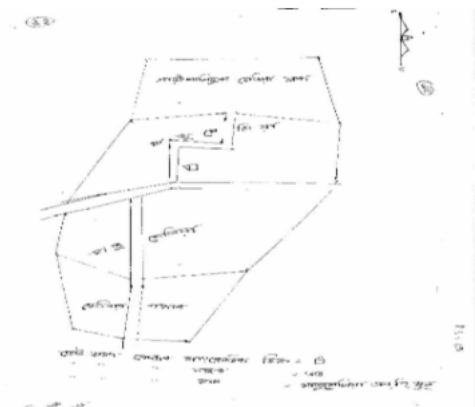

Nazri Naksha