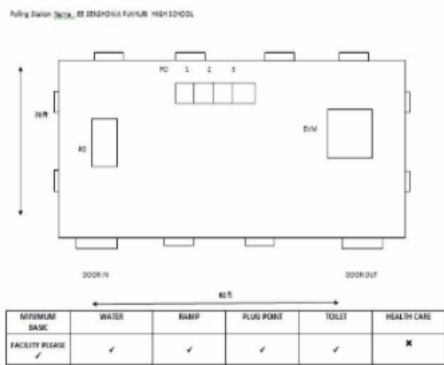

নিৰ্বাচক পঞ্জীয়ন বিষয়াৰ স্বাক্ষৰ

Nazri Naksha

Google Map View

Polling Station Building Front View

ভোটগ্ৰহন কেন্দ্ৰৰ সন্মুখৰ দৃশ্য

Cad View

Key MAP View

1 নাম : কুঞ্জ দিহিঙ্গীয়া স্বামীৰ নাম: হৰেন্দ্ৰ দিহিঙ্গীয়া ঘৰ নং : 1 বয়স : 58 লিঙ্গ : মহিলা	DDB6434577 ফটো উপলব্ধ	2 নাম : দিপক দিহিঙ্গীয়া পিতাৰ নাম: হৰেন্দ্ৰ দিহিঙ্গীয়া ঘৰ নং : 1 বয়স : 35 লিঙ্গ : পুৰুষ	DDB6434588 ফটো উপলব্ধ	3 নাম : নৱনীতা গগৈ দিহিঙ্গীয়া স্বামীৰ নাম: দিপক দিহিঙ্গীয়া ঘৰ নং : 1 বয়স : 35 লিঙ্গ : মহিলা	PCQ0029280 ফটো উপলব্ধ
4 নাম : অৰবিন্দ দিহিঙ্গীয়া পিতাৰ নাম: ৰত্নেশ্বৰ দিহিঙ্গীয়া ঘৰ নং : 1 বয়স : 52 লিঙ্গ : পুৰুষ	DDB6434613 ফটো উপলব্ধ	5 নাম : মিৰা দিহিঙ্গীয়া স্বামীৰ নাম: অৰবিন্দ দিহিঙ্গীয়া ঘৰ নং : 1 বয়স : 38 লিঙ্গ : মহিলা	DDB6434635 ফটো উপলব্ধ	6 নাম : ৰজনী কান্ত দিহিঙ্গীয়া পিতাৰ নাম: মুনিন্দ্ৰ দিহিঙ্গীয়া ঘৰ নং : 2 বয়স : 35 লিঙ্গ : পুৰুষ	DDB6434759 ফটো উপলব্ধ
7 নাম : সংগীতা মৰাণ স্বামীৰ নাম: বাবুল গগৈ ঘৰ নং : 2 বয়স : 33 লিঙ্গ : মহিলা	DDB0046607 ফটো উপলব্ধ	8 নাম : ৰিমজিম স্নোনাৰাল স্বামীৰ নাম: ৰজনীকান্ত দিহিঙ্গীয়া ঘৰ নং : 2 বয়স : 25 লিঙ্গ : মহিলা	DDB1769868 ফটো উপলব্ধ	9 নাম : ফণী দিহিঙ্গীয়া পিতাৰ নাম: ৰত্নেশ্বৰ দিহিঙ্গীয়া ঘৰ নং : 9 বয়স : 75 লিঙ্গ : পুৰুষ	DDB6434668 ফটো উপলব্ধ
10 নাম : শোণিত দিহিঙ্গীয়া পিতাৰ নাম: ৰত্নেশ্বৰ দিহিঙ্গীয়া ঘৰ নং : 3 বয়স : 67 লিঙ্গ : পুৰুষ	DDB6434691 ফটো উপলব্ধ	11 নাম : বিন্দু বৰুৱা স্বামীৰ নাম: ফণিন বৰুৱা ঘৰ নং : 3 বয়স : 58 লিঙ্গ : মহিলা	DDB6434679 ফটো উপলব্ধ	# 12 নাম : লাবন্য দিহিঙ্গীয়া স্বামীৰ নাম: থানোৰাম দিহিঙ্গীয়া ঘৰ নং : 60 বয়স : 57 লিঙ্গ : মহিলা	DDB6434657 ফটো উপলব্ধ
13 নাম : মিনাক্ষী দিহিঙ্গীয়া স্বামীৰ নাম: সুনিত দেহীনগিআ ঘৰ নং : 9 বয়স : 47 লিঙ্গ : মহিলা	DDB6434704 ফটো উপলব্ধ	# 14 নাম : দীপন দিহিঙ্গীয়া পিতাৰ নাম: থানোৰাম দিহিঙ্গীয়া ঘৰ নং : 60 বয়স : 35 লিঙ্গ : পুৰুষ	DDB6434646 ফটো উপলব্ধ	15 নাম : জিতু দিহিঙ্গীয়া পিতাৰ নাম: ফণী দিহিঙ্গীয়া ঘৰ নং : 3 বয়স : 31 লিঙ্গ : পুৰুষ	DDB6443114 ফটো উপলব্ধ
16 নাম : জিয়ঞ দিহিঙ্গীয়া পিতাৰ নাম: শোণিত দিহিঙ্গীয়া ঘৰ নং : 03 বয়স : 30 লিঙ্গ : পুৰুষ	DDB6443410 ফটো উপলব্ধ	17 নাম : মণিকা টেৰন স্বামীৰ নাম: জিতু দিহিঙ্গীয়া ঘৰ নং : 3 বয়স : 29 লিঙ্গ : মহিলা	PCQ0050161 ফটো উপলব্ধ	18 নাম : ৰিনি গগৈ স্বামীৰ নাম: ৰিতু ৰাজ দিহিঙ্গীয়া ঘৰ নং : 3 বয়স : 28 লিঙ্গ : মহিলা	PCQ0050245 ফটো উপলব্ধ
19 নাম : বিকাশ দিহিঙ্গীয়া পিতাৰ নাম: শোণিত দিহিঙ্গীয়া ঘৰ নং : 9 বয়স : 25 লিঙ্গ : পুৰুষ	DDB1769827 ফটো উপলব্ধ	# 20 নাম : গীতিমণি দিহিঙ্গীয়া স্বামীৰ নাম: দিপন দিহিঙ্গীয়া ঘৰ নং : 60 বয়স : 24 লিঙ্গ : মহিলা	DDB0353615 ফটো উপলব্ধ	21 নাম : মুনিন্দ্ৰ দিহিঙ্গীয়া পিতাৰ নাম: দিনেশ্বৰ দিহিঙ্গীয়া ঘৰ নং : 8 বয়স : 60 লিঙ্গ : পুৰুষ	DDB6434737 ফটো উপলব্ধ
22 নাম : বহাগী দিহিঙ্গীয়া স্বামীৰ নাম: মুনিন্দ্ৰ দিহিঙ্গীয়া ঘৰ নং : 8 বয়স : 50 লিঙ্গ : মহিলা	DDB6434748 ফটো উপলব্ধ	23 নাম : সিমান্ত দিহিঙ্গীয়া পিতাৰ নাম: মুনিন্দ্ৰ দিহিঙ্গীয়া ঘৰ নং : 8 বয়স : 31 লিঙ্গ : পুৰুষ	DDB1730274 ফটো উপলব্ধ	24 নাম : গায়ত্ৰী ডেকা দিহিঙ্গীয়া স্বামীৰ নাম: হিমন্ত দিহিঙ্গীয়া ঘৰ নং : 4 বয়স : 28 লিঙ্গ : মহিলা	PCQ0093419 ফটো উপলব্ধ
25 নাম : সুকন্যা গগৈ বৰদলৈ স্বামীৰ নাম: ৰবিন বৰদলৈ ঘৰ নং : 4 বয়স : 24 লিঙ্গ : মহিলা	PCQ0047415 ফটো উপলব্ধ	# 26 নাম : ৰবিন বৰদলৈ বৰদলৈ পিতাৰ নাম: যোগেন বৰদলৈ ঘৰ নং : 8 বয়স : 28 লিঙ্গ : পুৰুষ	DDB0267773 ফটো উপলব্ধ	27 নাম : খগেন দিহিঙ্গীয়া পিতাৰ নাম: লক্ষেশ্বৰ দিহিঙ্গীয়া ঘৰ নং : 5 বয়স : 80 লিঙ্গ : পুৰুষ	DDB6434760 ফটো উপলব্ধ
28 নাম : ভাৰতী দিহিঙ্গীয়া স্বামীৰ নাম: খগেন দিহিঙ্গীয়া ঘৰ নং : 5 বয়স : 60 লিঙ্গ : মহিলা	DDB6434771 ফটো উপলব্ধ	29 নাম : প্ৰণৱ বৰদলৈ পিতাৰ নাম: বিজয় বৰদলৈ ঘৰ নং : 5 বয়স : 33 লিঙ্গ : পুৰুষ	DDB0092999 ফটো উপলব্ধ	30 নাম : মীৰা দিহিঙ্গীয়া স্বামীৰ নাম: দান্দিশ্বৰ দিহিঙ্গীয়া ঘৰ নং : 6 বয়স : 44 লিঙ্গ : মহিলা	DDB6434793 ফটো উপলব্ধ