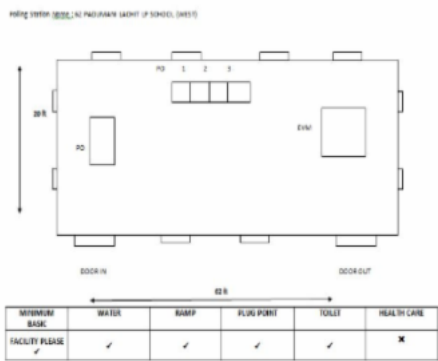

নিৰ্বাচক পঞ্জীয়ন বিষয়াৰ স্বাক্ষৰ

Nazri Naksha

Google Map View

Polling Station Building Front View

ভোটগ্ৰহন কেন্দ্ৰৰ সন্মুখৰ দৃশ্য

Cad View

Key MAP View

বিধানসভা সমষ্টিৰ নম্বৰ আৰু নাম : 89-খোৱাং
অংশৰ নম্বৰ আৰু নাম : 1-1নং পদুমণি সবুজালি গাওঁ