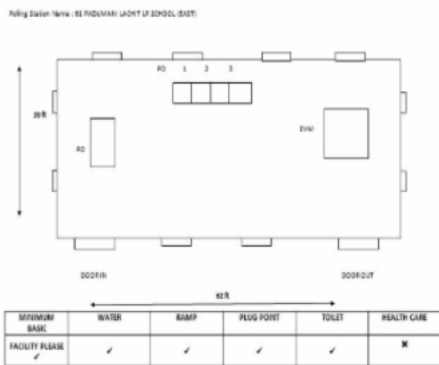

নিৰ্বাচক পঞ্জীয়ন বিষয়াৰ স্বাক্ষৰ

Nazri Naksha

Google Map View

Polling Station Building Front View

ভোটগ্ৰহন কেন্দ্ৰৰ সন্মুখৰ দৃশ্য

Cad View

Key MAP View

1 নাম : হেমকান্ত বড়ি পিতাৰ নাম: টুপিধৰ বড়ি ঘৰ নং : ১ বয়স : 50 লিঙ্গ : পুৰুষ	DDB6034599 ফটো উপলব্ধ	2 নাম : নিৰদা বড়ি পিতাৰ নাম: লক্ষীধৰ বড়ি ঘৰ নং : ১ বয়স : 44 লিঙ্গ : মহিলা	DDB6034602 ফটো উপলব্ধ	3 নাম : কুমাৰী বৰি মোহন চন্দ্ৰ বৰি স্বামীৰ নাম: মোহন চন্দ্ৰ বড়ি ঘৰ নং : ১ বয়স : 39 লিঙ্গ : মহিলা	DDB6034613 ফটো উপলব্ধ
4 নাম : মিলন টায়ে পিতাৰ নাম: খগেন টায়ে ঘৰ নং : 1 বয়স : 19 লিঙ্গ : পুৰুষ	PCQ0126573 ফটো উপলব্ধ	5 নাম : চিত্ৰমোহন বড়ি পিতাৰ নাম: লোকেশ্বৰ বড়ি ঘৰ নং : ১ বয়স : 29 লিঙ্গ : পুৰুষ	DDB0145227 ফটো উপলব্ধ	6 নাম : তৃষ্ণামণি মিলি বড়ি স্বামীৰ নাম: চিত্ৰমোহন বড়ি ঘৰ নং : 1 বয়স : 25 লিঙ্গ : মহিলা	PCQ0092114 ফটো উপলব্ধ
7 নাম : হৰিচন্দ্ৰ বড়ি পিতাৰ নাম: টুপিধৰ বড়ি ঘৰ নং : ১ বয়স : 43 লিঙ্গ : পুৰুষ	DDB0245423 ফটো উপলব্ধ	8 নাম : লক্ষ্মণৰত্নী টায়ে বড়ি স্বামীৰ নাম: হৰিচন্দ্ৰ বড়ি ঘৰ নং : ১ বয়স : 36 লিঙ্গ : মহিলা	DDB0242651 ফটো উপলব্ধ	9 নাম : সঞ্জীৱ বড়ি পিতাৰ নাম: দিনেশ বড়ি ঘৰ নং : ১ বয়স : 27 লিঙ্গ : পুৰুষ	DDB0535278 ফটো উপলব্ধ
10 নাম : অমিয়া বোৰী বড়ি পিতাৰ নাম: দিনেশ বড়ি ঘৰ নং : ১ বয়স : 22 লিঙ্গ : মহিলা	DDB1760792 ফটো উপলব্ধ	11 নাম : চলেন বড়ি পিতাৰ নাম: বানেশ্বৰ বড়ি ঘৰ নং : ১ বয়স : 29 লিঙ্গ : পুৰুষ	DDB0001156 ফটো উপলব্ধ	12 নাম : চুচিল বড়ি পিতাৰ নাম: থানেশ্বৰ বড়ি ঘৰ নং : ১ বয়স : 27 লিঙ্গ : পুৰুষ	DDB0116632 ফটো উপলব্ধ
13 নাম : লোকেশ্বৰ বড়ি পিতাৰ নাম: যজ্ঞেশ্বৰ বড়ি ঘৰ নং : ১ বয়স : 65 লিঙ্গ : পুৰুষ	DDB6034668 ফটো উপলব্ধ	14 নাম : দীনেশ বড়ি পিতাৰ নাম: টুপিধৰ বড়ি ঘৰ নং : ১ বয়স : 57 লিঙ্গ : পুৰুষ	DDB6034624 ফটো উপলব্ধ	15 নাম : অবন্তি বড়ি স্বামীৰ নাম: থানেশ্বৰ বড়ি ঘৰ নং : ১ বয়স : 57 লিঙ্গ : মহিলা	DDB6034657 ফটো উপলব্ধ
16 নাম : বীণা বড়ি স্বামীৰ নাম: দিনেশ বড়ি ঘৰ নং : ১ বয়স : 50 লিঙ্গ : মহিলা	DDB6034635 ফটো উপলব্ধ	17 নাম : বলমণি বড়ি পিতাৰ নাম: লোকেশ্বৰ বড়ি ঘৰ নং : ১ বয়স : 41 লিঙ্গ : মহিলা	DDB6034680 ফটো উপলব্ধ	18 নাম : পূণ্য প্ৰভা বড়ি পিতাৰ নাম: লোকেশ্বৰ বড়ি ঘৰ নং : ১ বয়স : 39 লিঙ্গ : মহিলা	DDB6034691 ফটো উপলব্ধ
19 নাম : মুহিকান্ত বড়ি পিতাৰ নাম: যজ্ঞেশ্বৰ বড়ি ঘৰ নং : ২ বয়স : 72 লিঙ্গ : পুৰুষ	DDB6034704 ফটো উপলব্ধ	20 নাম : বৈজয়ন্তী বড়ি স্বামীৰ নাম: মুহিকান্ত বড়ি ঘৰ নং : ২ বয়স : 67 লিঙ্গ : মহিলা	DDB6034715 ফটো উপলব্ধ	21 নাম : দীপেশ্বৰ বড়ি পিতাৰ নাম: যজ্ঞেশ্বৰ বড়ি ঘৰ নং : ২ বয়স : 53 লিঙ্গ : পুৰুষ	DDB6034726 ফটো উপলব্ধ
22 নাম : বিণ বড়ি স্বামীৰ নাম: দীপেশ্বৰ বড়ি ঘৰ নং : ২ বয়স : 48 লিঙ্গ : মহিলা	DDB6034737 ফটো উপলব্ধ	23 নাম : নিহাৰিকা টায়ে বড়ি স্বামীৰ নাম: চন্দ্ৰকান্ত বড়ি ঘৰ নং : ২ বয়স : 44 লিঙ্গ : মহিলা	DDB0046276 ফটো উপলব্ধ	24 নাম : কল্যান বড়ি পিতাৰ নাম: মুহিকান্ত বড়ি ঘৰ নং : ২ বয়স : 44 লিঙ্গ : পুৰুষ	DDB6041323 ফটো উপলব্ধ
25 নাম : চন্দ্ৰকান্ত বড়ি পিতাৰ নাম: মুহিকান্ত বড়ি ঘৰ নং : ২ বয়স : 43 লিঙ্গ : পুৰুষ	DDB6034759 ফটো উপলব্ধ	26 নাম : ৰোহীনী প্ৰভা বড়ি স্বামীৰ নাম: কল্যান বড়ি ঘৰ নং : ২ বয়স : 38 লিঙ্গ : মহিলা	DDB6041334 ফটো উপলব্ধ	27 নাম : লেনিশ বড়ি পিতাৰ নাম: সুৰেন বড়ি ঘৰ নং : ৩ বয়স : 55 লিঙ্গ : পুৰুষ	DDB6034793 ফটো উপলব্ধ
28 নাম : জিতেন বড়ি পিতাৰ নাম: সুৰেন বড়ি ঘৰ নং : ৩ বয়স : 53 লিঙ্গ : পুৰুষ	DDB6034806 ফটো উপলব্ধ	29 নাম : যোগানন্দ বড়ি পিতাৰ নাম: সুৰেন বড়ি ঘৰ নং : ৩ বয়স : 51 লিঙ্গ : পুৰুষ	DDB6034817 ফটো উপলব্ধ	30 নাম : সুস্মিতা মিলি বড়ি স্বামীৰ নাম: জিতেন বড়ি ঘৰ নং : ৩ বয়স : 42 লিঙ্গ : মহিলা	DDB0116665 ফটো উপলব্ধ