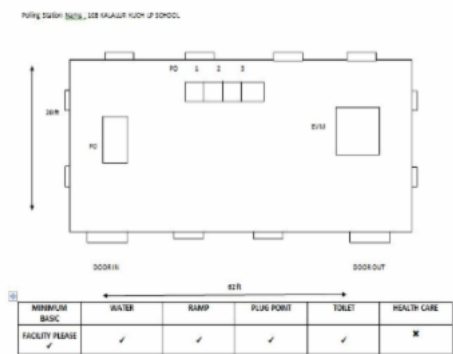

নিৰ্বাচক পঞ্জীয়ন বিষয়াৰ স্বাক্ষৰ

Nazri Naksha

Google Map View

Polling Station Building Front View

ভোটগ্ৰহন কেন্দ্ৰৰ সন্মুখৰ দৃশ্য

Cad View

Key MAP View

1 নাম : ৰেন চাংমাই স্বামীৰ নাম: সোনেশ্বৰ চাংমাই ঘৰ নং : ১ বয়স : 51 লিঙ্গ : মহিলা	DDB1074584 ফটো উপলব্ধ	2 নাম : ৰনজিত চাংমাই পিতাৰ নাম: সোনেশ্বৰ চাংমাই ঘৰ নং : ১ বয়স : 42 লিঙ্গ : পুৰুষ	DDB1074595 ফটো উপলব্ধ	3 নাম : বিজয়া চাংমাই স্বামীৰ নাম: ৰনজিত চাংমাই ঘৰ নং : ১ বয়স : 38 লিঙ্গ : মহিলা	DDB0144246 ফটো উপলব্ধ
4 নাম : হেমন্ত চাংমাই পিতাৰ নাম: সোনেশ্বৰ চাংমাই ঘৰ নং : ১ বয়স : 38 লিঙ্গ : পুৰুষ	DDB1074608 ফটো উপলব্ধ	5 নাম : মিতালী চাংমাই স্বামীৰ নাম: হেমন্ত চাংমাই ঘৰ নং : ১ বয়স : 35 লিঙ্গ : মহিলা	DDB0144428 ফটো উপলব্ধ	6 নাম : অজিত চাংমাই পিতাৰ নাম: সুমেশ্বৰ চাংমাই ঘৰ নং : ১ বয়স : 35 লিঙ্গ : পুৰুষ	DDB0144485 ফটো উপলব্ধ
7 নাম : মৌচুমী বৰুৱা চাংমাই স্বামীৰ নাম: অজিত চাংমাই ঘৰ নং : ১ বয়স : 29 লিঙ্গ : মহিলা	DDB0423681 ফটো উপলব্ধ	8 নাম : পূৰ্ণিমা লাহন স্বামীৰ নাম: কৃষ্ণ লাহন ঘৰ নং : ৩ বয়স : 60 লিঙ্গ : মহিলা	DDB1074620 ফটো উপলব্ধ	# 9 নাম : মিন্টু লাহন পিতাৰ নাম: কৃষ্ণ লাহন ঘৰ নং : ৩ বয়স : 38 লিঙ্গ : পুৰুষ	DDB1074631 ফটো উপলব্ধ
10 নাম : দাদু লাহন মাতৃৰ নাম: পূৰ্ণিমা লাহন ঘৰ নং : ৩ বয়স : 37 লিঙ্গ : পুৰুষ	DDB1742525 ফটো উপলব্ধ	# 11 নাম : সোনমণী লাহন স্বামীৰ নাম: মিন্টু লাহন ঘৰ নং : ৩ বয়স : 34 লিঙ্গ : মহিলা	DDB1742558 ফটো উপলব্ধ	12 নাম : পিংকু লাহন মাতৃৰ নাম: পূৰ্ণিমা লাহন ঘৰ নং : ৩ বয়স : 33 লিঙ্গ : পুৰুষ	DDB1742536 ফটো উপলব্ধ
13 নাম : টিংকু লাহন পিতাৰ নাম: কৃষ্ণ লাহন ঘৰ নং : ৩ বয়স : 30 লিঙ্গ : পুৰুষ	DDB1742569 ফটো উপলব্ধ	14 নাম : ৰমেশ লাহন পিতাৰ নাম: দুটিৰাম লাহন ঘৰ নং : ৪ বয়স : 55 লিঙ্গ : পুৰুষ	DDB1074664 ফটো উপলব্ধ	15 নাম : মনো লাহন স্বামীৰ নাম: ৰমেশ লাহন ঘৰ নং : ৪ বয়স : 53 লিঙ্গ : মহিলা	DDB1074675 ফটো উপলব্ধ
16 নাম : পদ্মা লাহন স্বামীৰ নাম: হিৰেন লাহন ঘৰ নং : ৪ বয়স : 52 লিঙ্গ : মহিলা	DDB1074653 ফটো উপলব্ধ	17 নাম : চন্দ্ৰমা লাহন মাতৃৰ নাম: পদ্মা লাহন ঘৰ নং : ৪ বয়স : 28 লিঙ্গ : মহিলা	DDB0424333 ফটো উপলব্ধ	18 নাম : মাধৱ লাহন পিতাৰ নাম: ৰমেশ লাহন ঘৰ নং : ৪ বয়স : 21 লিঙ্গ : পুৰুষ	DDB1770619 ফটো উপলব্ধ
19 নাম : যতিন লাহন পিতাৰ নাম: সদায় লাহন ঘৰ নং : ৫ বয়স : 40 লিঙ্গ : পুৰুষ	DDB1074697 ফটো উপলব্ধ	20 নাম : শিখা মনি লাহন স্বামীৰ নাম: যতিন লাহন ঘৰ নং : ৫ বয়স : 39 লিঙ্গ : মহিলা	DDB1074700 ফটো উপলব্ধ	21 নাম : নিৰ্মালী লাহন স্বামীৰ নাম: মইনা লাহন ঘৰ নং : ৬ বয়স : 56 লিঙ্গ : মহিলা	DDB1074722 ফটো উপলব্ধ
#2 22 নাম : ফনিদ্ৰ লাহন পিতাৰ নাম: মইনা লাহন ঘৰ নং : ৪ বয়স : 35 লিঙ্গ : পুৰুষ	DDB1742547 ফটো উপলব্ধ	23 নাম : নমী কোঁৱৰ লাহন স্বামীৰ নাম: ফনিদ্ৰ লাহন ঘৰ নং : ৬ বয়স : 33 লিঙ্গ : মহিলা	DDB0247858 ফটো উপলব্ধ	24 নাম : মন্তু লাহন পিতাৰ নাম: মইনা লাহন ঘৰ নং : ৬ বয়স : 27 লিঙ্গ : পুৰুষ	DDB0248658 ফটো উপলব্ধ
25 নাম : দুলাল লাহন পিতাৰ নাম: যুগেশ্বৰ লাহন ঘৰ নং : ৭ বয়স : 67 লিঙ্গ : পুৰুষ	DDB1074733 ফটো উপলব্ধ	26 নাম : পুষ্প লাহন স্বামীৰ নাম: দুলাল লাহন ঘৰ নং : ৭ বয়স : 62 লিঙ্গ : মহিলা	DDB1742445 ফটো উপলব্ধ	R 27 নাম : পুষ্প লাহন স্বামীৰ নাম: দুলাল লাহন ঘৰ নং : ৭ বয়স : 61 লিঙ্গ : মহিলা	DDB1757159 ফটো উপলব্ধ
28 নাম : উৎপল লাহন পিতাৰ নাম: দুলাল লাহন ঘৰ নং : ৭ বয়স : 36 লিঙ্গ : পুৰুষ	DDB0256628 ফটো উপলব্ধ	29 নাম : মমী লাহন স্বামীৰ নাম: উৎপল লাহন ঘৰ নং : ৭ বয়স : 30 লিঙ্গ : মহিলা	DDB0257337 ফটো উপলব্ধ	30 নাম : বহাগী লাহন স্বামীৰ নাম: স্কীৰোদ লাহন ঘৰ নং : ৮ বয়স : 54 লিঙ্গ : মহিলা	DDB1742434 ফটো উপলব্ধ