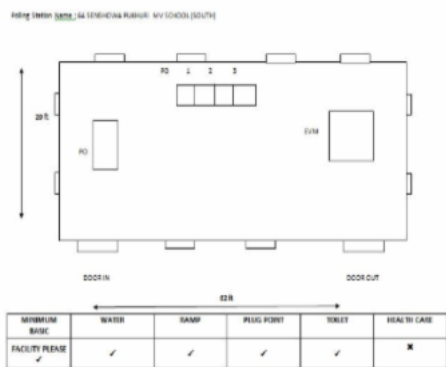

Nazri Naksha

Google Map View

Polling Station Building Front View

ভোটগ্ৰহন কেন্দ্ৰৰ সন্মুখৰ দৃশ্য

Cad View

Key MAP View