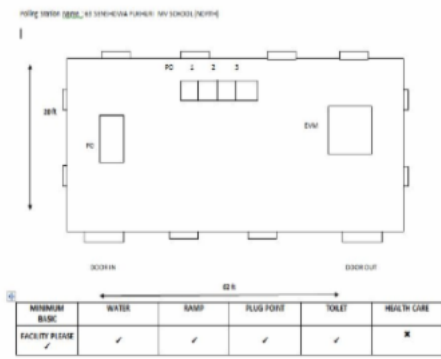

নিৰ্বাচক পঞ্জীয়ন বিষয়াৰ স্বাক্ষৰ

Nazri Naksha

Google Map View

Polling Station Building Front View

ভোটগ্ৰহন কেন্দ্ৰৰ সন্মুখৰ দৃশ্য

Cad View

Key MAP View

1 নাম : ধনঞ্জয় বৰা পিতাৰ নাম: ফুলেশ্বৰ বৰা ঘৰ নং : 1 বয়স : 50 লিঙ্গ : পুৰুষ	DDB6234577 ফটো উপলব্ধ	2 নাম : জ্যোতি বৰা স্বামীৰ নাম: ধনঞ্জয় বৰা ঘৰ নং : 1 বয়স : 47 লিঙ্গ : মহিলা	DDB6234602 ফটো উপলব্ধ	3 নাম : হেমন্ত বৰা পিতাৰ নাম: ফুলেশ্বৰ বৰা ঘৰ নং : 1 বয়স : 45 লিঙ্গ : পুৰুষ	DDB6234588 ফটো উপলব্ধ
4 নাম : মনীক্ষা বৰা স্বামীৰ নাম: হেমন্ত বৰা ঘৰ নং : 1 বয়স : 45 লিঙ্গ : মহিলা	DDB0000216 ফটো উপলব্ধ	5 নাম : মীৰা বৰা স্বামীৰ নাম: প্রদীপ বৰা ঘৰ নং : 1 বয়স : 45 লিঙ্গ : মহিলা	DDB6234613 ফটো উপলব্ধ	6 নাম : বিকাশ বৰা পিতাৰ নাম: প্রদীপ বৰা ঘৰ নং : 1 বয়স : 30 লিঙ্গ : পুৰুষ	DDB6238955 ফটো উপলব্ধ
7 নাম : মীনাঙ্কী চাংমাই পিতাৰ নাম: প্রদীপ চাংমাই ঘৰ নং : 1 বয়স : 29 লিঙ্গ : মহিলা	DDB0211813 ফটো উপলব্ধ	8 নাম : নিভা বৰা স্বামীৰ নাম: বিকাশ বৰা ঘৰ নং : 1 বয়স : 25 লিঙ্গ : মহিলা	DDB0524835 ফটো উপলব্ধ	9 নাম : নোমল বৰা পিতাৰ নাম: মঙলা বৰা ঘৰ নং : 2 বয়স : 50 লিঙ্গ : পুৰুষ	DDB6234668 ফটো উপলব্ধ
10 নাম : জয়শ্ৰী বৰা স্বামীৰ নাম: বেদান্ত বৰা ঘৰ নং : 2 বয়স : 29 লিঙ্গ : মহিলা	DDB0427898 ফটো উপলব্ধ	11 নাম : বেদান্ত বৰা পিতাৰ নাম: নৃপেন বৰা ঘৰ নং : 2 বয়স : 29 লিঙ্গ : পুৰুষ	DDB0047357 ফটো উপলব্ধ	12 নাম : সখিধৰ বৰা পিতাৰ নাম: মঙলা বৰা ঘৰ নং : 3 বয়স : 72 লিঙ্গ : পুৰুষ	DDB6234680 ফটো উপলব্ধ
13 নাম : নীৰদা বৰা স্বামীৰ নাম: সখিধৰ বৰা ঘৰ নং : 3 বয়স : 68 লিঙ্গ : মহিলা	DDB6234691 ফটো উপলব্ধ	14 নাম : দিগন্ত বৰা পিতাৰ নাম: সখিধৰ বৰা ঘৰ নং : 3 বয়স : 38 লিঙ্গ : পুৰুষ	DDB6234715 ফটো উপলব্ধ	15 নাম : সোনালী গৌহাই স্বামীৰ নাম: ধীৰাজ গৌহাই ঘৰ নং : 3 বয়স : 29 লিঙ্গ : মহিলা	DDB0211821 ফটো উপলব্ধ
16 নাম : মানসী বৰা স্বামীৰ নাম: দীগন্ত বৰা ঘৰ নং : 3 বয়স : 29 লিঙ্গ : মহিলা	DDB0067868 ফটো উপলব্ধ	17 নাম : মীনাঙ্কী বৰা পিতাৰ নাম: দেৱ বৰা ঘৰ নং : 3 কু বয়স : 34 লিঙ্গ : মহিলা	DDB6238626 ফটো উপলব্ধ	18 নাম : দেব বৰা পিতাৰ নাম: সখিধৰ বৰা ঘৰ নং : 3 কু বয়স : 42 লিঙ্গ : পুৰুষ	DDB6234704 ফটো উপলব্ধ
19 নাম : ডিম্বেশ্বৰ বৰা পিতাৰ নাম: যুগধৰ বৰা ঘৰ নং : 8 বয়স : 68 লিঙ্গ : পুৰুষ	DDB6234726 ফটো উপলব্ধ	20 নাম : পদ্মেশ্বৰী বৰা স্বামীৰ নাম: ডিম্বেশ্বৰ বৰা ঘৰ নং : 8 বয়স : 66 লিঙ্গ : মহিলা	DDB6234737 ফটো উপলব্ধ	21 নাম : প্রফুল্ল বৰা পিতাৰ নাম: ডিম্বেশ্বৰ বৰা ঘৰ নং : 8 বয়স : 42 লিঙ্গ : পুৰুষ	DDB6234760 ফটো উপলব্ধ
22 নাম : অল্পনা গগৈ বৰা পিতাৰ নাম: প্রফুল্ল বৰা ঘৰ নং : 8 বয়স : 31 লিঙ্গ : মহিলা	DDB6238717 ফটো উপলব্ধ	23 নাম : ৰিজু গগৈ বৰা স্বামীৰ নাম: ৰঞ্জিত বৰা ঘৰ নং : 8 বয়স : 38 লিঙ্গ : মহিলা	DDB6238706 ফটো উপলব্ধ	24 নাম : ৰঞ্জিত বৰা পিতাৰ নাম: ডিম্বেশ্বৰ বৰা ঘৰ নং : 4 কু বয়স : 52 লিঙ্গ : পুৰুষ	DDB6234748 ফটো উপলব্ধ
25 নাম : প্রভাত বৰা পিতাৰ নাম: ডিম্বেশ্বৰ বৰা ঘৰ নং : 8 খু বয়স : 47 লিঙ্গ : পুৰুষ	DDB6234759 ফটো উপলব্ধ	26 নাম : মন্দিৰা দাস বড়া স্বামীৰ নাম: দেৱজিত বড়া ঘৰ নং : 5 বয়স : 28 লিঙ্গ : মহিলা	PCQ0009654 ফটো উপলব্ধ	E 27 নাম : দেবেন বৰা পিতাৰ নাম: ভোগমিন বৰা ঘৰ নং : 6 বয়স : 78 লিঙ্গ : পুৰুষ	DDB6234806 ফটো উপলব্ধ
28 নাম : হিৰণ্য বৰা স্বামীৰ নাম: দেবেন বৰা ঘৰ নং : 6 বয়স : 77 লিঙ্গ : মহিলা	DDB6234817 ফটো উপলব্ধ	29 নাম : সুখেশ্বৰ বৰা পিতাৰ নাম: ৰামচন্দ্ৰ বৰা ঘৰ নং : 6 বয়স : 67 লিঙ্গ : পুৰুষ	DDB6237145 ফটো উপলব্ধ	30 নাম : প্রতিভা মোহন বড়া পিতাৰ নাম: প্রমুদ মোহন ঘৰ নং : 6 বয়স : 54 লিঙ্গ : মহিলা	CCY0156091 ফটো উপলব্ধ