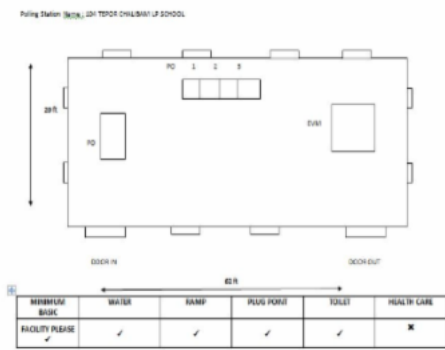

নিৰ্বাচক পঞ্জীয়ন বিষয়াৰ স্বাক্ষৰ

Nazri Naksha

Google Map View

Polling Station Building Front View

ভোটগ্ৰহন কেন্দ্ৰৰ সন্মুখৰ দৃশ্য

Cad View

Key MAP View

1 নাম : ললিত চেতিয়া পিতাৰ নাম: নন্দেশ্বৰ চেতিয়া ঘৰ নং : ১ বয়স : 58 লিঙ্গ : পুৰুষ	DDB1034566 ফটো উপলব্ধ	2 নাম : মঞ্জু গগৈ চেতিয়া স্বামীৰ নাম: ললিত চেতিয়া ঘৰ নং : ১ বয়স : 44 লিঙ্গ : মহিলা	DDB1034577 ফটো উপলব্ধ	3 নাম : ডিকু চেতিয়া পিতাৰ নাম: ললিত চেতিয়া ঘৰ নং : ১ বয়স : 25 লিঙ্গ : পুৰুষ	DDB0417824 ফটো উপলব্ধ
4 নাম : নিকু চেতিয়া পিতাৰ নাম: ললিত চেতিয়া ঘৰ নং : ১ বয়স : 24 লিঙ্গ : পুৰুষ	DDB0482950 ফটো উপলব্ধ	5 নাম : ৰিমী দাস চেতিয়া স্বামীৰ নাম: ডিকু চেতিয়া ঘৰ নং : ১ বয়স : 23 লিঙ্গ : মহিলা	DDB0483008 ফটো উপলব্ধ	6 নাম : গোলাপী চেতিয়া পিতাৰ নাম: মহিম চেতিয়া ঘৰ নং : ২ বয়স : 68 লিঙ্গ : মহিলা	DDB1034588 ফটো উপলব্ধ
7 নাম : ভাস্কৰ চেতিয়া পিতাৰ নাম: সঞ্জীৱ চেতিয়া ঘৰ নং : ২কু বয়স : 24 লিঙ্গ : পুৰুষ	DDB0540963 ফটো উপলব্ধ	8 নাম : পূৰ্বী চেতিয়া স্বামীৰ নাম: সঞ্জীৱ চেতিয়া ঘৰ নং : ২কু বয়স : 42 লিঙ্গ : মহিলা	DDB1034602 ফটো উপলব্ধ	9 নাম : লাৰণ্য চেতিয়া স্বামীৰ নাম: যজ্ঞেশ্বৰ চেতিয়া ঘৰ নং : ৩ বয়স : 68 লিঙ্গ : মহিলা	DDB1034624 ফটো উপলব্ধ
10 নাম : অৰুন চেতিয়া পিতাৰ নাম: যজ্ঞেশ্বৰ চেতিয়া ঘৰ নং : ৩ বয়স : 48 লিঙ্গ : পুৰুষ	DDB1034635 ফটো উপলব্ধ	11 নাম : মামনী চেতিয়া স্বামীৰ নাম: অৰুন চেতিয়া ঘৰ নং : ৩ বয়স : 42 লিঙ্গ : মহিলা	DDB1034646 ফটো উপলব্ধ	12 নাম : ভৱেন চেতিয়া পিতাৰ নাম: যজ্ঞেশ্বৰ চেতিয়া ঘৰ নং : ৩ বয়স : 40 লিঙ্গ : পুৰুষ	DDB1034657 ফটো উপলব্ধ
13 নাম : বিশ্ৰজিৎ গগৈ পিতাৰ নাম: উমেশ গগৈ ঘৰ নং : ৩ বয়স : 23 লিঙ্গ : পুৰুষ	DDB0314708 ফটো উপলব্ধ	14 নাম : ৰাতুল গগৈ পিতাৰ নাম: জীৱ গগৈ ঘৰ নং : ৩কু বয়স : 28 লিঙ্গ : পুৰুষ	DDB0184291 ফটো উপলব্ধ	15 নাম : জীবা গগৈ পিতাৰ নাম: হৰিপ্ৰসাদ গগৈ ঘৰ নং : ৩কু বয়স : 45 লিঙ্গ : পুৰুষ	DDB1034668 ফটো উপলব্ধ
16 নাম : ৰূপালী গগৈ স্বামীৰ নাম: জীৱ গগৈ ঘৰ নং : ৩কু বয়স : 42 লিঙ্গ : মহিলা	DDB1034679 ফটো উপলব্ধ	17 নাম : মহেন্দ্ৰ চেতিয়া পিতাৰ নাম: পোনানন্দ চেতিয়া ঘৰ নং : ৪ বয়স : 65 লিঙ্গ : পুৰুষ	DDB1034680 ফটো উপলব্ধ	18 নাম : দেৱানন্দ চেতিয়া পিতাৰ নাম: মহেন্দ্ৰ চেতিয়া ঘৰ নং : ৪ বয়স : 39 লিঙ্গ : পুৰুষ	DDB1034704 ফটো উপলব্ধ
19 নাম : ভদেশ্বৰী চেতিয়া স্বামীৰ নাম: বাপুৰাম চেতিয়া ঘৰ নং : ৫ বয়স : 75 লিঙ্গ : মহিলা	DDB1034726 ফটো উপলব্ধ	20 নাম : ৰঞ্জিত চেতিয়া পিতাৰ নাম: বাপুৰাম চেতিয়া ঘৰ নং : ৫ বয়স : 58 লিঙ্গ : পুৰুষ	DDB1034737 ফটো উপলব্ধ	21 নাম : জ্যোতি চেতিয়া স্বামীৰ নাম: ৰঞ্জিত চেতিয়া ঘৰ নং : ৫ বয়স : 48 লিঙ্গ : মহিলা	DDB1034748 ফটো উপলব্ধ
22 নাম : বন্দনা চাংমাই গগৈ স্বামীৰ নাম: সোনিলা গগৈ ঘৰ নং : ৫ বয়স : 28 লিঙ্গ : মহিলা	DDB0314237 ফটো উপলব্ধ	23 নাম : নৱজিত চেতিয়া পিতাৰ নাম: সদানন্দ চেতিয়া ঘৰ নং : ৫কু বয়স : 25 লিঙ্গ : পুৰুষ	DDB0419101 ফটো উপলব্ধ	24 নাম : জুলী চেতিয়া পিতাৰ নাম: জীৱন চেতিয়া ঘৰ নং : ৫কু বয়স : 25 লিঙ্গ : মহিলা	DDB0313312 ফটো উপলব্ধ
25 নাম : সদানন্দ চেতিয়া পিতাৰ নাম: ধনেশ্বৰ চেতিয়া ঘৰ নং : ৫কু বয়স : 50 লিঙ্গ : পুৰুষ	DDB1034759 ফটো উপলব্ধ	26 নাম : জিৱন চেতিয়া পিতাৰ নাম: ধনেশ্বৰ চেতিয়া ঘৰ নং : ৫কু বয়স : 46 লিঙ্গ : পুৰুষ	DDB1034771 ফটো উপলব্ধ	27 নাম : ভানু চেতিয়া স্বামীৰ নাম: সদানন্দ চেতিয়া ঘৰ নং : ৫কু বয়স : 45 লিঙ্গ : মহিলা	DDB1034760 ফটো উপলব্ধ
28 নাম : ইলোমনী চেতিয়া স্বামীৰ নাম: জিৱন চেতিয়া ঘৰ নং : ৫খ বয়স : 40 লিঙ্গ : মহিলা	DDB1034782 ফটো উপলব্ধ	29 নাম : ধনেশ্বৰ চেতিয়া পিতাৰ নাম: নালিযা চেতিয়া ঘৰ নং : ৬ বয়স : 80 লিঙ্গ : পুৰুষ	DDB1034793 ফটো উপলব্ধ	30 নাম : নিৰ চেতিয়া স্বামীৰ নাম: ধনেশ্বৰ চেতিয়া ঘৰ নং : ৬ বয়স : 69 লিঙ্গ : মহিলা	DDB1034806 ফটো উপলব্ধ