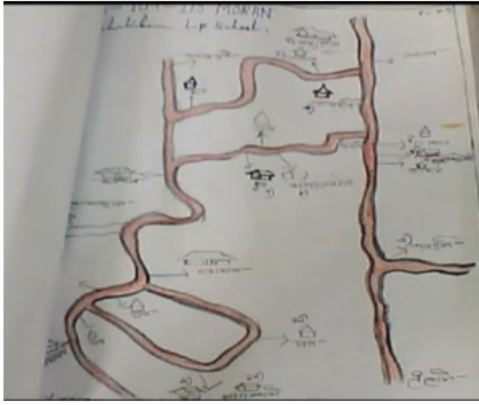

Nazri Naksha