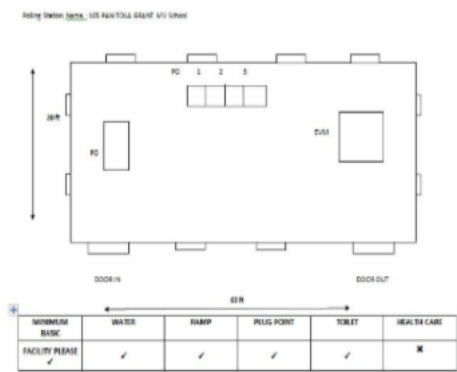

নিৰ্বাচক পঞ্জীয়ন বিষয়াৰ স্বাক্ষৰ

Nazri Naksha

Google Map View

Polling Station Building Front View

ভোটগ্ৰহন কেন্দ্ৰৰ সন্মুখৰ দৃশ্য

Cad View

Key MAP View

1 নাম : পুলিন্দ্ৰ কোঁৱৰ পিতাৰ নাম: জুলাই কোঁৱৰ ঘৰ নং : ১ বয়স : 68 লিঙ্গ : পুৰুষ	DDB1044560 ফটো উপলব্ধ	2 নাম : মিলেশ্বৰী কোঁৱৰ স্বামীৰ নাম: পুলিন্দ্ৰ কোঁৱৰ ঘৰ নং : ১ বয়স : 60 লিঙ্গ : মহিলা	DDB1044571 ফটো উপলব্ধ	# 3 নাম : ধৰ্ম গগৈ পিতাৰ নাম: যোগেশ্বৰ গগৈ ঘৰ নং : ৯৮ বয়স : 46 লিঙ্গ : পুৰুষ	DDB1741191 ফটো উপলব্ধ
# 4 নাম : স্বপ্না গগৈ স্বামীৰ নাম: ধৰ্ম গগৈ ঘৰ নং : ৯৮ বয়স : 42 লিঙ্গ : মহিলা	DDB1741204 ফটো উপলব্ধ	# 5 নাম : প্ৰনব কোঁৱৰ পিতাৰ নাম: পুলিন্দ্ৰ কোঁৱৰ ঘৰ নং : ১০৬ বয়স : 35 লিঙ্গ : পুৰুষ	DDB1044582 ফটো উপলব্ধ	# 6 নাম : অনিতা কোঁৱৰ স্বামীৰ নাম: প্ৰণৱ কোঁৱৰ ঘৰ নং : ১০৬ বয়স : 34 লিঙ্গ : মহিলা	DDB1049021 ফটো উপলব্ধ
# 7 নাম : জয়শ্ৰী গগৈ পিতাৰ নাম: ধৰ্ম গগৈ ঘৰ নং : ৯৮ বয়স : 20 লিঙ্গ : পুৰুষ	PCQ0056507 ফটো উপলব্ধ	8 নাম : চন্দ্ৰপ্ৰভা কোঁৱৰ স্বামীৰ নাম: চন্দ্ৰধৰ কোঁৱৰ ঘৰ নং : ২ বয়স : 75 লিঙ্গ : মহিলা	DDB1044606 ফটো উপলব্ধ	9 নাম : থানেশ্বৰী কোঁৱৰ পিতাৰ নাম: চন্দ্ৰধৰ কোঁৱৰ ঘৰ নং : ২ বয়স : 48 লিঙ্গ : মহিলা	DDB1044617 ফটো উপলব্ধ
10 নাম : হোমেন গগৈ পিতাৰ নাম: লক্ষ্মীদেৱ গগৈ ঘৰ নং : ৩ বয়স : 52 লিঙ্গ : পুৰুষ	DDB0066928 ফটো উপলব্ধ	11 নাম : দিপ্তী গগৈ স্বামীৰ নাম: হোমেন গগৈ ঘৰ নং : ৩ বয়স : 46 লিঙ্গ : মহিলা	DDB0066969 ফটো উপলব্ধ	12 নাম : দণ্ডি শইকীয়া পিতাৰ নাম: মিৰিজাই শইকীয়া ঘৰ নং : ৪ বয়স : 67 লিঙ্গ : পুৰুষ	DDB1044639 ফটো উপলব্ধ
13 নাম : অমিয়া শইকীয়া স্বামীৰ নাম: দণ্ডি শইকীয়া ঘৰ নং : ৪ বয়স : 65 লিঙ্গ : মহিলা	DDB1044640 ফটো উপলব্ধ	# 14 নাম : মিনাক্ষী শইকীয়া স্বামীৰ নাম: দিম্পল শইকীয়া ঘৰ নং : ১০৮ বয়স : 32 লিঙ্গ : মহিলা	DDB1048971 ফটো উপলব্ধ	15 নাম : গৌতম শইকীয়া পিতাৰ নাম: দণ্ডি শইকীয়া ঘৰ নং : ৪ বয়স : 32 লিঙ্গ : পুৰুষ	DDB1049043 ফটো উপলব্ধ
16 নাম : সোনিলা শইকীয়া স্বামীৰ নাম: গৌতম শইকীয়া ঘৰ নং : ৪ বয়স : 29 লিঙ্গ : মহিলা	DDB0134304 ফটো উপলব্ধ	17 নাম : পোনা শইকীয়া পিতাৰ নাম: মিৰিজাই শইকীয়া ঘৰ নং : ৫ বয়স : 62 লিঙ্গ : পুৰুষ	DDB1044673 ফটো উপলব্ধ	18 নাম : সূৰ্য্য শইকীয়া স্বামীৰ নাম: পোনা শইকীয়া ঘৰ নং : ৫ বয়স : 55 লিঙ্গ : মহিলা	DDB1044684 ফটো উপলব্ধ
19 নাম : টেৰেচা ভেংৰা শইকীয়া স্বামীৰ নাম: মনোজ শইকীয়া ঘৰ নং : ৫ বয়স : 35 লিঙ্গ : মহিলা	DDB0318923 ফটো উপলব্ধ	# 20 নাম : সঞ্জীৱ শইকীয়া পিতাৰ নাম: পোনা শইকীয়া ঘৰ নং : ১০৭ বয়স : 34 লিঙ্গ : পুৰুষ	DDB1044662 ফটো উপলব্ধ	21 নাম : পল্লৱী শইকীয়া পিতাৰ নাম: প্ৰদীপ শইকীয়া ঘৰ নং : ৫ বয়স : 32 লিঙ্গ : মহিলা	DDB0093138 ফটো উপলব্ধ
22 নাম : মনোজ শইকীয়া পিতাৰ নাম: পোনা শইকীয়া ঘৰ নং : ৫ বয়স : 26 লিঙ্গ : পুৰুষ	DDB0319962 ফটো উপলব্ধ	# 23 নাম : মিনালী শইকীয়া স্বামীৰ নাম: সঞ্জীৱ শইকীয়া ঘৰ নং : ১০৭ বয়স : 25 লিঙ্গ : মহিলা	DDB0317305 ফটো উপলব্ধ	24 নাম : ফনিধৰ শইকীয়া পিতাৰ নাম: হেম শইকীয়া ঘৰ নং : ৬ বয়স : 60 লিঙ্গ : পুৰুষ	DDB1044695 ফটো উপলব্ধ
25 নাম : কিৰন শইকীয়া স্বামীৰ নাম: ফনিধৰ শইকীয়া ঘৰ নং : ৬ বয়স : 55 লিঙ্গ : মহিলা	DDB1044708 ফটো উপলব্ধ	26 নাম : ৰঞ্জিত শইকীয়া পিতাৰ নাম: ফনিধৰ শইকীয়া ঘৰ নং : ৬ বয়স : 38 লিঙ্গ : পুৰুষ	DDB1044719 ফটো উপলব্ধ	27 নাম : ভৱেন শইকীয়া পিতাৰ নাম: ফনিধৰ শইকীয়া ঘৰ নং : ৬ বয়স : 34 লিঙ্গ : পুৰুষ	DDB1741395 ফটো উপলব্ধ
28 নাম : চুমি শইকীয়া স্বামীৰ নাম: ৰঞ্জিত শইকীয়া ঘৰ নং : ০৬ বয়স : 30 লিঙ্গ : মহিলা	DDB1773639 ফটো উপলব্ধ	29 নাম : ৰিতা শইকীয়া স্বামীৰ নাম: দন্দেশ্বৰ শইকীয়া ঘৰ নং : ৭ বয়স : 54 লিঙ্গ : মহিলা	DDB0318998 ফটো উপলব্ধ	30 নাম : নিৰ্মল শইকীয়া মাতৃৰ নাম: বীনা শইকীয়া ঘৰ নং : ৭ বয়স : 34 লিঙ্গ : পুৰুষ	DDB1044764 ফটো উপলব্ধ