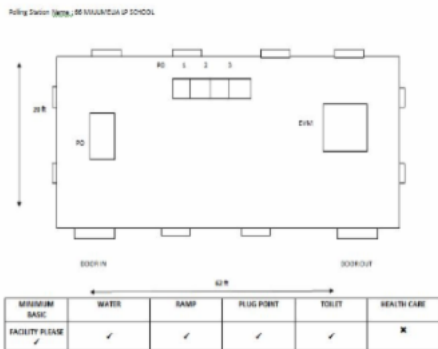

Nazri Naksha

Google Map View

Polling Station Building Front View

ভোটগ্ৰহন কেন্দ্ৰৰ সন্মুখৰ দৃশ্য

Cad View

Key MAP View