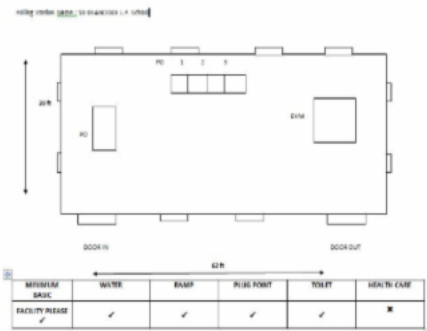

নিৰ্বাচক পঞ্জীয়ন বিষয়াৰ স্বাক্ষৰ

Nazri Naksha

Google Map View

Polling Station Building Front View

ভোটগ্ৰহন কেন্দ্ৰৰ সন্মুখৰ দৃশ্য

Cad View

Key MAP View

1 নাম : মুকুট শইকীয়া পিতাৰ নাম: মতিলাল শইকীয়া ঘৰ নং : ১ বয়স : 75 লিঙ্গ : পুৰুষ	CLC0004340 ফটো উপলব্ধ	2 নাম : উপমা শইকীয়া স্বামীৰ নাম: মুকুট শইকীয়া ঘৰ নং : ১ বয়স : 65 লিঙ্গ : মহিলা	CLC0004341 ফটো উপলব্ধ	3 নাম : অমৃত শইকীয়া পিতাৰ নাম: মুকুট শইকীয়া ঘৰ নং : ১ বয়স : 47 লিঙ্গ : পুৰুষ	CLC0004342 ফটো উপলব্ধ
4 নাম : অৰূপ শইকীয়া পিতাৰ নাম: মুকুট শইকীয়া ঘৰ নং : ১ বয়স : 44 লিঙ্গ : পুৰুষ	CLC0004343 ফটো উপলব্ধ	5 নাম : পল্লবী গগৈ শইকীয়া স্বামীৰ নাম: অৰূপ শইকীয়া ঘৰ নং : ১ বয়স : 34 লিঙ্গ : মহিলা	CLC0000497 ফটো উপলব্ধ	6 নাম : লীনা শইকীয়া স্বামীৰ নাম: অমৃত শইকীয়া ঘৰ নং : ১ বয়স : 34 লিঙ্গ : মহিলা	CLC1627549 ফটো উপলব্ধ
7 নাম : কুলস্বামী লালোৱাৰী পিতাৰ নাম: গংগাধৰ লালোৱাৰী ঘৰ নং : ২ বয়স : 72 লিঙ্গ : পুৰুষ	CLC0004344 ফটো উপলব্ধ	8 নাম : কমলা লালোৱাৰী স্বামীৰ নাম: কুলস্বামী লালোৱাৰী ঘৰ নং : ২ বয়স : 65 লিঙ্গ : মহিলা	CLC0004345 ফটো উপলব্ধ	9 নাম : প্ৰীতমকৃষ্ণ লালোৱাৰী পিতাৰ নাম: কুলস্বামী লালোৱাৰী ঘৰ নং : ২ বয়স : 36 লিঙ্গ : পুৰুষ	CLC1627527 ফটো উপলব্ধ
10 নাম : ককৈ স্বামী লালোৱাৰী পিতাৰ নাম: কুল স্বামী লালোৱাৰী ঘৰ নং : ২ বয়স : 29 লিঙ্গ : পুৰুষ	CLC0144675 ফটো উপলব্ধ	11 নাম : আশ্ৰফ আলী পিতাৰ নাম: মহম্মদ হাছেন ঘৰ নং : ৭ বয়স : 73 লিঙ্গ : পুৰুষ	CLC0004348 ফটো উপলব্ধ	12 নাম : হামিদা বেগম স্বামীৰ নাম: আশ্ৰফ আলী ঘৰ নং : ৭ বয়স : 64 লিঙ্গ : মহিলা	CLC1034646 ফটো উপলব্ধ
13 নাম : লৰেন্স আশ্ৰফ পিতাৰ নাম: আশ্ৰফ আলী ঘৰ নং : ৭ বয়স : 40 লিঙ্গ : পুৰুষ	CLC1034680 ফটো উপলব্ধ	14 নাম : চাফিদা বেগম স্বামীৰ নাম: লৰেন্স আশ্ৰফ ঘৰ নং : ৭ বয়স : 38 লিঙ্গ : মহিলা	CLC0311704 ফটো উপলব্ধ	15 নাম : বিহান হাজৰিকা মাতৃৰ নাম: মিনু হাজৰিকা ঘৰ নং : 8 বয়স : 19 লিঙ্গ : পুৰুষ	PCQ0103812 ফটো উপলব্ধ
16 নাম : আয়ুব খান পিতাৰ নাম: ৰহিম খাঁ ঘৰ নং : ৯ বয়স : 85 লিঙ্গ : পুৰুষ	CLC1034691 ফটো উপলব্ধ	17 নাম : ফিৰোজ খান পিতাৰ নাম: আয়ুব খান ঘৰ নং : ৯ বয়স : 58 লিঙ্গ : পুৰুষ	CLC1034726 ফটো উপলব্ধ	18 নাম : মান্নান খান পিতাৰ নাম: আয়ুব খাঁ ঘৰ নং : ৯ বয়স : 50 লিঙ্গ : পুৰুষ	CLC0004350 ফটো উপলব্ধ
19 নাম : এলিনা বেগম স্বামীৰ নাম: চেলিম ঘৰ নং : ৯ বয়স : 49 লিঙ্গ : মহিলা	CLC0004351 ফটো উপলব্ধ	20 নাম : নাজমা বেগম স্বামীৰ নাম: ফিৰুজ ঘৰ নং : ৯ বয়স : 47 লিঙ্গ : মহিলা	CLC0004352 ফটো উপলব্ধ	21 নাম : ছৰিফা বেগম স্বামীৰ নাম: মান্নান খান ঘৰ নং : ৯ বয়স : 40 লিঙ্গ : মহিলা	CLC0120386 ফটো উপলব্ধ
22 নাম : আৰিফ খান পিতাৰ নাম: চেলিম খান ঘৰ নং : ৯ বয়স : 23 লিঙ্গ : পুৰুষ	CLC0446328 ফটো উপলব্ধ	23 নাম : আৰফান খান পিতাৰ নাম: ফিৰোজ খান ঘৰ নং : ৯ বয়স : 21 লিঙ্গ : পুৰুষ	CLC1699719 ফটো উপলব্ধ	24 নাম : মঃ আবুল হুচেইন হাজৰিকা পিতাৰ নাম: ম হুচেইন ঘৰ নং : ১০ বয়স : 66 লিঙ্গ : পুৰুষ	CLC1034760 ফটো উপলব্ধ
25 নাম : আমেনা বেগম স্বামীৰ নাম: মঃ আবুল হুচেইন হাজৰিকা ঘৰ নং : ১০ বয়স : 58 লিঙ্গ : মহিলা	CLC0004354 ফটো উপলব্ধ	26 নাম : মঃ জাহিদ হাজৰিকা পিতাৰ নাম: মঃ আবুল হুচেইন হাজৰিকা ঘৰ নং : ১০ বয়স : 30 লিঙ্গ : পুৰুষ	CLC0004356 ফটো উপলব্ধ	27 নাম : মঃ ৰমজান হুচেইন হাজৰিকা পিতাৰ নাম: মঃ হুচেইন ঘৰ নং : ১১ বয়স : 68 লিঙ্গ : পুৰুষ	CLC1034828 ফটো উপলব্ধ
28 নাম : ৰচিদা বেগম স্বামীৰ নাম: ৰমজান হাজৰিকা ঘৰ নং : ১১ বয়স : 65 লিঙ্গ : মহিলা	CLC0004357 ফটো উপলব্ধ	29 নাম : কামাল হাজৰিকা পিতাৰ নাম: ৰমজান ঘৰ নং : ১১ বয়স : 44 লিঙ্গ : পুৰুষ	CLC1034840 ফটো উপলব্ধ	30 নাম : বিজয়ন হাজৰিকা পিতাৰ নাম: ৰমজান ঘৰ নং : ১১ বয়স : 42 লিঙ্গ : পুৰুষ	CLC0004359 ফটো উপলব্ধ