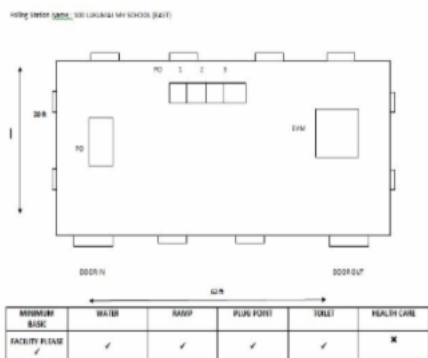

নিৰ্বাচক পঞ্জীয়ন বিষয়াৰ স্বাক্ষৰ

Nazri Naksha

Google Map View

Polling Station Building Front View

ভোটগ্ৰহন কেন্দ্ৰৰ সন্মুখৰ দৃশ্য

Cad View

Key MAP View

1 নাম : ডম্বৰুধৰ গগৈ পিতাৰ নাম: পুষ্প গগৈ ঘৰ নং : ১ বয়স : 66 লিঙ্গ : পুৰুষ	DDB9934569 ফটো উপলব্ধ	2 নাম : বিন গগৈ স্বামীৰ নাম: ডম্বৰুধৰ গগৈ ঘৰ নং : ১ বয়স : 61 লিঙ্গ : মহিলা	DDB9934570 ফটো উপলব্ধ	3 নাম : নোমল চাংমাই পিতাৰ নাম: ফটিক চাংমাই ঘৰ নং : ১ বয়স : 56 লিঙ্গ : পুৰুষ	DDB9934581 ফটো উপলব্ধ
4 নাম : ইলা চাংমাই স্বামীৰ নাম: নোমল চাংমাই ঘৰ নং : ২ বয়স : 51 লিঙ্গ : মহিলা	DDB9934592 ফটো উপলব্ধ	# 5 নাম : চুমী চাংমাই নাওহলীয়া স্বামীৰ নাম: সুশিল নাওহলীয়া ঘৰ নং : ১৬ বয়স : 34 লিঙ্গ : মহিলা	DDB9941111 ফটো উপলব্ধ	# 6 নাম : দয়া নন্দ নাওহলীয়া পিতাৰ নাম: বুদ্ধেশ্বৰ নাওহলীয়া ঘৰ নং : ১৪ বয়স : 32 লিঙ্গ : পুৰুষ	DDB9940969 ফটো উপলব্ধ
7 নাম : কৃষ্ণজ্যোতি চাংমাই পিতাৰ নাম: নোমল চাংমাই ঘৰ নং : ২ বয়স : 20 লিঙ্গ : পুৰুষ	PCQ0048439 ফটো উপলব্ধ	8 নাম : দিলীপ চাংমাই পিতাৰ নাম: ফটিক চাংমাই ঘৰ নং : ৩ বয়স : 61 লিঙ্গ : পুৰুষ	DDB9934605 ফটো উপলব্ধ	9 নাম : দেবী চাংমাই স্বামীৰ নাম: দিলীপ চাংমাই ঘৰ নং : ৩ বয়স : 56 লিঙ্গ : মহিলা	DDB9934616 ফটো উপলব্ধ
# 10 নাম : ৰূপী চাংমাই স্বামীৰ নাম: পাপু চাংমাই ঘৰ নং : ১১ বয়স : 33 লিঙ্গ : মহিলা	DDB9941246 ফটো উপলব্ধ	# 11 নাম : লিখক চাংমাই পিতাৰ নাম: দিলীপ চাংমাই ঘৰ নং : ১২ বয়স : 28 লিঙ্গ : পুৰুষ	DDB0465047 ফটো উপলব্ধ	# 12 নাম : নিৰ্মালী গগৈ চাংমাই স্বামীৰ নাম: লিখক চাংমাই ঘৰ নং : ১২ বয়স : 25 লিঙ্গ : মহিলা	PCQ0049320 ফটো উপলব্ধ
R 13 নাম : পূৰ্ণ চাংমাই পিতাৰ নাম: মুচাই চাংমাই ঘৰ নং : ৪ বয়স : 63 লিঙ্গ : পুৰুষ	DDB9934627 ফটো উপলব্ধ	E 14 নাম : মানিকী চাংমাই স্বামীৰ নাম: পূৰ্ণ চাংমাই ঘৰ নং : ৪ বয়স : 58 লিঙ্গ : মহিলা	DDB9934638 ফটো উপলব্ধ	R 15 নাম : ক্ষীৰোদ চাংমাই পিতাৰ নাম: পূৰ্ণ চাংমাই ঘৰ নং : ৪ বয়স : 45 লিঙ্গ : পুৰুষ	DDB9934650 ফটো উপলব্ধ
16 নাম : ৰুবল চাংমাই পিতাৰ নাম: পূৰ্ণ চাংমাই ঘৰ নং : ৪ বয়স : 44 লিঙ্গ : পুৰুষ	DDB9934661 ফটো উপলব্ধ	17 নাম : প্ৰশান্ত চাংমাই পিতাৰ নাম: পূৰ্ণ চাংমাই ঘৰ নং : ৪ বয়স : 43 লিঙ্গ : পুৰুষ	DDB9934672 ফটো উপলব্ধ	18 নাম : পাহী চাংমাই স্বামীৰ নাম: ৰুবল চাংমাই ঘৰ নং : ৪ বয়স : 39 লিঙ্গ : মহিলা	DDB1740507 ফটো উপলব্ধ
R 19 নাম : ৰুমা চাংমাই স্বামীৰ নাম: ক্ষীৰোদ চাংমাই ঘৰ নং : ৪ বয়স : 34 লিঙ্গ : মহিলা	DDB9941337 ফটো উপলব্ধ	20 নাম : পম্পী চাংমাই স্বামীৰ নাম: প্ৰশান্ত চাংমাই ঘৰ নং : ৪ বয়স : 30 লিঙ্গ : মহিলা	DDB9941315 ফটো উপলব্ধ	#2 21 নাম : কেশৰ চাংমাই পিতাৰ নাম: পূৰ্ণকান্ত চাংমাই ঘৰ নং : ৩৫ বয়স : 28 লিঙ্গ : পুৰুষ	DDB0465153 ফটো উপলব্ধ
#2 22 নাম : কৰবী চাংমাই স্বামীৰ নাম: কেশৰ চাংমাই ঘৰ নং : ৩৫ বয়স : 20 লিঙ্গ : মহিলা	PCQ0053595 ফটো উপলব্ধ	E 23 নাম : সোমেশ্বৰ চাংমাই পিতাৰ নাম: ঘন চাংমাই ঘৰ নং : ৫ বয়স : 56 লিঙ্গ : পুৰুষ	DDB9934718 ফটো উপলব্ধ	24 নাম : চন্দ্ৰধৰ চাংমাই পিতাৰ নাম: ঘন চাংমাই ঘৰ নং : 5 বয়স : 52 লিঙ্গ : পুৰুষ	DDB0127233 ফটো উপলব্ধ
25 নাম : জোনালী চাংমাই স্বামীৰ নাম: সোমেশ্বৰ চাংমাই ঘৰ নং : ৫ বয়স : 49 লিঙ্গ : মহিলা	DDB9934729 ফটো উপলব্ধ	26 নাম : নিজৰা চাংমাই স্বামীৰ নাম: চন্দ্ৰধৰ চাংমাই ঘৰ নং : ৫ বয়স : 40 লিঙ্গ : মহিলা	DDB0126102 ফটো উপলব্ধ	27 নাম : ভান চাংমাই স্বামীৰ নাম: কমল চাংমাই ঘৰ নং : ৫ বয়স : 39 লিঙ্গ : মহিলা	DDB9941100 ফটো উপলব্ধ
28 নাম : অমন চাংমাই পিতাৰ নাম: কমল চাংমাই ঘৰ নং : ৫ বয়স : 25 লিঙ্গ : পুৰুষ	DDB1776988 ফটো উপলব্ধ	29 নাম : উৎপল চাংমাই পিতাৰ নাম: সোমেশ্বৰ চাংমাই ঘৰ নং : 5 বয়স : 22 লিঙ্গ : পুৰুষ	PCQ0053264 ফটো উপলব্ধ	30 নাম : হিমাচী চাংমাই স্বামীৰ নাম: উতপল চাংমাই ঘৰ নং : 5 বয়স : 21 লিঙ্গ : মহিলা	PCQ0115790 ফটো উপলব্ধ