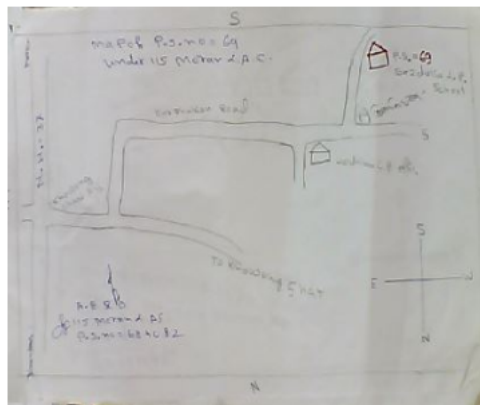

নিৰ্বাচক পঞ্জীয়ন বিষয়াৰ স্বাক্ষৰ

Nazri Naksha

Google Map View

Polling Station Building Front View

ভোটগ্ৰহন কেন্দ্ৰৰ সন্মুখৰ দৃশ্য

Cad View

Key MAP View

| | | | | | |
|---|--------------------------|--|--------------------------|--|--------------------------|
| 1 নাম : পদোশ্বৰ কোঁৱৰ পিতাৰ নাম: টংকেশ্বৰ কোঁৱৰ ঘৰ নং : ১ বয়স : 57 লিঙ্গ : পুৰুষ | DDB6834566 ফটো উপলব্ধ | 2 নাম : পুনেশ্বৰ কোঁৱৰ পিতাৰ নাম: টংকেশ্বৰ কোঁৱৰ ঘৰ নং : ১ বয়স : 53 লিঙ্গ : পুৰুষ | DDB6834602 ফটো উপলব্ধ | # 3 নাম : বঞ্জনা কোঁৱৰ স্বামীৰ নাম: পদোশ্বৰ কোঁৱৰ ঘৰ নং : ১ বয়স : 52 লিঙ্গ : মহিলা | DDB6834577 ফটো উপলব্ধ |
| 4 নাম : হিতেশ্বৰী বৰুৱা পিতাৰ নাম: পিতৃৰাম বৰুৱা ঘৰ নং : 1 বয়স : 52 লিঙ্গ : মহিলা | HKQ1441696 ফটো উপলব্ধ | 5 নাম : নুমলী কোঁৱৰ পিতাৰ নাম: পুনেশ্বৰ কোঁৱৰ ঘৰ নং : ১ বয়স : 50 লিঙ্গ : মহিলা | DDB6834613 ফটো উপলব্ধ | S 6 নাম : ধৰজ্যোতি বৰুৱা পিতাৰ নাম: বিমান বৰুৱা ঘৰ নং : ১ বয়স : 38 লিঙ্গ : পুৰুষ | DDB6834624 ফটো উপলব্ধ |
| 7 নাম : বাজীৰ কোঁৱৰ পিতাৰ নাম: পদোশ্বৰ কোঁৱৰ ঘৰ নং : ১ বয়স : 36 লিঙ্গ : পুৰুষ | DDB6843829 ফটো উপলব্ধ | 8 নাম : মঞ্জলা কোঁৱৰ স্বামীৰ নাম: বাজীৰ কোঁৱৰ ঘৰ নং : ১ বয়স : 35 লিঙ্গ : মহিলা | DDB0159871 ফটো উপলব্ধ | S 9 নাম : কৰবী গৌহাই স্বামীৰ নাম: যতীন গৌহাই ঘৰ নং : ১ বয়স : 34 লিঙ্গ : মহিলা | DDB6834646 ফটো উপলব্ধ |
| 10 নাম : মনি বেদবৰুৱা স্বামীৰ নাম: ববীন বেজবৰুৱা ঘৰ নং : ১ বয়স : 33 লিঙ্গ : মহিলা | DDB0144709 ফটো উপলব্ধ | E 11 নাম : মঞ্জলা কোঁৱৰ পিতাৰ নাম: পুনেশ্বৰ কোঁৱৰ ঘৰ নং : ১ বয়স : 32 লিঙ্গ : মহিলা | DDB6843830 ফটো উপলব্ধ | 12 নাম : দেবজিত কোঁৱৰ পিতাৰ নাম: পদোশ্বৰ কোঁৱৰ ঘৰ নং : ১ বয়স : 31 লিঙ্গ : পুৰুষ | DDB6843841 ফটো উপলব্ধ |
| 13 নাম : বৰষা কোঁৱৰ স্বামীৰ নাম: দেৱাজিত কোঁৱৰ ঘৰ নং : ১ বয়স : 29 লিঙ্গ : মহিলা | DDB0136481 ফটো উপলব্ধ | 14 নাম : কাজ কোঁৱৰ পিতাৰ নাম: পুনেশ্বৰ কোঁৱৰ ঘৰ নং : ১ বয়স : 26 লিঙ্গ : পুৰুষ | DDB0486266 ফটো উপলব্ধ | 15 নাম : কৰবী কোঁৱৰ পিতাৰ নাম: পুনেশ্বৰ কোঁৱৰ ঘৰ নং : ১ বয়স : 22 লিঙ্গ : মহিলা | DDB0365965 ফটো উপলব্ধ |
| 16 নাম : মম্পী সোনোৱাল কোঁৱৰ স্বামীৰ নাম: কাজ কোঁৱৰ ঘৰ নং : ১ বয়স : 19 লিঙ্গ : মহিলা | PCQ0132001 ফটো উপলব্ধ | 17 নাম : মাম চাংমাই স্বামীৰ নাম: নন্দেশ্বৰ চাংমাই ঘৰ নং : ২ বয়স : 52 লিঙ্গ : মহিলা | DDB6834680 ফটো উপলব্ধ | 18 নাম : ৰবী বেজবৰুৱা স্বামীৰ নাম: শৈলেশ্বৰ বেজবৰুৱা ঘৰ নং : ২ বয়স : 33 লিঙ্গ : মহিলা | DDB0151613 ফটো উপলব্ধ |
| 19 নাম : ববিতা গগৈ বেজ স্বামীৰ নাম: ভাইমন বেজ ঘৰ নং : ২ বয়স : 30 লিঙ্গ : মহিলা | DDB0527846 ফটো উপলব্ধ | 20 নাম : দিপু চাংমাই পিতাৰ নাম: মোন্তন চংগমায় ঘৰ নং : ২ বয়স : 27 লিঙ্গ : পুৰুষ | DDB0136275 ফটো উপলব্ধ | 21 নাম : মলয়া চেতিয়া চাংমাই স্বামীৰ নাম: দিপু চাংমাই ঘৰ নং : ২ বয়স : 25 লিঙ্গ : মহিলা | DDB0489138 ফটো উপলব্ধ |
| 22 নাম : মলয়া চাংমাই পিতাৰ নাম: গন্ধেশ্বৰ চাংমাই ঘৰ নং : ২ বয়স : 23 লিঙ্গ : মহিলা | DDB0371245 ফটো উপলব্ধ | 23 নাম : জীনা চাংমাই পিতাৰ নাম: গন্ধেশ্বৰ চাংমাই ঘৰ নং : ২ বয়স : 27 লিঙ্গ : মহিলা | DDB0141440 ফটো উপলব্ধ | 24 নাম : গন্ধেশ্বৰ চাংমাই পিতাৰ নাম: ভোগেশ্বৰ চাংমাই ঘৰ নং : ২ বয়স : 61 লিঙ্গ : পুৰুষ | DDB6834704 ফটো উপলব্ধ |
| 25 নাম : মোন্তন চংগমায় পিতাৰ নাম: ভূগেশ্বৰ চংগমায় ঘৰ নং : ২ বয়স : 52 লিঙ্গ : পুৰুষ | DDB6834726 ফটো উপলব্ধ | 26 নাম : দিপালী চাংমাই স্বামীৰ নাম: গন্ধেশ্বৰ চাংমাই ঘৰ নং : ২ বয়স : 49 লিঙ্গ : মহিলা | DDB6834715 ফটো উপলব্ধ | 27 নাম : মোৰমী চংগমায় স্বামীৰ নাম: মোন্তন চংগমায় ঘৰ নং : ২ বয়স : 47 লিঙ্গ : মহিলা | DDB6834737 ফটো উপলব্ধ |
| 28 নাম : মিনতি ন পিতাৰ নাম: বগাধৰ চাংমাই ঘৰ নং : ৩ বয়স : 85 লিঙ্গ : মহিলা | DDB6834760 ফটো উপলব্ধ | 29 নাম : অৰূপ চাংমাই পিতাৰ নাম: বগাধৰ চাংমাই ঘৰ নং : ৩ বয়স : 49 লিঙ্গ : পুৰুষ | DDB6834748 ফটো উপলব্ধ | 30 নাম : দিপালী চাংমাই স্বামীৰ নাম: অৰূপ চাংমাই ঘৰ নং : ৩ বয়স : 47 লিঙ্গ : মহিলা | DDB6834759 ফটো উপলব্ধ |