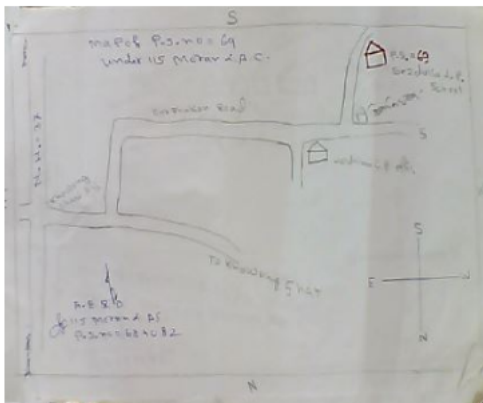

Nazri Naksha