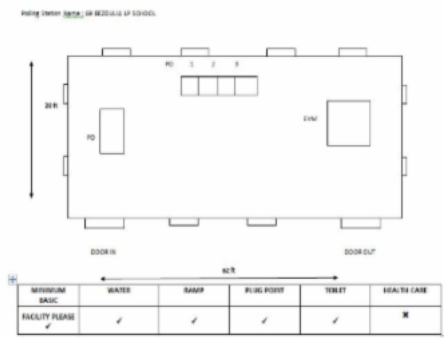

নিৰ্বাচক পঞ্জীয়ন বিষয়াৰ স্বাক্ষৰ

Nazri Naksha

Google Map View

Polling Station Building Front View

ভোটগ্ৰহন কেন্দ্ৰৰ সন্মুখৰ দৃশ্য

Cad View

Key MAP View

| | | | | | |
|---|--------------------------|--|--------------------------|--|--------------------------|
| 1 নাম : পদোশ্বৰ কোঁৱৰ পিতাৰ নাম: টংকেশ্বৰ কোঁৱৰ ঘৰ নং : ১ বয়স : 57 লিঙ্গ : পুৰুষ | DDB6834566 ফটো উপলব্ধ | 2 নাম : পুনেশ্বৰ কোঁৱৰ পিতাৰ নাম: টংকেশ্বৰ কোঁৱৰ ঘৰ নং : ১ বয়স : 53 লিঙ্গ : পুৰুষ | DDB6834602 ফটো উপলব্ধ | # 3 নাম : বঞ্জনা কোঁৱৰ স্বামীৰ নাম: পদোশ্বৰ কোঁৱৰ ঘৰ নং : ১ বয়স : 52 লিঙ্গ : মহিলা | DDB6834577 ফটো উপলব্ধ |
| 4 নাম : হিতেশ্বৰী বৰুৱা পিতাৰ নাম: পিতৃৰাম বৰুৱা ঘৰ নং : 1 বয়স : 52 লিঙ্গ : মহিলা | HKQ1441696 ফটো উপলব্ধ | 5 নাম : নুমলী কোঁৱৰ পিতাৰ নাম: পুনেশ্বৰ কোঁৱৰ ঘৰ নং : ১ বয়স : 50 লিঙ্গ : মহিলা | DDB6834613 ফটো উপলব্ধ | S 6 নাম : ধৰজ্যোতি বৰুৱা পিতাৰ নাম: বিমান বৰুৱা ঘৰ নং : ১ বয়স : 38 লিঙ্গ : পুৰুষ | DDB6834624 ফটো উপলব্ধ |
| 7 নাম : বাজীৰ কোঁৱৰ পিতাৰ নাম: পদোশ্বৰ কোঁৱৰ ঘৰ নং : ১ বয়স : 36 লিঙ্গ : পুৰুষ | DDB6843829 ফটো উপলব্ধ | 8 নাম : মঞ্জলা কোঁৱৰ স্বামীৰ নাম: বাজীৰ কোঁৱৰ ঘৰ নং : ১ বয়স : 35 লিঙ্গ : মহিলা | DDB0159871 ফটো উপলব্ধ | S 9 নাম : কৰবী গৌহাই স্বামীৰ নাম: যতীন গৌহাই ঘৰ নং : ১ বয়স : 34 লিঙ্গ : মহিলা | DDB6834646 ফটো উপলব্ধ |
| 10 নাম : মনি বেদবৰুৱা স্বামীৰ নাম: ববীন বেজবৰুৱা ঘৰ নং : ১ বয়স : 33 লিঙ্গ : মহিলা | DDB0144709 ফটো উপলব্ধ | E 11 নাম : মঞ্জলা কোঁৱৰ পিতাৰ নাম: পুনেশ্বৰ কোঁৱৰ ঘৰ নং : ১ বয়স : 32 লিঙ্গ : মহিলা | DDB6843830 ফটো উপলব্ধ | 12 নাম : দেবজিত কোঁৱৰ পিতাৰ নাম: পদোশ্বৰ কোঁৱৰ ঘৰ নং : ১ বয়স : 31 লিঙ্গ : পুৰুষ | DDB6843841 ফটো উপলব্ধ |
| 13 নাম : বৰষা কোঁৱৰ স্বামীৰ নাম: দেৱাজিত কোঁৱৰ ঘৰ নং : ১ বয়স : 29 লিঙ্গ : মহিলা | DDB0136481 ফটো উপলব্ধ | 14 নাম : কাজ কোঁৱৰ পিতাৰ নাম: পুনেশ্বৰ কোঁৱৰ ঘৰ নং : ১ বয়স : 26 লিঙ্গ : পুৰুষ | DDB0486266 ফটো উপলব্ধ | 15 নাম : কৰবী কোঁৱৰ পিতাৰ নাম: পুনেশ্বৰ কোঁৱৰ ঘৰ নং : ১ বয়স : 22 লিঙ্গ : মহিলা | DDB0365965 ফটো উপলব্ধ |
| 16 নাম : মম্পী সোনোৱাল কোঁৱৰ স্বামীৰ নাম: কাজ কোঁৱৰ ঘৰ নং : ১ বয়স : 19 লিঙ্গ : মহিলা | PCQ0132001 ফটো উপলব্ধ | 17 নাম : মাম চাংমাই স্বামীৰ নাম: নন্দেশ্বৰ চাংমাই ঘৰ নং : ২ বয়স : 52 লিঙ্গ : মহিলা | DDB6834680 ফটো উপলব্ধ | 18 নাম : ৰবী বেজবৰুৱা স্বামীৰ নাম: শৈলেশ্বৰ বেজবৰুৱা ঘৰ নং : ২ বয়স : 33 লিঙ্গ : মহিলা | DDB0151613 ফটো উপলব্ধ |
| 19 নাম : ববিতা গগৈ বেজ স্বামীৰ নাম: ভাইমন বেজ ঘৰ নং : ২ বয়স : 30 লিঙ্গ : মহিলা | DDB0527846 ফটো উপলব্ধ | 20 নাম : দিপু চাংমাই পিতাৰ নাম: মোন্তন চংগমায় ঘৰ নং : ২ বয়স : 27 লিঙ্গ : পুৰুষ | DDB0136275 ফটো উপলব্ধ | 21 নাম : মলয়া চেতিয়া চাংমাই স্বামীৰ নাম: দিপু চাংমাই ঘৰ নং : ২ বয়স : 25 লিঙ্গ : মহিলা | DDB0489138 ফটো উপলব্ধ |
| 22 নাম : মলয়া চাংমাই পিতাৰ নাম: গন্ধেশ্বৰ চাংমাই ঘৰ নং : ২ বয়স : 23 লিঙ্গ : মহিলা | DDB0371245 ফটো উপলব্ধ | 23 নাম : জীনা চাংমাই পিতাৰ নাম: গন্ধেশ্বৰ চাংমাই ঘৰ নং : ২ বয়স : 27 লিঙ্গ : মহিলা | DDB0141440 ফটো উপলব্ধ | 24 নাম : গন্ধেশ্বৰ চাংমাই পিতাৰ নাম: ভোগেশ্বৰ চাংমাই ঘৰ নং : ২ বয়স : 61 লিঙ্গ : পুৰুষ | DDB6834704 ফটো উপলব্ধ |
| 25 নাম : মোন্তন চংগমায় পিতাৰ নাম: ভূগেশ্বৰ চংগমায় ঘৰ নং : ২ বয়স : 52 লিঙ্গ : পুৰুষ | DDB6834726 ফটো উপলব্ধ | 26 নাম : দিপালী চাংমাই স্বামীৰ নাম: গন্ধেশ্বৰ চাংমাই ঘৰ নং : ২ বয়স : 49 লিঙ্গ : মহিলা | DDB6834715 ফটো উপলব্ধ | 27 নাম : মোৰমী চংগমায় স্বামীৰ নাম: মোন্তন চংগমায় ঘৰ নং : ২ বয়স : 47 লিঙ্গ : মহিলা | DDB6834737 ফটো উপলব্ধ |
| 28 নাম : মিনতি ন পিতাৰ নাম: বগাধৰ চাংমাই ঘৰ নং : ৩ বয়স : 85 লিঙ্গ : মহিলা | DDB6834760 ফটো উপলব্ধ | 29 নাম : অৰূপ চাংমাই পিতাৰ নাম: বগাধৰ চাংমাই ঘৰ নং : ৩ বয়স : 49 লিঙ্গ : পুৰুষ | DDB6834748 ফটো উপলব্ধ | 30 নাম : দিপালী চাংমাই স্বামীৰ নাম: অৰূপ চাংমাই ঘৰ নং : ৩ বয়স : 47 লিঙ্গ : মহিলা | DDB6834759 ফটো উপলব্ধ |