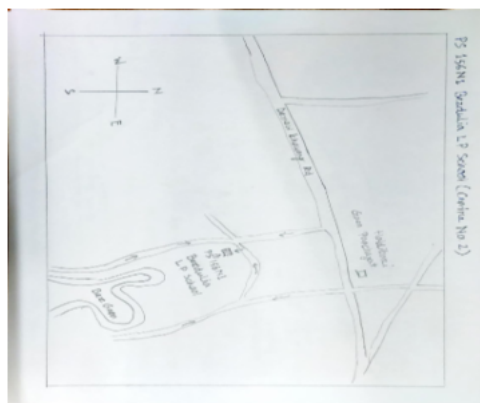

নিৰ্বাচক পঞ্জীয়ন বিষয়াৰ স্বাক্ষৰ

Nazri Naksha

Google Map View

Polling Station Building Front View

ভোটগ্ৰহন কেন্দ্ৰৰ সন্মুখৰ দৃশ্য

Cad View

Key MAP View

1 নাম : প্রবীন বেজ পিতাৰ নাম: চেনিৰাম বেজ ঘৰ নং : 1 বয়স : 50 লিঙ্গ : পুৰুষ	DDB6839572 ফটো উপলব্ধ	2 নাম : কবিতা বেজ স্বামীৰ নাম: প্রবীন বেজ ঘৰ নং : 1 বয়স : 45 লিঙ্গ : মহিলা	DDB6839583 ফটো উপলব্ধ	3 নাম : ৰবিন বেজ পিতাৰ নাম: চেনিৰাম বেজ ঘৰ নং : 1 বয়স : 43 লিঙ্গ : পুৰুষ	DDB6839594 ফটো উপলব্ধ
4 নাম : নিতুল বেজ পিতাৰ নাম: চেনিৰাম বেজ ঘৰ নং : 1 বয়স : 39 লিঙ্গ : পুৰুষ	DDB6839607 ফটো উপলব্ধ	5 নাম : জোনমনি বেজবৰুৱা স্বামীৰ নাম: নিতুল বেজবৰুৱা ঘৰ নং : 1 বয়স : 32 লিঙ্গ : মহিলা	DDB1731539 ফটো উপলব্ধ	6 নাম : মমী গোহাঁই স্বামীৰ নাম: যোগেন গোহাঁই ঘৰ নং : 1 বয়স : 30 লিঙ্গ : মহিলা	DDB0145128 ফটো উপলব্ধ
7 নাম : সুনিল বেজ পিতাৰ নাম: চেনিৰাম বেজ ঘৰ নং : 2 বয়স : 60 লিঙ্গ : পুৰুষ	DDB6839618 ফটো উপলব্ধ	8 নাম : শৈল্যা ধৰ বেজ পিতাৰ নাম: সুনিল বেজ ঘৰ নং : 2 বয়স : 38 লিঙ্গ : পুৰুষ	DDB6839630 ফটো উপলব্ধ	9 নাম : ভাইমন বেজবৰুৱা পিতাৰ নাম: সুনিল বেজবৰুৱা ঘৰ নং : 2 বয়স : 34 লিঙ্গ : পুৰুষ	DDB0139881 ফটো উপলব্ধ
10 নাম : ৰুপিল বেজ পিতাৰ নাম: চেনিৰাম বেজ ঘৰ নং : 2 বয়স : 55 লিঙ্গ : পুৰুষ	DDB6839641 ফটো উপলব্ধ	11 নাম : মালতী বেজ স্বামীৰ নাম: ৰুপিল বেজ ঘৰ নং : 2 বয়স : 51 লিঙ্গ : মহিলা	DDB6839652 ফটো উপলব্ধ	12 নাম : কুঞ্জ বেজ স্বামীৰ নাম: কুকিল বেজ ঘৰ নং : 3 বয়স : 49 লিঙ্গ : মহিলা	DDB6839674 ফটো উপলব্ধ
E2 13 নাম : পুষ্প বেজ পিতাৰ নাম: নীলকান্ত বেজ ঘৰ নং : 8 বয়স : 74 লিঙ্গ : মহিলা	DDB6839696 ফটো উপলব্ধ	14 নাম : সুখেশ্বৰ বেজবৰুৱা পিতাৰ নাম: নীলকান্ত বেজবৰুৱা ঘৰ নং : 8 বয়স : 49 লিঙ্গ : পুৰুষ	DDB6839709 ফটো উপলব্ধ	15 নাম : অনপমা বেজবৰুৱা স্বামীৰ নাম: সুখেশ্বৰ বেজবৰুৱা ঘৰ নং : 8 বয়স : 46 লিঙ্গ : মহিলা	DDB6839721 ফটো উপলব্ধ
E2 16 নাম : কনমাই বেজ স্বামীৰ নাম: সৰুপাই বেজ ঘৰ নং : 5 বয়স : 90 লিঙ্গ : মহিলা	DDB6839754 ফটো উপলব্ধ	17 নাম : মহেন্দ্ৰ বেজ পিতাৰ নাম: সৰুপাই বেজ ঘৰ নং : 5 বয়স : 58 লিঙ্গ : পুৰুষ	DDB6839732 ফটো উপলব্ধ	18 নাম : চেনেহী বেজ স্বামীৰ নাম: মহেন্দ্ৰ বেজ ঘৰ নং : 5 বয়স : 50 লিঙ্গ : মহিলা	DDB6839743 ফটো উপলব্ধ
19 নাম : মন্ট বেজ পিতাৰ নাম: মহেন্দ্ৰ বেজ ঘৰ নং : 5 বয়স : 39 লিঙ্গ : পুৰুষ	DDB6839765 ফটো উপলব্ধ	20 নাম : কল্পনা বেজ স্বামীৰ নাম: মন্ট বেজ ঘৰ নং : 5 বয়স : 34 লিঙ্গ : মহিলা	DDB0237248 ফটো উপলব্ধ	21 নাম : হৰেন বেজ পিতাৰ নাম: মহেন্দ্ৰ বেজবৰুৱা ঘৰ নং : 5 বয়স : 30 লিঙ্গ : পুৰুষ	DDB0237578 ফটো উপলব্ধ
22 নাম : মিন্ট বেজবৰুৱা পিতাৰ নাম: মহেন্দ্ৰ বেজবৰুৱা ঘৰ নং : 5 বয়স : 26 লিঙ্গ : পুৰুষ	DDB0528737 ফটো উপলব্ধ	23 নাম : প্ৰিয়ংকা বেজ বৰুৱা চেতিয়া স্বামীৰ নাম: সৰেন বেজবৰুৱা ঘৰ নং : 5 বয়স : 24 লিঙ্গ : মহিলা	DDB0527721 ফটো উপলব্ধ	24 নাম : দুৰ্লভ সন্দিকৈ পিতাৰ নাম: গোলাপ সন্দিকৈ ঘৰ নং : 6 বয়স : 45 লিঙ্গ : পুৰুষ	DDB6839787 ফটো উপলব্ধ
25 নাম : লুল সন্দিকৈ স্বামীৰ নাম: দুৰ্লভ সন্দিকৈ ঘৰ নং : 6 বয়স : 42 লিঙ্গ : মহিলা	DDB6839798 ফটো উপলব্ধ	26 নাম : নন্দেশ্বৰ সন্দিকৈ পিতাৰ নাম: গোলাপ সন্দিকৈ ঘৰ নং : 6 বয়স : 40 লিঙ্গ : পুৰুষ	DDB6839801 ফটো উপলব্ধ	27 নাম : তিলোচন সন্দিকৈ পিতাৰ নাম: গোলাপ সন্দিকৈ ঘৰ নং : 6 বয়স : 45 লিঙ্গ : পুৰুষ	DDB6839812 ফটো উপলব্ধ
28 নাম : তৰামাই সন্দিকৈ স্বামীৰ নাম: তিলোচন সন্দিকৈ ঘৰ নং : 6 বয়স : 45 লিঙ্গ : মহিলা	DDB6839823 ফটো উপলব্ধ	29 নাম : ককিলী সন্দিকৈ স্বামীৰ নাম: মনচোকা সন্দিকৈ ঘৰ নং : 9 বয়স : 83 লিঙ্গ : মহিলা	DDB6839845 ফটো উপলব্ধ	30 নাম : নোমল সন্দিকৈ পিতাৰ নাম: মনচোকা সন্দিকৈ ঘৰ নং : 9 বয়স : 60 লিঙ্গ : পুৰুষ	DDB6839856 ফটো উপলব্ধ