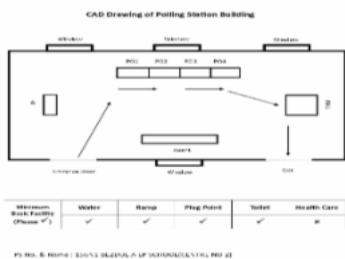

নিৰ্বাচক পঞ্জীয়ন বিষয়াৰ স্বাক্ষৰ

Nazri Naksha

Google Map View

Polling Station Building Front View

ভোটগ্ৰহন কেন্দ্ৰৰ সন্মুখৰ দৃশ্য

Cad View

Key MAP View

1 নাম : প্রবীন বেজ পিতাৰ নাম: চেনিৰাম বেজ ঘৰ নং : 1 বয়স : 50 লিঙ্গ : পুৰুষ	DDB6839572 ফটো উপলব্ধ	2 নাম : কবিতা বেজ স্বামীৰ নাম: প্রবীন বেজ ঘৰ নং : 1 বয়স : 45 লিঙ্গ : মহিলা	DDB6839583 ফটো উপলব্ধ	3 নাম : ৰবিন বেজ পিতাৰ নাম: চেনিৰাম বেজ ঘৰ নং : 1 বয়স : 43 লিঙ্গ : পুৰুষ	DDB6839594 ফটো উপলব্ধ
4 নাম : নিতুল বেজ পিতাৰ নাম: চেনিৰাম বেজ ঘৰ নং : 1 বয়স : 39 লিঙ্গ : পুৰুষ	DDB6839607 ফটো উপলব্ধ	5 নাম : জোনমনি বেজবৰুৱা স্বামীৰ নাম: নিতুল বেজবৰুৱা ঘৰ নং : 1 বয়স : 32 লিঙ্গ : মহিলা	DDB1731539 ফটো উপলব্ধ	6 নাম : মমী গোহাঁই স্বামীৰ নাম: যোগেন গোহাঁই ঘৰ নং : 1 বয়স : 30 লিঙ্গ : মহিলা	DDB0145128 ফটো উপলব্ধ
7 নাম : সুনিল বেজ পিতাৰ নাম: চেনিৰাম বেজ ঘৰ নং : 2 বয়স : 60 লিঙ্গ : পুৰুষ	DDB6839618 ফটো উপলব্ধ	8 নাম : শৈল্যা ধৰ বেজ পিতাৰ নাম: সুনিল বেজ ঘৰ নং : 2 বয়স : 38 লিঙ্গ : পুৰুষ	DDB6839630 ফটো উপলব্ধ	9 নাম : ভাইমন বেজবৰুৱা পিতাৰ নাম: সুনিল বেজবৰুৱা ঘৰ নং : 2 বয়স : 34 লিঙ্গ : পুৰুষ	DDB0139881 ফটো উপলব্ধ
10 নাম : ৰুপিল বেজ পিতাৰ নাম: চেনিৰাম বেজ ঘৰ নং : 2 বয়স : 55 লিঙ্গ : পুৰুষ	DDB6839641 ফটো উপলব্ধ	11 নাম : মালতী বেজ স্বামীৰ নাম: ৰুপিল বেজ ঘৰ নং : 2 বয়স : 51 লিঙ্গ : মহিলা	DDB6839652 ফটো উপলব্ধ	12 নাম : কুঞ্জ বেজ স্বামীৰ নাম: কুকিল বেজ ঘৰ নং : 3 বয়স : 49 লিঙ্গ : মহিলা	DDB6839674 ফটো উপলব্ধ
E2 13 নাম : পুষ্প বেজ পিতাৰ নাম: নীলকান্ত বেজ ঘৰ নং : 8 বয়স : 74 লিঙ্গ : মহিলা	DDB6839696 ফটো উপলব্ধ	14 নাম : সুখেশ্বৰ বেজবৰুৱা পিতাৰ নাম: নীলকান্ত বেজবৰুৱা ঘৰ নং : 8 বয়স : 49 লিঙ্গ : পুৰুষ	DDB6839709 ফটো উপলব্ধ	15 নাম : অনপমা বেজবৰুৱা স্বামীৰ নাম: সুখেশ্বৰ বেজবৰুৱা ঘৰ নং : 8 বয়স : 46 লিঙ্গ : মহিলা	DDB6839721 ফটো উপলব্ধ
E2 16 নাম : কনমাই বেজ স্বামীৰ নাম: সৰুপাই বেজ ঘৰ নং : 5 বয়স : 90 লিঙ্গ : মহিলা	DDB6839754 ফটো উপলব্ধ	17 নাম : মহেন্দ্ৰ বেজ পিতাৰ নাম: সৰুপাই বেজ ঘৰ নং : 5 বয়স : 58 লিঙ্গ : পুৰুষ	DDB6839732 ফটো উপলব্ধ	18 নাম : চেনেহী বেজ স্বামীৰ নাম: মহেন্দ্ৰ বেজ ঘৰ নং : 5 বয়স : 50 লিঙ্গ : মহিলা	DDB6839743 ফটো উপলব্ধ
19 নাম : মন্ট বেজ পিতাৰ নাম: মহেন্দ্ৰ বেজ ঘৰ নং : 5 বয়স : 39 লিঙ্গ : পুৰুষ	DDB6839765 ফটো উপলব্ধ	20 নাম : কল্পনা বেজ স্বামীৰ নাম: মন্ট বেজ ঘৰ নং : 5 বয়স : 34 লিঙ্গ : মহিলা	DDB0237248 ফটো উপলব্ধ	21 নাম : হৰেন বেজ পিতাৰ নাম: মহেন্দ্ৰ বেজবৰুৱা ঘৰ নং : 5 বয়স : 30 লিঙ্গ : পুৰুষ	DDB0237578 ফটো উপলব্ধ
22 নাম : মিন্ট বেজবৰুৱা পিতাৰ নাম: মহেন্দ্ৰ বেজবৰুৱা ঘৰ নং : 5 বয়স : 26 লিঙ্গ : পুৰুষ	DDB0528737 ফটো উপলব্ধ	23 নাম : প্ৰিয়ংকা বেজ বৰুৱা চেতিয়া স্বামীৰ নাম: সৰেন বেজবৰুৱা ঘৰ নং : 5 বয়স : 24 লিঙ্গ : মহিলা	DDB0527721 ফটো উপলব্ধ	24 নাম : দুৰ্লভ সন্দিকৈ পিতাৰ নাম: গোলাপ সন্দিকৈ ঘৰ নং : 6 বয়স : 45 লিঙ্গ : পুৰুষ	DDB6839787 ফটো উপলব্ধ
25 নাম : লুল সন্দিকৈ স্বামীৰ নাম: দুৰ্লভ সন্দিকৈ ঘৰ নং : 6 বয়স : 42 লিঙ্গ : মহিলা	DDB6839798 ফটো উপলব্ধ	26 নাম : নন্দেশ্বৰ সন্দিকৈ পিতাৰ নাম: গোলাপ সন্দিকৈ ঘৰ নং : 6 বয়স : 40 লিঙ্গ : পুৰুষ	DDB6839801 ফটো উপলব্ধ	27 নাম : তিলোচন সন্দিকৈ পিতাৰ নাম: গোলাপ সন্দিকৈ ঘৰ নং : 6 বয়স : 45 লিঙ্গ : পুৰুষ	DDB6839812 ফটো উপলব্ধ
28 নাম : তৰামাই সন্দিকৈ স্বামীৰ নাম: তিলোচন সন্দিকৈ ঘৰ নং : 6 বয়স : 45 লিঙ্গ : মহিলা	DDB6839823 ফটো উপলব্ধ	29 নাম : ককিলী সন্দিকৈ স্বামীৰ নাম: মনচোকা সন্দিকৈ ঘৰ নং : 9 বয়স : 83 লিঙ্গ : মহিলা	DDB6839845 ফটো উপলব্ধ	30 নাম : নোমল সন্দিকৈ পিতাৰ নাম: মনচোকা সন্দিকৈ ঘৰ নং : 9 বয়স : 60 লিঙ্গ : পুৰুষ	DDB6839856 ফটো উপলব্ধ