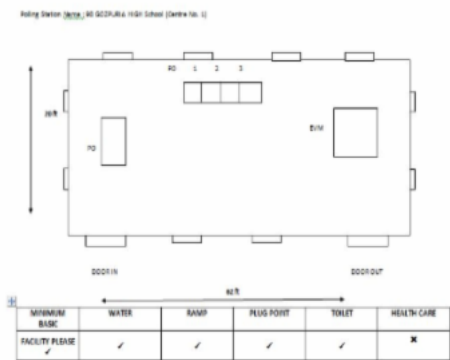

নিৰ্বাচক পঞ্জীয়ন বিষয়াৰ স্বাক্ষৰ

Nazri Naksha

Google Map View

Polling Station Building Front View

ভোটগ্ৰহন কেন্দ্ৰৰ সন্মুখৰ দৃশ্য

Cad View

Key MAP View

1 নাম : ফণিতা চুতীয়া পিতাৰ নাম: সৌমেশ্বৰ চুতীয়া ঘৰ নং : ১৩৯ বয়স : 40 লিঙ্গ : মহিলা	DDB9741086 ফটো উপলব্ধ	2 নাম : চুমী মুৰা স্বামীৰ নাম: চামচুন মুৰা ঘৰ নং : ১ বয়স : 73 লিঙ্গ : মহিলা	DDB9734570 ফটো উপলব্ধ	3 নাম : ফাইবি মুৰা পিতাৰ নাম: চামচুন মুৰা ঘৰ নং : ১ বয়স : 50 লিঙ্গ : মহিলা	DDB9734581 ফটো উপলব্ধ
4 নাম : সানুক মুৰা পিতাৰ নাম: চামচুন মুৰা ঘৰ নং : ১ বয়স : 46 লিঙ্গ : পুৰুষ	DDB9734605 ফটো উপলব্ধ	5 নাম : ইলিচিবা মুৰা স্বামীৰ নাম: সানুক মুৰা ঘৰ নং : ১ বয়স : 40 লিঙ্গ : মহিলা	DDB9734638 ফটো উপলব্ধ	6 নাম : নাথ মুৰা পিতাৰ নাম: চামচুন মুৰা ঘৰ নং : ১ বয়স : 38 লিঙ্গ : পুৰুষ	DDB9734627 ফটো উপলব্ধ
7 নাম : ববী ডাং স্বামীৰ নাম: নাথ ডাং ঘৰ নং : ১ বয়স : 30 লিঙ্গ : মহিলা	DDB0543215 ফটো উপলব্ধ	8 নাম : যোচেফ ডাং পিতাৰ নাম: জিচুৱা ডাং ঘৰ নং : 1 বয়স : 28 লিঙ্গ : পুৰুষ	PCQ0089896 ফটো উপলব্ধ	9 নাম : অঞ্জলী ডাং পিতাৰ নাম: যিচুৱা ডাং ঘৰ নং : 1 বয়স : 19 লিঙ্গ : মহিলা	PCQ0126391 ফটো উপলব্ধ
10 নাম : জাকি মুৰা পিতাৰ নাম: সাৰুন মুৰা ঘৰ নং : ১ক বয়স : 62 লিঙ্গ : পুৰুষ	DDB9734649 ফটো উপলব্ধ	11 নাম : পেৰিচ মুৰা স্বামীৰ নাম: জাকিৰ মুৰা ঘৰ নং : ১ক বয়স : 59 লিঙ্গ : মহিলা	DDB9734650 ফটো উপলব্ধ	12 নাম : বুপালী মুৰাৰী স্বামীৰ নাম: বিপুল মুৰাৰী ঘৰ নং : ০২ বয়স : 38 লিঙ্গ : মহিলা	DDB0422279 ফটো উপলব্ধ
13 নাম : চুমী মুৰাৰী স্বামীৰ নাম: বুবুল মুৰাৰী ঘৰ নং : ২ বয়স : 35 লিঙ্গ : মহিলা	DDB0543843 ফটো উপলব্ধ	14 নাম : বিপুল মুৰাৰি পিতাৰ নাম: মালগু মুৰাৰি ঘৰ নং : ২ বয়স : 34 লিঙ্গ : পুৰুষ	DDB9742534 ফটো উপলব্ধ	15 নাম : বুবুল মুৰাৰী পিতাৰ নাম: মালগু মুৰাৰী ঘৰ নং : ২ বয়স : 30 লিঙ্গ : পুৰুষ	DDB0544445 ফটো উপলব্ধ
16 নাম : দেবেন বহা পিতাৰ নাম: চন্দীবৰ গগৈ ঘৰ নং : 03 বয়স : 62 লিঙ্গ : পুৰুষ	DDB9738083 ফটো উপলব্ধ	17 নাম : বীনা মুৰা পিতাৰ নাম: সুবন্তী মুৰা ঘৰ নং : 3 বয়স : 36 লিঙ্গ : মহিলা	PCQ0040998 ফটো উপলব্ধ	18 নাম : মিৰ্থা মুৰা পিতাৰ নাম: চানিকা মুৰা ঘৰ নং : 8 বয়স : 55 লিঙ্গ : পুৰুষ	DDB9734718 ফটো উপলব্ধ
19 নাম : সুবন্তী মুৰা স্বামীৰ নাম: মিৰ্থা মুৰা ঘৰ নং : 8 বয়স : 45 লিঙ্গ : মহিলা	DDB9734729 ফটো উপলব্ধ	20 নাম : দীপ মুড়া পিতাৰ নাম: দাউদ মুড়া ঘৰ নং : 4 বয়স : 27 লিঙ্গ : পুৰুষ	PCQ0090936 ফটো উপলব্ধ	21 নাম : প্ৰবিন চুতীয়া পিতাৰ নাম: বিপিন চুতীয়া ঘৰ নং : ৫ বয়স : 38 লিঙ্গ : পুৰুষ	DDB9734752 ফটো উপলব্ধ
22 নাম : নৱনিতা চুতীয়া স্বামীৰ নাম: প্ৰবীন চুতীয়া ঘৰ নং : ৫ বয়স : 33 লিঙ্গ : মহিলা	DDB0092965 ফটো উপলব্ধ	23 নাম : বিপিন চুতীয়া পিতাৰ নাম: আনন্দ চুতীয়া ঘৰ নং : ০৫ নং বয়স : 69 লিঙ্গ : পুৰুষ	DDB9734763 ফটো উপলব্ধ	24 নাম : ৰেন চুতীয়া স্বামীৰ নাম: বিপিন চুতীয়া ঘৰ নং : ০৫ নং বয়স : 56 লিঙ্গ : মহিলা	DDB9734730 ফটো উপলব্ধ
25 নাম : ৰবীন চুতীয়া পিতাৰ নাম: বিপিন চুতীয়া ঘৰ নং : ০৫ নং বয়স : 40 লিঙ্গ : পুৰুষ	DDB9734741 ফটো উপলব্ধ	26 নাম : মেৰী চুতীয়া স্বামীৰ নাম: ৰবীন চুতীয়া ঘৰ নং : ০৫ নং বয়স : 35 লিঙ্গ : মহিলা	DDB0092858 ফটো উপলব্ধ	27 নাম : গুনদা চুতীয়া স্বামীৰ নাম: গোপাল চুতীয়া ঘৰ নং : ৬ বয়স : 68 লিঙ্গ : মহিলা	DDB9734774 ফটো উপলব্ধ
28 নাম : মুনিদ্ৰ চুতীয়া পিতাৰ নাম: গোপাল চুতীয়া ঘৰ নং : ৬ বয়স : 48 লিঙ্গ : পুৰুষ	DDB9734785 ফটো উপলব্ধ	29 নাম : পৰশমনি চুতীয়া স্বামীৰ নাম: মুনিদ্ৰ চুতীয়া ঘৰ নং : ১ বয়স : 44 লিঙ্গ : মহিলা	DDB9734821 ফটো উপলব্ধ	30 নাম : চুচেদ্ৰ চুতীয়া পিতাৰ নাম: গোপাল চুতীয়া ঘৰ নং : ৬ বয়স : 43 লিঙ্গ : পুৰুষ	DDB9734796 ফটো উপলব্ধ