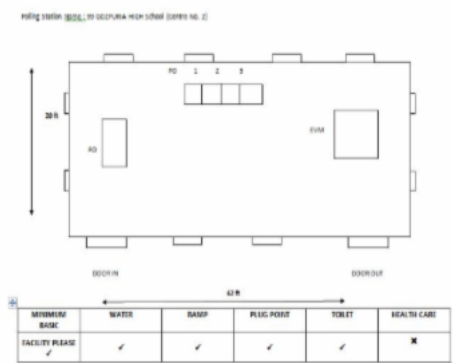

নিৰ্বাচক পঞ্জীয়ন বিষয়াৰ স্বাক্ষৰ

Nazri Naksha

Google Map View

Polling Station Building Front View

ভোটগ্ৰহন কেন্দ্ৰৰ সন্মুখৰ দৃশ্য

Cad View

Key MAP View

1 নাম : জিৱন চেতিয়া পিতাৰ নাম: মেথন চেতিয়া ঘৰ নং : ১ বয়স : 58 লিঙ্গ : পুৰুষ	DDB9834564 ফটো উপলব্ধ	2 নাম : অল্পনা চেতিয়া স্বামীৰ নাম: জিৱন চেতিয়া ঘৰ নং : ১ বয়স : 56 লিঙ্গ : মহিলা	DDB9834575 ফটো উপলব্ধ	3 নাম : অঞ্জু চেতীয়া কোঁৱৰ স্বামীৰ নাম: লৱ ৰাম চেতিয়া ঘৰ নং : ১ বয়স : 48 লিঙ্গ : মহিলা	DDB9839172 ফটো উপলব্ধ
S 4 নাম : লিলি তপু স্বামীৰ নাম: অৰিচলাম আইণ্ড ঘৰ নং : ১ বয়স : 89 লিঙ্গ : মহিলা	DDB9834597 ফটো উপলব্ধ	S2 5 নাম : ৰূপালী তপু স্বামীৰ নাম: বিৰাজ তপু ঘৰ নং : ১ বয়স : 37 লিঙ্গ : মহিলা	DDB9834586 ফটো উপলব্ধ	6 নাম : পৰী সোনোৱাল ফুকন স্বামীৰ নাম: মিন্তো ফুকন ঘৰ নং : ১ বয়স : 33 লিঙ্গ : মহিলা	DDB0323139 ফটো উপলব্ধ
7 নাম : অক্ষয় কুমাৰ চেতিয়া পিতাৰ নাম: জীবন চেতিয়া ঘৰ নং : 1 বয়স : 28 লিঙ্গ : পুৰুষ	DDB0145656 ফটো উপলব্ধ	8 নাম : লৱৰাম চেতিয়া পিতাৰ নাম: মাথান চেতিয়া ঘৰ নং : ১ক বয়স : 61 লিঙ্গ : পুৰুষ	DDB9839047 ফটো উপলব্ধ	E 9 নাম : গেঠুৰাম গগৈ পিতাৰ নাম: মলক গগৈ ঘৰ নং : ২ বয়স : 85 লিঙ্গ : পুৰুষ	DDB9834611 ফটো উপলব্ধ
10 নাম : দিপিকা গগৈ স্বামীৰ নাম: মাধৱ গগৈ ঘৰ নং : ২ বয়স : 47 লিঙ্গ : মহিলা	DDB9834644 ফটো উপলব্ধ	11 নাম : গোবিন গগৈ পিতাৰ নাম: মাধৱ গগৈ ঘৰ নং : ২ বয়স : 29 লিঙ্গ : পুৰুষ	DDB0453076 ফটো উপলব্ধ	12 নাম : ৰশ্মি ফুকন স্বামীৰ নাম: সুশীল ফুকন ঘৰ নং : ২ বয়স : 26 লিঙ্গ : মহিলা	DDB0322982 ফটো উপলব্ধ
13 নাম : পলাশজ্যোতি গগৈ পিতাৰ নাম: মাধৱ গগৈ ঘৰ নং : ২ বয়স : 25 লিঙ্গ : পুৰুষ	DDB0455501 ফটো উপলব্ধ	14 নাম : সুশীল ফুকন পিতাৰ নাম: উমা ফুকন ঘৰ নং : ২ বয়স : 24 লিঙ্গ : পুৰুষ	DDB0322917 ফটো উপলব্ধ	15 নাম : বস্তি গগৈ স্বামীৰ নাম: গোবিন গগৈ ঘৰ নং : ২ বয়স : 23 লিঙ্গ : মহিলা	PCQ0072439 ফটো উপলব্ধ
S 16 নাম : ৰমী তপু স্বামীৰ নাম: বিক্রম তপু ঘৰ নং : ৩ বয়স : 36 লিঙ্গ : মহিলা	DDB9834677 ফটো উপলব্ধ	17 নাম : মদন গগৈ পিতাৰ নাম: জিৱন গগৈ ঘৰ নং : ৩ বয়স : 28 লিঙ্গ : পুৰুষ	DDB0209346 ফটো উপলব্ধ	18 নাম : পপী নাথ ফুকন স্বামীৰ নাম: পুলিন ফুকন ঘৰ নং : ৩ বয়স : 25 লিঙ্গ : মহিলা	DDB0322966 ফটো উপলব্ধ
19 নাম : পপী ফুকন স্বামীৰ নাম: পুলিন ফুকন ঘৰ নং : ৩ বয়স : 24 লিঙ্গ : মহিলা	DDB0532366 ফটো উপলব্ধ	E 20 নাম : নৱজিত গগৈ পিতাৰ নাম: কনেশ্বৰ গগৈ ঘৰ নং : ৩ক বয়স : 30 লিঙ্গ : পুৰুষ	DDB0390716 ফটো উপলব্ধ	21 নাম : পৰিসিতা চাংমাই গগৈ স্বামীৰ নাম: নৱজিত গগৈ ঘৰ নং : ৩ক বয়স : 27 লিঙ্গ : মহিলা	DDB0323352 ফটো উপলব্ধ
22 নাম : সবিতা গগৈ স্বামীৰ নাম: কনেশ্বৰ গগৈ ঘৰ নং : ৩ক বয়স : 51 লিঙ্গ : মহিলা	DDB9834699 ফটো উপলব্ধ	23 নাম : ৰূপা চেতিয়া স্বামীৰ নাম: বাৰেন চেতিয়া ঘৰ নং : 8 বয়স : 79 লিঙ্গ : মহিলা	DDB9834713 ফটো উপলব্ধ	24 নাম : নিখিল চেতিয়া পিতাৰ নাম: বাৰেন চেতিয়া ঘৰ নং : 8 বয়স : 54 লিঙ্গ : পুৰুষ	DDB9834724 ফটো উপলব্ধ
25 নাম : মৃদুল চেতিয়া পিতাৰ নাম: বাৰেন চেতিয়া ঘৰ নং : 8 বয়স : 52 লিঙ্গ : পুৰুষ	DDB9834735 ফটো উপলব্ধ	26 নাম : জ্যোতি চেতিয়া স্বামীৰ নাম: নিখিল চেতিয়া ঘৰ নং : 8 বয়স : 48 লিঙ্গ : মহিলা	DDB9834757 ফটো উপলব্ধ	E 27 নাম : দুৰ্লভ চেতিয়া পিতাৰ নাম: বাৰেন চেতিয়া ঘৰ নং : 8 বয়স : 47 লিঙ্গ : পুৰুষ	DDB9834746 ফটো উপলব্ধ
28 নাম : ৰুবি চেতিয়া পিতাৰ নাম: বাৰেন চেতিয়া ঘৰ নং : 8 বয়স : 40 লিঙ্গ : মহিলা	DDB9838657 ফটো উপলব্ধ	29 নাম : শ্ৰীতিৰেখা দেৱী স্বামীৰ নাম: দুৰ্লভ চেতিয়া ঘৰ নং : 8 বয়স : 31 লিঙ্গ : মহিলা	DDB0458620 ফটো উপলব্ধ	30 নাম : গৌৰৱ চেতীয়া পিতাৰ নাম: নিখিল চেতীয়া ঘৰ নং : 8 বয়স : 24 লিঙ্গ : পুৰুষ	DDB0480566 ফটো উপলব্ধ