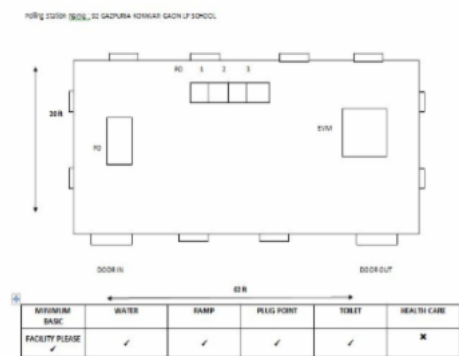

নিৰ্বাচক পঞ্জীয়ন বিষয়াৰ স্বাক্ষৰ

Nazri Naksha

Google Map View

Polling Station Building Front View

ভোটগ্ৰহন কেন্দ্ৰৰ সন্মুখৰ দৃশ্য

Cad View

Key MAP View