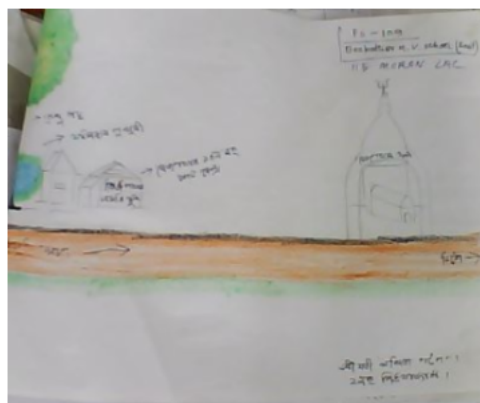

নিৰ্বাচক পঞ্জীয়ন বিষয়াৰ স্বাক্ষৰ

Nazri Naksha

Google Map View

Polling Station Building Front View

ভোটগ্রহন কেন্দ্ৰৰ সন্মুখৰ দৃশ্য

Cad View

Key MAP View

1 নাম : টপীধৰ বৰুৱা পিতাৰ নাম: কাণ্ডিক বৰুৱা ঘৰ নং : ১ বয়স : 73 লিঙ্গ : পুৰুষ	DDB1084566 ফটো উপলব্ধ	2 নাম : মীৰা বৰুৱা স্বামীৰ নাম: টপীধৰ বৰুৱা ঘৰ নং : ১ বয়স : 66 লিঙ্গ : মহিলা	DDB1084577 ফটো উপলব্ধ	3 নাম : কল্পনা বৰুৱা স্বামীৰ নাম: ৰাধী বৰুৱা ঘৰ নং : ১ বয়স : 63 লিঙ্গ : মহিলা	DDB1084599 ফটো উপলব্ধ
4 নাম : দুলেন বৰুৱা পিতাৰ নাম: ৰাধী বৰুৱা ঘৰ নং : ২ বয়স : 41 লিঙ্গ : পুৰুষ	DDB1084613 ফটো উপলব্ধ	5 নাম : পঙ্কজ বৰুৱা পিতাৰ নাম: ৰাধী বৰুৱা ঘৰ নং : ২ বয়স : 36 লিঙ্গ : পুৰুষ	DDB1084624 ফটো উপলব্ধ	6 নাম : প্ৰতিমা বৰুৱা স্বামীৰ নাম: পঙ্কজ বৰুৱা ঘৰ নং : ২ বয়স : 35 লিঙ্গ : মহিলা	DDB0046557 ফটো উপলব্ধ
7 নাম : ব্ৰজেন বৰুৱা পিতাৰ নাম: ৰাধী বৰুৱা ঘৰ নং : ২ বয়স : 35 লিঙ্গ : পুৰুষ	DDB1084602 ফটো উপলব্ধ	# 8 নাম : পল্লৱী দেউৰী ফুকন স্বামীৰ নাম: যুৱৰাজ ফুকন ঘৰ নং : ২ বয়স : 29 লিঙ্গ : মহিলা	DDB0397786 ফটো উপলব্ধ	9 নাম : মাধৱী ফুকন পিতাৰ নাম: প্ৰদীপ ফুকন ঘৰ নং : ০২ বয়স : 27 লিঙ্গ : মহিলা	DDB0397836 ফটো উপলব্ধ
10 নাম : পূণ্যলতা বৰুৱা স্বামীৰ নাম: যোগেন বৰুৱা ঘৰ নং : ৩ বয়স : 67 লিঙ্গ : মহিলা	DDB1084635 ফটো উপলব্ধ	11 নাম : অৰুণ বৰুৱা পিতাৰ নাম: জীহমন বৰুৱা ঘৰ নং : ৪ বয়স : 59 লিঙ্গ : পুৰুষ	DDB1084691 ফটো উপলব্ধ	12 নাম : অতুল বৰুৱা পিতাৰ নাম: জীহমন বৰুৱা ঘৰ নং : ৪ বয়স : 53 লিঙ্গ : পুৰুষ	DDB1084715 ফটো উপলব্ধ
13 নাম : মৌচুমী বৰুৱা স্বামীৰ নাম: অৰুণ বৰুৱা ঘৰ নং : ৪ বয়স : 50 লিঙ্গ : মহিলা	DDB1084704 ফটো উপলব্ধ	14 নাম : কুতাজলি বৰুৱা স্বামীৰ নাম: অতুল বৰুৱা ঘৰ নং : ৪ বয়স : 46 লিঙ্গ : মহিলা	DDB1084726 ফটো উপলব্ধ	15 নাম : বিতপন বৰুৱা পিতাৰ নাম: অৰুণ বৰুৱা ঘৰ নং : ৪ বয়স : 32 লিঙ্গ : পুৰুষ	DDB0330662 ফটো উপলব্ধ
16 নাম : অভিজিৎ বৰুৱা পিতাৰ নাম: অতুল বৰুৱা ঘৰ নং : ৪ বয়স : 23 লিঙ্গ : পুৰুষ	DDB0327197 ফটো উপলব্ধ	17 নাম : মঞ্জিমা বৰুৱা স্বামীৰ নাম: প্ৰণৱ বৰুৱা ঘৰ নং : ৪ক বয়স : 34 লিঙ্গ : মহিলা	DDB0080879 ফটো উপলব্ধ	18 নাম : গুল প্ৰভা বৰুৱা স্বামীৰ নাম: ঘনশন্ত বৰুৱা ঘৰ নং : ৪ক বয়স : 67 লিঙ্গ : মহিলা	DDB1084737 ফটো উপলব্ধ
19 নাম : হেমন্ত বৰুৱা পিতাৰ নাম: ঘনশন্ত বৰুৱা ঘৰ নং : ৪ক বয়স : 48 লিঙ্গ : পুৰুষ	DDB1084748 ফটো উপলব্ধ	20 নাম : ৰূপামনী বৰুৱা স্বামীৰ নাম: হেমন্ত বৰুৱা ঘৰ নং : ৪ক বয়স : 47 লিঙ্গ : মহিলা	DDB1084759 ফটো উপলব্ধ	21 নাম : প্ৰণৱ বৰুৱা পিতাৰ নাম: ঘনকান্ত বৰুৱা ঘৰ নং : ৪ক বয়স : 43 লিঙ্গ : পুৰুষ	DDB1084760 ফটো উপলব্ধ
22 নাম : যতিন বৰুৱা পিতাৰ নাম: ঘনকান্ত বৰুৱা ঘৰ নং : ৪ক বয়স : 40 লিঙ্গ : পুৰুষ	DDB1084771 ফটো উপলব্ধ	23 নাম : কৃষ্ণা চত্ৰীয়া বৰুৱা স্বামীৰ নাম: যতিন বৰুৱা ঘৰ নং : ৪ক বয়স : 34 লিঙ্গ : মহিলা	DDB1741964 ফটো উপলব্ধ	24 নাম : পিথিকি বৰুৱা স্বামীৰ নাম: হেমন্ত বৰুৱা ঘৰ নং : ৪ক বয়স : 30 লিঙ্গ : মহিলা	DDB1091823 ফটো উপলব্ধ
S 25 নাম : নন্দেশ্বৰ বৰুৱা পিতাৰ নাম: হলৌ বৰুৱা ঘৰ নং : ৫ বয়স : 79 লিঙ্গ : পুৰুষ	DDB1084782 ফটো উপলব্ধ	26 নাম : হোমেন বৰুৱা পিতাৰ নাম: হলৌ বৰুৱা ঘৰ নং : ৫ বয়স : 40 লিঙ্গ : পুৰুষ	DDB1084793 ফটো উপলব্ধ	27 নাম : মনিষা বৰুৱা স্বামীৰ নাম: সৌমেন বৰুৱা ঘৰ নং : ৫ বয়স : 39 লিঙ্গ : মহিলা	DDB1091754 ফটো উপলব্ধ
28 নাম : ত্ৰিদিৱ বৰুৱা পিতাৰ নাম: বিপুল বৰুৱা ঘৰ নং : ৫ক বয়স : 24 লিঙ্গ : পুৰুষ	DDB0531145 ফটো উপলব্ধ	29 নাম : বিপুল বৰুৱা পিতাৰ নাম: নন্দেশ্বৰ বৰুৱা ঘৰ নং : ৫ক বয়স : 46 লিঙ্গ : পুৰুষ	DDB1084806 ফটো উপলব্ধ	30 নাম : যোগমায়া বৰুৱা স্বামীৰ নাম: বিপুল বৰুৱা ঘৰ নং : ৫ক বয়স : 43 লিঙ্গ : মহিলা	DDB1084817 ফটো উপলব্ধ