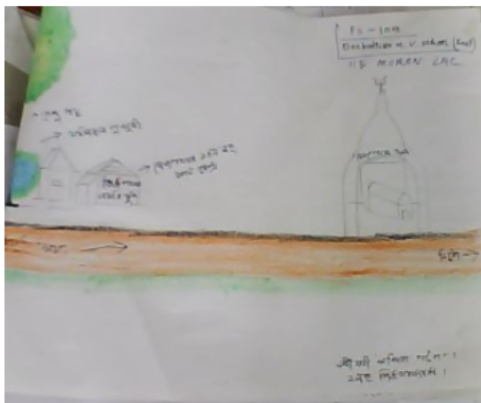

Nazri Naksha