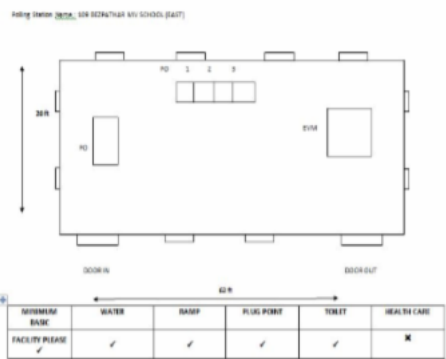

নিৰ্বাচক পঞ্জীয়ন বিষয়াৰ স্বাক্ষৰ

Nazri Naksha

Google Map View

Polling Station Building Front View

ভোটগ্রহন কেন্দ্ৰৰ সন্মুখৰ দৃশ্য

Cad View

Key MAP View

1 নাম : টপীধৰ বৰুৱা পিতাৰ নাম: কাণ্ডিক বৰুৱা ঘৰ নং : ১ বয়স : 73 লিঙ্গ : পুৰুষ	DDB1084566 ফটো উপলব্ধ	2 নাম : মীৰা বৰুৱা স্বামীৰ নাম: টপীধৰ বৰুৱা ঘৰ নং : ১ বয়স : 66 লিঙ্গ : মহিলা	DDB1084577 ফটো উপলব্ধ	3 নাম : কল্পনা বৰুৱা স্বামীৰ নাম: ৰাধী বৰুৱা ঘৰ নং : ১ বয়স : 63 লিঙ্গ : মহিলা	DDB1084599 ফটো উপলব্ধ
4 নাম : দুলেন বৰুৱা পিতাৰ নাম: ৰাধী বৰুৱা ঘৰ নং : ২ বয়স : 41 লিঙ্গ : পুৰুষ	DDB1084613 ফটো উপলব্ধ	5 নাম : পঙ্কজ বৰুৱা পিতাৰ নাম: ৰাধী বৰুৱা ঘৰ নং : ২ বয়স : 36 লিঙ্গ : পুৰুষ	DDB1084624 ফটো উপলব্ধ	6 নাম : প্ৰতিমা বৰুৱা স্বামীৰ নাম: পঙ্কজ বৰুৱা ঘৰ নং : ২ বয়স : 35 লিঙ্গ : মহিলা	DDB0046557 ফটো উপলব্ধ
7 নাম : ব্ৰজেন বৰুৱা পিতাৰ নাম: ৰাধী বৰুৱা ঘৰ নং : ২ বয়স : 35 লিঙ্গ : পুৰুষ	DDB1084602 ফটো উপলব্ধ	# 8 নাম : পল্লৱী দেউৰী ফুকন স্বামীৰ নাম: যুৱৰাজ ফুকন ঘৰ নং : ২ বয়স : 29 লিঙ্গ : মহিলা	DDB0397786 ফটো উপলব্ধ	9 নাম : মাধৱী ফুকন পিতাৰ নাম: প্ৰদীপ ফুকন ঘৰ নং : ০২ বয়স : 27 লিঙ্গ : মহিলা	DDB0397836 ফটো উপলব্ধ
10 নাম : পূণ্যলতা বৰুৱা স্বামীৰ নাম: যোগেন বৰুৱা ঘৰ নং : ৩ বয়স : 67 লিঙ্গ : মহিলা	DDB1084635 ফটো উপলব্ধ	11 নাম : অৰুণ বৰুৱা পিতাৰ নাম: জীহমন বৰুৱা ঘৰ নং : ৪ বয়স : 59 লিঙ্গ : পুৰুষ	DDB1084691 ফটো উপলব্ধ	12 নাম : অতুল বৰুৱা পিতাৰ নাম: জীহমন বৰুৱা ঘৰ নং : ৪ বয়স : 53 লিঙ্গ : পুৰুষ	DDB1084715 ফটো উপলব্ধ
13 নাম : মৌচুমী বৰুৱা স্বামীৰ নাম: অৰুণ বৰুৱা ঘৰ নং : ৪ বয়স : 50 লিঙ্গ : মহিলা	DDB1084704 ফটো উপলব্ধ	14 নাম : কুতাজলি বৰুৱা স্বামীৰ নাম: অতুল বৰুৱা ঘৰ নং : ৪ বয়স : 46 লিঙ্গ : মহিলা	DDB1084726 ফটো উপলব্ধ	15 নাম : বিতপন বৰুৱা পিতাৰ নাম: অৰুণ বৰুৱা ঘৰ নং : ৪ বয়স : 32 লিঙ্গ : পুৰুষ	DDB0330662 ফটো উপলব্ধ
16 নাম : অভিজিৎ বৰুৱা পিতাৰ নাম: অতুল বৰুৱা ঘৰ নং : ৪ বয়স : 23 লিঙ্গ : পুৰুষ	DDB0327197 ফটো উপলব্ধ	17 নাম : মঞ্জিমা বৰুৱা স্বামীৰ নাম: প্ৰণৱ বৰুৱা ঘৰ নং : ৪ক বয়স : 34 লিঙ্গ : মহিলা	DDB0080879 ফটো উপলব্ধ	18 নাম : গুল প্ৰভা বৰুৱা স্বামীৰ নাম: ঘনশন্ত বৰুৱা ঘৰ নং : ৪ক বয়স : 67 লিঙ্গ : মহিলা	DDB1084737 ফটো উপলব্ধ
19 নাম : হেমন্ত বৰুৱা পিতাৰ নাম: ঘনশন্ত বৰুৱা ঘৰ নং : ৪ক বয়স : 48 লিঙ্গ : পুৰুষ	DDB1084748 ফটো উপলব্ধ	20 নাম : ৰূপামনী বৰুৱা স্বামীৰ নাম: হেমন্ত বৰুৱা ঘৰ নং : ৪ক বয়স : 47 লিঙ্গ : মহিলা	DDB1084759 ফটো উপলব্ধ	21 নাম : প্ৰণৱ বৰুৱা পিতাৰ নাম: ঘনকান্ত বৰুৱা ঘৰ নং : ৪ক বয়স : 43 লিঙ্গ : পুৰুষ	DDB1084760 ফটো উপলব্ধ
22 নাম : যতিন বৰুৱা পিতাৰ নাম: ঘনকান্ত বৰুৱা ঘৰ নং : ৪ক বয়স : 40 লিঙ্গ : পুৰুষ	DDB1084771 ফটো উপলব্ধ	23 নাম : কৃষ্ণা চত্ৰীয়া বৰুৱা স্বামীৰ নাম: যতিন বৰুৱা ঘৰ নং : ৪ক বয়স : 34 লিঙ্গ : মহিলা	DDB1741964 ফটো উপলব্ধ	24 নাম : পিথিকি বৰুৱা স্বামীৰ নাম: হেমন্ত বৰুৱা ঘৰ নং : ৪ক বয়স : 30 লিঙ্গ : মহিলা	DDB1091823 ফটো উপলব্ধ
S 25 নাম : নন্দেশ্বৰ বৰুৱা পিতাৰ নাম: হলৌ বৰুৱা ঘৰ নং : ৫ বয়স : 79 লিঙ্গ : পুৰুষ	DDB1084782 ফটো উপলব্ধ	26 নাম : হোমেন বৰুৱা পিতাৰ নাম: হলৌ বৰুৱা ঘৰ নং : ৫ বয়স : 40 লিঙ্গ : পুৰুষ	DDB1084793 ফটো উপলব্ধ	27 নাম : মনিষা বৰুৱা স্বামীৰ নাম: সৌমেন বৰুৱা ঘৰ নং : ৫ বয়স : 39 লিঙ্গ : মহিলা	DDB1091754 ফটো উপলব্ধ
28 নাম : ত্ৰিদিৱ বৰুৱা পিতাৰ নাম: বিপুল বৰুৱা ঘৰ নং : ৫ক বয়স : 24 লিঙ্গ : পুৰুষ	DDB0531145 ফটো উপলব্ধ	29 নাম : বিপুল বৰুৱা পিতাৰ নাম: নন্দেশ্বৰ বৰুৱা ঘৰ নং : ৫ক বয়স : 46 লিঙ্গ : পুৰুষ	DDB1084806 ফটো উপলব্ধ	30 নাম : যোগমায়া বৰুৱা স্বামীৰ নাম: বিপুল বৰুৱা ঘৰ নং : ৫ক বয়স : 43 লিঙ্গ : মহিলা	DDB1084817 ফটো উপলব্ধ