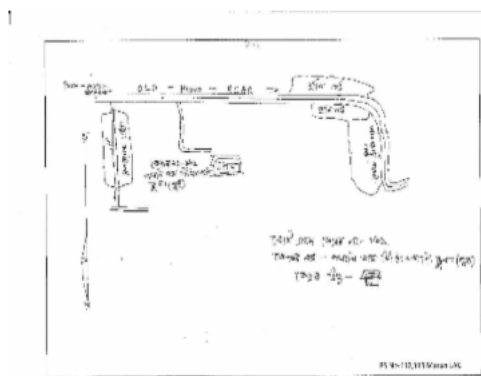

নিৰ্বাচক পঞ্জীয়ন বিষয়াৰ স্বাক্ষৰ

Nazri Naksha

Google Map View

Polling Station Building Front View

ভোটগ্ৰহন কেন্দ্ৰৰ সন্মুখৰ দৃশ্য

Cad View

Key MAP View

1 নাম : জন বটাগোঁহাই স্বামীৰ নাম : সদানন্দ বৰগোঁহাই ঘৰ নং : 1 বয়স : 65 লিঙ্গ : মহিলা	DDB1314574 ফটো উপলব্ধ	2 নাম : শিখাশ্ৰী বৰগোঁহাই পিতাৰ নাম : সদানন্দ বৰগোঁহাই ঘৰ নং : 1 বয়স : 38 লিঙ্গ : মহিলা	DDB1314585 ফটো উপলব্ধ	3 নাম : পৰাণ বৰগোঁহাই পিতাৰ নাম : সদানন্দ বৰগোঁহাই ঘৰ নং : 1 বয়স : 36 লিঙ্গ : পুৰুষ	DDB1314596 ফটো উপলব্ধ
S 4 নাম : শ্ৰীকা বৰগোঁহাই পিতাৰ নাম : সদা বৰগোঁহাই ঘৰ নং : 1 বয়স : 34 লিঙ্গ : মহিলা	DDB1314609 ফটো উপলব্ধ	5 নাম : বন্তী গগৈ স্বামীৰ নাম : বাবু গগৈ ঘৰ নং : 01 বয়স : 31 লিঙ্গ : মহিলা	DDB1792589 ফটো উপলব্ধ	6 নাম : নীতিকা বৰগোঁহাই স্বামীৰ নাম : পৰাণ বৰগোঁহাই ঘৰ নং : 1 বয়স : 29 লিঙ্গ : মহিলা	DDB0205815 ফটো উপলব্ধ
7 নাম : সীমান্ত বৰগোঁহাই পিতাৰ নাম : লোকনাথ বৰগোঁহাই ঘৰ নং : 2 বয়স : 57 লিঙ্গ : পুৰুষ	DDB1314610 ফটো উপলব্ধ	8 নাম : পূৰ্বী বৰগোঁহাই স্বামীৰ নাম : সীমান্ত বৰগোঁহাই ঘৰ নং : 2 বয়স : 48 লিঙ্গ : মহিলা	DDB1314621 ফটো উপলব্ধ	S 9 নাম : পৰিসীতা বৰগোঁহাই পিতাৰ নাম : সীমান্ত বৰগোঁহাই ঘৰ নং : 2 বয়স : 30 লিঙ্গ : মহিলা	DDB0187708 ফটো উপলব্ধ
10 নাম : পাৰ্থজিত বৰগোঁহাই পিতাৰ নাম : সীমান্ত বৰগোঁহাই ঘৰ নং : 2 বয়স : 25 লিঙ্গ : পুৰুষ	PCQ0028696 ফটো উপলব্ধ	11 নাম : পুনীমা বৰগোঁহাই স্বামীৰ নাম : টংকেশ্বৰ বৰগোঁহাই ঘৰ নং : 3 বয়স : 68 লিঙ্গ : মহিলা	DDB1314643 ফটো উপলব্ধ	12 নাম : অমল বৰগোঁহাই পিতাৰ নাম : টংকেশ্বৰ বৰগোঁহাই ঘৰ নং : 3 বয়স : 54 লিঙ্গ : পুৰুষ	DDB1314676 ফটো উপলব্ধ
13 নাম : কল্পনা গগৈ বৰগোঁহাই স্বামীৰ নাম : অমল বৰগোঁহাই ঘৰ নং : 3 বয়স : 40 লিঙ্গ : মহিলা	DDB1321944 ফটো উপলব্ধ	14 নাম : মুনালিনী গগৈ গোঁহাই স্বামীৰ নাম : থানেশ্বৰ বৰগোঁহাই ঘৰ নং : 8 বয়স : 70 লিঙ্গ : মহিলা	DDB1314701 ফটো উপলব্ধ	15 নাম : পৰাগজিত বৰগোঁহাই পিতাৰ নাম : থানেশ্বৰ বৰগোঁহাই ঘৰ নং : 8 বয়স : 47 লিঙ্গ : পুৰুষ	DDB1314712 ফটো উপলব্ধ
16 নাম : মোহনকৃষ্ণ বৰগোঁহাই পিতাৰ নাম : থানেশ্বৰ বৰগোঁহাই ঘৰ নং : 8 বয়স : 45 লিঙ্গ : পুৰুষ	DDB1314723 ফটো উপলব্ধ	17 নাম : সূৰ্য্যজিত বৰগোঁহাই পিতাৰ নাম : থানেশ্বৰ বৰগোঁহাই ঘৰ নং : 8 বয়স : 43 লিঙ্গ : পুৰুষ	DDB1314734 ফটো উপলব্ধ	18 নাম : দীপামনি বৰগোঁহাই স্বামীৰ নাম : সূৰ্য্যজিত বৰগোঁহাই ঘৰ নং : 8 বয়স : 39 লিঙ্গ : মহিলা	DDB0080598 ফটো উপলব্ধ
19 নাম : বিউতি বটাগোঁহাই স্বামীৰ নাম : পৰাগজিত বৰগোঁহাই ঘৰ নং : 8 বয়স : 39 লিঙ্গ : মহিলা	DDB0080606 ফটো উপলব্ধ	20 নাম : ইন্দ্ৰেশ্বৰ আৰন্ধৰা পিতাৰ নাম : শিঙৰা আৰন্ধৰা ঘৰ নং : 6 বয়স : 55 লিঙ্গ : পুৰুষ	DDB1314745 ফটো উপলব্ধ	21 নাম : লক্ষ্মী আৰন্ধৰা স্বামীৰ নাম : ইন্দ্ৰেশ্বৰ আৰন্ধৰা ঘৰ নং : 6 বয়স : 50 লিঙ্গ : মহিলা	DDB1314756 ফটো উপলব্ধ
22 নাম : দেৱ চমুৱা পিতাৰ নাম : সৌনধৰ চমুৱা ঘৰ নং : 9 বয়স : 58 লিঙ্গ : পুৰুষ	DDB1314767 ফটো উপলব্ধ	23 নাম : চেনাই চমুৱা স্বামীৰ নাম : দেৱ চমুৱা ঘৰ নং : 9 বয়স : 52 লিঙ্গ : মহিলা	DDB1314778 ফটো উপলব্ধ	24 নাম : ৰণজীত চমুৱা পিতাৰ নাম : দেৱ চমুৱা ঘৰ নং : 9 বয়স : 33 লিঙ্গ : পুৰুষ	DDB1321900 ফটো উপলব্ধ
25 নাম : ৰাধা চমুৱা ৰয় পিতাৰ নাম : দেৱকান্ত চমুৱা ঘৰ নং : 9 বয়স : 32 লিঙ্গ : মহিলা	DDB0486423 ফটো উপলব্ধ	26 নাম : অনিমা চমুৱা স্বামীৰ নাম : সৌনধৰ চমুৱা ঘৰ নং : 8 বয়স : 75 লিঙ্গ : মহিলা	DDB1314789 ফটো উপলব্ধ	27 নাম : চন্দ্ৰ চমুৱা পিতাৰ নাম : সৌনধৰ চমুৱা ঘৰ নং : 8 বয়স : 54 লিঙ্গ : পুৰুষ	DDB1314790 ফটো উপলব্ধ
28 নাম : পৰেশ চমুৱা পিতাৰ নাম : সৌনধৰ চমুৱা ঘৰ নং : 8 বয়স : 50 লিঙ্গ : পুৰুষ	DDB1314803 ফটো উপলব্ধ	29 নাম : লিপিকা চমুৱা স্বামীৰ নাম : পৰেশ চমুৱা ঘৰ নং : 8 বয়স : 37 লিঙ্গ : মহিলা	DDB1314825 ফটো উপলব্ধ	30 নাম : মাম চমুৱা স্বামীৰ নাম : চন্দ্ৰ ফুকন ঘৰ নং : 8 বয়স : 35 লিঙ্গ : মহিলা	DDB1314814 ফটো উপলব্ধ