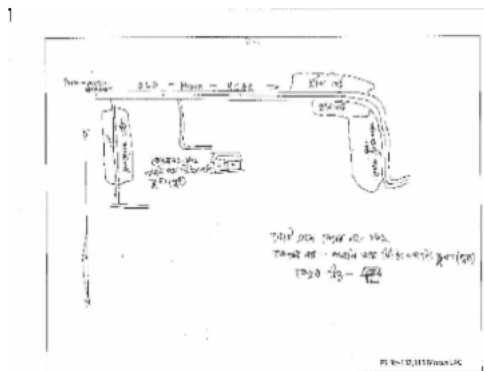

নিৰ্বাচক পঞ্জীয়ন বিষয়াৰ স্বাক্ষৰ

Nazri Naksha

Google Map View

Polling Station Building Front View

ভোটগ্ৰহন কেন্দ্ৰৰ সন্মুখৰ দৃশ্য

Cad View

Key MAP View

1 নাম : জন বটাগোঁহাই স্বামীৰ নাম : সদানন্দ বৰগোঁহাই ঘৰ নং : 1 বয়স : 65 লিঙ্গ : মহিলা	DDB1314574 ফটো উপলব্ধ	2 নাম : শিখাশ্ৰী বৰগোঁহাই পিতাৰ নাম : সদানন্দ বৰগোঁহাই ঘৰ নং : 1 বয়স : 38 লিঙ্গ : মহিলা	DDB1314585 ফটো উপলব্ধ	3 নাম : পৰাণ বৰগোঁহাই পিতাৰ নাম : সদানন্দ বৰগোঁহাই ঘৰ নং : 1 বয়স : 36 লিঙ্গ : পুৰুষ	DDB1314596 ফটো উপলব্ধ
S 4 নাম : শ্ৰীকা বৰগোঁহাই পিতাৰ নাম : সদা বৰগোঁহাই ঘৰ নং : 1 বয়স : 34 লিঙ্গ : মহিলা	DDB1314609 ফটো উপলব্ধ	5 নাম : বন্তী গগৈ স্বামীৰ নাম : বাবু গগৈ ঘৰ নং : 01 বয়স : 31 লিঙ্গ : মহিলা	DDB1792589 ফটো উপলব্ধ	6 নাম : নীতিকা বৰগোঁহাই স্বামীৰ নাম : পৰাণ বৰগোঁহাই ঘৰ নং : 1 বয়স : 29 লিঙ্গ : মহিলা	DDB0205815 ফটো উপলব্ধ
7 নাম : সীমান্ত বৰগোঁহাই পিতাৰ নাম : লোকনাথ বৰগোঁহাই ঘৰ নং : 2 বয়স : 57 লিঙ্গ : পুৰুষ	DDB1314610 ফটো উপলব্ধ	8 নাম : পূৰ্বী বৰগোঁহাই স্বামীৰ নাম : সীমান্ত বৰগোঁহাই ঘৰ নং : 2 বয়স : 48 লিঙ্গ : মহিলা	DDB1314621 ফটো উপলব্ধ	S 9 নাম : পৰিসীতা বৰগোঁহাই পিতাৰ নাম : সীমান্ত বৰগোঁহাই ঘৰ নং : 2 বয়স : 30 লিঙ্গ : মহিলা	DDB0187708 ফটো উপলব্ধ
10 নাম : পাৰ্থজিত বৰগোঁহাই পিতাৰ নাম : সীমান্ত বৰগোঁহাই ঘৰ নং : 2 বয়স : 25 লিঙ্গ : পুৰুষ	PCQ0028696 ফটো উপলব্ধ	11 নাম : পুনীমা বৰগোঁহাই স্বামীৰ নাম : টংকেশ্বৰ বৰগোঁহাই ঘৰ নং : 3 বয়স : 68 লিঙ্গ : মহিলা	DDB1314643 ফটো উপলব্ধ	12 নাম : অমল বৰগোঁহাই পিতাৰ নাম : টংকেশ্বৰ বৰগোঁহাই ঘৰ নং : 3 বয়স : 54 লিঙ্গ : পুৰুষ	DDB1314676 ফটো উপলব্ধ
13 নাম : কল্পনা গগৈ বৰগোঁহাই স্বামীৰ নাম : অমল বৰগোঁহাই ঘৰ নং : 3 বয়স : 40 লিঙ্গ : মহিলা	DDB1321944 ফটো উপলব্ধ	14 নাম : মুনালিনী গগৈ গোঁহাই স্বামীৰ নাম : থানেশ্বৰ বৰগোঁহাই ঘৰ নং : 8 বয়স : 70 লিঙ্গ : মহিলা	DDB1314701 ফটো উপলব্ধ	15 নাম : পৰাগজিত বৰগোঁহাই পিতাৰ নাম : থানেশ্বৰ বৰগোঁহাই ঘৰ নং : 8 বয়স : 47 লিঙ্গ : পুৰুষ	DDB1314712 ফটো উপলব্ধ
16 নাম : মোহনকৃষ্ণ বৰগোঁহাই পিতাৰ নাম : থানেশ্বৰ বৰগোঁহাই ঘৰ নং : 8 বয়স : 45 লিঙ্গ : পুৰুষ	DDB1314723 ফটো উপলব্ধ	17 নাম : সূৰ্য্যজিত বৰগোঁহাই পিতাৰ নাম : থানেশ্বৰ বৰগোঁহাই ঘৰ নং : 8 বয়স : 43 লিঙ্গ : পুৰুষ	DDB1314734 ফটো উপলব্ধ	18 নাম : দীপামনি বৰগোঁহাই স্বামীৰ নাম : সূৰ্য্যজিত বৰগোঁহাই ঘৰ নং : 8 বয়স : 39 লিঙ্গ : মহিলা	DDB0080598 ফটো উপলব্ধ
19 নাম : বিউতি বটাগোঁহাই স্বামীৰ নাম : পৰাগজিত বৰগোঁহাই ঘৰ নং : 8 বয়স : 39 লিঙ্গ : মহিলা	DDB0080606 ফটো উপলব্ধ	20 নাম : ইন্দ্ৰেশ্বৰ আৰন্ধৰা পিতাৰ নাম : শিঙৰা আৰন্ধৰা ঘৰ নং : 6 বয়স : 55 লিঙ্গ : পুৰুষ	DDB1314745 ফটো উপলব্ধ	21 নাম : লক্ষ্মী আৰন্ধৰা স্বামীৰ নাম : ইন্দ্ৰেশ্বৰ আৰন্ধৰা ঘৰ নং : 6 বয়স : 50 লিঙ্গ : মহিলা	DDB1314756 ফটো উপলব্ধ
22 নাম : দেৱ চমুৱা পিতাৰ নাম : সৌনধৰ চমুৱা ঘৰ নং : 9 বয়স : 58 লিঙ্গ : পুৰুষ	DDB1314767 ফটো উপলব্ধ	23 নাম : চেনাই চমুৱা স্বামীৰ নাম : দেৱ চমুৱা ঘৰ নং : 9 বয়স : 52 লিঙ্গ : মহিলা	DDB1314778 ফটো উপলব্ধ	24 নাম : ৰণজীত চমুৱা পিতাৰ নাম : দেৱ চমুৱা ঘৰ নং : 9 বয়স : 33 লিঙ্গ : পুৰুষ	DDB1321900 ফটো উপলব্ধ
25 নাম : ৰাধা চমুৱা ৰয় পিতাৰ নাম : দেৱকান্ত চমুৱা ঘৰ নং : 9 বয়স : 32 লিঙ্গ : মহিলা	DDB0486423 ফটো উপলব্ধ	26 নাম : অনিমা চমুৱা স্বামীৰ নাম : সৌনধৰ চমুৱা ঘৰ নং : 8 বয়স : 75 লিঙ্গ : মহিলা	DDB1314789 ফটো উপলব্ধ	27 নাম : চন্দ্ৰ চমুৱা পিতাৰ নাম : সৌনধৰ চমুৱা ঘৰ নং : 8 বয়স : 54 লিঙ্গ : পুৰুষ	DDB1314790 ফটো উপলব্ধ
28 নাম : পৰেশ চমুৱা পিতাৰ নাম : সৌনধৰ চমুৱা ঘৰ নং : 8 বয়স : 50 লিঙ্গ : পুৰুষ	DDB1314803 ফটো উপলব্ধ	29 নাম : লিপিকা চমুৱা স্বামীৰ নাম : পৰেশ চমুৱা ঘৰ নং : 8 বয়স : 37 লিঙ্গ : মহিলা	DDB1314825 ফটো উপলব্ধ	30 নাম : মাম চমুৱা স্বামীৰ নাম : চন্দ্ৰ ফুকন ঘৰ নং : 8 বয়স : 35 লিঙ্গ : মহিলা	DDB1314814 ফটো উপলব্ধ