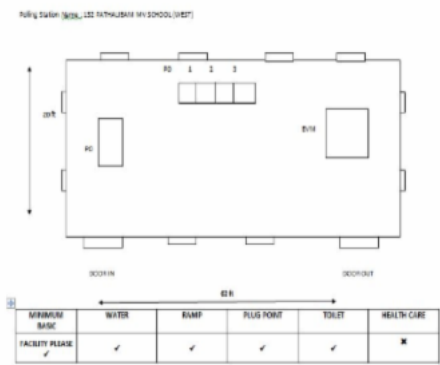

নিৰ্বাচক পঞ্জীয়ন বিষয়াৰ স্বাক্ষৰ

Nazri Naksha

Google Map View

Polling Station Building Front View

ভোটগ্ৰহন কেন্দ্ৰৰ সন্মুখৰ দৃশ্য

Cad View

Key MAP View

1 নাম : জন বটাগোঁহাই স্বামীৰ নাম : সদানন্দ বৰগোঁহাই ঘৰ নং : 1 বয়স : 65 লিঙ্গ : মহিলা	DDB1314574 ফটো উপলব্ধ	2 নাম : শিখাশ্ৰী বৰগোঁহাই পিতাৰ নাম : সদানন্দ বৰগোঁহাই ঘৰ নং : 1 বয়স : 38 লিঙ্গ : মহিলা	DDB1314585 ফটো উপলব্ধ	3 নাম : পৰাণ বৰগোঁহাই পিতাৰ নাম : সদানন্দ বৰগোঁহাই ঘৰ নং : 1 বয়স : 36 লিঙ্গ : পুৰুষ	DDB1314596 ফটো উপলব্ধ
S 4 নাম : শ্ৰীকা বৰগোঁহাই পিতাৰ নাম : সদা বৰগোঁহাই ঘৰ নং : 1 বয়স : 34 লিঙ্গ : মহিলা	DDB1314609 ফটো উপলব্ধ	5 নাম : বন্তী গগৈ স্বামীৰ নাম : বাবু গগৈ ঘৰ নং : 01 বয়স : 31 লিঙ্গ : মহিলা	DDB1792589 ফটো উপলব্ধ	6 নাম : নীতিকা বৰগোঁহাই স্বামীৰ নাম : পৰাণ বৰগোঁহাই ঘৰ নং : 1 বয়স : 29 লিঙ্গ : মহিলা	DDB0205815 ফটো উপলব্ধ
7 নাম : সীমান্ত বৰগোঁহাই পিতাৰ নাম : লোকনাথ বৰগোঁহাই ঘৰ নং : 2 বয়স : 57 লিঙ্গ : পুৰুষ	DDB1314610 ফটো উপলব্ধ	8 নাম : পূৰ্বী বৰগোঁহাই স্বামীৰ নাম : সীমান্ত বৰগোঁহাই ঘৰ নং : 2 বয়স : 48 লিঙ্গ : মহিলা	DDB1314621 ফটো উপলব্ধ	S 9 নাম : পৰিসীতা বৰগোঁহাই পিতাৰ নাম : সীমান্ত বৰগোঁহাই ঘৰ নং : 2 বয়স : 30 লিঙ্গ : মহিলা	DDB0187708 ফটো উপলব্ধ
10 নাম : পাৰ্থজিত বৰগোঁহাই পিতাৰ নাম : সীমান্ত বৰগোঁহাই ঘৰ নং : 2 বয়স : 25 লিঙ্গ : পুৰুষ	PCQ0028696 ফটো উপলব্ধ	11 নাম : পুনীমা বৰগোঁহাই স্বামীৰ নাম : টংকেশ্বৰ বৰগোঁহাই ঘৰ নং : 3 বয়স : 68 লিঙ্গ : মহিলা	DDB1314643 ফটো উপলব্ধ	12 নাম : অমল বৰগোঁহাই পিতাৰ নাম : টংকেশ্বৰ বৰগোঁহাই ঘৰ নং : 3 বয়স : 54 লিঙ্গ : পুৰুষ	DDB1314676 ফটো উপলব্ধ
13 নাম : কল্পনা গগৈ বৰগোঁহাই স্বামীৰ নাম : অমল বৰগোঁহাই ঘৰ নং : 3 বয়স : 40 লিঙ্গ : মহিলা	DDB1321944 ফটো উপলব্ধ	14 নাম : মুনালিনী গগৈ গোঁহাই স্বামীৰ নাম : থানেশ্বৰ বৰগোঁহাই ঘৰ নং : 8 বয়স : 70 লিঙ্গ : মহিলা	DDB1314701 ফটো উপলব্ধ	15 নাম : পৰাগজিত বৰগোঁহাই পিতাৰ নাম : থানেশ্বৰ বৰগোঁহাই ঘৰ নং : 8 বয়স : 47 লিঙ্গ : পুৰুষ	DDB1314712 ফটো উপলব্ধ
16 নাম : মোহনকৃষ্ণ বৰগোঁহাই পিতাৰ নাম : থানেশ্বৰ বৰগোঁহাই ঘৰ নং : 8 বয়স : 45 লিঙ্গ : পুৰুষ	DDB1314723 ফটো উপলব্ধ	17 নাম : সূৰ্য্যজিত বৰগোঁহাই পিতাৰ নাম : থানেশ্বৰ বৰগোঁহাই ঘৰ নং : 8 বয়স : 43 লিঙ্গ : পুৰুষ	DDB1314734 ফটো উপলব্ধ	18 নাম : দীপামনি বৰগোঁহাই স্বামীৰ নাম : সূৰ্য্যজিত বৰগোঁহাই ঘৰ নং : 8 বয়স : 39 লিঙ্গ : মহিলা	DDB0080598 ফটো উপলব্ধ
19 নাম : বিউতি বটাগোঁহাই স্বামীৰ নাম : পৰাগজিত বৰগোঁহাই ঘৰ নং : 8 বয়স : 39 লিঙ্গ : মহিলা	DDB0080606 ফটো উপলব্ধ	20 নাম : ইন্দ্ৰেশ্বৰ আৰন্ধৰা পিতাৰ নাম : শিঙৰা আৰন্ধৰা ঘৰ নং : 6 বয়স : 55 লিঙ্গ : পুৰুষ	DDB1314745 ফটো উপলব্ধ	21 নাম : লক্ষ্মী আৰন্ধৰা স্বামীৰ নাম : ইন্দ্ৰেশ্বৰ আৰন্ধৰা ঘৰ নং : 6 বয়স : 50 লিঙ্গ : মহিলা	DDB1314756 ফটো উপলব্ধ
22 নাম : দেৱ চমুৱা পিতাৰ নাম : সৌনধৰ চমুৱা ঘৰ নং : 9 বয়স : 58 লিঙ্গ : পুৰুষ	DDB1314767 ফটো উপলব্ধ	23 নাম : চেনাই চমুৱা স্বামীৰ নাম : দেৱ চমুৱা ঘৰ নং : 9 বয়স : 52 লিঙ্গ : মহিলা	DDB1314778 ফটো উপলব্ধ	24 নাম : ৰণজীত চমুৱা পিতাৰ নাম : দেৱ চমুৱা ঘৰ নং : 9 বয়স : 33 লিঙ্গ : পুৰুষ	DDB1321900 ফটো উপলব্ধ
25 নাম : ৰাধা চমুৱা ৰয় পিতাৰ নাম : দেৱকান্ত চমুৱা ঘৰ নং : 9 বয়স : 32 লিঙ্গ : মহিলা	DDB0486423 ফটো উপলব্ধ	26 নাম : অনিমা চমুৱা স্বামীৰ নাম : সৌনধৰ চমুৱা ঘৰ নং : 8 বয়স : 75 লিঙ্গ : মহিলা	DDB1314789 ফটো উপলব্ধ	27 নাম : চন্দ্ৰ চমুৱা পিতাৰ নাম : সৌনধৰ চমুৱা ঘৰ নং : 8 বয়স : 54 লিঙ্গ : পুৰুষ	DDB1314790 ফটো উপলব্ধ
28 নাম : পৰেশ চমুৱা পিতাৰ নাম : সৌনধৰ চমুৱা ঘৰ নং : 8 বয়স : 50 লিঙ্গ : পুৰুষ	DDB1314803 ফটো উপলব্ধ	29 নাম : লিপিকা চমুৱা স্বামীৰ নাম : পৰেশ চমুৱা ঘৰ নং : 8 বয়স : 37 লিঙ্গ : মহিলা	DDB1314825 ফটো উপলব্ধ	30 নাম : মাম চমুৱা স্বামীৰ নাম : চন্দ্ৰ ফুকন ঘৰ নং : 8 বয়স : 35 লিঙ্গ : মহিলা	DDB1314814 ফটো উপলব্ধ