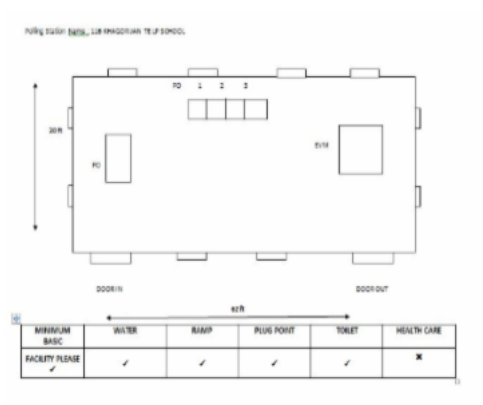

নিৰ্বাচক পঞ্জীয়ন বিষয়াৰ স্বাক্ষৰ

Nazri Naksha

Google Map View

Polling Station Building Front View

ভোটগ্ৰহন কেন্দ্ৰৰ সন্মুখৰ দৃশ্য

Cad View

Key MAP View

|  |                          |  |                          |  |                          |
|--|--------------------------|--|--------------------------|--|--------------------------|
| 1<br>নাম : প্রতিমা দাস মাহালি<br>স্বামীৰ নাম : চাজেন মাহালি<br>ঘৰ নং : ০১<br>বয়স : 31 লিঙ্গ : মহিলা | DDB0315101<br>ফটো উপলব্ধ | 2<br>নাম : জোৱাক্ৰিম কজুৰ<br>পিতাৰ নাম : ফিলিপ কজুৰ<br>ঘৰ নং : ০১<br>বয়স : 25 লিঙ্গ : পুৰুষ       | DDB0469882<br>ফটো উপলব্ধ | 3<br>নাম : চাজেন মাহালি<br>পিতাৰ নাম : গণেশ মাহালি<br>ঘৰ নং : ১ক<br>বয়স : 41 লিঙ্গ : পুৰুষ        | DDB0326876<br>ফটো উপলব্ধ |
| 4<br>নাম : সুনীলাল তাঁতি<br>পিতাৰ নাম : মনচাই তাঁতি<br>ঘৰ নং : ২<br>বয়স : 48 লিঙ্গ : পুৰুষ          | DDB1154581<br>ফটো উপলব্ধ | 5<br>নাম : ইন্দুবতী তাঁতি<br>স্বামীৰ নাম : চুনীলাল তাঁতি<br>ঘৰ নং : ২<br>বয়স : 45 লিঙ্গ : মহিলা   | DDB1154592<br>ফটো উপলব্ধ | 6<br>নাম : সুস্মিতা চৰেং<br>পিতাৰ নাম : মাৰচেল চৰেং<br>ঘৰ নং : ২<br>বয়স : 28 লিঙ্গ : মহিলা        | DDB0315226<br>ফটো উপলব্ধ |
| 7<br>নাম : উদয় কয়া<br>পিতাৰ নাম : লক্ষীৰাম কয়া<br>ঘৰ নং : 2<br>বয়স : 26 লিঙ্গ : পুৰুষ            | PCQ0099879<br>ফটো উপলব্ধ | 8<br>নাম : ফীৰেংগিয়া চৰেং<br>পিতাৰ নাম : মাৰচেল চৰেং<br>ঘৰ নং : ২এ<br>বয়স : 32 লিঙ্গ : মহিলা     | DDB0315275<br>ফটো উপলব্ধ | 9<br>নাম : পুনীলাল তাঁতি<br>পিতাৰ নাম : মনচাই তাঁতি<br>ঘৰ নং : ৩<br>বয়স : 52 লিঙ্গ : পুৰুষ        | DDB1154605<br>ফটো উপলব্ধ |
| 10<br>নাম : সুৰেখা তাঁতি<br>স্বামীৰ নাম : পুনীলাল তাঁতি<br>ঘৰ নং : ৩<br>বয়স : 49 লিঙ্গ : মহিলা      | DDB1154616<br>ফটো উপলব্ধ | 11<br>নাম : উমানাথ গড়<br>পিতাৰ নাম : দশৰথ গড়<br>ঘৰ নং : 8<br>বয়স : 49 লিঙ্গ : পুৰুষ             | DDB1154627<br>ফটো উপলব্ধ | 12<br>নাম : ৰুমি গড়<br>স্বামীৰ নাম : উমানাথ গড়<br>ঘৰ নং : 8<br>বয়স : 46 লিঙ্গ : মহিলা           | DDB1154661<br>ফটো উপলব্ধ |
| 13<br>নাম : মালা চৌহান<br>পিতাৰ নাম : সুখা চৌহান<br>ঘৰ নং : 8<br>বয়স : 45 লিঙ্গ : মহিলা             | DDB1155744<br>ফটো উপলব্ধ | 14<br>নাম : মাজনী গড়<br>পিতাৰ নাম : উমানাথ গড়<br>ঘৰ নং : 4<br>বয়স : 24 লিঙ্গ : মহিলা            | PCQ0053140<br>ফটো উপলব্ধ | 15<br>নাম : কাজল গড়<br>পিতাৰ নাম : উমানাথ গড়<br>ঘৰ নং : ০৪<br>বয়স : 22 লিঙ্গ : মহিলা            | DDB0514398<br>ফটো উপলব্ধ |
| 16<br>নাম : অবিষেক গড়<br>পিতাৰ নাম : উমানাথ গড়<br>ঘৰ নং : 8<br>বয়স : 20 লিঙ্গ : পুৰুষ             | PCQ0072181<br>ফটো উপলব্ধ | 17<br>নাম : সুভাষ মাঝি<br>মাতৃৰ নাম : সুমা মাঝি<br>ঘৰ নং : ৫<br>বয়স : 40 লিঙ্গ : পুৰুষ            | DDB1154672<br>ফটো উপলব্ধ | 18<br>নাম : মঞ্জু মাঝি<br>স্বামীৰ নাম : সুভাষ মাঝি<br>ঘৰ নং : ৫<br>বয়স : 39 লিঙ্গ : মহিলা         | DDB1154683<br>ফটো উপলব্ধ |
| 19<br>নাম : বৃধনাথ মুণ্ডাৰী<br>পিতাৰ নাম : ধনেশ্বৰ মুণ্ডাৰী<br>ঘৰ নং : ৬<br>বয়স : 60 লিঙ্গ : পুৰুষ  | DDB1154707<br>ফটো উপলব্ধ | 20<br>নাম : মুন মুণ্ডাৰী<br>স্বামীৰ নাম : বৃধনাথ মুণ্ডাৰী<br>ঘৰ নং : ৬<br>বয়স : 55 লিঙ্গ : মহিলা  | DDB1154718<br>ফটো উপলব্ধ | 21<br>নাম : বিনা মুণ্ডা<br>স্বামীৰ নাম : বাবুল মুণ্ডা<br>ঘৰ নং : ৬<br>বয়স : 34 লিঙ্গ : মহিলা      | DDB0114025<br>ফটো উপলব্ধ |
| 22<br>নাম : বিজয় মুনদাৰী<br>পিতাৰ নাম : বৃধনাথ মুনদাৰী<br>ঘৰ নং : ৬<br>বয়স : 33 লিঙ্গ : পুৰুষ      | DDB0112342<br>ফটো উপলব্ধ | 23<br>নাম : পূজা মুণ্ডাৰী<br>স্বামীৰ নাম : বিনোদ মুণ্ডাৰী<br>ঘৰ নং : ০৬<br>বয়স : 32 লিঙ্গ : মহিলা | DDB0315135<br>ফটো উপলব্ধ | 24<br>নাম : লক্ষ্মিনী গৌৱালা<br>স্বামীৰ নাম : সুৰেন গৌৱালা<br>ঘৰ নং : ৭<br>বয়স : 50 লিঙ্গ : মহিলা | DDB1154730<br>ফটো উপলব্ধ |
| 25<br>নাম : চম্পবতী মাঝি<br>স্বামীৰ নাম : শঙ্কৰ মাঝি<br>ঘৰ নং : ৯<br>বয়স : 55 লিঙ্গ : মহিলা         | DDB1154774<br>ফটো উপলব্ধ | 26<br>নাম : শিবচৰণ পাইক<br>মাতৃৰ নাম : চুদৰচন পাইক<br>ঘৰ নং : ১০<br>বয়স : 52 লিঙ্গ : পুৰুষ        | DDB1154796<br>ফটো উপলব্ধ | 27<br>নাম : পাৰ্বতী পাইক<br>মাতৃৰ নাম : চনামনি পাইক<br>ঘৰ নং : ১০<br>বয়স : 49 লিঙ্গ : মহিলা       | DDB1154809<br>ফটো উপলব্ধ |
| 28<br>নাম : অসামবতী পাইক<br>পিতাৰ নাম : চনামনি পাইক<br>ঘৰ নং : ১০<br>বয়স : 47 লিঙ্গ : মহিলা         | DDB1154810<br>ফটো উপলব্ধ | 29<br>নাম : সূৰ্বন পাইক<br>স্বামীৰ নাম : শিবচৰণ পাইক<br>ঘৰ নং : ১০<br>বয়স : 47 লিঙ্গ : মহিলা      | DDB1154854<br>ফটো উপলব্ধ | 30<br>নাম : ভাগ্যৱতী পাইক<br>মাতৃৰ নাম : চনামনি পাইক<br>ঘৰ নং : ১০<br>বয়স : 43 লিঙ্গ : মহিলা      | DDB1154832<br>ফটো উপলব্ধ |