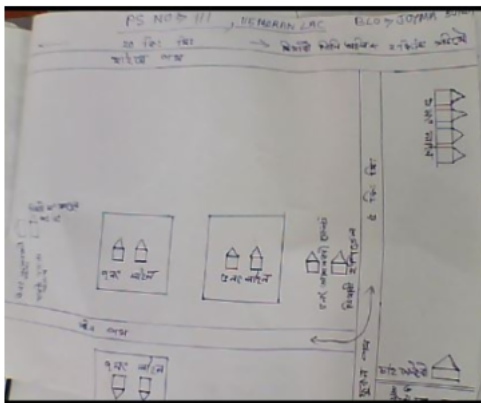

Nazri Naksha