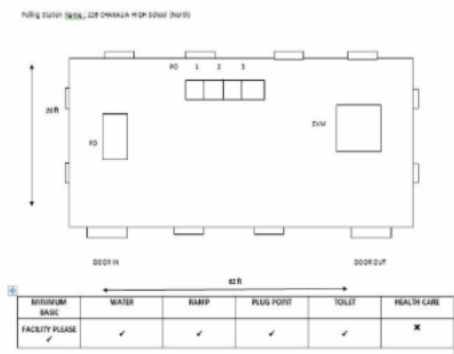

নিৰ্বাচক পঞ্জীয়ন বিষয়াৰ স্বাক্ষৰ

Nazri Naksha

Google Map View

Polling Station Building Front View

ভোটগ্ৰহন কেন্দ্ৰৰ সন্মুখৰ দৃশ্য

Cad View

Key MAP View

1 নাম : সবু উৰাং পিতাৰ নাম: মাংৰা উৰাং ঘৰ নং : 1 বয়স : 66 লিঙ্গ : মহিলা	DDB1254564 ফটো উপলব্ধ	2 নাম : কুলাৰাম উৰাং পিতাৰ নাম: সবু উৰাং ঘৰ নং : 1 বয়স : 46 লিঙ্গ : মহিলা	DDB1254575 ফটো উপলব্ধ	3 নাম : ৰঞ্জিতা উৰাং স্বামীৰ নাম: কুলাৰাম উৰাং ঘৰ নং : 1 বয়স : 43 লিঙ্গ : মহিলা	DDB1254586 ফটো উপলব্ধ
4 নাম : শশাঙ্ক শেখৰ ফুকন পিতাৰ নাম: সূৰ্য শেখৰ ফুকন ঘৰ নং : 1 বয়স : 29 লিঙ্গ : পুৰুষ	PCQ0121913 ফটো উপলব্ধ	5 নাম : হৰি উৰাং পিতাৰ নাম: কুলাৰাম উৰাং ঘৰ নং : 1 বয়স : 26 লিঙ্গ : পুৰুষ	DDB0425041 ফটো উপলব্ধ	6 নাম : তুলসি উৰাং পিতাৰ নাম: কুলাৰাম উৰাং ঘৰ নং : 1 বয়স : 25 লিঙ্গ : পুৰুষ	DDB0472514 ফটো উপলব্ধ
7 নাম : চিৰা উৰাং পিতাৰ নাম: কুলাৰাম উৰাং ঘৰ নং : 1 বয়স : 22 লিঙ্গ : পুৰুষ	PCQ0073452 ফটো উপলব্ধ	8 নাম : সন্তোষ কোঙ্গৰী পিতাৰ নাম: ৰামজী কোঙ্গৰী ঘৰ নং : 1 বয়স : 21 লিঙ্গ : পুৰুষ	PCQ0108720 ফটো উপলব্ধ	E 9 নাম : এটুৰা উৰাং পিতাৰ নাম: গংগোৰাম উৰাং ঘৰ নং : 2 বয়স : 74 লিঙ্গ : পুৰুষ	DDB1254597 ফটো উপলব্ধ
10 নাম : জয়নাথ উৰাং পিতাৰ নাম: এতৌৰা উৰাং ঘৰ নং : 2 বয়স : 50 লিঙ্গ : মহিলা	DDB1254611 ফটো উপলব্ধ	11 নাম : সাৰদা উৰাং স্বামীৰ নাম: জয়নাথ উৰাং ঘৰ নং : 2 বয়স : 48 লিঙ্গ : মহিলা	DDB1254644 ফটো উপলব্ধ	12 নাম : অনিল উৰাং পিতাৰ নাম: এতৌৰা উৰাং ঘৰ নং : 2 বয়স : 47 লিঙ্গ : পুৰুষ	DDB1254633 ফটো উপলব্ধ
13 নাম : দেবাৰী উৰাং স্বামীৰ নাম: অনিল উৰাং ঘৰ নং : 2 বয়স : 44 লিঙ্গ : মহিলা	DDB1254666 ফটো উপলব্ধ	14 নাম : অনিল উৰাং পিতাৰ নাম: জয়নাথ উৰাং ঘৰ নং : 2 বয়স : 34 লিঙ্গ : পুৰুষ	DDB0008722 ফটো উপলব্ধ	15 নাম : মধুমিতা দাস স্বামীৰ নাম: অনিল উৰাং ঘৰ নং : 2 বয়স : 30 লিঙ্গ : মহিলা	DDB1264988 ফটো উপলব্ধ
16 নাম : দেৱজীৎ উৰাং পিতাৰ নাম: জয়নাথ উৰাং ঘৰ নং : 2 বয়স : 27 লিঙ্গ : পুৰুষ	DDB0512632 ফটো উপলব্ধ	17 নাম : চুমীকনকন উৰাং পিতাৰ নাম: অনিল উৰাং ঘৰ নং : 2 বয়স : 21 লিঙ্গ : মহিলা	PCQ0073403 ফটো উপলব্ধ	18 নাম : শ্যাম উৰাং পিতাৰ নাম: চাৰ্তিক উৰাং ঘৰ নং : 2 কু বয়স : 26 লিঙ্গ : পুৰুষ	PCQ0073320 ফটো উপলব্ধ
19 নাম : প্ৰদীপ উৰাং পিতাৰ নাম: সবু উৰাং ঘৰ নং : 3 বয়স : 48 লিঙ্গ : পুৰুষ	DDB1254688 ফটো উপলব্ধ	20 নাম : মালতী উৰাং স্বামীৰ নাম: প্ৰদীপ উৰাং ঘৰ নং : 3 বয়স : 46 লিঙ্গ : মহিলা	DDB1254699 ফটো উপলব্ধ	21 নাম : নৱজীত উৰাং পিতাৰ নাম: প্ৰদীপ উৰাং ঘৰ নং : 3 বয়স : 26 লিঙ্গ : পুৰুষ	DDB0564773 ফটো উপলব্ধ
22 নাম : ৰূপালী উৰাং স্বামীৰ নাম: নৱজীত উৰাং ঘৰ নং : 3 বয়স : 26 লিঙ্গ : মহিলা	PCQ0073437 ফটো উপলব্ধ	23 নাম : চিমা উৰাং পিতাৰ নাম: চাৰ্তিক উৰাং ঘৰ নং : 3 বয়স : 21 লিঙ্গ : মহিলা	PCQ0073411 ফটো উপলব্ধ	24 নাম : চাৰ্তিক উৰাং পিতাৰ নাম: মুনিলাল উৰাং ঘৰ নং : 3 বয়স : 48 লিঙ্গ : পুৰুষ	DDB1254702 ফটো উপলব্ধ
25 নাম : মীনা উৰাং স্বামীৰ নাম: সাৰ্তিক উৰাং ঘৰ নং : 3 কু বয়স : 46 লিঙ্গ : মহিলা	DDB1254713 ফটো উপলব্ধ	26 নাম : বিমল কৈৰী পিতাৰ নাম: ৰামনৰেশ কৈৰী ঘৰ নং : 8 বয়স : 58 লিঙ্গ : পুৰুষ	DDB1264400 ফটো উপলব্ধ	S 27 নাম : চুকৰা উৰাং পিতাৰ নাম: পুতৰা উৰাং ঘৰ নং : 8 বয়স : 58 লিঙ্গ : পুৰুষ	DDB1254724 ফটো উপলব্ধ
S 28 নাম : পুতল উৰাং স্বামীৰ নাম: চুকৰা উৰাং ঘৰ নং : 8 বয়স : 51 লিঙ্গ : মহিলা	DDB1254735 ফটো উপলব্ধ	29 নাম : গীতা কৈৰী স্বামীৰ নাম: বিমল কৈৰী ঘৰ নং : 8 বয়স : 49 লিঙ্গ : মহিলা	DDB1264433 ফটো উপলব্ধ	30 নাম : প্ৰিয়ংকা কৈৰী পিতাৰ নাম: বিমল কৈৰী ঘৰ নং : 4 বয়স : 27 লিঙ্গ : মহিলা	DDB0555250 ফটো উপলব্ধ