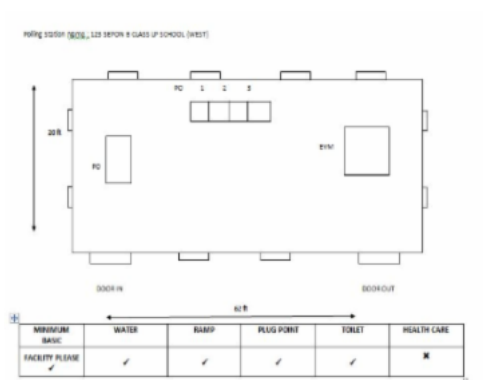

নিৰ্বাচক পঞ্জীয়ন বিষয়াৰ স্বাক্ষৰ

Nazri Naksha

Google Map View

Polling Station Building Front View

ভোটগ্ৰহন কেন্দ্ৰৰ সন্মুখৰ দৃশ্য

Cad View

Key MAP View

<p>S 1 PCQ0046847</p> <p>নাম : বুপাঞ্জলী গগৈ স্বামীৰ নাম: কল্যাণ গগৈ ঘৰ নং : 1 বয়স : 40 লিঙ্গ : মহিলা</p> <p>ফটো উপলব্ধ</p>	<p>2 DDB1224562</p> <p>নাম : মিঠাৰাম নায়ক পিতাৰ নাম: চুদাম নায়ক ঘৰ নং : 3 বয়স : 65 লিঙ্গ : পুৰুষ</p> <p>ফটো উপলব্ধ</p>	<p>3 DDB1224573</p> <p>নাম : অঞ্জনা নায়ক স্বামীৰ নাম: মিঠাৰাম নায়ক ঘৰ নং : 3 বয়স : 63 লিঙ্গ : মহিলা</p> <p>ফটো উপলব্ধ</p>
<p>4 DDB1224595</p> <p>নাম : প্ৰমেশ্বৰ নায়ক পিতাৰ নাম: মিঠাৰাম নায়ক ঘৰ নং : 3 বয়স : 45 লিঙ্গ : পুৰুষ</p> <p>ফটো উপলব্ধ</p>	<p>5 DDB1224608</p> <p>নাম : সৰস্বতী নায়ক পিতাৰ নাম: মিঠাৰাম নায়ক ঘৰ নং : 3 বয়স : 41 লিঙ্গ : মহিলা</p> <p>ফটো উপলব্ধ</p>	<p>6 DDB1224619</p> <p>নাম : সুমিত্ৰা নায়ক স্বামীৰ নাম: উত্তম নায়ক ঘৰ নং : 3 বয়স : 38 লিঙ্গ : মহিলা</p> <p>ফটো উপলব্ধ</p>
<p>7 DDB1224584</p> <p>নাম : উত্তম নায়ক পিতাৰ নাম: মিঠাৰাম নায়ক ঘৰ নং : 3 বয়স : 38 লিঙ্গ : পুৰুষ</p> <p>ফটো উপলব্ধ</p>	<p>8 DDB0177832</p> <p>নাম : ভগবতী নায়ক স্বামীৰ নাম: মিঠাৰাম নায়ক ঘৰ নং : 3 বয়স : 35 লিঙ্গ : মহিলা</p> <p>ফটো উপলব্ধ</p>	<p>9 DDB1224631</p> <p>নাম : দেবানন্দ তাঁতি পিতাৰ নাম: গোপাল তাঁতি ঘৰ নং : 8 বয়স : 65 লিঙ্গ : পুৰুষ</p> <p>ফটো উপলব্ধ</p>
<p>10 DDB1224642</p> <p>নাম : শান্তি তাঁতি স্বামীৰ নাম: দেবানন্দ তাঁতি ঘৰ নং : 8 বয়স : 60 লিঙ্গ : মহিলা</p> <p>ফটো উপলব্ধ</p>	<p>11 DDB1224653</p> <p>নাম : সুনিল তাঁতি পিতাৰ নাম: দেবানন্দ তাঁতি ঘৰ নং : 8 বয়স : 40 লিঙ্গ : পুৰুষ</p> <p>ফটো উপলব্ধ</p>	<p>12 DDB1224620</p> <p>নাম : দ্ৰুপদী তাঁতি স্বামীৰ নাম: ডালিম তাঁতি ঘৰ নং : 8 বয়স : 40 লিঙ্গ : মহিলা</p> <p>ফটো উপলব্ধ</p>
<p>13 DDB1224664</p> <p>নাম : অনিল তাঁতি পিতাৰ নাম: দেবানন্দ তাঁতি ঘৰ নং : 8 বয়স : 38 লিঙ্গ : পুৰুষ</p> <p>ফটো উপলব্ধ</p>	<p>14 DDB1224675</p> <p>নাম : তুফান চাউৰা পিতাৰ নাম: চমৰা চাউৰা ঘৰ নং : 5 বয়স : 52 লিঙ্গ : পুৰুষ</p> <p>ফটো উপলব্ধ</p>	<p>15 DDB1224686</p> <p>নাম : স্বৰস্বতী চাউৰা স্বামীৰ নাম: তুফান চাউৰা ঘৰ নং : 5 বয়স : 46 লিঙ্গ : মহিলা</p> <p>ফটো উপলব্ধ</p>
<p>16 DDB0142299</p> <p>নাম : অভিনাশ চাওৰা পিতাৰ নাম: তুফান চাওৰা ঘৰ নং : 5 বয়স : 28 লিঙ্গ : পুৰুষ</p> <p>ফটো উপলব্ধ</p>	<p>17 DDB0226175</p> <p>নাম : সৰ্বিতা চাওৰা পিতাৰ নাম: তুফান চাওৰা ঘৰ নং : 5 বয়স : 27 লিঙ্গ : মহিলা</p> <p>ফটো উপলব্ধ</p>	<p>18 DDB1224700</p> <p>নাম : পাৰ্বতী চাউৰা স্বামীৰ নাম: দেবৰাজ চাউৰা ঘৰ নং : 6 বয়স : 63 লিঙ্গ : মহিলা</p> <p>ফটো উপলব্ধ</p>
<p>19 DDB1224722</p> <p>নাম : ৰাজ চাউৰা পিতাৰ নাম: দেবৰাজ চাউৰা ঘৰ নং : 6 বয়স : 37 লিঙ্গ : পুৰুষ</p> <p>ফটো উপলব্ধ</p>	<p>20 DDB1229705</p> <p>নাম : অনিতা চাউৰা স্বামীৰ নাম: ৰাজ চাউৰা ঘৰ নং : 6 বয়স : 34 লিঙ্গ : মহিলা</p> <p>ফটো উপলব্ধ</p>	<p>21 DDB0103267</p> <p>নাম : কবিৰাজ চাওৰা পিতাৰ নাম: দেবৰাজ চাওৰা ঘৰ নং : 6 বয়স : 33 লিঙ্গ : পুৰুষ</p> <p>ফটো উপলব্ধ</p>
<p>22 DDB0555201</p> <p>নাম : বৰিতা চাওৰা স্বামীৰ নাম: কবিৰাজ চাওৰা ঘৰ নং : 6 বয়স : 29 লিঙ্গ : মহিলা</p> <p>ফটো উপলব্ধ</p>	<p>23 DDB1224733</p> <p>নাম : ৰমেশ পানিকা পিতাৰ নাম: জ্ঞানদীপ পানিকা ঘৰ নং : 9 বয়স : 70 লিঙ্গ : পুৰুষ</p> <p>ফটো উপলব্ধ</p>	<p>24 DDB1224766</p> <p>নাম : মীনা পানিকা স্বামীৰ নাম: যুগনু পানিকা ঘৰ নং : 9 বয়স : 40 লিঙ্গ : মহিলা</p> <p>ফটো উপলব্ধ</p>
<p>25 DDB0257097</p> <p>নাম : মাখনী পানিকা স্বামীৰ নাম: ধীৰেণ পানিকা ঘৰ নং : 9 বয়স : 32 লিঙ্গ : মহিলা</p> <p>ফটো উপলব্ধ</p>	<p>26 DDB1224799</p> <p>নাম : উত্তম চাউৰা পিতাৰ নাম: চুমৰা চাউৰা ঘৰ নং : 9 বয়স : 58 লিঙ্গ : পুৰুষ</p> <p>ফটো উপলব্ধ</p>	<p>27 DDB1224802</p> <p>নাম : মালতী চাউৰা স্বামীৰ নাম: উত্তম চাউৰা ঘৰ নং : 9 বয়স : 52 লিঙ্গ : মহিলা</p> <p>ফটো উপলব্ধ</p>
<p>28 DDB1224813</p> <p>নাম : মনিতা চাউৰা পিতাৰ নাম: উত্তম চাউৰা ঘৰ নং : 9 বয়স : 38 লিঙ্গ : মহিলা</p> <p>ফটো উপলব্ধ</p>	<p>29 DDB0177683</p> <p>নাম : দিনেশ চাওৰা পিতাৰ নাম: উত্তম চাওৰা ঘৰ নং : 9 বয়স : 34 লিঙ্গ : পুৰুষ</p> <p>ফটো উপলব্ধ</p>	<p>E 30 DDB0161174</p> <p>নাম : সংগীতা চাওৰা স্বামীৰ নাম: দিনেশ চাওৰা ঘৰ নং : 9 বয়স : 32 লিঙ্গ : মহিলা</p> <p>ফটো উপলব্ধ</p>