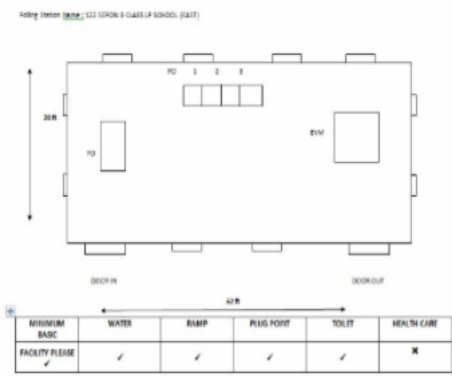

নিৰ্বাচক পঞ্জীয়ন বিষয়াৰ স্বাক্ষৰ

Nazri Naksha

Google Map View

Polling Station Building Front View

ভোটগ্ৰহন কেন্দ্ৰৰ সন্মুখৰ দৃশ্য

Cad View

Key MAP View

1 নাম : ভাগ্য তাঁতী পিতাৰ নাম: লক্ষ্মীচৰণ তাঁতী ঘৰ নং : 00 বয়স : 42 লিঙ্গ : পুৰুষ	DDB1786771 ফটো উপলব্ধ	2 নাম : পদ্ম গগৈ পিতাৰ নাম: খিতাপ গগৈ ঘৰ নং : 1 বয়স : 77 লিঙ্গ : পুৰুষ	DDB1214568 ফটো উপলব্ধ	3 নাম : মনু গগৈ স্বামীৰ নাম: পদ্ম গগৈ ঘৰ নং : 1 বয়স : 71 লিঙ্গ : মহিলা	DDB1214579 ফটো উপলব্ধ
4 নাম : থাণেশ্বৰ শৰ্মা পিতাৰ নাম: মতিলাল শৰ্মা ঘৰ নং : 1 বয়স : 59 লিঙ্গ : পুৰুষ	DDB1214671 ফটো উপলব্ধ	5 নাম : লক্ষ্মী শৰ্মা স্বামীৰ নাম: জয়প্ৰসাদ শৰ্মা ঘৰ নং : 1 বয়স : 55 লিঙ্গ : মহিলা	DDB1214648 ফটো উপলব্ধ	6 নাম : জয়প্ৰসাদ শৰ্মা পিতাৰ নাম: মতিলাল শৰ্মা ঘৰ নং : 1 বয়স : 53 লিঙ্গ : পুৰুষ	DDB1214637 ফটো উপলব্ধ
7 নাম : বিশ্বৰূপ দলপতি পিতাৰ নাম: মনোৰঞ্জন দলপতি ঘৰ নং : 1 বয়স : 53 লিঙ্গ : পুৰুষ	PCQ0017301 ফটো উপলব্ধ	8 নাম : শূক্ৰা দলপতি স্বামীৰ নাম: বিশ্বৰূপ দলপতি ঘৰ নং : 1 বয়স : 48 লিঙ্গ : মহিলা	PCQ0026427 ফটো উপলব্ধ	9 নাম : কল্যান গগৈ পিতাৰ নাম: পদ্ম গগৈ ঘৰ নং : 1 বয়স : 47 লিঙ্গ : পুৰুষ	DDB1214580 ফটো উপলব্ধ
10 নাম : ঘনশ্যাম শৰ্মা পিতাৰ নাম: মতিলাল শৰ্মা ঘৰ নং : 1 বয়স : 46 লিঙ্গ : পুৰুষ	DDB1214693 ফটো উপলব্ধ	11 নাম : চন্দন শৰ্মা পিতাৰ নাম: লোহিত চন্দ্ৰ শৰ্মা ঘৰ নং : 1 বয়স : 45 লিঙ্গ : পুৰুষ	DDB1223683 ফটো উপলব্ধ	12 নাম : দিভু গগৈ পিতাৰ নাম: পদ্ম গগৈ ঘৰ নং : 1 বয়স : 45 লিঙ্গ : পুৰুষ	DDB1214591 ফটো উপলব্ধ
13 নাম : বিষ্ণু দেৱী শৰ্মা স্বামীৰ নাম: থাণেশ্বৰ শৰ্মা ঘৰ নং : 1 বয়স : 45 লিঙ্গ : মহিলা	DDB1214682 ফটো উপলব্ধ	14 নাম : ভাগ্যলক্ষী দেৱী স্বামীৰ নাম: চন্দন শৰ্মা ঘৰ নং : 1 বয়স : 42 লিঙ্গ : মহিলা	DDB1224266 ফটো উপলব্ধ	15 নাম : অৰ্জুন শৰ্মা পিতাৰ নাম: মতিলাল শৰ্মা ঘৰ নং : 1 বয়স : 38 লিঙ্গ : পুৰুষ	DDB1214728 ফটো উপলব্ধ
16 নাম : শিল্পী শইকীয়াগগৈ পিতাৰ নাম: বিজু গগৈ ঘৰ নং : 1 বয়স : 38 লিঙ্গ : মহিলা	PCQ0020867 ফটো উপলব্ধ	17 নাম : অম্বিকা শৰ্মা স্বামীৰ নাম: ঘনশ্যাম শৰ্মা ঘৰ নং : 1 বয়স : 37 লিঙ্গ : মহিলা	DDB1224222 ফটো উপলব্ধ	18 নাম : লক্ষ্মী নায়ক পিতাৰ নাম: গকুল নায়ক ঘৰ নং : 1 বয়স : 25 লিঙ্গ : মহিলা	DDB1787357 ফটো উপলব্ধ
19 নাম : ভবিশ্ব শৰ্মা পিতাৰ নাম: থাণেশ্বৰ শৰ্মা ঘৰ নং : 1 বয়স : 20 লিঙ্গ : পুৰুষ	PCQ0039503 ফটো উপলব্ধ	20 নাম : সন্ধ্যা শৰ্মা পিতাৰ নাম: জয় প্ৰসাদ শৰ্মা ঘৰ নং : 1 বয়স : 20 লিঙ্গ : মহিলা	PCQ0066274 ফটো উপলব্ধ	21 নাম : বিবেক শৰ্মা পিতাৰ নাম: জয়প্ৰসাদ শৰ্মা ঘৰ নং : 1 বয়স : 24 লিঙ্গ : পুৰুষ	DDB0486241 ফটো উপলব্ধ
22 নাম : ইন্দুকল্প বৰুৱা পিতাৰ নাম: খগেন বৰুৱা ঘৰ নং : 1 বয়স : 32 লিঙ্গ : পুৰুষ	DDB0000687 ফটো উপলব্ধ	23 নাম : খগেন বৰুৱা পিতাৰ নাম: হৰকান্ত বৰুৱা ঘৰ নং : 1 বয়স : 60 লিঙ্গ : পুৰুষ	DDB1214739 ফটো উপলব্ধ	24 নাম : দুলু বৰুৱা স্বামীৰ নাম: খগেন বৰুৱা ঘৰ নং : 1 বয়স : 57 লিঙ্গ : মহিলা	DDB1214740 ফটো উপলব্ধ
25 নাম : মাইলেচ তাঁতি পিতাৰ নাম: জিচয়া তাঁতি ঘৰ নং : 3 বয়স : 80 লিঙ্গ : পুৰুষ	DDB1214762 ফটো উপলব্ধ	26 নাম : গৰ সিং তাঁতি পিতাৰ নাম: ভৰত তাঁতি ঘৰ নং : 3 বয়স : 66 লিঙ্গ : পুৰুষ	DDB1214853 ফটো উপলব্ধ	27 নাম : শান্তনু দাস পিতাৰ নাম: শৈল্য কলা দাস ঘৰ নং : 3 বয়স : 59 লিঙ্গ : মহিলা	DDB1214751 ফটো উপলব্ধ
28 নাম : বুৱেল পানি পিতাৰ নাম: পবন তাঁতি ঘৰ নং : 3 বয়স : 57 লিঙ্গ : পুৰুষ	DDB1214831 ফটো উপলব্ধ	29 নাম : পৰিছা তাঁতি স্বামীৰ নাম: বুৱেল তাঁতি ঘৰ নং : 3 বয়স : 56 লিঙ্গ : মহিলা	DDB1214842 ফটো উপলব্ধ	30 নাম : ৰিতেশ তাঁতি পিতাৰ নাম: মাইলেচ তাঁতি ঘৰ নং : 3 বয়স : 49 লিঙ্গ : পুৰুষ	DDB1214784 ফটো উপলব্ধ