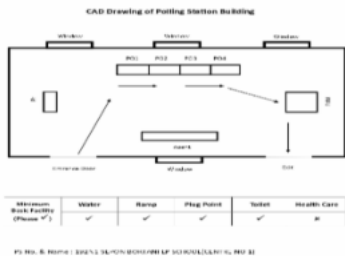

নিৰ্বাচক পঞ্জীয়ন বিষয়াৰ স্বাক্ষৰ

Nazri Naksha

Google Map View

Polling Station Building Front View

ভোটগ্ৰহন কেন্দ্ৰৰ সন্মুখৰ দৃশ্য

Cad View

Key MAP View

1 নাম : শ্যাম নায়ক পিতাৰ নাম: পুৰন নায়ক ঘৰ নং : ৬৮ বয়স : 55 লিঙ্গ : পুৰুষ	DDB1219018 ফটো উপলব্ধ	2 নাম : তাৰাবতী বাউৰী স্বামীৰ নাম: দেবানন্দ বাউৰী ঘৰ নং : ৬৮ বয়স : 52 লিঙ্গ : মহিলা	DDB1224302 ফটো উপলব্ধ	3 নাম : চিলা নায়ক স্বামীৰ নাম: শ্যাম নায়ক ঘৰ নং : ৬৮ বয়স : 50 লিঙ্গ : মহিলা	DDB1219029 ফটো উপলব্ধ
4 নাম : বুদ্ধিনী বাউৰী পিতাৰ নাম: দেবানন্দ বাউৰী ঘৰ নং : ৬৮ বয়স : 37 লিঙ্গ : মহিলা	DDB1224299 ফটো উপলব্ধ	5 নাম : বিৰেন নায়ক পিতাৰ নাম: পূৰণ নায়ক ঘৰ নং : ৬৮ বয়স : 33 লিঙ্গ : পুৰুষ	DDB0307207 ফটো উপলব্ধ	6 নাম : হেমন্ত নায়ক পিতাৰ নাম: শ্যাম নায়ক ঘৰ নং : ৬৮ বয়স : 29 লিঙ্গ : পুৰুষ	DDB0307439 ফটো উপলব্ধ
7 নাম : লচমী বাউৰী দাস স্বামীৰ নাম: বাহুল দাস ঘৰ নং : ৬৮ বয়স : 25 লিঙ্গ : মহিলা	DDB0304394 ফটো উপলব্ধ	E 8 নাম : পৰেশ মাল পিতাৰ নাম: জয় মাল ঘৰ নং : ৬৯ বয়স : 62 লিঙ্গ : পুৰুষ	DDB1219063 ফটো উপলব্ধ	9 নাম : জয়মতী মাল স্বামীৰ নাম: পৰমেশ মাল ঘৰ নং : ৬৮ বয়স : 58 লিঙ্গ : মহিলা	DDB1219074 ফটো উপলব্ধ
10 নাম : জোনমনি বৰা পিতাৰ নাম: ধিমেশ্বৰ বৰা ঘৰ নং : ৬৯ বয়স : 44 লিঙ্গ : মহিলা	DDB1219041 ফটো উপলব্ধ	11 নাম : বৰ্ণালী বৰা পিতাৰ নাম: ধিমেশ্বৰ বৰা ঘৰ নং : ৬৯ বয়স : 40 লিঙ্গ : মহিলা	DDB1219052 ফটো উপলব্ধ	12 নাম : মণি মাল পিতাৰ নাম: প্ৰমেশ মাল ঘৰ নং : ৬৯ বয়স : 30 লিঙ্গ : মহিলা	DDB0329516 ফটো উপলব্ধ
13 নাম : বপালী কছাৰী তাঁতী স্বামীৰ নাম: অৰুন তাঁতী ঘৰ নং : ৬৯ক বয়স : 33 লিঙ্গ : মহিলা	DDB0255786 ফটো উপলব্ধ	14 নাম : চুতমাই বাউৰী পিতাৰ নাম: আছান বাউৰী ঘৰ নং : ৭০ বয়স : 46 লিঙ্গ : মহিলা	DDB1219096 ফটো উপলব্ধ	E 15 নাম : ঘনশ্যাম তাঁতি পিতাৰ নাম: মায়া তাঁতি ঘৰ নং : ৭০ বয়স : 45 লিঙ্গ : পুৰুষ	DDB1219110 ফটো উপলব্ধ
16 নাম : দিপা তাঁতি স্বামীৰ নাম: ঘনশ্যাম তাঁতি ঘৰ নং : ৭০ বয়স : 42 লিঙ্গ : মহিলা	DDB1219121 ফটো উপলব্ধ	17 নাম : জোনাকী তাঁতি পিতাৰ নাম: মায়া তাঁতি ঘৰ নং : ৭০ বয়স : 40 লিঙ্গ : মহিলা	DDB1219109 ফটো উপলব্ধ	18 নাম : ত্ৰিভুবন ৰাই পিতাৰ নাম: বিলু ৰাই ঘৰ নং : ৭১ বয়স : 59 লিঙ্গ : পুৰুষ	DDB1223741 ফটো উপলব্ধ
19 নাম : বিষ্ণু ভূমিজ পিতাৰ নাম: ঠাকুৰ দয়াল ঘৰ নং : ৭১ বয়স : 50 লিঙ্গ : পুৰুষ	DDB1219143 ফটো উপলব্ধ	20 নাম : ৰাজু নায়ক পিতাৰ নাম: ভমৰ নায়ক ঘৰ নং : ৭১ বয়স : 48 লিঙ্গ : পুৰুষ	DDB1219176 ফটো উপলব্ধ	21 নাম : বিজলী ভূমিজ স্বামীৰ নাম: বিষ্ণু ভূমিজ ঘৰ নং : ৭১ বয়স : 45 লিঙ্গ : মহিলা	DDB1219154 ফটো উপলব্ধ
22 নাম : মইনা নায়ক স্বামীৰ নাম: ৰাজু নায়ক ঘৰ নং : ৭১ বয়স : 43 লিঙ্গ : মহিলা	DDB1219187 ফটো উপলব্ধ	23 নাম : বুদ্ধেশ্বৰ নায়ক পিতাৰ নাম: ভমৰ নায়ক ঘৰ নং : ৭১ বয়স : 38 লিঙ্গ : পুৰুষ	DDB1219198 ফটো উপলব্ধ	24 নাম : শ্যাম ৰয় পিতাৰ নাম: ত্ৰিভূৱন ৰয় ঘৰ নং : ৭১ বয়স : 30 লিঙ্গ : পুৰুষ	DDB0351825 ফটো উপলব্ধ
25 নাম : ৰামৰাজু ৰায় পিতাৰ নাম: ত্ৰিভূৱন ৰায় ঘৰ নং : ৭১ বয়স : 29 লিঙ্গ : পুৰুষ	DDB0337477 ফটো উপলব্ধ	26 নাম : কৃষ্ণা দাস পিতাৰ নাম: কামাখ্যা দাস ঘৰ নং : 71 বয়স : 29 লিঙ্গ : পুৰুষ	PCQ0059881 ফটো উপলব্ধ	27 নাম : নিতু লোধী দাস স্বামীৰ নাম: কৃষ্ণা দাস ঘৰ নং : 71 বয়স : 29 লিঙ্গ : মহিলা	PCQ0060442 ফটো উপলব্ধ
28 নাম : আকাশ ৰয় পিতাৰ নাম: ত্ৰিভূৱন ৰয় ঘৰ নং : ৭১ বয়স : 26 লিঙ্গ : পুৰুষ	DDB0348839 ফটো উপলব্ধ	29 নাম : চনিয়া ভূমিজ স্বামীৰ নাম: আকাশ ৰয় ঘৰ নং : 71 বয়স : 23 লিঙ্গ : মহিলা	PCQ0097675 ফটো উপলব্ধ	30 নাম : বিষ্ণু দাস পিতাৰ নাম: কামাখ্যা দাস ঘৰ নং : 71 বয়স : 19 লিঙ্গ : পুৰুষ	PCQ0112227 ফটো উপলব্ধ