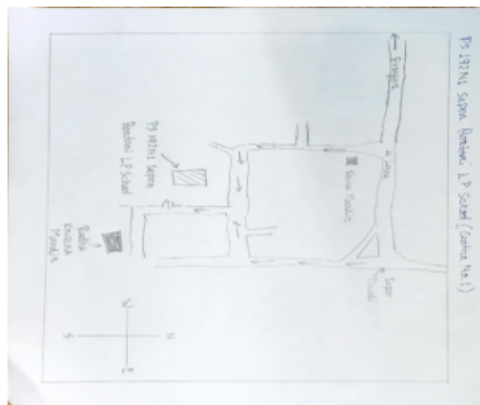

নিৰ্বাচক পঞ্জীয়ন বিষয়াৰ স্বাক্ষৰ

Nazri Naksha

Google Map View

Polling Station Building Front View

ভোটগ্ৰহন কেন্দ্ৰৰ সন্মুখৰ দৃশ্য

Cad View

Key MAP View

1 নাম : শ্যাম নায়ক পিতাৰ নাম: পুৰন নায়ক ঘৰ নং : ৬৮ বয়স : 55 লিঙ্গ : পুৰুষ	DDB1219018 ফটো উপলব্ধ	2 নাম : তাৰাবতী বাউৰী স্বামীৰ নাম: দেবানন্দ বাউৰী ঘৰ নং : ৬৮ বয়স : 52 লিঙ্গ : মহিলা	DDB1224302 ফটো উপলব্ধ	3 নাম : চিলা নায়ক স্বামীৰ নাম: শ্যাম নায়ক ঘৰ নং : ৬৮ বয়স : 50 লিঙ্গ : মহিলা	DDB1219029 ফটো উপলব্ধ
4 নাম : বুদ্ধিনী বাউৰী পিতাৰ নাম: দেবানন্দ বাউৰী ঘৰ নং : ৬৮ বয়স : 37 লিঙ্গ : মহিলা	DDB1224299 ফটো উপলব্ধ	5 নাম : বিৰেন নায়ক পিতাৰ নাম: পূৰণ নায়ক ঘৰ নং : ৬৮ বয়স : 33 লিঙ্গ : পুৰুষ	DDB0307207 ফটো উপলব্ধ	6 নাম : হেমন্ত নায়ক পিতাৰ নাম: শ্যাম নায়ক ঘৰ নং : ৬৮ বয়স : 29 লিঙ্গ : পুৰুষ	DDB0307439 ফটো উপলব্ধ
7 নাম : লচমী বাউৰী দাস স্বামীৰ নাম: বাহুল দাস ঘৰ নং : ৬৮ বয়স : 25 লিঙ্গ : মহিলা	DDB0304394 ফটো উপলব্ধ	E 8 নাম : পৰেশ মাল পিতাৰ নাম: জয় মাল ঘৰ নং : ৬৯ বয়স : 62 লিঙ্গ : পুৰুষ	DDB1219063 ফটো উপলব্ধ	9 নাম : জয়মতী মাল স্বামীৰ নাম: পৰমেশ মাল ঘৰ নং : ৬৮ বয়স : 58 লিঙ্গ : মহিলা	DDB1219074 ফটো উপলব্ধ
10 নাম : জোনমনি বৰা পিতাৰ নাম: ধিমেশ্বৰ বৰা ঘৰ নং : ৬৯ বয়স : 44 লিঙ্গ : মহিলা	DDB1219041 ফটো উপলব্ধ	11 নাম : বৰ্ণালী বৰা পিতাৰ নাম: ধিমেশ্বৰ বৰা ঘৰ নং : ৬৯ বয়স : 40 লিঙ্গ : মহিলা	DDB1219052 ফটো উপলব্ধ	12 নাম : মণি মাল পিতাৰ নাম: প্ৰমেশ মাল ঘৰ নং : ৬৯ বয়স : 30 লিঙ্গ : মহিলা	DDB0329516 ফটো উপলব্ধ
13 নাম : বপালী কছাৰী তাঁতী স্বামীৰ নাম: অৰুন তাঁতী ঘৰ নং : ৬৯ক বয়স : 33 লিঙ্গ : মহিলা	DDB0255786 ফটো উপলব্ধ	14 নাম : চুতমাই বাউৰী পিতাৰ নাম: আছান বাউৰী ঘৰ নং : ৭০ বয়স : 46 লিঙ্গ : মহিলা	DDB1219096 ফটো উপলব্ধ	E 15 নাম : ঘনশ্যাম তাঁতি পিতাৰ নাম: মায়া তাঁতি ঘৰ নং : ৭০ বয়স : 45 লিঙ্গ : পুৰুষ	DDB1219110 ফটো উপলব্ধ
16 নাম : দিপা তাঁতি স্বামীৰ নাম: ঘনশ্যাম তাঁতি ঘৰ নং : ৭০ বয়স : 42 লিঙ্গ : মহিলা	DDB1219121 ফটো উপলব্ধ	17 নাম : জোনাকী তাঁতি পিতাৰ নাম: মায়া তাঁতি ঘৰ নং : ৭০ বয়স : 40 লিঙ্গ : মহিলা	DDB1219109 ফটো উপলব্ধ	18 নাম : ত্ৰিভুবন ৰাই পিতাৰ নাম: বিলু ৰাই ঘৰ নং : ৭১ বয়স : 59 লিঙ্গ : পুৰুষ	DDB1223741 ফটো উপলব্ধ
19 নাম : বিষ্ণু ভূমিজ পিতাৰ নাম: ঠাকুৰ দয়াল ঘৰ নং : ৭১ বয়স : 50 লিঙ্গ : পুৰুষ	DDB1219143 ফটো উপলব্ধ	20 নাম : ৰাজু নায়ক পিতাৰ নাম: ভমৰ নায়ক ঘৰ নং : ৭১ বয়স : 48 লিঙ্গ : পুৰুষ	DDB1219176 ফটো উপলব্ধ	21 নাম : বিজলী ভূমিজ স্বামীৰ নাম: বিষ্ণু ভূমিজ ঘৰ নং : ৭১ বয়স : 45 লিঙ্গ : মহিলা	DDB1219154 ফটো উপলব্ধ
22 নাম : মইনা নায়ক স্বামীৰ নাম: ৰাজু নায়ক ঘৰ নং : ৭১ বয়স : 43 লিঙ্গ : মহিলা	DDB1219187 ফটো উপলব্ধ	23 নাম : বুদ্ধেশ্বৰ নায়ক পিতাৰ নাম: ভমৰ নায়ক ঘৰ নং : ৭১ বয়স : 38 লিঙ্গ : পুৰুষ	DDB1219198 ফটো উপলব্ধ	24 নাম : শ্যাম ৰয় পিতাৰ নাম: ত্ৰিভূৱন ৰয় ঘৰ নং : ৭১ বয়স : 30 লিঙ্গ : পুৰুষ	DDB0351825 ফটো উপলব্ধ
25 নাম : ৰামৰাজু ৰায় পিতাৰ নাম: ত্ৰিভূৱন ৰায় ঘৰ নং : ৭১ বয়স : 29 লিঙ্গ : পুৰুষ	DDB0337477 ফটো উপলব্ধ	26 নাম : কৃষ্ণা দাস পিতাৰ নাম: কামাখ্যা দাস ঘৰ নং : 71 বয়স : 29 লিঙ্গ : পুৰুষ	PCQ0059881 ফটো উপলব্ধ	27 নাম : নিতু লোধী দাস স্বামীৰ নাম: কৃষ্ণা দাস ঘৰ নং : 71 বয়স : 29 লিঙ্গ : মহিলা	PCQ0060442 ফটো উপলব্ধ
28 নাম : আকাশ ৰয় পিতাৰ নাম: ত্ৰিভূৱন ৰয় ঘৰ নং : ৭১ বয়স : 26 লিঙ্গ : পুৰুষ	DDB0348839 ফটো উপলব্ধ	29 নাম : চনিয়া ভূমিজ স্বামীৰ নাম: আকাশ ৰয় ঘৰ নং : 71 বয়স : 23 লিঙ্গ : মহিলা	PCQ0097675 ফটো উপলব্ধ	30 নাম : বিষ্ণু দাস পিতাৰ নাম: কামাখ্যা দাস ঘৰ নং : 71 বয়স : 19 লিঙ্গ : পুৰুষ	PCQ0112227 ফটো উপলব্ধ