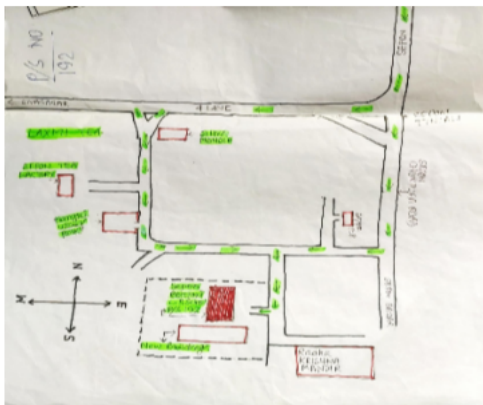

Nazri Naksha