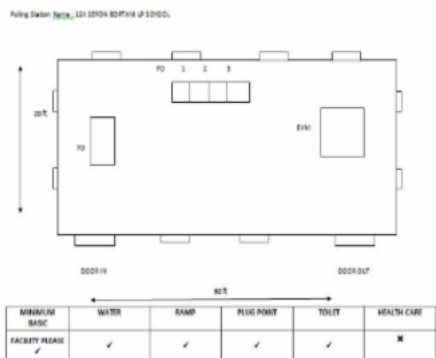

নিৰ্বাচক পঞ্জীয়ন বিষয়াৰ স্বাক্ষৰ

Nazri Naksha

Google Map View

Polling Station Building Front View

ভোটগ্ৰহন কেন্দ্ৰৰ সন্মুখৰ দৃশ্য

Cad View

Key MAP View

1 নাম : বীৰ চাওৰা পিতাৰ নাম: বালীমা চাওৰা ঘৰ নং : 1 বয়স : 75 লিঙ্গ : পুৰুষ	DDB1234566 ফটো উপলব্ধ	E 2 নাম : বাসন্তী চাওৰা পিতাৰ নাম: বীৰ চাওৰা ঘৰ নং : 2 বয়স : 44 লিঙ্গ : মহিলা	DDB1234588 ফটো উপলব্ধ	3 নাম : বীৰাজু চাওৰা পিতাৰ নাম: বীৰ চাওৰা ঘৰ নং : 1 বয়স : 42 লিঙ্গ : পুৰুষ	DDB1234577 ফটো উপলব্ধ
4 নাম : জয়ন্তী চাওৰা স্বামীৰ নাম: বিৰজু চাওৰা ঘৰ নং : 1 বয়স : 37 লিঙ্গ : মহিলা	DDB1238239 ফটো উপলব্ধ	5 নাম : বিকাশ চাওৰা পিতাৰ নাম: চুকু চাওৰা ঘৰ নং : 2 বয়স : 54 লিঙ্গ : পুৰুষ	DDB1234680 ফটো উপলব্ধ	6 নাম : কালি চাওৰা স্বামীৰ নাম: বিকাশ চাওৰা ঘৰ নং : 2 বয়স : 41 লিঙ্গ : মহিলা	DDB1234602 ফটো উপলব্ধ
7 নাম : ৰেখা চাউৰা স্বামীৰ নাম: লক্ষীৰাম চাউৰা ঘৰ নং : 9 বয়স : 62 লিঙ্গ : মহিলা	DDB1234657 ফটো উপলব্ধ	8 নাম : কলেন চাউৰা পিতাৰ নাম: জুগি চাউৰা ঘৰ নং : 9 বয়স : 55 লিঙ্গ : পুৰুষ	DDB1234613 ফটো উপলব্ধ	9 নাম : চুহাগী চাওৰা স্বামীৰ নাম: কলেন চাউৰা ঘৰ নং : 9 বয়স : 50 লিঙ্গ : মহিলা	DDB1234624 ফটো উপলব্ধ
10 নাম : ঋষীকেশ চাওৰা পিতাৰ নাম: লক্ষীৰাম চাওৰা ঘৰ নং : 9 বয়স : 42 লিঙ্গ : পুৰুষ	DDB1234635 ফটো উপলব্ধ	11 নাম : ৰাজু চাওৰা পিতাৰ নাম: লক্ষীৰাম চাওৰা ঘৰ নং : 9 বয়স : 40 লিঙ্গ : পুৰুষ	DDB1234646 ফটো উপলব্ধ	12 নাম : কাৰ্তিক চাওৰা পিতাৰ নাম: কলেন চাওৰা ঘৰ নং : 9 বয়স : 36 লিঙ্গ : পুৰুষ	DDB0194134 ফটো উপলব্ধ
13 নাম : দিব্য চাওৰা মাতৃৰ নাম: লক্ষীৰাম চাওৰা ঘৰ নং : 9 বয়স : 31 লিঙ্গ : পুৰুষ	DDB1238637 ফটো উপলব্ধ	14 নাম : গণেশ চাওৰা পিতাৰ নাম: কলেন চাওৰা ঘৰ নং : 9 বয়স : 30 লিঙ্গ : পুৰুষ	DDB0141416 ফটো উপলব্ধ	15 নাম : বেলবতী চাউৰা স্বামীৰ নাম: দিব্য চাউৰা চাৰা ঘৰ নং : 9 বয়স : 30 লিঙ্গ : মহিলা	DDB0343327 ফটো উপলব্ধ
16 নাম : নন্দিনী চাউৰা স্বামীৰ নাম: উমেশ চাউৰা ঘৰ নং : 9 বয়স : 30 লিঙ্গ : মহিলা	DDB0347518 ফটো উপলব্ধ	17 নাম : উমেশ চাউৰা পিতাৰ নাম: কলেন চাউৰা ঘৰ নং : 9 বয়স : 28 লিঙ্গ : পুৰুষ	DDB0345801 ফটো উপলব্ধ	18 নাম : মধুমতী চাওৰা স্বামীৰ নাম: ৰাজু চাওৰা ঘৰ নং : 3 বয়স : 27 লিঙ্গ : মহিলা	PCQ0050930 ফটো উপলব্ধ
19 নাম : অৰ্পন চাউৰা পিতাৰ নাম: কোলেন চাউৰা ঘৰ নং : 3 বয়স : 24 লিঙ্গ : পুৰুষ	PCQ0087353 ফটো উপলব্ধ	20 নাম : চিল্পা চাউৰা স্বামীৰ নাম: গনেশ চাউৰা ঘৰ নং : 3 বয়স : 23 লিঙ্গ : মহিলা	PCQ0019398 ফটো উপলব্ধ	21 নাম : অঞ্জিমা চাওৰা স্বামীৰ নাম: কাৰ্তিক চাওৰা ঘৰ নং : 9 বয়স : 31 লিঙ্গ : মহিলা	DDB0193870 ফটো উপলব্ধ
22 নাম : চাফিৰা চাওৰা স্বামীৰ নাম: চুটু চাওৰা ঘৰ নং : 8 বয়স : 55 লিঙ্গ : মহিলা	DDB1234668 ফটো উপলব্ধ	E 23 নাম : হেমন্ত চাউৰা পিতাৰ নাম: চুটু চাউৰা ঘৰ নং : 8 বয়স : 52 লিঙ্গ : পুৰুষ	DDB1238499 ফটো উপলব্ধ	24 নাম : টিনা চাউৰা স্বামীৰ নাম: হেমন্ত চাউৰা ঘৰ নং : 4 বয়স : 25 লিঙ্গ : মহিলা	PCQ0019588 ফটো উপলব্ধ
25 নাম : সঞ্জামনি চাউৰা স্বামীৰ নাম: কাজল চাউৰা ঘৰ নং : 4 বয়স : 24 লিঙ্গ : মহিলা	PCQ0087387 ফটো উপলব্ধ	26 নাম : চাফীৰা চাওৰা স্বামীৰ নাম: শেলেন চাওৰা ঘৰ নং : 5 বয়স : 52 লিঙ্গ : মহিলা	DDB1238193 ফটো উপলব্ধ	27 নাম : শৈল্যে ন চাওৰা পিতাৰ নাম: থাকীয়া চাওৰা ঘৰ নং : 5 বয়স : 47 লিঙ্গ : পুৰুষ	DDB1234679 ফটো উপলব্ধ
28 নাম : পিন্ধী চাওৰা পিতাৰ নাম: শেলেন চাওৰা ঘৰ নং : 5 বয়স : 32 লিঙ্গ : মহিলা	DDB1238182 ফটো উপলব্ধ	29 নাম : মকুল চাওৰা পিতাৰ নাম: শেলেন চাওৰা ঘৰ নং : 5 বয়স : 31 লিঙ্গ : পুৰুষ	DDB1238648 ফটো উপলব্ধ	30 নাম : ৰূপানঞ্জলী চাওৰা স্বামীৰ নাম: মুকুল চাওৰা ঘৰ নং : 5 বয়স : 29 লিঙ্গ : মহিলা	DDB0138412 ফটো উপলব্ধ