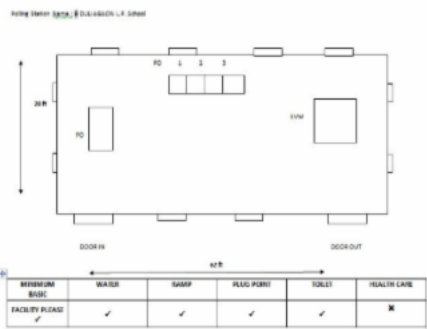

নিৰ্বাচক পঞ্জীয়ন বিষয়াৰ স্বাক্ষৰ

Nazri Naksha

Google Map View

Polling Station Building Front View

ভোটগ্ৰহন কেন্দ্ৰৰ সন্মুখৰ দৃশ্য

Cad View

Key MAP View

1	HKQ9234564	ফটো উপলব্ধ
নাম : বিভিন্ন সোনোৱাল পিতাৰ নাম : থানুৰাম সোনোৱাল ঘৰ নং : 1 বয়স : 65 লিঙ্গ : পুৰুষ		