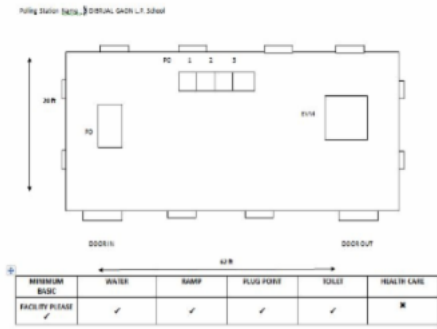

নিৰ্বাচক পঞ্জীয়ন বিষয়াৰ স্বাক্ষৰ

Nazri Naksha

Google Map View

Polling Station Building Front View

ভোটগ্ৰহন কেন্দ্ৰৰ সন্মুখৰ দৃশ্য

Cad View

Key MAP View

1 নাম : অৰুণা গগৈ পিতাৰ নাম: ৰমেশ গগৈ ঘৰ নং : 1 বয়স : 57 লিঙ্গ : মহিলা	CLC0002425 ফটো উপলব্ধ	2 নাম : নিলকমল গগৈ পিতাৰ নাম: ৰমেশ গগৈ ঘৰ নং : 1 বয়স : 34 লিঙ্গ : পুৰুষ	CLC0002426 ফটো উপলব্ধ	3 নাম : ৰিজমনি শইকীয়া গগৈ স্বামীৰ নাম: নিল কমল গগৈ ঘৰ নং : 1 বয়স : 31 লিঙ্গ : মহিলা	CLC0415430 ফটো উপলব্ধ
4 নাম : পৰ্ণিমা গগৈ পিতাৰ নাম: ভকত্ৰ গগৈ ঘৰ নং : 2 বয়স : 56 লিঙ্গ : মহিলা	CLC0002430 ফটো উপলব্ধ	5 নাম : লীলা গগৈ পিতাৰ নাম: গোবিন গগৈ ঘৰ নং : 2 বয়স : 51 লিঙ্গ : পুৰুষ	CLC0002431 ফটো উপলব্ধ	6 নাম : নিবেদিতা গগৈ স্বামীৰ নাম: বিনোদ গগৈ ঘৰ নং : 2 বয়স : 49 লিঙ্গ : মহিলা	CLC6234657 ফটো উপলব্ধ
7 নাম : নিত্যানন্দ গগৈ পিতাৰ নাম: গোবিন চন্দ্ৰ গগৈ ঘৰ নং : 2 বয়স : 43 লিঙ্গ : পুৰুষ	CLC6234679 ফটো উপলব্ধ	8 নাম : বুবুল গগৈ পিতাৰ নাম: গোবিন চন্দ্ৰ গগৈ ঘৰ নং : 2 বয়স : 40 লিঙ্গ : পুৰুষ	CLC6234680 ফটো উপলব্ধ	9 নাম : বিনীতা মেধ গগৈ স্বামীৰ নাম: নিত্যানন্দ গগৈ ঘৰ নং : 2 বয়স : 38 লিঙ্গ : মহিলা	PCQ0105155 ফটো উপলব্ধ
10 নাম : পপী বৰুৱা গগৈ স্বামীৰ নাম: বুবুল গগৈ ঘৰ নং : 2 বয়স : 26 লিঙ্গ : মহিলা	CLC0440735 ফটো উপলব্ধ	11 নাম : ৰত্ন ধৰ গগৈ পিতাৰ নাম: ভকত্ৰ গগৈ ঘৰ নং : 3 বয়স : 70 লিঙ্গ : পুৰুষ	CLC0002432 ফটো উপলব্ধ	12 নাম : চন্দ্ৰমা গগৈ স্বামীৰ নাম: ৰত্ন ধৰ গগৈ ঘৰ নং : 3 বয়স : 59 লিঙ্গ : মহিলা	CLC0002433 ফটো উপলব্ধ
13 নাম : বচন্ত গগৈ পিতাৰ নাম: ৰত্ন গগৈ ঘৰ নং : 3 বয়স : 51 লিঙ্গ : পুৰুষ	CLC0002434 ফটো উপলব্ধ	14 নাম : দেৱজিত গগৈ পিতাৰ নাম: ৰত্ন গগৈ ঘৰ নং : 03 বয়স : 44 লিঙ্গ : পুৰুষ	CLC0002440 ফটো উপলব্ধ	15 নাম : লোকেশ্বৰ গগৈ পিতাৰ নাম: ৰত্ন গগৈ ঘৰ নং : 3 বয়স : 43 লিঙ্গ : পুৰুষ	CLC0002435 ফটো উপলব্ধ
16 নাম : বন্দনা গগৈ স্বামীৰ নাম: বচন্ত গগৈ ঘৰ নং : 3 বয়স : 41 লিঙ্গ : মহিলা	CLC0002438 ফটো উপলব্ধ	17 নাম : কনক গগৈ পিতাৰ নাম: ৰত্ন ধৰ গগৈ ঘৰ নং : 3 বয়স : 41 লিঙ্গ : পুৰুষ	CLC0002437 ফটো উপলব্ধ	18 নাম : মনিকা গগৈ স্বামীৰ নাম: লোকেশ্বৰ গগৈ ঘৰ নং : 3 বয়স : 39 লিঙ্গ : মহিলা	CLC0002439 ফটো উপলব্ধ
19 নাম : দিপশিখা গগৈ স্বামীৰ নাম: কনক গগৈ ঘৰ নং : 3 বয়স : 34 লিঙ্গ : মহিলা	CLC0442921 ফটো উপলব্ধ	20 নাম : জুলি গগৈ স্বামীৰ নাম: দেৱজিত গগৈ ঘৰ নং : 3 বয়স : 30 লিঙ্গ : মহিলা	CLC0440586 ফটো উপলব্ধ	21 নাম : ভিতালি গগৈ পিতাৰ নাম: লোকেশ্বৰ গগৈ ঘৰ নং : 3 বয়স : 20 লিঙ্গ : মহিলা	PCQ0130062 ফটো উপলব্ধ
22 নাম : মায়ী গগৈ স্বামীৰ নাম: বিচিত্ৰ গগৈ ঘৰ নং : 8 বয়স : 56 লিঙ্গ : মহিলা	CLC0002441 ফটো উপলব্ধ	23 নাম : টুটুল চন্দ্ৰ গগৈ পিতাৰ নাম: হেমচন্দ্ৰ গগৈ ঘৰ নং : 8 বয়স : 53 লিঙ্গ : পুৰুষ	CLC0002442 ফটো উপলব্ধ	24 নাম : সঞ্জীৱ গগৈ পিতাৰ নাম: হেমচন্দ্ৰ গগৈ ঘৰ নং : 8 বয়স : 50 লিঙ্গ : পুৰুষ	CLC0002443 ফটো উপলব্ধ
25 নাম : দেৱযানী গগৈ স্বামীৰ নাম: টুটুল চন্দ্ৰ গগৈ ঘৰ নং : 8 বয়স : 40 লিঙ্গ : মহিলা	CLC0002444 ফটো উপলব্ধ	26 নাম : পলী গগৈ স্বামীৰ নাম: সঞ্জীৱ গগৈ ঘৰ নং : 8 বয়স : 32 লিঙ্গ : মহিলা	CLC0207316 ফটো উপলব্ধ	27 নাম : দৰ্শনা গগৈ পিতাৰ নাম: টুটুল চন্দ্ৰ গগৈ ঘৰ নং : 04 বয়স : 20 লিঙ্গ : মহিলা	PCQ0078162 ফটো উপলব্ধ
28 নাম : অৰ্চনা গগৈ পিতাৰ নাম: টুটুল চন্দ্ৰ গগৈ ঘৰ নং : 04 বয়স : 19 লিঙ্গ : মহিলা	PCQ0078154 ফটো উপলব্ধ	29 নাম : দীপক গগৈ পিতাৰ নাম: ধৰ্মেশ্বৰ গগৈ ঘৰ নং : 5 বয়স : 47 লিঙ্গ : পুৰুষ	CLC6241607 ফটো উপলব্ধ	30 নাম : বন্দনা গগৈ স্বামীৰ নাম: দীপক গগৈ ঘৰ নং : 5 বয়স : 42 লিঙ্গ : মহিলা	CLC0002445 ফটো উপলব্ধ