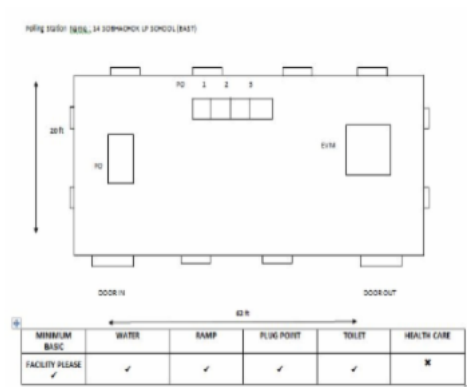

নিৰ্বাচক পঞ্জীয়ন বিষয়াৰ স্বাক্ষৰ

Nazri Naksha

Google Map View

Polling Station Building Front View

ভোটগ্ৰহন কেন্দ্ৰৰ সন্মুখৰ দৃশ্য

Cad View

Key MAP View

1 নাম : হৰেন বৰুৱা পিতাৰ নাম: সৌনেশ্বৰ বৰুৱা ঘৰ নং : ১ বয়স : 53 লিঙ্গ : পুৰুষ	DDB0006493 ফটো উপলব্ধ	2 নাম : পূৰ্ণিমা বৰুৱা স্বামীৰ নাম: হৰেন বৰুৱা ঘৰ নং : ১ বয়স : 45 লিঙ্গ : মহিলা	DDB0006494 ফটো উপলব্ধ	E 3 নাম : কিৰণ বৰুৱা পিতাৰ নাম: হৰেন বৰুৱা ঘৰ নং : ১ বয়স : 20 লিঙ্গ : পুৰুষ	PCQ0071332 ফটো উপলব্ধ
4 নাম : তুল্যধৰ গগৈ পিতাৰ নাম: নৰেন গগৈ ঘৰ নং : ২ বয়স : 67 লিঙ্গ : পুৰুষ	DDB0006495 ফটো উপলব্ধ	5 নাম : পদমী গগৈ স্বামীৰ নাম: তুল্যধৰ গগৈ ঘৰ নং : ২ বয়স : 59 লিঙ্গ : মহিলা	DDB0006496 ফটো উপলব্ধ	6 নাম : বুধিন গগৈ পিতাৰ নাম: তুল্যধৰ গগৈ ঘৰ নং : ২ বয়স : 39 লিঙ্গ : পুৰুষ	DDB0006498 ফটো উপলব্ধ
7 নাম : মাইন গগৈ স্বামীৰ নাম: বুধিন গগৈ ঘৰ নং : ২ বয়স : 35 লিঙ্গ : মহিলা	DDB0006501 ফটো উপলব্ধ	8 নাম : বিতু গগৈ পিতাৰ নাম: তুল্যধৰ গগৈ ঘৰ নং : ২ক বয়স : 32 লিঙ্গ : পুৰুষ	DDB0400499 ফটো উপলব্ধ	9 নাম : জোনালী গগৈ স্বামীৰ নাম: বিতু গগৈ ঘৰ নং : ২ক বয়স : 27 লিঙ্গ : মহিলা	DDB0400465 ফটো উপলব্ধ
10 নাম : পূৰ্ণ বৰুৱা পিতাৰ নাম: পানীৰাম বৰুৱা ঘৰ নং : ৩ বয়স : 73 লিঙ্গ : পুৰুষ	DDB0006502 ফটো উপলব্ধ	11 নাম : বুবুল বৰুৱা পিতাৰ নাম: পূৰ্ণ বৰুৱা ঘৰ নং : ৩ বয়স : 45 লিঙ্গ : পুৰুষ	DDB0006503 ফটো উপলব্ধ	12 নাম : যুতিকা বৰুৱা স্বামীৰ নাম: বুবুল বৰুৱা ঘৰ নং : ৩ বয়স : 40 লিঙ্গ : মহিলা	DDB0006504 ফটো উপলব্ধ
13 নাম : নয়নিকা বৰুৱা পিতাৰ নাম: বুবুল বৰুৱা ঘৰ নং : ৩ বয়স : 24 লিঙ্গ : মহিলা	DDB0507210 ফটো উপলব্ধ	14 নাম : আকাশ বৰুৱা পিতাৰ নাম: বুবুল বৰুৱা ঘৰ নং : ৩ বয়স : 22 লিঙ্গ : পুৰুষ	DDB0506543 ফটো উপলব্ধ	15 নাম : ফুলেশ্বৰ বৰুৱা পিতাৰ নাম: পানীৰাম বৰুৱা ঘৰ নং : ৪ বয়স : 56 লিঙ্গ : পুৰুষ	DDB0006506 ফটো উপলব্ধ
16 নাম : ৰঞ্জন বৰুৱা পিতাৰ নাম: ফুলেশ্বৰ বৰুৱা ঘৰ নং : ৪ বয়স : 24 লিঙ্গ : পুৰুষ	DDB0507558 ফটো উপলব্ধ	17 নাম : ৰীতামনি বৰুৱা পিতাৰ নাম: ফুলেশ্বৰ বৰুৱা ঘৰ নং : ৪ বয়স : 24 লিঙ্গ : মহিলা	PCQ0038265 ফটো উপলব্ধ	18 নাম : যুগল দিহিঙ্গীয়া পিতাৰ নাম: মুকুতা দিহিঙ্গীয়া ঘৰ নং : ৫ বয়স : 55 লিঙ্গ : পুৰুষ	DDB0006508 ফটো উপলব্ধ
19 নাম : বাসন্তী দিহিঙ্গীয়া স্বামীৰ নাম: যুগল দিহিঙ্গীয়া ঘৰ নং : ৫ বয়স : 50 লিঙ্গ : মহিলা	DDB0006509 ফটো উপলব্ধ	20 নাম : প্ৰবিন দিহিঙ্গীয়া পিতাৰ নাম: যুগল দিহিঙ্গীয়া ঘৰ নং : ৫ বয়স : 29 লিঙ্গ : পুৰুষ	DDB0200204 ফটো উপলব্ধ	21 নাম : লাট মণি দিহিঙ্গীয়া পিতাৰ নাম: যুগল দিহিঙ্গীয়া ঘৰ নং : ৫ বয়স : 27 লিঙ্গ : পুৰুষ	DDB0233601 ফটো উপলব্ধ
22 নাম : জপীতৰা দিহিঙ্গীয়া স্বামীৰ নাম: প্ৰবিন দিহিঙ্গীয়া ঘৰ নং : ৫ বয়স : 26 লিঙ্গ : মহিলা	DDB0446294 ফটো উপলব্ধ	23 নাম : দিপশিখা গগৈ দিহিঙ্গীয়া স্বামীৰ নাম: লাটমনি দিহিঙ্গীয়া ঘৰ নং : ৫ বয়স : 25 লিঙ্গ : মহিলা	DDB0506816 ফটো উপলব্ধ	24 নাম : মীনা বৰুৱা স্বামীৰ নাম: যতিন বৰুৱা ঘৰ নং : ৬ বয়স : 72 লিঙ্গ : মহিলা	DDB0006510 ফটো উপলব্ধ
25 নাম : দিপক বৰুৱা পিতাৰ নাম: যতিন বৰুৱা ঘৰ নং : ৬ বয়স : 46 লিঙ্গ : পুৰুষ	DDB0006511 ফটো উপলব্ধ	26 নাম : দিপ্তী বৰুৱা স্বামীৰ নাম: দিপক বৰুৱা ঘৰ নং : ৬ বয়স : 44 লিঙ্গ : মহিলা	DDB0006512 ফটো উপলব্ধ	27 নাম : প্ৰণব বৰুৱা পিতাৰ নাম: যতিন বৰুৱা ঘৰ নং : ৬ বয়স : 38 লিঙ্গ : পুৰুষ	DDB0006513 ফটো উপলব্ধ
E2 28 নাম : বুলবুল বৰুৱা পিতাৰ নাম: দিপক বৰুৱা ঘৰ নং : ৬ বয়স : ৫৫ লিঙ্গ : পুৰুষ	DDB0446088 ফটো উপলব্ধ	29 নাম : সুনিতা বৰুৱা স্বামীৰ নাম: প্ৰণব বৰুৱা ঘৰ নং : ৬ বয়স : 24 লিঙ্গ : মহিলা	DDB0382671 ফটো উপলব্ধ	30 নাম : লব গগৈ পিতাৰ নাম: টকেশ্বৰ গগৈ ঘৰ নং : ৭ বয়স : 64 লিঙ্গ : পুৰুষ	DDB0006516 ফটো উপলব্ধ