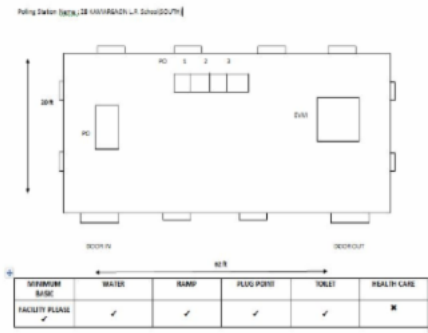

নিৰ্বাচক পঞ্জীয়ন বিষয়াৰ স্বাক্ষৰ

Nazri Naksha

Google Map View

Polling Station Building Front View

ভোটগ্ৰহন কেন্দ্ৰৰ সন্মুখৰ দৃশ্য

Cad View

Key MAP View

1 নাম : পূৰ্ণানন্দ বৰগোহাঁই পিতাৰ নাম: পচন্দ বৰগোহাঁই ঘৰ নং : 1 বয়স : 68 লিঙ্গ : পুৰুষ	CLC2834573 ফটো উপলব্ধ	2 নাম : ভদ্রাবতী বৰগোহাঁই স্বামীৰ নাম: পূৰ্ণানন্দ বৰগোহাঁই ঘৰ নং : 1 বয়স : 57 লিঙ্গ : মহিলা	CLC2834584 ফটো উপলব্ধ	3 নাম : যুগল বৰগোহাঁই পিতাৰ নাম: পূৰ্ণানন্দ বৰগোহাঁই ঘৰ নং : 1 বয়স : 47 লিঙ্গ : পুৰুষ	CLC2834595 ফটো উপলব্ধ
4 নাম : জোনমণী বৰগোহাঁই স্বামীৰ নাম: যোগেল বৰগোহাঁই ঘৰ নং : 1 বয়স : 42 লিঙ্গ : মহিলা	CLC1633734 ফটো উপলব্ধ	5 নাম : জিতু গগৈ পিতাৰ নাম: প্ৰমোদ গগৈ ঘৰ নং : 1 কু বয়স : 49 লিঙ্গ : পুৰুষ	CLC2834620 ফটো উপলব্ধ	6 নাম : ববী গগৈ স্বামীৰ নাম: জিতু গগৈ ঘৰ নং : 1 কু বয়স : 46 লিঙ্গ : মহিলা	CLC2834631 ফটো উপলব্ধ
7 নাম : ভাস্কৰ গগৈ পিতাৰ নাম: জিতু গগৈ ঘৰ নং : 1 কু বয়স : 26 লিঙ্গ : পুৰুষ	CLC0316281 ফটো উপলব্ধ	8 নাম : পূৰ্ণকান্ত গগৈ পিতাৰ নাম: শিৱ গগৈ ঘৰ নং : 2 বয়স : 65 লিঙ্গ : পুৰুষ	CLC2834642 ফটো উপলব্ধ	9 নাম : বীনা গগৈ স্বামীৰ নাম: পূৰ্ণকান্ত গগৈ ঘৰ নং : 2 বয়স : 54 লিঙ্গ : মহিলা	CLC2834653 ফটো উপলব্ধ
10 নাম : পল্লবী গগৈ স্বামীৰ নাম: পবিত্ৰ গগৈ ঘৰ নং : 2 বয়স : 41 লিঙ্গ : মহিলা	CLC1633745 ফটো উপলব্ধ	11 নাম : পবিত্ৰ গগৈ পিতাৰ নাম: পূৰ্ণকান্ত গগৈ ঘৰ নং : 2 বয়স : 40 লিঙ্গ : পুৰুষ	CLC2834664 ফটো উপলব্ধ	12 নাম : মোন গগৈ পিতাৰ নাম: পূৰ্ণকান্ত গগৈ ঘৰ নং : 2 বয়স : 38 লিঙ্গ : পুৰুষ	CLC2834675 ফটো উপলব্ধ
13 নাম : মনোজ গগৈ পিতাৰ নাম: পূৰ্ণকান্ত গগৈ ঘৰ নং : 2 বয়স : 36 লিঙ্গ : পুৰুষ	CLC0183079 ফটো উপলব্ধ	14 নাম : অজিত গগৈ পিতাৰ নাম: পূৰ্ণকান্ত গগৈ ঘৰ নং : 2 বয়স : 30 লিঙ্গ : পুৰুষ	CLC0183095 ফটো উপলব্ধ	15 নাম : দিপামণি দিহিঙীয়া গগৈ স্বামীৰ নাম: মুন গগৈ ঘৰ নং : 2 বয়স : 30 লিঙ্গ : মহিলা	CLC0376863 ফটো উপলব্ধ
16 নাম : ৰমী বড়া স্বামীৰ নাম: মনুজ গগৈ ঘৰ নং : 2 বয়স : 29 লিঙ্গ : মহিলা	CLC0251561 ফটো উপলব্ধ	17 নাম : অনিমা গগৈ স্বামীৰ নাম: মদন গগৈ ঘৰ নং : 3 বয়স : 66 লিঙ্গ : মহিলা	CLC2834697 ফটো উপলব্ধ	E 18 নাম : বৃধন গগৈ পিতাৰ নাম: পূৰ্ণকান্ত গগৈ ঘৰ নং : 3 বয়স : 61 লিঙ্গ : পুৰুষ	CLC2834722 ফটো উপলব্ধ
19 নাম : ৰাঙলী গগৈ স্বামীৰ নাম: বৃধন গগৈ ঘৰ নং : 3 বয়স : 50 লিঙ্গ : মহিলা	CLC2834733 ফটো উপলব্ধ	20 নাম : জনমণি গগৈ পিতাৰ নাম: মদন গগৈ ঘৰ নং : 3 বয়স : 40 লিঙ্গ : মহিলা	CLC2834700 ফটো উপলব্ধ	21 নাম : দিম্পু গগৈ পিতাৰ নাম: মদন গগৈ ঘৰ নং : 3 বয়স : 35 লিঙ্গ : পুৰুষ	CLC0316620 ফটো উপলব্ধ
22 নাম : বিতুপন গগৈ পিতাৰ নাম: মদন গগৈ ঘৰ নং : 3 বয়স : 31 লিঙ্গ : পুৰুষ	CLC0316638 ফটো উপলব্ধ	E 23 নাম : অনামিকা গগৈ স্বামীৰ নাম: বিতুপন গগৈ ঘৰ নং : 3 বয়স : 31 লিঙ্গ : মহিলা	CLC0316299 ফটো উপলব্ধ	24 নাম : মনোজ গগৈ পিতাৰ নাম: বৃধন গগৈ ঘৰ নং : 3 বয়স : 31 লিঙ্গ : পুৰুষ	CLC0196725 ফটো উপলব্ধ
25 নাম : জিতু গগৈ পিতাৰ নাম: বৃধন গগৈ ঘৰ নং : 3 বয়স : 30 লিঙ্গ : পুৰুষ	CLC0316612 ফটো উপলব্ধ	26 নাম : ৰঞ্জিত গগৈ পিতাৰ নাম: বৃধন গগৈ ঘৰ নং : 3 বয়স : 29 লিঙ্গ : পুৰুষ	CLC0316646 ফটো উপলব্ধ	27 নাম : মোচুমী গগৈ স্বামীৰ নাম: বিতুপন গগৈ ঘৰ নং : 3 বয়স : 24 লিঙ্গ : মহিলা	PCQ0015107 ফটো উপলব্ধ
28 নাম : কংকনা গগৈ স্বামীৰ নাম: দিম্পু গগৈ ঘৰ নং : 3 বয়স : 22 লিঙ্গ : মহিলা	PCQ0011866 ফটো উপলব্ধ	29 নাম : মনালিছা হাজৰিকা গগৈ স্বামীৰ নাম: জিতু গগৈ ঘৰ নং : 3 বয়স : 21 লিঙ্গ : মহিলা	PCQ0024356 ফটো উপলব্ধ	30 নাম : চেনীমাই গগৈ স্বামীৰ নাম: জগত গগৈ ঘৰ নং : 4 বয়স : 52 লিঙ্গ : মহিলা	CLC2834755 ফটো উপলব্ধ