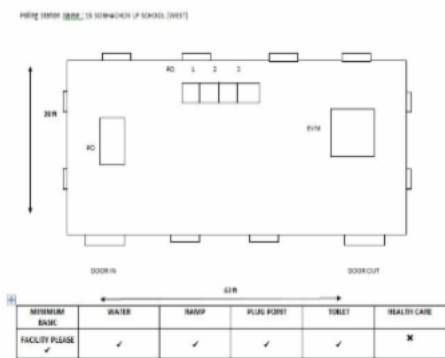

নিৰ্বাচক পঞ্জীয়ন বিষয়াৰ স্বাক্ষৰ

Nazri Naksha

Google Map View

Polling Station Building Front View

ভোটগ্ৰহন কেন্দ্ৰৰ সন্মুখৰ দৃশ্য

Cad View

Key MAP View

1 নাম : কল্পনা ভৰালী পিতাৰ নাম: পুনা ভৰালী ঘৰ নং : 0 বয়স : 31 লিঙ্গ : মহিলা	PCQ0060566 ফটো উপলব্ধ	2 নাম : আদিতী চেতিয়া পিতাৰ নাম: বালিন চেতিয়া ঘৰ নং : 00 বয়স : 20 লিঙ্গ : মহিলা	PCQ0072413 ফটো উপলব্ধ	3 নাম : ঘনকান্ত শেনচোৱা পিতাৰ নাম: ভুগমন শেনচোৱা ঘৰ নং : 1 বয়স : 55 লিঙ্গ : পুৰুষ	DDB0006880 ফটো উপলব্ধ
4 নাম : মহিলা শেনচোৱা স্বামীৰ নাম: ঘনকান্ত শেনচোৱা ঘৰ নং : 1 বয়স : 54 লিঙ্গ : মহিলা	DDB0006881 ফটো উপলব্ধ	5 নাম : অম্বিকা শেনচোৱা পিতাৰ নাম: টুনা শেনচোৱা ঘৰ নং : 2 বয়স : 45 লিঙ্গ : পুৰুষ	DDB0006882 ফটো উপলব্ধ	6 নাম : কন শেনচোৱা স্বামীৰ নাম: অম্বিকা শেনচোৱা ঘৰ নং : 2 বয়স : 44 লিঙ্গ : মহিলা	DDB0006883 ফটো উপলব্ধ
7 নাম : বাজীৰ শেনচোৱা পিতাৰ নাম: টুনা শেনচোৱা ঘৰ নং : 2 বয়স : 38 লিঙ্গ : পুৰুষ	DDB0006884 ফটো উপলব্ধ	S 8 নাম : নোমলী শেনচোৱা স্বামীৰ নাম: পূৰ্ণ শেনচোৱা ঘৰ নং : 7 বয়স : 74 লিঙ্গ : মহিলা	DDB0006885 ফটো উপলব্ধ	9 নাম : চন্দ্ৰ শেনচোৱা পিতাৰ নাম: পূৰ্ণ শেনচোৱা ঘৰ নং : 9 বয়স : 49 লিঙ্গ : পুৰুষ	DDB0006886 ফটো উপলব্ধ
10 নাম : মালবিকা শেনচোৱা স্বামীৰ নাম: চন্দ্ৰ শেনচোৱা ঘৰ নং : 9 বয়স : 49 লিঙ্গ : মহিলা	DDB0507061 ফটো উপলব্ধ	11 নাম : মালবিকা শেনছোৱা স্বামীৰ নাম: চন্দ্ৰ শেনছোৱা ঘৰ নং : 9 বয়স : 48 লিঙ্গ : মহিলা	DDB0407189 ফটো উপলব্ধ	12 নাম : খান শেনচোৱা পিতাৰ নাম: পূৰ্ণ শেনচোৱা ঘৰ নং : 9 বয়স : 46 লিঙ্গ : পুৰুষ	DDB0006887 ফটো উপলব্ধ
13 নাম : জিতুল শেনচোৱা পিতাৰ নাম: পূৰ্ণ শেনচোৱা ঘৰ নং : 9 বয়স : 44 লিঙ্গ : পুৰুষ	DDB0176230 ফটো উপলব্ধ	14 নাম : প্ৰমোদ শেনচোৱা পিতাৰ নাম: পূৰ্ণ শেনচোৱা ঘৰ নং : 9 বয়স : 40 লিঙ্গ : পুৰুষ	DDB0006888 ফটো উপলব্ধ	15 নাম : জিন্টু শেনচোৱা পিতাৰ নাম: পূৰ্ণ শেনচোৱা ঘৰ নং : 9 বয়স : 31 লিঙ্গ : পুৰুষ	DDB0188151 ফটো উপলব্ধ
16 নাম : দেৱজিত শেনচোৱা পিতাৰ নাম: অম্বিকা শেনচোৱা ঘৰ নং : 09 বয়স : 20 লিঙ্গ : পুৰুষ	PCQ0070722 ফটো উপলব্ধ	S 17 নাম : চৈতেন্দ্ৰ গগৈ পিতাৰ নাম: কামেশ্বৰ গগৈ ঘৰ নং : 8 বয়স : 62 লিঙ্গ : পুৰুষ	DDB1534674 ফটো উপলব্ধ	18 নাম : বীনা গগৈ স্বামীৰ নাম: চেতান্দ্ৰ গগৈ ঘৰ নং : 8 বয়স : 60 লিঙ্গ : মহিলা	DDB0006889 ফটো উপলব্ধ
19 নাম : জিত গগৈ পিতাৰ নাম: চেতেন্দ্ৰ গগৈ ঘৰ নং : 8 বয়স : 43 লিঙ্গ : পুৰুষ	DDB0223578 ফটো উপলব্ধ	20 নাম : চিত্ৰৰঞ্জন গগৈ পিতাৰ নাম: চেতেন্দ্ৰ গগৈ ঘৰ নং : 8 বয়স : 38 লিঙ্গ : পুৰুষ	DDB0006890 ফটো উপলব্ধ	S 21 নাম : অনিল গগৈ পিতাৰ নাম: গুণ্টিবৰ গগৈ ঘৰ নং : 5 বয়স : 42 লিঙ্গ : পুৰুষ	DDB0006891 ফটো উপলব্ধ
22 নাম : বিজয়া গগৈ স্বামীৰ নাম: অনিল গগৈ ঘৰ নং : 5 বয়স : 40 লিঙ্গ : মহিলা	DDB0006892 ফটো উপলব্ধ	23 নাম : ৰুবি সেনচোৱা স্বামীৰ নাম: ৰাজিব সেনচোৱা ঘৰ নং : 5 বয়স : 38 লিঙ্গ : মহিলা	DDB0006893 ফটো উপলব্ধ	24 নাম : ভবেন গগৈ পিতাৰ নাম: অনিল গগৈ ঘৰ নং : 5 বয়স : 27 লিঙ্গ : পুৰুষ	DDB0326579 ফটো উপলব্ধ
25 নাম : নিতুমণি গগৈ স্বামীৰ নাম: ভবেন গগৈ ঘৰ নং : 5 বয়স : 25 লিঙ্গ : মহিলা	DDB0324962 ফটো উপলব্ধ	26 নাম : জয়ন্ত গগৈ পিতাৰ নাম: অনিল গগৈ ঘৰ নং : 5 বয়স : 25 লিঙ্গ : পুৰুষ	DDB0324954 ফটো উপলব্ধ	# 27 নাম : লক্ষী দিহিঙীয়া পিতাৰ নাম: অকান দিহিঙীয়া দিহিঙীয়া ঘৰ নং : 42 বয়স : 50 লিঙ্গ : পুৰুষ	DDB0006894 ফটো উপলব্ধ
28 নাম : মিন দিহিঙীয়া স্বামীৰ নাম: লক্ষীকান্ত দিহিঙীয়া ঘৰ নং : 6 বয়স : 47 লিঙ্গ : মহিলা	DDB0006895 ফটো উপলব্ধ	29 নাম : চন্দন দিহিঙীয়া পিতাৰ নাম: লক্ষীকান্ত দিহিঙীয়া ঘৰ নং : 6 বয়স : 29 লিঙ্গ : পুৰুষ	DDB0169631 ফটো উপলব্ধ	30 নাম : ৰাতুল দিহিঙীয়া পিতাৰ নাম: লক্ষী দিহিঙীয়া ঘৰ নং : 6 বয়স : 26 লিঙ্গ : পুৰুষ	DDB0446575 ফটো উপলব্ধ