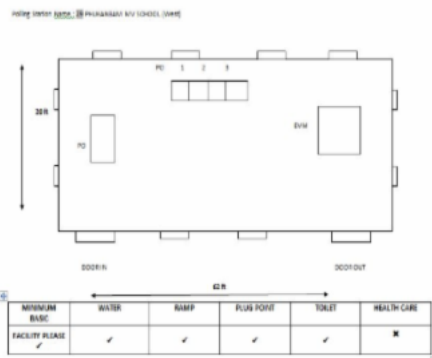

নিৰ্বাচক পঞ্জীয়ন বিষয়াৰ স্বাক্ষৰ

Nazri Naksha

Google Map View

Polling Station Building Front View

ভোটগ্ৰহন কেন্দ্ৰৰ সন্মুখৰ দৃশ্য

Cad View

Key MAP View

1 নাম : মহেন্দ্ৰ গগৈ পিতাৰ নাম: সৰ্বমন্ গগৈ ঘৰ নং : ১ বয়স : 77 লিঙ্গ : পুৰুষ	DDB2834562 ফটো উপলব্ধ	2 নাম : লাৰণ্য গগৈ স্বামীৰ নাম: মহেন্দ্ৰ গগৈ ঘৰ নং : ১ বয়স : 72 লিঙ্গ : মহিলা	DDB2834573 ফটো উপলব্ধ	3 নাম : ৰাজু গগৈ পিতাৰ নাম: মহেন্দ্ৰ গগৈ ঘৰ নং : ১ বয়স : 45 লিঙ্গ : পুৰুষ	DDB2834584 ফটো উপলব্ধ
4 নাম : পৰ্ণিমা গগৈ স্বামীৰ নাম: ৰাজু গগৈ ঘৰ নং : ১ বয়স : 42 লিঙ্গ : মহিলা	DDB2834595 ফটো উপলব্ধ	5 নাম : অনিল মাৰি পিতাৰ নাম: সুৰেণ মাৰি ঘৰ নং : ১ বয়স : 24 লিঙ্গ : পুৰুষ	DDB0508960 ফটো উপলব্ধ	6 নাম : কুমকুম গগৈ পিতাৰ নাম: ৰাজু গগৈ ঘৰ নং : ১ বয়স : 22 লিঙ্গ : পুৰুষ	DDB0515858 ফটো উপলব্ধ
7 নাম : সঞ্জীৱ গগৈ পিতাৰ নাম: লক্ষেশ্বৰ গগৈ ঘৰ নং : ২ বয়স : 40 লিঙ্গ : পুৰুষ	DDB2834619 ফটো উপলব্ধ	8 নাম : পৰিনীতা গগৈ স্বামীৰ নাম: সঞ্জীৱ গগৈ ঘৰ নং : ২ বয়স : 39 লিঙ্গ : মহিলা	DDB2843950 ফটো উপলব্ধ	9 নাম : অঞ্জলি চৰেণ মাৰি স্বামীৰ নাম: পুৰণ চৰেণ মাৰি ঘৰ নং : ২কু বয়স : 32 লিঙ্গ : মহিলা	DDB0454454 ফটো উপলব্ধ
10 নাম : ৰুণ গগৈ স্বামীৰ নাম: লক্ষেশ্বৰ গগৈ ঘৰ নং : ২বু বয়স : 57 লিঙ্গ : মহিলা	DDB2834642 ফটো উপলব্ধ	11 নাম : মনু মুড়া স্বামীৰ নাম: অনিল মুড়া ঘৰ নং : ৩ বয়স : 46 লিঙ্গ : মহিলা	DDB2834675 ফটো উপলব্ধ	12 নাম : সোনমণি সোনোৱাল পিতাৰ নাম: নকুল সোনোৱাল ঘৰ নং : ৩ বয়স : 23 লিঙ্গ : মহিলা	DDB1766633 ফটো উপলব্ধ
13 নাম : পম্পী লাহন গগৈ স্বামীৰ নাম: লক্ষ্যজিত গগৈ ঘৰ নং : ৩কু বয়স : 31 লিঙ্গ : মহিলা	DDB0515171 ফটো উপলব্ধ	14 নাম : লক্ষ্যজিত গগৈ পিতাৰ নাম: জয়ন্ত গগৈ ঘৰ নং : ৩কু বয়স : 30 লিঙ্গ : পুৰুষ	DDB0454579 ফটো উপলব্ধ	15 নাম : চোটা মুড়া পিতাৰ নাম: বীলক মুড়া ঘৰ নং : ৩কু বয়স : 44 লিঙ্গ : পুৰুষ	DDB2834700 ফটো উপলব্ধ
S 16 নাম : ফলবতী মুড়া স্বামীৰ নাম: চোটা মুড়া ঘৰ নং : ৩কু বয়স : 42 লিঙ্গ : মহিলা	DDB2834711 ফটো উপলব্ধ	17 নাম : জয়ন্ত গগৈ পিতাৰ নাম: দুৰ্গা গগৈ ঘৰ নং : ৩কু বয়স : 42 লিঙ্গ : পুৰুষ	DDB2834686 ফটো উপলব্ধ	18 নাম : গোলাপী গগৈ স্বামীৰ নাম: জয়ন্ত গগৈ ঘৰ নং : ৩কু বয়স : 38 লিঙ্গ : মহিলা	DDB2834697 ফটো উপলব্ধ
E 19 নাম : সত্যেন্দ্ৰ কোঁৱৰ পিতাৰ নাম: চণ্ডেশ্বৰ কোঁৱৰ ঘৰ নং : ৫ বয়স : 47 লিঙ্গ : পুৰুষ	DDB2834722 ফটো উপলব্ধ	20 নাম : পলী কোঁৱৰ স্বামীৰ নাম: সত্যেন্দ্ৰ কোঁৱৰ ঘৰ নং : ৫ বয়স : 43 লিঙ্গ : মহিলা	DDB2834733 ফটো উপলব্ধ	21 নাম : মিৰা পূৰ্তি মাতৃৰ নাম: সাইমন পূৰ্তি ঘৰ নং : ৫ বয়স : 35 লিঙ্গ : মহিলা	DDB2834744 ফটো উপলব্ধ
22 নাম : বাবুল পূৰ্তি মাতৃৰ নাম: সাইমন পূৰ্তি ঘৰ নং : 5 বয়স : 34 লিঙ্গ : পুৰুষ	DDB0237289 ফটো উপলব্ধ	23 নাম : বিপুল পূৰ্তি মাতৃৰ নাম: সাইমন পূৰ্তি ঘৰ নং : 5 বয়স : 30 লিঙ্গ : পুৰুষ	DDB0237628 ফটো উপলব্ধ	24 নাম : দিপু ছেত্ৰী পিতাৰ নাম: ভৰত ছেত্ৰী ঘৰ নং : ৫ বয়স : 28 লিঙ্গ : পুৰুষ	DDB0238196 ফটো উপলব্ধ
25 নাম : সাবিত্ৰী কোঁৱৰ পিতাৰ নাম: বাবুল কোঁৱৰ ঘৰ নং : ৫(এ) বয়স : 30 লিঙ্গ : মহিলা	DDB0319657 ফটো উপলব্ধ	26 নাম : অনৰাজ কোঁৱৰ পিতাৰ নাম: বাবুল কোঁৱৰ ঘৰ নং : ৫(এ) বয়স : 23 লিঙ্গ : পুৰুষ	DDB0319467 ফটো উপলব্ধ	27 নাম : বৰনা জুচি স্বামীৰ নাম: পীপু ছেত্ৰী ঘৰ নং : 5গু বয়স : 30 লিঙ্গ : মহিলা	PCQ0010603 ফটো উপলব্ধ
28 নাম : ৰাম ছেত্ৰী পিতাৰ নাম: ভক্তবাহাদুৰ ছেত্ৰী ঘৰ নং : ৫খ বয়স : 68 লিঙ্গ : পুৰুষ	DDB2834788 ফটো উপলব্ধ	29 নাম : চন্দ্ৰমায়া ছেত্ৰী স্বামীৰ নাম: ৰাম ছেত্ৰী ঘৰ নং : ৫খ বয়স : 56 লিঙ্গ : মহিলা	DDB2834799 ফটো উপলব্ধ	30 নাম : সীতা ছেত্ৰী স্বামীৰ নাম: ভৰত ছেত্ৰী ঘৰ নং : ৫গু বয়স : 54 লিঙ্গ : মহিলা	DDB2834835 ফটো উপলব্ধ