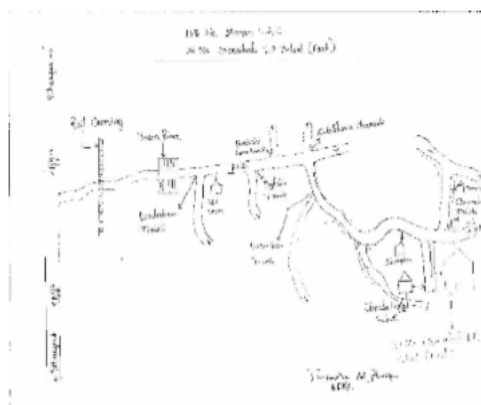

নিৰ্বাচক পঞ্জীয়ন বিষয়াৰ স্বাক্ষৰ

Nazri Naksha

Google Map View

Polling Station Building Front View

ভোটগ্ৰহন কেন্দ্ৰৰ সন্মুখৰ দৃশ্য

Cad View

Key MAP View

1 নাম : মহেন্দ্ৰ গগৈ পিতাৰ নাম: সৰ্বমন্ গগৈ ঘৰ নং : ১ বয়স : 77 লিঙ্গ : পুৰুষ	DDB2834562 ফটো উপলব্ধ	2 নাম : লাৰণ্য গগৈ স্বামীৰ নাম: মহেন্দ্ৰ গগৈ ঘৰ নং : ১ বয়স : 72 লিঙ্গ : মহিলা	DDB2834573 ফটো উপলব্ধ	3 নাম : ৰাজু গগৈ পিতাৰ নাম: মহেন্দ্ৰ গগৈ ঘৰ নং : ১ বয়স : 45 লিঙ্গ : পুৰুষ	DDB2834584 ফটো উপলব্ধ
4 নাম : পৰ্ণিমা গগৈ স্বামীৰ নাম: ৰাজু গগৈ ঘৰ নং : ১ বয়স : 42 লিঙ্গ : মহিলা	DDB2834595 ফটো উপলব্ধ	5 নাম : অনিল মাৰি পিতাৰ নাম: সুৰেণ মাৰি ঘৰ নং : ১ বয়স : 24 লিঙ্গ : পুৰুষ	DDB0508960 ফটো উপলব্ধ	6 নাম : কুমকুম গগৈ পিতাৰ নাম: ৰাজু গগৈ ঘৰ নং : ১ বয়স : 22 লিঙ্গ : পুৰুষ	DDB0515858 ফটো উপলব্ধ
7 নাম : সঞ্জীৱ গগৈ পিতাৰ নাম: লক্ষেশ্বৰ গগৈ ঘৰ নং : ২ বয়স : 40 লিঙ্গ : পুৰুষ	DDB2834619 ফটো উপলব্ধ	8 নাম : পৰিনীতা গগৈ স্বামীৰ নাম: সঞ্জীৱ গগৈ ঘৰ নং : ২ বয়স : 39 লিঙ্গ : মহিলা	DDB2843950 ফটো উপলব্ধ	9 নাম : অঞ্জলি চৰেণ মাৰি স্বামীৰ নাম: পুৰণ চৰেণ মাৰি ঘৰ নং : ২কু বয়স : 32 লিঙ্গ : মহিলা	DDB0454454 ফটো উপলব্ধ
10 নাম : ৰুণ গগৈ স্বামীৰ নাম: লক্ষেশ্বৰ গগৈ ঘৰ নং : ২বু বয়স : 57 লিঙ্গ : মহিলা	DDB2834642 ফটো উপলব্ধ	11 নাম : মনু মুড়া স্বামীৰ নাম: অনিল মুড়া ঘৰ নং : ৩ বয়স : 46 লিঙ্গ : মহিলা	DDB2834675 ফটো উপলব্ধ	12 নাম : সোনমণি সোনোৱাল পিতাৰ নাম: নকুল সোনোৱাল ঘৰ নং : ৩ বয়স : 23 লিঙ্গ : মহিলা	DDB1766633 ফটো উপলব্ধ
13 নাম : পম্পী লাহন গগৈ স্বামীৰ নাম: লক্ষ্যজিত গগৈ ঘৰ নং : ৩কু বয়স : 31 লিঙ্গ : মহিলা	DDB0515171 ফটো উপলব্ধ	14 নাম : লক্ষ্যজিত গগৈ পিতাৰ নাম: জয়ন্ত গগৈ ঘৰ নং : ৩কু বয়স : 30 লিঙ্গ : পুৰুষ	DDB0454579 ফটো উপলব্ধ	15 নাম : চোটা মুড়া পিতাৰ নাম: বীলক মুড়া ঘৰ নং : ৩কু বয়স : 44 লিঙ্গ : পুৰুষ	DDB2834700 ফটো উপলব্ধ
S 16 নাম : ফলবতী মুড়া স্বামীৰ নাম: চোটা মুড়া ঘৰ নং : ৩কু বয়স : 42 লিঙ্গ : মহিলা	DDB2834711 ফটো উপলব্ধ	17 নাম : জয়ন্ত গগৈ পিতাৰ নাম: দুৰ্গা গগৈ ঘৰ নং : ৩কু বয়স : 42 লিঙ্গ : পুৰুষ	DDB2834686 ফটো উপলব্ধ	18 নাম : গোলাপী গগৈ স্বামীৰ নাম: জয়ন্ত গগৈ ঘৰ নং : ৩কু বয়স : 38 লিঙ্গ : মহিলা	DDB2834697 ফটো উপলব্ধ
E 19 নাম : সত্যেন্দ্ৰ কোঁৱৰ পিতাৰ নাম: চণ্ডেশ্বৰ কোঁৱৰ ঘৰ নং : ৫ বয়স : 47 লিঙ্গ : পুৰুষ	DDB2834722 ফটো উপলব্ধ	20 নাম : পলী কোঁৱৰ স্বামীৰ নাম: সত্যেন্দ্ৰ কোঁৱৰ ঘৰ নং : ৫ বয়স : 43 লিঙ্গ : মহিলা	DDB2834733 ফটো উপলব্ধ	21 নাম : মিৰা পূৰ্তি মাতৃৰ নাম: সাইমন পূৰ্তি ঘৰ নং : ৫ বয়স : 35 লিঙ্গ : মহিলা	DDB2834744 ফটো উপলব্ধ
22 নাম : বাবুল পূৰ্তি মাতৃৰ নাম: সাইমন পূৰ্তি ঘৰ নং : 5 বয়স : 34 লিঙ্গ : পুৰুষ	DDB0237289 ফটো উপলব্ধ	23 নাম : বিপুল পূৰ্তি মাতৃৰ নাম: সাইমন পূৰ্তি ঘৰ নং : 5 বয়স : 30 লিঙ্গ : পুৰুষ	DDB0237628 ফটো উপলব্ধ	24 নাম : দিপু ছেত্ৰী পিতাৰ নাম: ভৰত ছেত্ৰী ঘৰ নং : ৫ বয়স : 28 লিঙ্গ : পুৰুষ	DDB0238196 ফটো উপলব্ধ
25 নাম : সাবিত্ৰী কোঁৱৰ পিতাৰ নাম: বাবুল কোঁৱৰ ঘৰ নং : ৫(এ) বয়স : 30 লিঙ্গ : মহিলা	DDB0319657 ফটো উপলব্ধ	26 নাম : অনৰাজ কোঁৱৰ পিতাৰ নাম: বাবুল কোঁৱৰ ঘৰ নং : ৫(এ) বয়স : 23 লিঙ্গ : পুৰুষ	DDB0319467 ফটো উপলব্ধ	27 নাম : বৰনা জুচি স্বামীৰ নাম: পীপু ছেত্ৰী ঘৰ নং : 5গু বয়স : 30 লিঙ্গ : মহিলা	PCQ0010603 ফটো উপলব্ধ
28 নাম : ৰাম ছেত্ৰী পিতাৰ নাম: ভক্তবাহাদুৰ ছেত্ৰী ঘৰ নং : ৫খ বয়স : 68 লিঙ্গ : পুৰুষ	DDB2834788 ফটো উপলব্ধ	29 নাম : চন্দ্ৰমায়া ছেত্ৰী স্বামীৰ নাম: ৰাম ছেত্ৰী ঘৰ নং : ৫খ বয়স : 56 লিঙ্গ : মহিলা	DDB2834799 ফটো উপলব্ধ	30 নাম : সীতা ছেত্ৰী স্বামীৰ নাম: ভৰত ছেত্ৰী ঘৰ নং : ৫গু বয়স : 54 লিঙ্গ : মহিলা	DDB2834835 ফটো উপলব্ধ