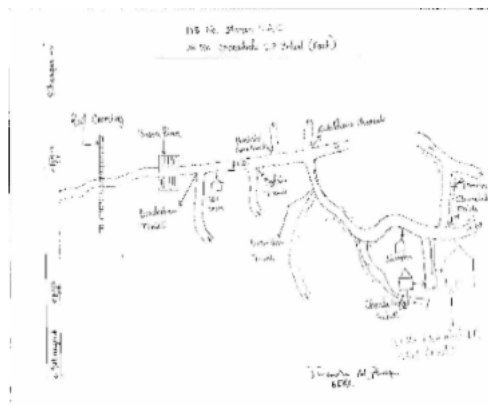

Nazri Naksha