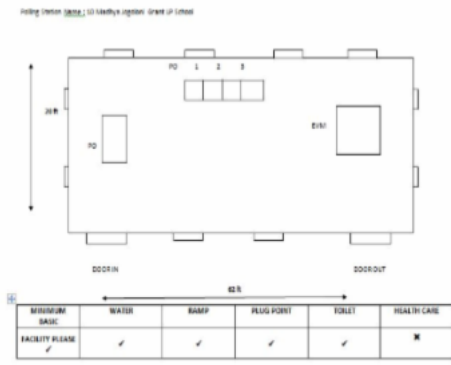

নিৰ্বাচক পঞ্জীয়ন বিষয়াৰ স্বাক্ষৰ

Nazri Naksha

Google Map View

Polling Station Building Front View

ভোটগ্ৰহন কেন্দ্ৰৰ সন্মুখৰ দৃশ্য

Cad View

Key MAP View

1 নাম : মীনা গগৈ স্বামীৰ নাম: বিপ্লৱ গগৈ ঘৰ নং : 1 বয়স : 47 লিঙ্গ : মহিলা	DDB0342758 ফটো উপলব্ধ	2 নাম : নিৰ্মালী গগৈ স্বামীৰ নাম: টুটু গগৈ ঘৰ নং : 1 বয়স : 41 লিঙ্গ : মহিলা	DDB0347492 ফটো উপলব্ধ	3 নাম : বৰ্ণা ফুকন গগৈ স্বামীৰ নাম: বিশ্বজিৎ গগৈ ঘৰ নং : 1 বয়স : 35 লিঙ্গ : মহিলা	DDB0234773 ফটো উপলব্ধ
4 নাম : বিশ্বজিত গগৈ মাতৃৰ নাম: অৰুণী গগৈ ঘৰ নং : 1 বয়স : 34 লিঙ্গ : পুৰুষ	DDB0004512 ফটো উপলব্ধ	5 নাম : গীটামণী গগৈ স্বামীৰ নাম: জিতুল গগৈ ঘৰ নং : 1 বয়স : 31 লিঙ্গ : মহিলা	DDB0000927 ফটো উপলব্ধ	6 নাম : কুলদীপ গগৈ পিতাৰ নাম: বিপ্লৱ গগৈ ঘৰ নং : 1 বয়স : 28 লিঙ্গ : পুৰুষ	DDB0433557 ফটো উপলব্ধ
7 নাম : দীপশিখা ৰাজখোৱা গগৈ স্বামীৰ নাম: যতিন গগৈ ঘৰ নং : 1 বয়স : 27 লিঙ্গ : মহিলা	DDB0435131 ফটো উপলব্ধ	8 নাম : যতিন গগৈ পিতাৰ নাম: অজিত গগৈ ঘৰ নং : 1 বয়স : 25 লিঙ্গ : পুৰুষ	DDB0234823 ফটো উপলব্ধ	9 নাম : গৌৰী গগৈ পিতাৰ নাম: বিপ্লৱ গগৈ ঘৰ নং : 1 বয়স : 23 লিঙ্গ : মহিলা	DDB0340406 ফটো উপলব্ধ
10 নাম : তৰাৱতী কুৰ্মী স্বামীৰ নাম: পূৰ্ণা কুৰ্মী ঘৰ নং : 2 বয়স : 48 লিঙ্গ : মহিলা	DDB0004514 ফটো উপলব্ধ	11 নাম : দুলমোনী গগৈ স্বামীৰ নাম: উমা গগৈ ঘৰ নং : 2 বয়স : 31 লিঙ্গ : মহিলা	DDB0424325 ফটো উপলব্ধ	12 নাম : মনোমতী গগৈ স্বামীৰ নাম: ৰাতুল গগৈ ঘৰ নং : 2 বয়স : 29 লিঙ্গ : মহিলা	DDB0047407 ফটো উপলব্ধ
E 13 নাম : জয়মতী মুৰা স্বামীৰ নাম: ৰেণু মুৰা ঘৰ নং : 6 বয়স : 64 লিঙ্গ : মহিলা	DDB0004515 ফটো উপলব্ধ	E 14 নাম : পুতলো মুৰা পিতাৰ নাম: ৰেণু মুৰা ঘৰ নং : 7 বয়স : 44 লিঙ্গ : পুৰুষ	DDB0004516 ফটো উপলব্ধ	15 নাম : দীপ্তি মুৰা স্বামীৰ নাম: পুতলো মুৰা ঘৰ নং : 7 বয়স : 42 লিঙ্গ : মহিলা	DDB0004517 ফটো উপলব্ধ
E 16 নাম : মন্তো মুৰা পিতাৰ নাম: ৰেণু মুৰা ঘৰ নং : 7 বয়স : 41 লিঙ্গ : পুৰুষ	DDB0004518 ফটো উপলব্ধ	17 নাম : অঞ্জলি মুৰা স্বামীৰ নাম: মৃত্তু মুৰা ঘৰ নং : 7 বয়স : 40 লিঙ্গ : মহিলা	DDB0004519 ফটো উপলব্ধ	18 নাম : ৰঞ্জিত মুৰা মাতৃৰ নাম: ছয়মতী মুৰা ঘৰ নং : 7 বয়স : 38 লিঙ্গ : পুৰুষ	DDB0004521 ফটো উপলব্ধ
19 নাম : দেৱপ্ৰসাদ গগৈ পিতাৰ নাম: ত্ৰৈলোক্য গগৈ ঘৰ নং : 7 বয়স : 28 লিঙ্গ : পুৰুষ	DDB0402586 ফটো উপলব্ধ	E 20 নাম : শ্যাম মুৰা মাতৃৰ নাম: তুপু মুৰা ঘৰ নং : 8 বয়স : 79 লিঙ্গ : পুৰুষ	DDB0004522 ফটো উপলব্ধ	E 21 নাম : পুতলী মুৰা স্বামীৰ নাম: পূৰ্ণা মুৰা ঘৰ নং : 8 বয়স : 70 লিঙ্গ : মহিলা	DDB0004523 ফটো উপলব্ধ
22 নাম : ভনী মুৰা স্বামীৰ নাম: চুনু মুৰা ঘৰ নং : 8 বয়স : 47 লিঙ্গ : মহিলা	DDB0004525 ফটো উপলব্ধ	23 নাম : সন্তুস মুৰা পিতাৰ নাম: শ্যাম মুৰা ঘৰ নং : 8 বয়স : 35 লিঙ্গ : পুৰুষ	DDB1044322 ফটো উপলব্ধ	24 নাম : চনিয়া মুৰা স্বামীৰ নাম: সন্তুস মুৰা ঘৰ নং : 8 বয়স : 31 লিঙ্গ : মহিলা	DDB0223958 ফটো উপলব্ধ
25 নাম : ৰঞ্জিত মুৰা পিতাৰ নাম: শ্যাম মুৰা ঘৰ নং : 8 বয়স : 31 লিঙ্গ : পুৰুষ	DDB0379438 ফটো উপলব্ধ	S 26 নাম : ৰঞ্জিত মুৰা পিতাৰ নাম: শ্যাম মুৰা ঘৰ নং : 8 বয়স : 31 লিঙ্গ : পুৰুষ	DDB0337188 ফটো উপলব্ধ	27 নাম : দিপালী মুৰা পিতাৰ নাম: শ্যাম মুৰা ঘৰ নং : 8 বয়স : 27 লিঙ্গ : মহিলা	DDB0224758 ফটো উপলব্ধ
28 নাম : পুনম ৰাঙ্খুৱা মুৰা স্বামীৰ নাম: ৰঞ্জিত মুৰা ঘৰ নং : 8 বয়স : 27 লিঙ্গ : মহিলা	DDB0345520 ফটো উপলব্ধ	29 নাম : খেলা মুৰা পিতাৰ নাম: বিৰচা মুৰা ঘৰ নং : 5 বয়স : 97 লিঙ্গ : পুৰুষ	DDB0004528 ফটো উপলব্ধ	30 নাম : বাবল মুৰা পিতাৰ নাম: খেলা মুৰা ঘৰ নং : 5 বয়স : 47 লিঙ্গ : পুৰুষ	DDB0004530 ফটো উপলব্ধ