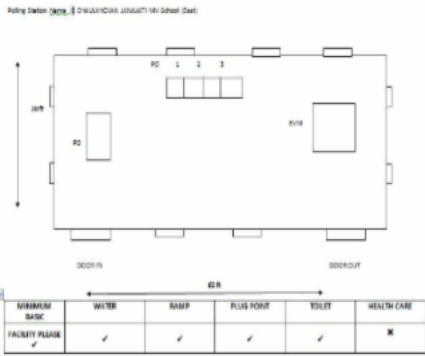

নিৰ্বাচক পঞ্জীয়ন বিষয়াৰ স্বাক্ষৰ

Nazri Naksha

Google Map View

Polling Station Building Front View

ভোটগ্ৰহন কেন্দ্ৰৰ সন্মুখৰ দৃশ্য

Cad View

Key MAP View

1 নাম : চম্পা প্ৰসাদ স্বামীৰ নাম: চনৰদেউ প্ৰসাদ ঘৰ নং : 2 বয়স : 63 লিঙ্গ : মহিলা	DDB6234599 ফটো উপলব্ধ	2 নাম : বামকিছুন প্ৰসাদ পিতাৰ নাম: চনৰদেউ প্ৰসাদ ঘৰ নং : 2 বয়স : 48 লিঙ্গ : পুৰুষ	DDB0002803 ফটো উপলব্ধ	3 নাম : গীতা প্ৰসাদ স্বামীৰ নাম: বামকিছুন প্ৰসাদ ঘৰ নং : 2 বয়স : 42 লিঙ্গ : মহিলা	DDB0002804 ফটো উপলব্ধ
4 নাম : চম্পা দেবী বীণ স্বামীৰ নাম: জয় কিষণ বীণ ঘৰ নং : 2 বয়স : 37 লিঙ্গ : মহিলা	DDB0434795 ফটো উপলব্ধ	5 নাম : জয়কিষণ বীন মাতৃৰ নাম: চম্পা প্ৰসাদ বীন ঘৰ নং : 2 বয়স : 30 লিঙ্গ : পুৰুষ	DDB0427724 ফটো উপলব্ধ	6 নাম : বাহুল প্ৰসাদ পিতাৰ নাম: বাম কিছুন প্ৰসাদ ঘৰ নং : 2 বয়স : 22 লিঙ্গ : পুৰুষ	DDB0511139 ফটো উপলব্ধ
7 নাম : ননুপ্ৰসাদ প্ৰসাদ পিতাৰ নাম: বঙালী প্ৰসাদ ঘৰ নং : 9 বয়স : 75 লিঙ্গ : পুৰুষ	DDB0002805 ফটো উপলব্ধ	8 নাম : মনুমাৰী প্ৰসাদ স্বামীৰ নাম: বলেশ্বৰ প্ৰসাদ ঘৰ নং : 9 বয়স : 50 লিঙ্গ : মহিলা	DDB0002807 ফটো উপলব্ধ	9 নাম : সৰস্বতী দেৱী প্ৰসাদ স্বামীৰ নাম: হৰিনাৰায়ন প্ৰসাদ ঘৰ নং : 9 বয়স : 40 লিঙ্গ : মহিলা	DDB1715226 ফটো উপলব্ধ
10 নাম : অমৰজিত প্ৰসাদ পিতাৰ নাম: বলেশ্বৰ প্ৰসাদ ঘৰ নং : 9 বয়স : 38 লিঙ্গ : পুৰুষ	DDB0002809 ফটো উপলব্ধ	11 নাম : গীতা দেবী প্ৰসাদ স্বামীৰ নাম: অমৰজিত প্ৰসাদ ঘৰ নং : 9 বয়স : 33 লিঙ্গ : মহিলা	DDB6240171 ফটো উপলব্ধ	12 নাম : অমৰনাথ বিন পিতাৰ নাম: বলেশ্বৰ বিন ঘৰ নং : 9 বয়স : 27 লিঙ্গ : পুৰুষ	DDB0233130 ফটো উপলব্ধ
13 নাম : সত্যনাৰায়ন প্ৰসাদ পিতাৰ নাম: বঙালী প্ৰসাদ ঘৰ নং : 8 বয়স : 65 লিঙ্গ : পুৰুষ	DDB0002810 ফটো উপলব্ধ	14 নাম : লইচা প্ৰসাদ স্বামীৰ নাম: শিৱপ্ৰসাদ প্ৰসাদ ঘৰ নং : 8 বয়স : 62 লিঙ্গ : মহিলা	DDB0002811 ফটো উপলব্ধ	15 নাম : বাজেন চৌহান অন্যান্য: চামৰীয়া প্ৰসাদ ঘৰ নং : 8 বয়স : 46 লিঙ্গ : পুৰুষ	DDB0426296 ফটো উপলব্ধ
16 নাম : চামৰীয়া প্ৰসাদ পিতাৰ নাম: শিৱপ্ৰসাদ প্ৰসাদ ঘৰ নং : 8 বয়স : 45 লিঙ্গ : মহিলা	DDB0002812 ফটো উপলব্ধ	17 নাম : কালাবতী প্ৰসাদ স্বামীৰ নাম: যোগল প্ৰসাদ ঘৰ নং : 8 বয়স : 39 লিঙ্গ : মহিলা	DDB0002813 ফটো উপলব্ধ	18 নাম : সন্তোষ প্ৰসাদ পিতাৰ নাম: সত্যনাৰায়ন প্ৰসাদ ঘৰ নং : 8 বয়স : 31 লিঙ্গ : পুৰুষ	DDB0223917 ফটো উপলব্ধ
19 নাম : হৰিলাল প্ৰসাদ পিতাৰ নাম: সত্যনাৰায়ন প্ৰসাদ ঘৰ নং : 8 বয়স : 27 লিঙ্গ : পুৰুষ	DDB0224709 ফটো উপলব্ধ	20 নাম : মালা চৌহান পিতাৰ নাম: বাজেন চৌহান ঘৰ নং : 4 বয়স : 22 লিঙ্গ : মহিলা	PCQ0071654 ফটো উপলব্ধ	21 নাম : জউৰী বীন স্বামীৰ নাম: সনৰিকা বীন ঘৰ নং : 5 বয়স : 66 লিঙ্গ : মহিলা	DDB0002814 ফটো উপলব্ধ
22 নাম : দেউৰতীয়া বীন স্বামীৰ নাম: সনৰিকা বীন ঘৰ নং : 5 বয়স : 62 লিঙ্গ : মহিলা	DDB0002817 ফটো উপলব্ধ	23 নাম : নাৰায়ণ বীন পিতাৰ নাম: সনৰিকা বীন ঘৰ নং : 5 বয়স : 46 লিঙ্গ : পুৰুষ	DDB6234782 ফটো উপলব্ধ	24 নাম : সুকীয়া বীন স্বামীৰ নাম: নাৰায়ণ বীন ঘৰ নং : 5 বয়স : 42 লিঙ্গ : মহিলা	DDB0002818 ফটো উপলব্ধ
25 নাম : হৰেন্দ্ৰ বীন মাতৃৰ নাম: জউৰী বীন ঘৰ নং : 5 বয়স : 31 লিঙ্গ : পুৰুষ	DDB1715022 ফটো উপলব্ধ	26 নাম : সোনী সোহিআ বিন স্বামীৰ নাম: হৰেন্দ্ৰ বিন ঘৰ নং : 5 বয়স : 31 লিঙ্গ : মহিলা	PCQ0076620 ফটো উপলব্ধ	27 নাম : অৰ্জুন বীন মাতৃৰ নাম: জউৰী বীন ঘৰ নং : 5 বয়স : 30 লিঙ্গ : পুৰুষ	DDB1715077 ফটো উপলব্ধ
28 নাম : দিপীকা বিন মাতৃৰ নাম: দেউৰতীয়া বিন ঘৰ নং : 5 বয়স : 29 লিঙ্গ : পুৰুষ	PCQ0098996 ফটো উপলব্ধ	29 নাম : কৃষ্ণা বিন মাতৃৰ নাম: জউৰা বিন ঘৰ নং : 5 বয়স : 25 লিঙ্গ : পুৰুষ	DDB0511188 ফটো উপলব্ধ	30 নাম : কিৰন বিন স্বামীৰ নাম: হৰেন্দ্ৰ বিন ঘৰ নং : 5 বয়স : 20 লিঙ্গ : মহিলা	PCQ0074617 ফটো উপলব্ধ