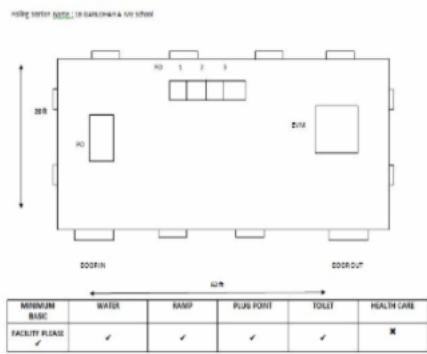

নিৰ্বাচক পঞ্জীয়ন বিষয়াৰ স্বাক্ষৰ

Nazri Naksha

Google Map View

Polling Station Building Front View

ভোটগ্ৰহন কেন্দ্ৰৰ সন্মুখৰ দৃশ্য

Cad View

Key MAP View

1 নাম : নিবেদিতা চাংমাই দুলাকাশৰীয়া স্বামীৰ নাম: ৰঞ্জিত দুলাকাশৰীয়া ঘৰ নং : 0 বয়স : 35 লিঙ্গ : মহিলা	PCQ0049296 ফটো উপলব্ধ	2 নাম : বাবল গগৈ পিতাৰ নাম: বলুৰাম গগৈ ঘৰ নং : 0 বয়স : 23 লিঙ্গ : পুৰুষ	PCQ0060558 ফটো উপলব্ধ	3 নাম : পুবালী মৰাণ গগৈ স্বামীৰ নাম: নিৰজ গগৈ ঘৰ নং : 0 বয়স : 22 লিঙ্গ : মহিলা	PCQ0071472 ফটো উপলব্ধ
4 নাম : নিৰজ গগৈ পিতাৰ নাম: ভদ্র কান্ত গগৈ ঘৰ নং : 0 বয়স : 21 লিঙ্গ : পুৰুষ	PCQ0061622 ফটো উপলব্ধ	5 নাম : শোভা পাত্ৰ পিতাৰ নাম: ৰত্নধৰ পাত্ৰ ঘৰ নং : 1 বয়স : 74 লিঙ্গ : পুৰুষ	DDB1834577 ফটো উপলব্ধ	6 নাম : উষাৰানী পাত্ৰ স্বামীৰ নাম: শোভা পাত্ৰ ঘৰ নং : 1 বয়স : 66 লিঙ্গ : মহিলা	DDB1834588 ফটো উপলব্ধ
7 নাম : সুনিতা তামাং পাত্ৰ স্বামীৰ নাম: ৰাজীৱ পাত্ৰ ঘৰ নং : 1 বয়স : 47 লিঙ্গ : মহিলা	DDB1834602 ফটো উপলব্ধ	8 নাম : অনিমা গগৈ স্বামীৰ নাম: সঞ্জীৱ গগৈ ঘৰ নং : 1 বয়স : 40 লিঙ্গ : মহিলা	DDB1834613 ফটো উপলব্ধ	9 নাম : নৱকিশোৰ বৰপাত্ৰ পিতাৰ নাম: শোভা বৰপাত্ৰ ঘৰ নং : 1 বয়স : 38 লিঙ্গ : পুৰুষ	DDB1834624 ফটো উপলব্ধ
10 নাম : শ্যামল পাত্ৰ মাতৃৰ নাম: সুনিতা তামাং পাত্ৰ ঘৰ নং : 01 বয়স : 22 লিঙ্গ : পুৰুষ	PCQ0004887 ফটো উপলব্ধ	11 নাম : পদমী বৰপাত্ৰ স্বামীৰ নাম: শিৱ বৰপাত্ৰ ঘৰ নং : 2 বয়স : 73 লিঙ্গ : মহিলা	DDB1834646 ফটো উপলব্ধ	12 নাম : অতুল বৰপাত্ৰ পিতাৰ নাম: শিৱ বৰপাত্ৰ ঘৰ নং : 2 বয়স : 50 লিঙ্গ : পুৰুষ	DDB1834679 ফটো উপলব্ধ
13 নাম : সুশীল বৰপাত্ৰ পিতাৰ নাম: শিৱ বৰপাত্ৰ ঘৰ নং : 2 বয়স : 50 লিঙ্গ : পুৰুষ	DDB1834680 ফটো উপলব্ধ	14 নাম : ৰেখা বৰপাত্ৰ স্বামীৰ নাম: অতুল বৰপাত্ৰ ঘৰ নং : 2 বয়স : 41 লিঙ্গ : মহিলা	DDB1845198 ফটো উপলব্ধ	15 নাম : ভাৰতী বৰপাত্ৰ স্বামীৰ নাম: সুশীল বৰপাত্ৰ ঘৰ নং : 2 বয়স : 40 লিঙ্গ : মহিলা	DDB1845165 ফটো উপলব্ধ
16 নাম : ৰিতুমণি কোৱৰ পাত্ৰ স্বামীৰ নাম: নৱকিশোৰ পাত্ৰ ঘৰ নং : 2 বয়স : 34 লিঙ্গ : মহিলা	DDB1845303 ফটো উপলব্ধ	17 নাম : প্ৰশান্ত বৰপাত্ৰ পিতাৰ নাম: ভাগেশ্বৰ বৰপাত্ৰ ঘৰ নং : 3 বয়স : 65 লিঙ্গ : পুৰুষ	DDB1845278 ফটো উপলব্ধ	18 নাম : যাদৱ বৰপাত্ৰ পিতাৰ নাম: ভাগেশ্বৰ বৰপাত্ৰ ঘৰ নং : 3 বয়স : 50 লিঙ্গ : পুৰুষ	DDB1834715 ফটো উপলব্ধ
19 নাম : বিপুল বৰপাত্ৰ পিতাৰ নাম: ভাগেশ্বৰ বৰপাত্ৰ ঘৰ নং : 3 বয়স : 47 লিঙ্গ : পুৰুষ	DDB1834737 ফটো উপলব্ধ	20 নাম : অনপমা বৰপাত্ৰ স্বামীৰ নাম: যাদৱ বৰপাত্ৰ ঘৰ নং : 3 বয়স : 46 লিঙ্গ : মহিলা	DDB1834726 ফটো উপলব্ধ	21 নাম : পৰশ বৰপাত্ৰ পিতাৰ নাম: প্ৰশান্ত বৰপাত্ৰ ঘৰ নং : 3 বয়স : 37 লিঙ্গ : পুৰুষ	DDB1845234 ফটো উপলব্ধ
22 নাম : মানসজ্যোতি বৰপাত্ৰ পিতাৰ নাম: প্ৰশান্ত বৰপাত্ৰ ঘৰ নং : 3 বয়স : 34 লিঙ্গ : পুৰুষ	DDB1845267 ফটো উপলব্ধ	23 নাম : সৌৰৱ বৰপাত্ৰ গৌঁহাই পিতাৰ নাম: প্ৰশান্ত বৰপাত্ৰ গৌঁহাই ঘৰ নং : 3 বয়স : 31 লিঙ্গ : পুৰুষ	DDB1845289 ফটো উপলব্ধ	24 নাম : বসন্ত বৰপাত্ৰ পিতাৰ নাম: যাদৱ বৰপাত্ৰ ঘৰ নং : 3 বয়স : 27 লিঙ্গ : পুৰুষ	DDB0209627 ফটো উপলব্ধ
25 নাম : তুলাৰাম শিলপনীয়া পিতাৰ নাম: বুদ্ধেশ্বৰ শিলপনীয়া ঘৰ নং : 8 বয়স : 67 লিঙ্গ : পুৰুষ	DDB1834759 ফটো উপলব্ধ	26 নাম : ৰমেন চন্দ্ৰ শিলপনীয়া পিতাৰ নাম: তুলাৰাম শিলপনীয়া ঘৰ নং : 8 বয়স : 45 লিঙ্গ : পুৰুষ	DDB0451849 ফটো উপলব্ধ	27 নাম : সত্যজিত শিলপনীয়া পিতাৰ নাম: তুলাৰাম শিলপনীয়া ঘৰ নং : 8 বয়স : 40 লিঙ্গ : পুৰুষ	DDB1834771 ফটো উপলব্ধ
28 নাম : পাপলক্ষী শিলপনীয়া স্বামীৰ নাম: ৰমেন চন্দ্ৰ শিলপনীয়া ঘৰ নং : 8 বয়স : 39 লিঙ্গ : মহিলা	DDB1834793 ফটো উপলব্ধ	29 নাম : সুৰজ শিলপনীয়া পিতাৰ নাম: তুলাৰাম শিলপনীয়া ঘৰ নং : 8 বয়স : 38 লিঙ্গ : পুৰুষ	DDB1834782 ফটো উপলব্ধ	30 নাম : গিৰিশ শিলপনীয়া পিতাৰ নাম: তুলাৰাম শিলপনীয়া ঘৰ নং : 8 বয়স : 32 লিঙ্গ : পুৰুষ	DDB1844979 ফটো উপলব্ধ