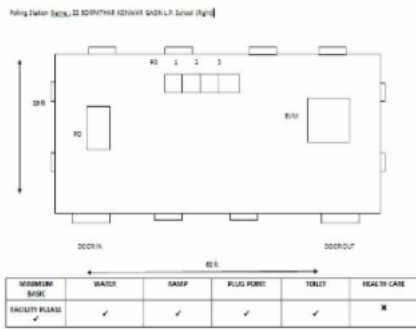

নিৰ্বাচক পঞ্জীয়ন বিষয়াৰ স্বাক্ষৰ

Nazri Naksha

Google Map View

Polling Station Building Front View

ভোটগ্ৰহন কেন্দ্ৰৰ সন্মুখৰ দৃশ্য

Cad View

Key MAP View

1 নাম : মৃদল চেতিয়া পিতাৰ নাম: কমলেশ্বৰ চেতিয়া ঘৰ নং : 1 বয়স : 47 লিঙ্গ : পুৰুষ	CLC2234573 ফটো উপলব্ধ	2 নাম : গিৰিশ চেতিয়া মাতৃৰ নাম: কমলেশ্বৰ চেতিয়া ঘৰ নং : 1 বয়স : 43 লিঙ্গ : পুৰুষ	CLC2234584 ফটো উপলব্ধ	3 নাম : মেৰী কোঁৱৰ পিতাৰ নাম: গিৰিন কোঁৱৰ ঘৰ নং : 1ক বয়স : 22 লিঙ্গ : মহিলা	PCQ0022939 ফটো উপলব্ধ
4 নাম : চিন্ময় কোঁৱৰ পিতাৰ নাম: গিৰিন কোঁৱৰ ঘৰ নং : 1ক বয়স : 23 লিঙ্গ : পুৰুষ	CLC0518613 ফটো উপলব্ধ	5 নাম : গিৰিন কোঁৱৰ পিতাৰ নাম: নৰকান্ত কোঁৱৰ ঘৰ নং : 1ক বয়স : 55 লিঙ্গ : পুৰুষ	CLC2234595 ফটো উপলব্ধ	6 নাম : ৰীমামনি কোঁৱৰ স্বামীৰ নাম: গিৰিন কোঁৱৰ ঘৰ নং : 1ক বয়স : 54 লিঙ্গ : মহিলা	CLC2234608 ফটো উপলব্ধ
7 নাম : ৰেন চেতিয়া পিতাৰ নাম: গনেশ চেতিয়া ঘৰ নং : 2 বয়স : 67 লিঙ্গ : মহিলা	CLC2234619 ফটো উপলব্ধ	8 নাম : চিমা চেতিয়া পিতাৰ নাম: গনেশ চেতিয়া ঘৰ নং : 2 বয়স : 50 লিঙ্গ : মহিলা	CLC2234620 ফটো উপলব্ধ	9 নাম : পল্লবী চেতিয়া পিতাৰ নাম: গনেশ চেতিয়া ঘৰ নং : 2 বয়স : 45 লিঙ্গ : মহিলা	CLC2234642 ফটো উপলব্ধ
10 নাম : স্বৰ্ণলতা চেতিয়া স্বামীৰ নাম: মূৰুলী চেতিয়া ঘৰ নং : 3 বয়স : 62 লিঙ্গ : মহিলা	CLC2234664 ফটো উপলব্ধ	11 নাম : গৌতম চেতিয়া পিতাৰ নাম: মূৰুলী চেতিয়া ঘৰ নং : 3 বয়স : 47 লিঙ্গ : পুৰুষ	CLC2234675 ফটো উপলব্ধ	12 নাম : স্বপনালী চেতিয়া পিতাৰ নাম: মূৰুলী চেতিয়া ঘৰ নং : 3 বয়স : 45 লিঙ্গ : মহিলা	CLC2234686 ফটো উপলব্ধ
13 নাম : পুষ্পা গগৈ স্বামীৰ নাম: গৌতম চেতিয়া ঘৰ নং : 3 বয়স : 37 লিঙ্গ : মহিলা	CLC2234697 ফটো উপলব্ধ	14 নাম : চিমি চেতিয়া পিতাৰ নাম: নবীন চেতিয়া ঘৰ নং : 3ক বয়স : 26 লিঙ্গ : মহিলা	CLC1698067 ফটো উপলব্ধ	15 নাম : নবীন চেতিয়া পিতাৰ নাম: কলিমন চেতিয়া ঘৰ নং : 3ক বয়স : 55 লিঙ্গ : পুৰুষ	CLC2234700 ফটো উপলব্ধ
16 নাম : অঞ্জলী চেতিয়া স্বামীৰ নাম: নবীন চেতিয়া ঘৰ নং : 3ক বয়স : 50 লিঙ্গ : মহিলা	CLC2234711 ফটো উপলব্ধ	17 নাম : লুহিত চেতিয়া পিতাৰ নাম: কলিমন চেতিয়া ঘৰ নং : 8 বয়স : 64 লিঙ্গ : মহিলা	CLC2234744 ফটো উপলব্ধ	18 নাম : ৰেন চেতিয়া স্বামীৰ নাম: লুহিত চেতিয়া ঘৰ নং : 8 বয়স : 57 লিঙ্গ : মহিলা	CLC2234755 ফটো উপলব্ধ
19 নাম : ৰাতুল চেতিয়া পিতাৰ নাম: ৰোহিত চেতিয়া ঘৰ নং : 8 বয়স : 34 লিঙ্গ : পুৰুষ	CLC2234766 ফটো উপলব্ধ	20 নাম : ৰিকি চেতিয়া পিতাৰ নাম: ৰোহিত চেতিয়া ঘৰ নং : 8 বয়স : 31 লিঙ্গ : পুৰুষ	CLC0073338 ফটো উপলব্ধ	21 নাম : ৰিংকী দত্ত স্বামীৰ নাম: ৰাতুল চেতিয়া ঘৰ নং : 4 বয়স : 29 লিঙ্গ : মহিলা	PCQ0027987 ফটো উপলব্ধ
22 নাম : দেব জিৎ চেতিয়া পিতাৰ নাম: বিজয় চেতিয়া ঘৰ নং : 5 বয়স : 46 লিঙ্গ : পুৰুষ	CLC2234788 ফটো উপলব্ধ	23 নাম : ৰূপজ্যোতি চাংমাই চেতিয়া অন্যান্য: হেমন্তী চেতিয়া ঘৰ নং : 5 বয়স : 38 লিঙ্গ : পুৰুষ	CLC2234799 ফটো উপলব্ধ	24 নাম : চনচল চেতিয়া পিতাৰ নাম: দেৱজীত চেতিয়া ঘৰ নং : 5 বয়স : 26 লিঙ্গ : পুৰুষ	CLC0375972 ফটো উপলব্ধ
25 নাম : পৰিসীতা চেতিয়া মাতৃৰ নাম: ৰূপজ্যোতি চেতিয়া ঘৰ নং : 5 বয়স : 22 লিঙ্গ : মহিলা	PCQ0063800 ফটো উপলব্ধ	26 নাম : প্ৰমোদ চেতিয়া পিতাৰ নাম: ফনিধৰ চেতিয়া ঘৰ নং : 6 বয়স : 72 লিঙ্গ : পুৰুষ	CLC2234813 ফটো উপলব্ধ	27 নাম : দীপালী চেতিয়া স্বামীৰ নাম: প্ৰমোদ চেতিয়া ঘৰ নং : 6 বয়স : 65 লিঙ্গ : মহিলা	CLC2234824 ফটো উপলব্ধ
28 নাম : উৎপল চেতিয়া পিতাৰ নাম: প্ৰমোদ চেতিয়া ঘৰ নং : 6 বয়স : 47 লিঙ্গ : পুৰুষ	CLC2234835 ফটো উপলব্ধ	29 নাম : স্বপনা চেতিয়া পিতাৰ নাম: প্ৰমোদ চেতিয়া ঘৰ নং : 6 বয়স : 46 লিঙ্গ : মহিলা	CLC2234846 ফটো উপলব্ধ	30 নাম : নৱনীতা চেতিয়া স্বামীৰ নাম: উৎপল চেতিয়া ঘৰ নং : 6 বয়স : 41 লিঙ্গ : মহিলা	CLC2234802 ফটো উপলব্ধ