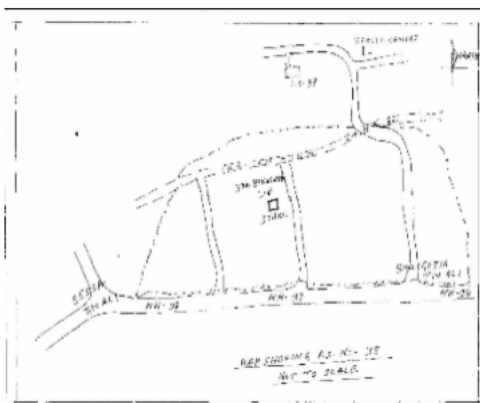

Nazri Naksha