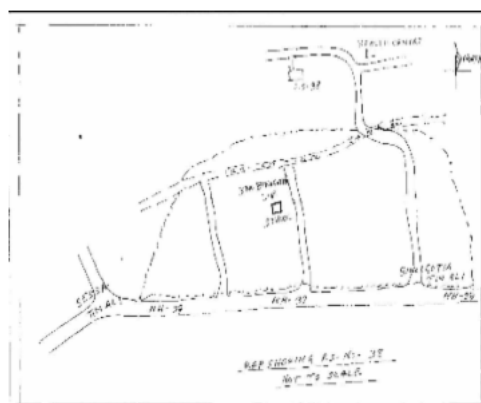

নিৰ্বাচক পঞ্জীয়ন বিষয়াৰ স্বাক্ষৰ

Nazri Naksha

Google Map View

Polling Station Building Front View

ভোটগ্ৰহন কেন্দ্ৰৰ সন্মুখৰ দৃশ্য

Cad View

Key MAP View

| | | | | | |
|--|--------------------------|--|--------------------------|--|--------------------------|
| 1 নাম : দ্ৰোন শইকীয়া পিতাৰ নাম: লেখক শইকীয়া ঘৰ নং : ১ বয়স : 58 লিঙ্গ : পুৰুষ | DDB3734585 ফটো উপলব্ধ | 2 নাম : ভৰত শইকীয়া পিতাৰ নাম: লেখক শইকীয়া ঘৰ নং : ১ বয়স : 56 লিঙ্গ : পুৰুষ | DDB3734596 ফটো উপলব্ধ | 3 নাম : পুহিতা শইকীয়া স্বামীৰ নাম: ভৰত শইকীয়া ঘৰ নং : ১ বয়স : 50 লিঙ্গ : মহিলা | DDB3734610 ফটো উপলব্ধ |
| 4 নাম : বিজিত বৰশইকীয়া পিতাৰ নাম: দুৰ্গা বৰশইকীয়া ঘৰ নং : ১ বয়স : 32 লিঙ্গ : পুৰুষ | DDB3738805 ফটো উপলব্ধ | 5 নাম : বিউটা বৰশইকীয়া পিতাৰ নাম: দেৰ্গা বৰশইকীয়া ঘৰ নং : ০১ বয়স : 28 লিঙ্গ : মহিলা | DDB0294181 ফটো উপলব্ধ | 6 নাম : অনুৰাগ শইকীয়া পিতাৰ নাম: ভৰত শইকীয়া ঘৰ নং : ০১ বয়স : 24 লিঙ্গ : পুৰুষ | DDB0293944 ফটো উপলব্ধ |
| 7 নাম : শান্তী বৰগোঁহাই স্বামীৰ নাম: তিৰেন্দ্ৰ বৰগোঁহাই ঘৰ নং : ২ বয়স : 77 লিঙ্গ : মহিলা | DDB3734654 ফটো উপলব্ধ | 8 নাম : কল্যান গোঁহাই পিতাৰ নাম: তিৰেন্দ্ৰনাথ গোঁহাই ঘৰ নং : ২ বয়স : 46 লিঙ্গ : পুৰুষ | DDB3734665 ফটো উপলব্ধ | 9 নাম : সুৰজিৎ বৰগোঁহাই পিতাৰ নাম: তিৰেন্দ্ৰ বৰগোঁহাই ঘৰ নং : ২ বয়স : 44 লিঙ্গ : পুৰুষ | DDB3734698 ফটো উপলব্ধ |
| 10 নাম : বিমান পাইক পিতাৰ নাম: বাবা পাইক ঘৰ নং : ০২ বয়স : 23 লিঙ্গ : পুৰুষ | DDB0293761 ফটো উপলব্ধ | 11 নাম : গুন বৰগোঁহাই স্বামীৰ নাম: তিলেশ্বৰ বৰগোঁহাই ঘৰ নং : ৩ বয়স : 58 লিঙ্গ : মহিলা | DDB3734701 ফটো উপলব্ধ | 12 নাম : প্ৰীতি মুড়া স্বামীৰ নাম: নৰেশ মুড়া ঘৰ নং : ৩ বয়স : 44 লিঙ্গ : মহিলা | DDB1723995 ফটো উপলব্ধ |
| 13 নাম : ৰাজ বৰগোঁহাই পিতাৰ নাম: তিলেশ্বৰ বৰগোঁহাই ঘৰ নং : ৩ বয়স : 43 লিঙ্গ : পুৰুষ | DDB3734712 ফটো উপলব্ধ | 14 নাম : লম্বোধৰ বৰগোঁহাই পিতাৰ নাম: ৰত্নেশ্বৰ বৰগোঁহাই ঘৰ নং : ৪ বয়স : 74 লিঙ্গ : পুৰুষ | DDB3734734 ফটো উপলব্ধ | S 15 নাম : দেবজিত বৰগোঁহাই পিতাৰ নাম: লম্বোধৰ বৰগোঁহাই ঘৰ নং : ৪ বয়স : 40 লিঙ্গ : পুৰুষ | DDB3734756 ফটো উপলব্ধ |
| 16 নাম : জৰী বৰগোঁহাই পিতাৰ নাম: লম্বোধৰ বৰগোঁহাই ঘৰ নং : ৪ বয়স : 38 লিঙ্গ : মহিলা | DDB3734767 ফটো উপলব্ধ | 17 নাম : হৃদয়ানন্দ বৰগোঁহাই পিতাৰ নাম: বিনোদ বৰগোঁহাই ঘৰ নং : ৫ বয়স : 60 লিঙ্গ : পুৰুষ | DDB3734778 ফটো উপলব্ধ | 18 নাম : পবিত্ৰ বৰগোঁহাই পিতাৰ নাম: বিনন্দ বৰগোঁহাই ঘৰ নং : ৫ বয়স : 59 লিঙ্গ : পুৰুষ | DDB3734836 ফটো উপলব্ধ |
| 19 নাম : অনুৰূপা বৰগোঁহাই স্বামীৰ নাম: হৃদয়ানন্দ বৰগোঁহাই ঘৰ নং : ৫ বয়স : 58 লিঙ্গ : মহিলা | DDB3734789 ফটো উপলব্ধ | 20 নাম : পূৰ্বী বৰগোঁহাই স্বামীৰ নাম: পবিত্ৰ বৰগোঁহাই ঘৰ নং : ৫ বয়স : 56 লিঙ্গ : মহিলা | DDB3734847 ফটো উপলব্ধ | 21 নাম : মিনা তপু স্বামীৰ নাম: ৰাজেন তপু ঘৰ নং : ৫ বয়স : 41 লিঙ্গ : মহিলা | DDB0280115 ফটো উপলব্ধ |
| 22 নাম : প্ৰতিম জ্যোতি বৰগোঁহাই পিতাৰ নাম: হৃদয়ানন্দ বৰগোঁহাই ঘৰ নং : ৫ বয়স : 30 লিঙ্গ : পুৰুষ | DDB1723859 ফটো উপলব্ধ | 23 নাম : চৰিতা মুড়া মাতৃৰ নাম: জাপু মুড়া ঘৰ নং : ৫ বয়স : 29 লিঙ্গ : মহিলা | DDB0279992 ফটো উপলব্ধ | 24 নাম : বিনা মুড়া পিতাৰ নাম: বিষ্ণু মুড়া ঘৰ নং : ৫ বয়স : 27 লিঙ্গ : মহিলা | DDB0280081 ফটো উপলব্ধ |
| 25 নাম : দিপচনা বৰগোঁহাই স্বামীৰ নাম: প্ৰতিম জ্যোতি বৰগোঁহাই ঘৰ নং : ৫ বয়স : 25 লিঙ্গ : মহিলা | DDB0282970 ফটো উপলব্ধ | 26 নাম : সত্য বৰা পিতাৰ নাম: ভদ্ৰেশ্বৰ বৰা ঘৰ নং : ৬ বয়স : 68 লিঙ্গ : পুৰুষ | DDB3734858 ফটো উপলব্ধ | 27 নাম : মিনা বড়া স্বামীৰ নাম: সত্য বৰা ঘৰ নং : ৬ বয়স : 65 লিঙ্গ : মহিলা | DDB3734869 ফটো উপলব্ধ |
| 28 নাম : লৰ্ড বৰা পিতাৰ নাম: সত্য বৰা ঘৰ নং : ৬ বয়স : 44 লিঙ্গ : পুৰুষ | DDB3734870 ফটো উপলব্ধ | 29 নাম : নয়ন মণি ৰাইদঙীয়া পিতাৰ নাম: গংগা প্ৰসাদ ৰাইদঙীয়া ঘৰ নং : ৬ বয়স : 38 লিঙ্গ : পুৰুষ | DDB0247627 ফটো উপলব্ধ | 30 নাম : মেঘালী বড়া ৰাইদঙীয়া স্বামীৰ নাম: চিন্টু মণি ৰাইদঙীয়া ঘৰ নং : ৬ বয়স : 38 লিঙ্গ : মহিলা | DDB3734881 ফটো উপলব্ধ |