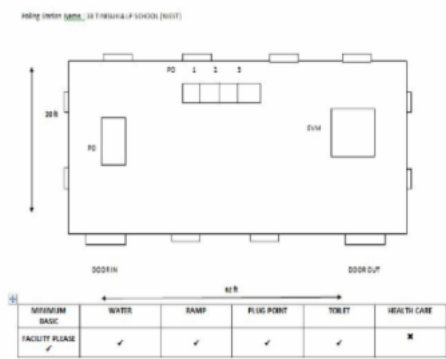

নিৰ্বাচক পঞ্জীয়ন বিষয়াৰ স্বাক্ষৰ

Nazri Naksha

Google Map View

Polling Station Building Front View

ভোটগ্ৰহন কেন্দ্ৰৰ সন্মুখৰ দৃশ্য

Cad View

Key MAP View

| | | | | | |
|--|--------------------------|--|--------------------------|--|--------------------------|
| 1 নাম : দ্ৰোন শইকীয়া পিতাৰ নাম: লেখক শইকীয়া ঘৰ নং : ১ বয়স : 58 লিঙ্গ : পুৰুষ | DDB3734585 ফটো উপলব্ধ | 2 নাম : ভৰত শইকীয়া পিতাৰ নাম: লেখক শইকীয়া ঘৰ নং : ১ বয়স : 56 লিঙ্গ : পুৰুষ | DDB3734596 ফটো উপলব্ধ | 3 নাম : পুহিতা শইকীয়া স্বামীৰ নাম: ভৰত শইকীয়া ঘৰ নং : ১ বয়স : 50 লিঙ্গ : মহিলা | DDB3734610 ফটো উপলব্ধ |
| 4 নাম : বিজিত বৰশইকীয়া পিতাৰ নাম: দুৰ্গা বৰশইকীয়া ঘৰ নং : ১ বয়স : 32 লিঙ্গ : পুৰুষ | DDB3738805 ফটো উপলব্ধ | 5 নাম : বিউটা বৰশইকীয়া পিতাৰ নাম: দেৰ্গা বৰশইকীয়া ঘৰ নং : ০১ বয়স : 28 লিঙ্গ : মহিলা | DDB0294181 ফটো উপলব্ধ | 6 নাম : অনুৰাগ শইকীয়া পিতাৰ নাম: ভৰত শইকীয়া ঘৰ নং : ০১ বয়স : 24 লিঙ্গ : পুৰুষ | DDB0293944 ফটো উপলব্ধ |
| 7 নাম : শান্তী বৰগোঁহাই স্বামীৰ নাম: তিৰেন্দ্ৰ বৰগোঁহাই ঘৰ নং : ২ বয়স : 77 লিঙ্গ : মহিলা | DDB3734654 ফটো উপলব্ধ | 8 নাম : কল্যান গোঁহাই পিতাৰ নাম: তিৰেন্দ্ৰনাথ গোঁহাই ঘৰ নং : ২ বয়স : 46 লিঙ্গ : পুৰুষ | DDB3734665 ফটো উপলব্ধ | 9 নাম : সুৰজিৎ বৰগোঁহাই পিতাৰ নাম: তিৰেন্দ্ৰ বৰগোঁহাই ঘৰ নং : ২ বয়স : 44 লিঙ্গ : পুৰুষ | DDB3734698 ফটো উপলব্ধ |
| 10 নাম : বিমান পাইক পিতাৰ নাম: বাবা পাইক ঘৰ নং : ০২ বয়স : 23 লিঙ্গ : পুৰুষ | DDB0293761 ফটো উপলব্ধ | 11 নাম : গুন বৰগোঁহাই স্বামীৰ নাম: তিলেশ্বৰ বৰগোঁহাই ঘৰ নং : ৩ বয়স : 58 লিঙ্গ : মহিলা | DDB3734701 ফটো উপলব্ধ | 12 নাম : প্ৰীতি মুড়া স্বামীৰ নাম: নৰেশ মুড়া ঘৰ নং : ৩ বয়স : 44 লিঙ্গ : মহিলা | DDB1723995 ফটো উপলব্ধ |
| 13 নাম : ৰাজ বৰগোঁহাই পিতাৰ নাম: তিলেশ্বৰ বৰগোঁহাই ঘৰ নং : ৩ বয়স : 43 লিঙ্গ : পুৰুষ | DDB3734712 ফটো উপলব্ধ | 14 নাম : লম্বোধৰ বৰগোঁহাই পিতাৰ নাম: ৰত্নেশ্বৰ বৰগোঁহাই ঘৰ নং : ৪ বয়স : 74 লিঙ্গ : পুৰুষ | DDB3734734 ফটো উপলব্ধ | S 15 নাম : দেবজিত বৰগোঁহাই পিতাৰ নাম: লম্বোধৰ বৰগোঁহাই ঘৰ নং : ৪ বয়স : 40 লিঙ্গ : পুৰুষ | DDB3734756 ফটো উপলব্ধ |
| 16 নাম : জৰী বৰগোঁহাই পিতাৰ নাম: লম্বোধৰ বৰগোঁহাই ঘৰ নং : ৪ বয়স : 38 লিঙ্গ : মহিলা | DDB3734767 ফটো উপলব্ধ | 17 নাম : হৃদয়ানন্দ বৰগোঁহাই পিতাৰ নাম: বিনোদ বৰগোঁহাই ঘৰ নং : ৫ বয়স : 60 লিঙ্গ : পুৰুষ | DDB3734778 ফটো উপলব্ধ | 18 নাম : পবিত্ৰ বৰগোঁহাই পিতাৰ নাম: বিনন্দ বৰগোঁহাই ঘৰ নং : ৫ বয়স : 59 লিঙ্গ : পুৰুষ | DDB3734836 ফটো উপলব্ধ |
| 19 নাম : অনুৰূপা বৰগোঁহাই স্বামীৰ নাম: হৃদয়ানন্দ বৰগোঁহাই ঘৰ নং : ৫ বয়স : 58 লিঙ্গ : মহিলা | DDB3734789 ফটো উপলব্ধ | 20 নাম : পূৰ্বী বৰগোঁহাই স্বামীৰ নাম: পবিত্ৰ বৰগোঁহাই ঘৰ নং : ৫ বয়স : 56 লিঙ্গ : মহিলা | DDB3734847 ফটো উপলব্ধ | 21 নাম : মিনা তপু স্বামীৰ নাম: ৰাজেন তপু ঘৰ নং : ৫ বয়স : 41 লিঙ্গ : মহিলা | DDB0280115 ফটো উপলব্ধ |
| 22 নাম : প্ৰতিম জ্যোতি বৰগোঁহাই পিতাৰ নাম: হৃদয়ানন্দ বৰগোঁহাই ঘৰ নং : ৫ বয়স : 30 লিঙ্গ : পুৰুষ | DDB1723859 ফটো উপলব্ধ | 23 নাম : চৰিতা মুড়া মাতৃৰ নাম: জাপু মুড়া ঘৰ নং : ৫ বয়স : 29 লিঙ্গ : মহিলা | DDB0279992 ফটো উপলব্ধ | 24 নাম : বিনা মুড়া পিতাৰ নাম: বিষ্ণু মুড়া ঘৰ নং : ৫ বয়স : 27 লিঙ্গ : মহিলা | DDB0280081 ফটো উপলব্ধ |
| 25 নাম : দিপচনা বৰগোঁহাই স্বামীৰ নাম: প্ৰতিম জ্যোতি বৰগোঁহাই ঘৰ নং : ৫ বয়স : 25 লিঙ্গ : মহিলা | DDB0282970 ফটো উপলব্ধ | 26 নাম : সত্য বৰা পিতাৰ নাম: ভদ্ৰেশ্বৰ বৰা ঘৰ নং : ৬ বয়স : 68 লিঙ্গ : পুৰুষ | DDB3734858 ফটো উপলব্ধ | 27 নাম : মিনা বড়া স্বামীৰ নাম: সত্য বৰা ঘৰ নং : ৬ বয়স : 65 লিঙ্গ : মহিলা | DDB3734869 ফটো উপলব্ধ |
| 28 নাম : লৰ্ড বৰা পিতাৰ নাম: সত্য বৰা ঘৰ নং : ৬ বয়স : 44 লিঙ্গ : পুৰুষ | DDB3734870 ফটো উপলব্ধ | 29 নাম : নয়ন মণি ৰাইদঙীয়া পিতাৰ নাম: গংগা প্ৰসাদ ৰাইদঙীয়া ঘৰ নং : ৬ বয়স : 38 লিঙ্গ : পুৰুষ | DDB0247627 ফটো উপলব্ধ | 30 নাম : মেঘালী বড়া ৰাইদঙীয়া স্বামীৰ নাম: চিন্টু মণি ৰাইদঙীয়া ঘৰ নং : ৬ বয়স : 38 লিঙ্গ : মহিলা | DDB3734881 ফটো উপলব্ধ |