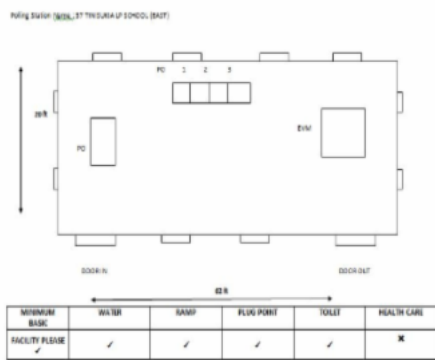

নিৰ্বাচক পঞ্জীয়ন বিষয়াৰ স্বাক্ষৰ

Nazri Naksha

Google Map View

Polling Station Building Front View

ভোটগ্ৰহন কেন্দ্ৰৰ সন্মুখৰ দৃশ্য

Cad View

Key MAP View

<p>1 নাম : চুকলী সোনোৱাল স্বামীৰ নাম : মহেশ্বৰ সোনোৱাল ঘৰ নং : 91 বয়স : 91 লিঙ্গ : মহিলা</p>	DDB3634579	<p>2 নাম : জিতুল সোনোৱাল পিতাৰ নাম : প্রদীপ সোনোৱাল ঘৰ নং : 2 বয়স : 47 লিঙ্গ : পুৰুষ</p>	PCQ0102228	<p>3 নাম : চবিন সোনোৱাল পিতাৰ নাম : পুলক সোনোৱাল ঘৰ নং : 2 বয়স : 31 লিঙ্গ : পুৰুষ</p>	DDB0178582
<p>4 নাম : বিনীতা সোনোৱাল স্বামীৰ নাম : চবিন সোনোৱাল ঘৰ নং : 2 বয়স : 28 লিঙ্গ : মহিলা</p>	DDB0170472	<p>5 নাম : নিহাৰিকা গগৈ পিতাৰ নাম : বিপুল গগৈ ঘৰ নং : 02 বয়স : 22 লিঙ্গ : মহিলা</p>	PCQ0012344	<p>E 6 নাম : প্রদীপ সোনোৱাল পিতাৰ নাম : মহেন্দ্ৰ সোনোৱাল ঘৰ নং : 2 বয়স : 86 লিঙ্গ : পুৰুষ</p>	DDB3634580
<p>7 নাম : মনু সোনোৱাল পিতাৰ নাম : প্রদীপ সোনোৱাল ঘৰ নং : 2 বয়স : 47 লিঙ্গ : পুৰুষ</p>	DDB3634615	<p>8 নাম : বিমল সোনোৱাল পিতাৰ নাম : প্রদীপ সোনোৱাল ঘৰ নং : 2 বয়স : 45 লিঙ্গ : পুৰুষ</p>	DDB3634626	<p>9 নাম : জ্যোতা সোনোৱাল স্বামীৰ নাম : বিমল সোনোৱাল ঘৰ নং : 2 বয়স : 41 লিঙ্গ : মহিলা</p>	DDB3634637
<p>10 নাম : চন্দ্ৰপ্ৰভা সোনোৱাল স্বামীৰ নাম : ভূপেন সোনোৱাল ঘৰ নং : 2 বয়স : 37 লিঙ্গ : মহিলা</p>	DDB1723213	<p>11 নাম : কিৰনমণী সোনোৱাল স্বামীৰ নাম : মণ্ড সোনোৱাল ঘৰ নং : 2 বয়স : 36 লিঙ্গ : মহিলা</p>	DDB3644608	<p>12 নাম : মনেশ্বৰ সোনোৱাল পিতাৰ নাম : মহেশ্বৰ সোনোৱাল ঘৰ নং : 3 বয়স : 62 লিঙ্গ : মহিলা</p>	DDB3634660
<p>13 নাম : ত্ৰিবেন্দ্র সোনোৱাল পিতাৰ নাম : মহেশ্বৰ সোনোৱাল ঘৰ নং : 3 বয়স : 56 লিঙ্গ : পুৰুষ</p>	DDB3634682	<p>14 নাম : কল্পনা সোনোৱাল স্বামীৰ নাম : মনেশ্বৰ সোনোৱাল ঘৰ নং : 3 বয়স : 56 লিঙ্গ : মহিলা</p>	DDB3634706	<p>15 নাম : বাসন্তী সোনোৱাল স্বামীৰ নাম : মুহিবাম সোনোৱাল ঘৰ নং : 3 বয়স : 50 লিঙ্গ : মহিলা</p>	DDB3634728
<p>16 নাম : পপী সোনোৱাল স্বামীৰ নাম : তিৰেন্দ্ৰ সোনোৱাল ঘৰ নং : 3 বয়স : 45 লিঙ্গ : মহিলা</p>	DDB3634739	<p>17 নাম : দৃগ কান্ত সোনোৱাল পিতাৰ নাম : কৃষ্ণ কান্ত সোনোৱাল ঘৰ নং : 3 বয়স : 44 লিঙ্গ : পুৰুষ</p>	DDB3634740	<p>18 নাম : মিঠুন সোনোৱাল পিতাৰ নাম : কৃষ্ণ কান্ত সোনোৱাল ঘৰ নং : 3 বয়স : 38 লিঙ্গ : পুৰুষ</p>	DDB3634751
<p>19 নাম : বিদ্যুত সোনোৱাল পিতাৰ নাম : মনেশ্বৰ সোনোৱাল ঘৰ নং : 3 বয়স : 33 লিঙ্গ : পুৰুষ</p>	DDB3634773	<p>20 নাম : সঞ্জিতা সোনোৱাল স্বামীৰ নাম : মিঠুন সোনোৱাল ঘৰ নং : 3 বয়স : 32 লিঙ্গ : মহিলা</p>	DDB0208637	<p>21 নাম : পৰিসীতা গগৈ সোনোৱাল স্বামীৰ নাম : বিদ্যুত সোনোৱাল ঘৰ নং : 3 বয়স : 30 লিঙ্গ : মহিলা</p>	DDB0551440
<p>22 নাম : মালিনী সোনোৱাল পিতাৰ নাম : মানশৰৰ সোনোৱাল ঘৰ নং : 3 বয়স : 29 লিঙ্গ : মহিলা</p>	DDB0209239	<p>23 নাম : মঞ্জিমা সোনোৱাল স্বামীৰ নাম : জদুমণী সোনোৱাল ঘৰ নং : 3 বয়স : 27 লিঙ্গ : মহিলা</p>	PCQ0022368	<p>24 নাম : চিৰঞ্জীৱ সোনোৱাল পিতাৰ নাম : তিৰেন্দ্ৰ সোনোৱাল ঘৰ নং : 3 বয়স : 23 লিঙ্গ : পুৰুষ</p>	DDB0340455
<p>25 নাম : মোহন চন্দ্ৰ শইকীয়া পিতাৰ নাম : বৃকোদৰ শইকীয়া ঘৰ নং : 8 বয়স : 92 লিঙ্গ : পুৰুষ</p>	DDB3634784	<p>26 নাম : গীতা শইকীয়া স্বামীৰ নাম : মোহন চন্দ্ৰ শইকীয়া ঘৰ নং : 8 বয়স : 70 লিঙ্গ : মহিলা</p>	DDB3634795	<p>27 নাম : জোনালী বৰা শইকীয়া স্বামীৰ নাম : দিপাক্ষৰ শইকীয়া ঘৰ নং : 8 বয়স : 49 লিঙ্গ : মহিলা</p>	DDB0550780
<p>28 নাম : দিপাক্ষৰ শইকীয়া পিতাৰ নাম : মোহন শইকীয়া ঘৰ নং : 8 বয়স : 46 লিঙ্গ : পুৰুষ</p>	DDB3634808	<p>29 নাম : ডিম্বেশ্বৰ সোনোৱাল পিতাৰ নাম : হন সোনোৱাল ঘৰ নং : 5 বয়স : 71 লিঙ্গ : পুৰুষ</p>	DDB3634819	<p>30 নাম : মোহিনী সোনোৱাল স্বামীৰ নাম : ডিম্বেশ্বৰ সোনোৱাল ঘৰ নং : 5 বয়স : 68 লিঙ্গ : মহিলা</p>	DDB3634820