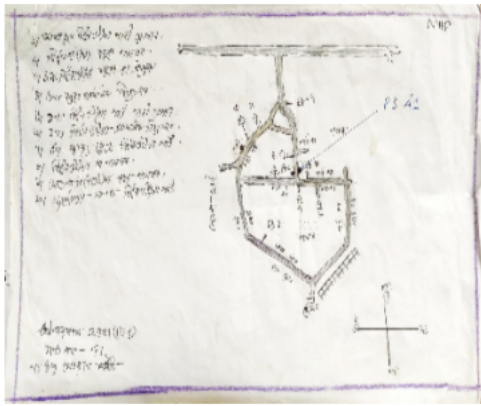

Nazri Naksha