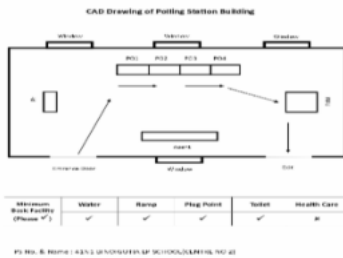

নিৰ্বাচক পঞ্জীয়ন বিষয়াৰ স্বাক্ষৰ

Nazri Naksha

Google Map View

Polling Station Building Front View

ভোটগ্ৰহন কেন্দ্ৰৰ সন্মুখৰ দৃশ্য

Cad View

Key MAP View

1 নাম : ৰূপেন পাত্ৰ পিতাৰ নাম: নাগেশ্বৰ পাত্ৰ ঘৰ নং : ১৪৩ বয়স : 49 লিঙ্গ : পুৰুষ	DDB3938623	ফটো উপলব্ধ	2 নাম : ববিতা পাত্ৰ স্বামীৰ নাম: ৰূপেন পাত্ৰ ঘৰ নং : ১৪৩ বয়স : 41 লিঙ্গ : মহিলা	DDB3938634	ফটো উপলব্ধ	3 নাম : পুৰী পাত্ৰ স্বামীৰ নাম: মীটো পাত্ৰ ঘৰ নং : ১৪৩ বয়স : 31 লিঙ্গ : মহিলা	DDB1783893	ফটো উপলব্ধ
4 নাম : সীমা খেৰুৱা পিতাৰ নাম: অজুন খেৰুৱা ঘৰ নং : ১৪৪ বয়স : 55 লিঙ্গ : পুৰুষ	DDB3938656	ফটো উপলব্ধ	E 5 নাম : ৰাজিনা খেৰুৱা স্বামীৰ নাম: সীমা খেৰুৱা ঘৰ নং : ১৪৪ বয়স : 52 লিঙ্গ : মহিলা	DDB3938667	ফটো উপলব্ধ	E 6 নাম : বৃধৰা খেৰুৱা পিতাৰ নাম: সীমা খেৰুৱা ঘৰ নং : ১৪৪ বয়স : 38 লিঙ্গ : পুৰুষ	DDB3943564	ফটো উপলব্ধ
7 নাম : দীপালী খেৰুৱা পিতাৰ নাম: সীমা খেৰুৱা ঘৰ নং : ১৪৪ বয়স : 35 লিঙ্গ : পুৰুষ	DDB3943575	ফটো উপলব্ধ	8 নাম : ৰাজু খেৰুৱা পিতাৰ নাম: সীমা খেৰুৱা ঘৰ নং : ১৪৪ বয়স : 30 লিঙ্গ : পুৰুষ	DDB0169318	ফটো উপলব্ধ	9 নাম : নিহাৰীকা খেৰুৱা স্বামীৰ নাম: ৰাজু খেৰুৱা ঘৰ নং : ১৪৪ বয়স : 29 লিঙ্গ : মহিলা	DDB0169359	ফটো উপলব্ধ
10 নাম : লক্ষ্মীন গগৈ পিতাৰ নাম: বিপুল গগৈ ঘৰ নং : 144 বয়স : 21 লিঙ্গ : পুৰুষ	PCQ0021881	ফটো উপলব্ধ	E 11 নাম : ভূতকি ৰাজুৱা স্বামীৰ নাম: চমৰা ৰাজুৱা ঘৰ নং : ১৪৫ বয়স : 80 লিঙ্গ : মহিলা	DDB3938689	ফটো উপলব্ধ	12 নাম : মীনা ৰাজুৱা পিতাৰ নাম: চমৰা ৰাজুৱা ঘৰ নং : ১৪৫ বয়স : 50 লিঙ্গ : মহিলা	DDB3938703	ফটো উপলব্ধ
13 নাম : ভাইয়া ৰাজোৱাৰ পিতাৰ নাম: চমৰা ৰাজুৱা ঘৰ নং : ১৪৫ বয়স : 49 লিঙ্গ : পুৰুষ	DDB3938690	ফটো উপলব্ধ	14 নাম : চুকা ৰাজুৱা পিতাৰ নাম: চমৰা ৰাজুৱা ঘৰ নং : ১৪৫ বয়স : 48 লিঙ্গ : পুৰুষ	DDB3938714	ফটো উপলব্ধ	15 নাম : পিংকী ৰাজোৱাৰ স্বামীৰ নাম: ভাইয়া ৰাজোৱাৰ ঘৰ নং : ১৪৫ বয়স : 42 লিঙ্গ : মহিলা	DDB3938725	ফটো উপলব্ধ
16 নাম : মাইন ৰাজুৱাৰ স্বামীৰ নাম: জিন্টু ৰাজুৱাৰ ঘৰ নং : 145 বয়স : 28 লিঙ্গ : মহিলা	PCQ0015818	ফটো উপলব্ধ	17 নাম : কান্দৰা ৰাজুৱা পিতাৰ নাম: চমৰা ৰাজুৱা ঘৰ নং : ১৪৬ বয়স : 60 লিঙ্গ : পুৰুষ	DDB3938736	ফটো উপলব্ধ	18 নাম : কল্পনা ৰাজুৱাৰ স্বামীৰ নাম: কান্দৰা ৰাজুৱা ঘৰ নং : ১৪৬ বয়স : 55 লিঙ্গ : মহিলা	DDB3938747	ফটো উপলব্ধ
19 নাম : অনিতা ৰাজুৱাৰ পিতাৰ নাম: ৰামেশ্বৰ ৰাজুৱাৰ ঘৰ নং : ১৪৬ বয়স : 37 লিঙ্গ : মহিলা	DDB0028118	ফটো উপলব্ধ	20 নাম : আমিন(পুচু) ৰাজুৱাৰ পিতাৰ নাম: চমৰা ৰাজুৱা ঘৰ নং : ১৪৭ বয়স : 52 লিঙ্গ : পুৰুষ	DDB3938758	ফটো উপলব্ধ	21 নাম : অনিতা ৰাজুৱাৰ স্বামীৰ নাম: আমিন(পুচু) ৰাজুৱাৰ ঘৰ নং : ১৪৭ বয়স : 48 লিঙ্গ : মহিলা	DDB3938769	ফটো উপলব্ধ
22 নাম : তিলোমণি ৰাজোৱাৰ স্বামীৰ নাম: বিকাশ ৰাজুৱাৰ ঘৰ নং : ১৪৭ বয়স : 31 লিঙ্গ : মহিলা	DDB0175521	ফটো উপলব্ধ	23 নাম : বিকাশ ৰাজুৱাৰ পিতাৰ নাম: আমিন ৰাজুৱাৰ ঘৰ নং : ১৪৭ বয়স : 30 লিঙ্গ : পুৰুষ	DDB0177014	ফটো উপলব্ধ	24 নাম : অনিতা ৰাজুৱাৰ স্বামীৰ নাম: অজিত ৰাজুৱাৰ ঘৰ নং : ১৪৭ বয়স : 29 লিঙ্গ : মহিলা	DDB1757558	ফটো উপলব্ধ
25 নাম : অজিত ৰাজুৱাৰ পিতাৰ নাম: আমিন ৰাজুৱাৰ ঘৰ নং : ১৪৭ বয়স : 28 লিঙ্গ : পুৰুষ	DDB0175612	ফটো উপলব্ধ	26 নাম : জিতু ৰাজুৱাৰ মাতৃৰ নাম: আমিন ৰাজুৱাৰ ঘৰ নং : ১৪৭ বয়স : 24 লিঙ্গ : পুৰুষ	DDB0385591	ফটো উপলব্ধ	27 নাম : ভবেন্দ্ৰ নাথ গগৈ পিতাৰ নাম: শশীধৰ গগৈ ঘৰ নং : ১৪৮ বয়স : 67 লিঙ্গ : পুৰুষ	DDB3938770	ফটো উপলব্ধ
S 28 নাম : তৰণ গগৈ পিতাৰ নাম: ভবেন্দ্ৰ গগৈ ঘৰ নং : ১৪৮ বয়স : 41 লিঙ্গ : পুৰুষ	DDB3938792	ফটো উপলব্ধ	S2 29 নাম : ববিতা বড়া স্বামীৰ নাম: তৰণ গগৈ ঘৰ নং : ১৪৮ বয়স : 40 লিঙ্গ : মহিলা	DDB1725220	ফটো উপলব্ধ	30 নাম : তপন গগৈ পিতাৰ নাম: ভবেন্দ্ৰ গগৈ ঘৰ নং : ১৪৮ বয়স : 38 লিঙ্গ : পুৰুষ	DDB3938805	ফটো উপলব্ধ