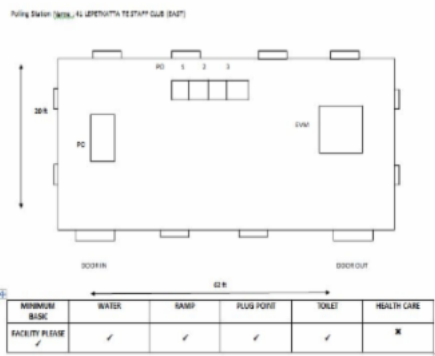

নিৰ্বাচক পঞ্জীয়ন বিষয়াৰ স্বাক্ষৰ

Nazri Naksha

Google Map View

Polling Station Building Front View

ভোটগ্ৰহন কেন্দ্ৰৰ সন্মুখৰ দৃশ্য

Cad View

Key MAP View

1 নাম : কান দুৱৰা পিতাৰ নাম: নকুল চন্দ্ৰ দুৱৰা ঘৰ নং : 1 বয়স : 61 লিঙ্গ : পুৰুষ	DDB0463190 ফটো উপলব্ধ	2 নাম : নৰেশ ৰবিদাস পিতাৰ নাম: বাসুদেৱ ৰবিদাস ঘৰ নং : 1 বয়স : 50 লিঙ্গ : পুৰুষ	DDB4034564 ফটো উপলব্ধ	3 নাম : বহাগী ৰবিদাস স্বামীৰ নাম: নৰেশ্বৰ ৰবিদাস ঘৰ নং : 1 বয়স : 48 লিঙ্গ : মহিলা	DDB4034575 ফটো উপলব্ধ
4 নাম : মনু ৰবিদাস পিতাৰ নাম: নৰেশ ৰবিদাস ঘৰ নং : 1 বয়স : 27 লিঙ্গ : পুৰুষ	DDB0454694 ফটো উপলব্ধ	5 নাম : দ্বীপমালা ৰবিদাস স্বামীৰ নাম: মনু ৰবিদাস ঘৰ নং : 1 বয়স : 26 লিঙ্গ : মহিলা	DDB0454777 ফটো উপলব্ধ	S 6 নাম : দিপিকা মাহালী পিতাৰ নাম: ৰমেশ মাহালী ঘৰ নং : 1 বয়স : 21 লিঙ্গ : মহিলা	DDB1760040 ফটো উপলব্ধ
7 নাম : ৰাজেন ঘাটোৱাৰ পিতাৰ নাম: গনচা ঘাটোৱাৰ ঘৰ নং : 2 বয়স : 65 লিঙ্গ : পুৰুষ	DDB4034586 ফটো উপলব্ধ	8 নাম : মীনা ঘাটোৱাৰ স্বামীৰ নাম: ৰাজেন ঘাটোৱাৰ ঘৰ নং : 2 বয়স : 55 লিঙ্গ : মহিলা	DDB4034597 ফটো উপলব্ধ	9 নাম : দিপক ঘাটোৱাৰ পিতাৰ নাম: ৰাজেন ঘাটোৱাৰ ঘৰ নং : 2 বয়স : 39 লিঙ্গ : পুৰুষ	DDB4034600 ফটো উপলব্ধ
10 নাম : জতী ঘাটোৱাৰ পিতাৰ নাম: ৰাজেন ঘাটোৱাৰ ঘৰ নং : 02 বয়স : 32 লিঙ্গ : পুৰুষ	DDB0142992 ফটো উপলব্ধ	#2 11 নাম : আচিকা ঘাটোৱাৰ স্বামীৰ নাম: দিপক ঘাটোৱাৰ ঘৰ নং : 2 বয়স : 32 লিঙ্গ : মহিলা	DDB0454868 ফটো উপলব্ধ	12 নাম : সংগীতা ঘাটোৱাৰ স্বামীৰ নাম: জতী ঘাটোৱাৰ ঘৰ নং : 02 বয়স : 31 লিঙ্গ : মহিলা	DDB0146001 ফটো উপলব্ধ
13 নাম : ললিত ঘাটোৱাৰ পিতাৰ নাম: ৰাজেন ঘাটোৱাৰ ঘৰ নং : 2 বয়স : 25 লিঙ্গ : পুৰুষ	DDB0454835 ফটো উপলব্ধ	S 14 নাম : পাপ মুড়া পিতাৰ নাম: অজয় মুড়া ঘৰ নং : 2 বয়স : 21 লিঙ্গ : পুৰুষ	DDB1777572 ফটো উপলব্ধ	15 নাম : বুধৰাম ৰবিদাস পিতাৰ নাম: বিদেশীয়া ৰবিদাস ঘৰ নং : 3 বয়স : 66 লিঙ্গ : পুৰুষ	DDB4034611 ফটো উপলব্ধ
16 নাম : শান্তী ৰবিদাস স্বামীৰ নাম: বুধৰাম ৰবিদাস ঘৰ নং : 3 বয়স : 58 লিঙ্গ : মহিলা	DDB4034622 ফটো উপলব্ধ	17 নাম : কুন্দন ৰবিদাস পিতাৰ নাম: বুধৰাম ৰবিদাস ঘৰ নং : 3 বয়স : 40 লিঙ্গ : পুৰুষ	DDB0067009 ফটো উপলব্ধ	18 নাম : শৈলেন ৰবিদাস পিতাৰ নাম: বুধৰাম ৰবিদাস ঘৰ নং : 3 বয়স : 33 লিঙ্গ : পুৰুষ	DDB0067447 ফটো উপলব্ধ
19 নাম : কিচন ৰবিদাস পিতাৰ নাম: বুধৰাম ৰবিদাস ঘৰ নং : 3 বয়স : 32 লিঙ্গ : পুৰুষ	DDB0067488 ফটো উপলব্ধ	20 নাম : মৃত্তী ৰবিদাস স্বামীৰ নাম: কুন্দন ৰবিদাস ঘৰ নং : 3 বয়স : 32 লিঙ্গ : মহিলা	DDB0381749 ফটো উপলব্ধ	S 21 নাম : বিশ্বজিত মুড়া পিতাৰ নাম: কমল মুড়া ঘৰ নং : 3 বয়স : 25 লিঙ্গ : পুৰুষ	DDB1777630 ফটো উপলব্ধ
22 নাম : কপিল দেব শাহ পিতাৰ নাম: ৰাম স্বৰূপ শাহ ঘৰ নং : 8 বয়স : 65 লিঙ্গ : পুৰুষ	DDB4034644 ফটো উপলব্ধ	23 নাম : মূৰুলী গুপ্তা পিতাৰ নাম: দেওলাল গুপ্তা ঘৰ নং : 8 বয়স : 50 লিঙ্গ : পুৰুষ	DDB0080366 ফটো উপলব্ধ	24 নাম : কুসুম গুপ্তা স্বামীৰ নাম: মূৰুলী গুপ্তা ঘৰ নং : 8 বয়স : 47 লিঙ্গ : মহিলা	DDB0080416 ফটো উপলব্ধ
25 নাম : বিশ্বজিত চাহ পিতাৰ নাম: কপিলদেৱ চাহ ঘৰ নং : 8 বয়স : 41 লিঙ্গ : পুৰুষ	DDB4034677 ফটো উপলব্ধ	26 নাম : গায়ত্ৰী দেৱী চাহ পিতাৰ নাম: বিশ্বজিত চাহ ঘৰ নং : 8 বয়স : 40 লিঙ্গ : মহিলা	DDB4034666 ফটো উপলব্ধ	27 নাম : সুনিতা চাহ স্বামীৰ নাম: উমেশ চাহ ঘৰ নং : 8 বয়স : 38 লিঙ্গ : মহিলা	DDB0382143 ফটো উপলব্ধ
S 28 নাম : সুনিতা কুম্বী স্বামীৰ নাম: ৰাজেশ কুম্বী ঘৰ নং : 8 বয়স : 126 লিঙ্গ : মহিলা	DDB0081349 ফটো উপলব্ধ	29 নাম : অনিচ গুপ্তা পিতাৰ নাম: মূৰুলী গুপ্তা ঘৰ নং : 8 বয়স : 22 লিঙ্গ : পুৰুষ	DDB1768258 ফটো উপলব্ধ	30 নাম : নিকিতা চাহ পিতাৰ নাম: বিশ্বজিত চাহ ঘৰ নং : 4 বয়স : 19 লিঙ্গ : মহিলা	PCQ0082545 ফটো উপলব্ধ