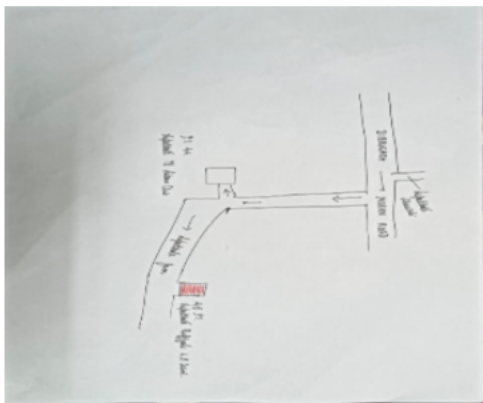

Nazri Naksha