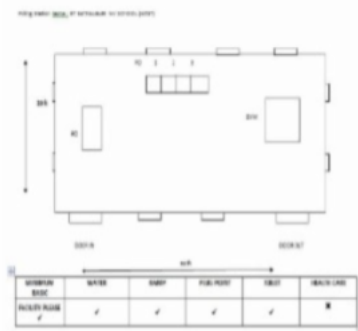

নিৰ্বাচক পঞ্জীয়ন বিষয়াৰ স্বাক্ষৰ

Nazri Naksha

Google Map View

Polling Station Building Front View

ভোটগ্ৰহন কেন্দ্ৰৰ সন্মুখৰ দৃশ্য

Cad View

Key MAP View

1 নাম : বিলাসী মাহালী স্বামীৰ নাম: দেৱৰা মাহালী ঘৰ নং : ১ বয়স : 64 লিঙ্গ : মহিলা	DDB4042186 ফটো উপলব্ধ	2 নাম : মহেশ মাহালী পিতাৰ নাম: দেৱৰা মাহালী ঘৰ নং : ১ বয়স : 32 লিঙ্গ : পুৰুষ	DDB0142810 ফটো উপলব্ধ	3 নাম : বসন্তী মাহালী স্বামীৰ নাম: মহেশ মাহালী ঘৰ নং : ০১ বয়স : 32 লিঙ্গ : মহিলা	DDB0389965 ফটো উপলব্ধ
4 নাম : যুতিকা মাহালী পিতাৰ নাম: ৰামেশ মাহালী ঘৰ নং : 1ক বয়স : 19 লিঙ্গ : মহিলা	PCQ0132183 ফটো উপলব্ধ	5 নাম : ৰুক্মিণী ভূজা তিখী স্বামীৰ নাম: মহিম তিখী ঘৰ নং : ১খ বয়স : 41 লিঙ্গ : মহিলা	DDB0458661 ফটো উপলব্ধ	6 নাম : প্ৰেমকান্ত মূড়া পিতাৰ নাম: মংৰু মূড়া ঘৰ নং : ১খ বয়স : 62 লিঙ্গ : পুৰুষ	DDB4042222 ফটো উপলব্ধ
7 নাম : বিপন মুৰা স্বামীৰ নাম: প্ৰেমকান্ত মূড়া ঘৰ নং : ১খ বয়স : 60 লিঙ্গ : মহিলা	DDB4042233 ফটো উপলব্ধ	8 নাম : ৰমেশ মাহালী পিতাৰ নাম: দেৱৰা মাহালী ঘৰ নং : ১ক বয়স : 52 লিঙ্গ : পুৰুষ	DDB4042200 ফটো উপলব্ধ	9 নাম : দশমী মাহালী স্বামীৰ নাম: ৰমেশ মাহালী ঘৰ নং : ১ক বয়স : 50 লিঙ্গ : মহিলা	DDB4042211 ফটো উপলব্ধ
10 নাম : ছুফা মূড়া পিতাৰ নাম: মঙ্গল মূড়া ঘৰ নং : ২ বয়স : 41 লিঙ্গ : পুৰুষ	DDB4042255 ফটো উপলব্ধ	11 নাম : বিনকা মূড়া স্বামীৰ নাম: ছুফা মূড়া ঘৰ নং : ২ বয়স : 39 লিঙ্গ : মহিলা	DDB4042266 ফটো উপলব্ধ	12 নাম : সাবিত্ৰী মূড়া স্বামীৰ নাম: কমল মূড়া ঘৰ নং : ৩ বয়স : 51 লিঙ্গ : মহিলা	DDB4042299 ফটো উপলব্ধ
13 নাম : সশিল মূড়া পিতাৰ নাম: দেৱকুমাৰ নায়ক ঘৰ নং : ৩ বয়স : 29 লিঙ্গ : পুৰুষ	DDB0163261 ফটো উপলব্ধ	14 নাম : সৰস্বতী মূড়া স্বামীৰ নাম: শচীন মূড়া ঘৰ নং : 3 বয়স : 28 লিঙ্গ : মহিলা	PCQ0065383 ফটো উপলব্ধ	15 নাম : অজয় মূড়া পিতাৰ নাম: কমল মূড়া ঘৰ নং : ৩ বয়স : 27 লিঙ্গ : পুৰুষ	DDB0458992 ফটো উপলব্ধ
16 নাম : দিপালী মূড়া স্বামীৰ নাম: বিশাজৎ মূড়া ঘৰ নং : ৩ বয়স : 22 লিঙ্গ : মহিলা	DDB177663 ফটো উপলব্ধ	17 নাম : নিকিতা মূড়া স্বামীৰ নাম: অজয় মূড়া ঘৰ নং : 3 বয়স : 21 লিঙ্গ : মহিলা	PCQ0065375 ফটো উপলব্ধ	S 18 নাম : লখন চাহু পিতাৰ নাম: কমল দেৱ চাহু ঘৰ নং : ৪ বয়স : 40 লিঙ্গ : পুৰুষ	DDB4044648 ফটো উপলব্ধ
S 19 নাম : কিৰন চাহু স্বামীৰ নাম: লখন চাহু ঘৰ নং : ৪ বয়স : 37 লিঙ্গ : মহিলা	DDB4044637 ফটো উপলব্ধ	20 নাম : কাঞ্চন গঞ্জ পিতাৰ নাম: ফণ্ড গঞ্জ ঘৰ নং : ৪ বয়স : 37 লিঙ্গ : পুৰুষ	DDB0142844 ফটো উপলব্ধ	21 নাম : অমিত গঞ্জ পিতাৰ নাম: ফণ্ড গঞ্জ ঘৰ নং : ৪ বয়স : 32 লিঙ্গ : পুৰুষ	DDB0146704 ফটো উপলব্ধ
22 নাম : বিনা গঞ্জ স্বামীৰ নাম: কাঞ্চন গঞ্জ ঘৰ নং : ৪ বয়স : 31 লিঙ্গ : মহিলা	DDB0142851 ফটো উপলব্ধ	23 নাম : সংগীতা গঞ্জ স্বামীৰ নাম: অমিত গঞ্জ ঘৰ নং : ৪ বয়স : 29 লিঙ্গ : মহিলা	DDB0143073 ফটো উপলব্ধ	24 নাম : আকাশ গঞ্জ পিতাৰ নাম: বিৰহা গঞ্জ ঘৰ নং : ৪ক বয়স : 28 লিঙ্গ : পুৰুষ	DDB0142380 ফটো উপলব্ধ
25 নাম : মোহন গঞ্জ পিতাৰ নাম: বিৰহা গঞ্জ ঘৰ নং : ৪ক বয়স : 25 লিঙ্গ : পুৰুষ	DDB0459099 ফটো উপলব্ধ	26 নাম : চিতা গঞ্জ স্বামীৰ নাম: আকাশ গঞ্জ ঘৰ নং : ৪ক বয়স : 24 লিঙ্গ : মহিলা	DDB0389577 ফটো উপলব্ধ	27 নাম : গনেশ গঞ্জ পিতাৰ নাম: চুটু গঞ্জ ঘৰ নং : ৪খ বয়স : 27 লিঙ্গ : পুৰুষ	DDB0404624 ফটো উপলব্ধ
28 নাম : মীনা গঞ্জ স্বামীৰ নাম: বিৰহা গঞ্জ ঘৰ নং : ৪ক বয়স : 40 লিঙ্গ : মহিলা	DDB4042335 ফটো উপলব্ধ	29 নাম : গায়ত্ৰী মূড়া স্বামীৰ নাম: ৰামধন মূড়া ঘৰ নং : ৫ বয়স : 50 লিঙ্গ : মহিলা	DDB4042357 ফটো উপলব্ধ	S 30 নাম : লুকনাথ গিৰি পিতাৰ নাম: ৰমা গিৰি ঘৰ নং : 5 বয়স : 23 লিঙ্গ : পুৰুষ	PCQ0039958 ফটো উপলব্ধ