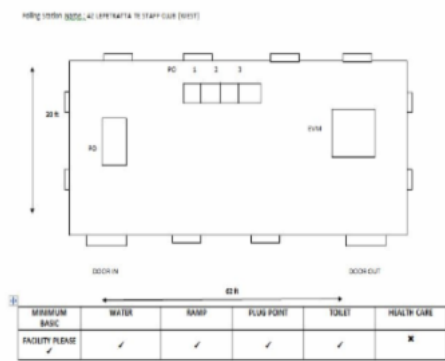

নিৰ্বাচক পঞ্জীয়ন বিষয়াৰ স্বাক্ষৰ

Nazri Naksha

Google Map View

Polling Station Building Front View

ভোটগ্ৰহন কেন্দ্ৰৰ সন্মুখৰ দৃশ্য

Cad View

Key MAP View

<p>S 1 DDB4134581</p> <p>নাম : মানিক দুৱৰা পিতাৰ নাম: বিটি দুৱৰা ঘৰ নং : ১ বয়স : 57 লিঙ্গ : পুৰুষ</p> <p>ফটো উপলব্ধ</p>	<p>S 2 DDB4134592</p> <p>নাম : পুষ্পা দুৱৰা স্বামীৰ নাম: মানিক দুৱৰা ঘৰ নং : ১ বয়স : 53 লিঙ্গ : মহিলা</p> <p>ফটো উপলব্ধ</p>	<p>S 3 DDB4134605</p> <p>নাম : দিলিপ দুৱৰা পিতাৰ নাম: বিটি দুৱৰা ঘৰ নং : ১ বয়স : 46 লিঙ্গ : পুৰুষ</p> <p>ফটো উপলব্ধ</p>
<p>S 4 DDB4134616</p> <p>নাম : অপৰূপা দুৱৰা স্বামীৰ নাম: দিলিপি দুৱৰা ঘৰ নং : ১ বয়স : 42 লিঙ্গ : মহিলা</p> <p>ফটো উপলব্ধ</p>	<p>S 5 DDB4139133</p> <p>নাম : জয়ন্ত দুৱৰা পিতাৰ নাম: জয়ন্ত দুৱৰা ঘৰ নং : ১ বয়স : 32 লিঙ্গ : পুৰুষ</p> <p>ফটো উপলব্ধ</p>	<p>S 6 DDB0144949</p> <p>নাম : মৃদসীতা দুৱৰা পিতাৰ নাম: মানিক দুৱৰা ঘৰ নং : ১ বয়স : 31 লিঙ্গ : মহিলা</p> <p>ফটো উপলব্ধ</p>
<p>S 7 DDB4139122</p> <p>নাম : চুমি দুৱৰা পিতাৰ নাম: জয়ন্ত দুৱৰা ঘৰ নং : ১ বয়স : 30 লিঙ্গ : মহিলা</p> <p>ফটো উপলব্ধ</p>	<p>S 8 DDB1767912</p> <p>নাম : কৃষ্ণা দুৱৰা পিতাৰ নাম: দিলিপি দুৱৰা ঘৰ নং : ১ বয়স : 22 লিঙ্গ : মহিলা</p> <p>ফটো উপলব্ধ</p>	<p>9 DDB4134627</p> <p>নাম : অজয় বড়ো পিতাৰ নাম: লেকেন্দ্র বড়ো ঘৰ নং : ১ক বয়স : 55 লিঙ্গ : পুৰুষ</p> <p>ফটো উপলব্ধ</p>
<p>10 DDB4134638</p> <p>নাম : পদমী বড়ো স্বামীৰ নাম: অজয় বড়ো ঘৰ নং : ১ক বয়স : 45 লিঙ্গ : মহিলা</p> <p>ফটো উপলব্ধ</p>	<p>11 DDB0284570</p> <p>নাম : মীনা কুমাৰী মগৰ স্বামীৰ নাম: বাজীৰ মগৰ ঘৰ নং : ৩ক বয়স : 29 লিঙ্গ : মহিলা</p> <p>ফটো উপলব্ধ</p>	<p>#2 12 DDB0133801</p> <p>নাম : সঞ্জীৱ মগৰ পিতাৰ নাম: টংক বাহাদুৰ মগৰ ঘৰ নং : ৩ক বয়স : 28 লিঙ্গ : পুৰুষ</p> <p>ফটো উপলব্ধ</p>
<p>13 DDB0284612</p> <p>নাম : মনালিছা গগৈ মগৰ স্বামীৰ নাম: চঞ্জীপ মগৰ ঘৰ নং : ৩ক বয়স : 26 লিঙ্গ : মহিলা</p> <p>ফটো উপলব্ধ</p>	<p>14 DDB4134741</p> <p>নাম : টংক বাহাদুৰ মগৰ পিতাৰ নাম: বৰ বাহাদুৰ মগৰ ঘৰ নং : ৩ক বয়স : 56 লিঙ্গ : পুৰুষ</p> <p>ফটো উপলব্ধ</p>	<p>15 DDB4134752</p> <p>নাম : অনমায়্যা মগৰ স্বামীৰ নাম: টংক বাহাদুৰ মগৰ ঘৰ নং : ৩ক বয়স : 50 লিঙ্গ : মহিলা</p> <p>ফটো উপলব্ধ</p>
<p>16 DDB4139097</p> <p>নাম : বাজীৰ মগৰ পিতাৰ নাম: টংক বাহাদুৰ মগৰ ঘৰ নং : ৩ক বয়স : 26 লিঙ্গ : পুৰুষ</p> <p>ফটো উপলব্ধ</p>	<p>17 DDB0080986</p> <p>নাম : চিমন তাঁতি পিতাৰ নাম: মাইকেল তাঁতি ঘৰ নং : ৪ বয়স : 31 লিঙ্গ : পুৰুষ</p> <p>ফটো উপলব্ধ</p>	<p>18 DDB0081299</p> <p>নাম : চিমা তাঁতি স্বামীৰ নাম: চিমন তাঁতি ঘৰ নং : ৪ বয়স : 29 লিঙ্গ : মহিলা</p> <p>ফটো উপলব্ধ</p>
<p>19 DDB0436642</p> <p>নাম : তৰুণ বেলোবৰ পিতাৰ নাম: লছমন বেলোবৰ ঘৰ নং : ৫ বয়স : 47 লিঙ্গ : পুৰুষ</p> <p>ফটো উপলব্ধ</p>	<p>20 DDB0437061</p> <p>নাম : নিলিমা বেলোবৰ স্বামীৰ নাম: তৰুণ বেলোৱাৰ ঘৰ নং : ৫ বয়স : 46 লিঙ্গ : মহিলা</p> <p>ফটো উপলব্ধ</p>	<p>21 DDB1766120</p> <p>নাম : চেখৰ বেলুৱাৰ পিতাৰ নাম: তৰুণ বেলুৱাৰ ঘৰ নং : ৫ বয়স : 24 লিঙ্গ : পুৰুষ</p> <p>ফটো উপলব্ধ</p>
<p>22 DDB4138958</p> <p>নাম : জাহান তাঁতী পিতাৰ নাম: মাকেল তাঁতী ঘৰ নং : ৮ বয়স : 37 লিঙ্গ : পুৰুষ</p> <p>ফটো উপলব্ধ</p>	<p>23 DDB4138970</p> <p>নাম : সুনিতা তাঁতী স্বামীৰ নাম: জাহান তাঁতী ঘৰ নং : ৮ বয়স : 33 লিঙ্গ : মহিলা</p> <p>ফটো উপলব্ধ</p>	<p>24 DDB4134865</p> <p>নাম : লক্ষ্মীণী নায়ক স্বামীৰ নাম: চনাৰাম নায়ক ঘৰ নং : ৯ বয়স : 62 লিঙ্গ : মহিলা</p> <p>ফটো উপলব্ধ</p>
<p>25 DDB4134887</p> <p>নাম : হেমন্ত নাইক পিতাৰ নাম: সোনাৰাম নাইক ঘৰ নং : ৯ বয়স : 38 লিঙ্গ : পুৰুষ</p> <p>ফটো উপলব্ধ</p>	<p>26 DDB0132100</p> <p>নাম : পঞ্চমী নায়ক স্বামীৰ নাম: হেমন্ত নায়ক ঘৰ নং : ৯ বয়স : 35 লিঙ্গ : মহিলা</p> <p>ফটো উপলব্ধ</p>	<p>27 DDB0284950</p> <p>নাম : সুনিতা চাহা স্বামীৰ নাম: দিলিপি চাহ ঘৰ নং : ১১ বয়স : 48 লিঙ্গ : মহিলা</p> <p>ফটো উপলব্ধ</p>
<p>28 DDB4134934</p> <p>নাম : চন্দন ৰবিদাস পিতাৰ নাম: চেতুৱা ৰবিদাস ঘৰ নং : ১২ বয়স : 63 লিঙ্গ : পুৰুষ</p> <p>ফটো উপলব্ধ</p>	<p>29 DDB4134945</p> <p>নাম : দুপীয়া ৰবিদাস স্বামীৰ নাম: চন্দন ৰবিদাস ঘৰ নং : ১২ বয়স : 57 লিঙ্গ : মহিলা</p> <p>ফটো উপলব্ধ</p>	<p>30 DDB4134956</p> <p>নাম : ৰঞ্জ ৰবিদাস পিতাৰ নাম: চেতু ৰবিদাস ঘৰ নং : ১২ বয়স : 48 লিঙ্গ : মহিলা</p> <p>ফটো উপলব্ধ</p>