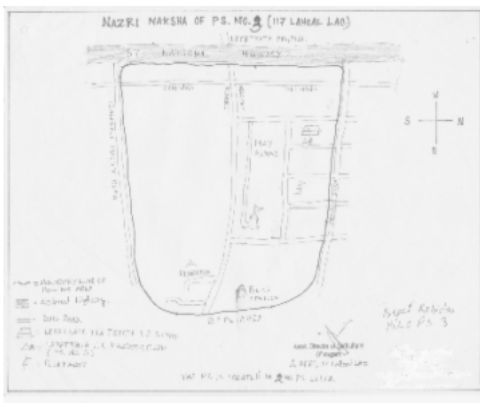

Nazri Naksha