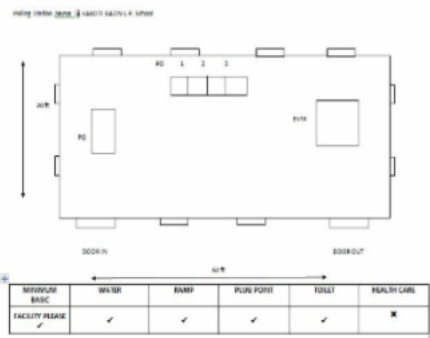

নিৰ্বাচক পঞ্জীয়ন বিষয়াৰ স্বাক্ষৰ

Nazri Naksha

Google Map View

Polling Station Building Front View

ভোটগ্ৰহন কেন্দ্ৰৰ সন্মুখৰ দৃশ্য

Cad View

Key MAP View

| | | | | | |
|--|--------------------------|--|--------------------------|--|--------------------------|
| 1 নাম : শিৱাংগিনী শৰ্মা কাশ্যপ পিতাৰ নাম: ড অৰুপ শৰ্মা ঘৰ নং : 00 বয়স : 25 লিঙ্গ : মহিলা | HKQ0565770 ফটো উপলব্ধ | 2 নাম : জপিতৰা চাংমাই স্বামীৰ নাম: ৰহেন চাংমাই ঘৰ নং : 5 বয়স : 27 লিঙ্গ : মহিলা | HKQ0314567 ফটো উপলব্ধ | 3 নাম : সুনিত শৰ্মা পিতাৰ নাম: ৰাজেশ শৰ্মা ঘৰ নং : 5 বয়স : 27 লিঙ্গ : পুৰুষ | HKQ0330647 ফটো উপলব্ধ |
| 4 নাম : সংগীতা কোঁৱৰ স্বামীৰ নাম: নয়ন কোঁৱৰ ঘৰ নং : 9 বয়স : 37 লিঙ্গ : মহিলা | HKQ0340497 ফটো উপলব্ধ | 5 নাম : সবু কণ গগৈ পিতাৰ নাম: মহেন্দ্ৰ গগৈ ঘৰ নং : 14/4 বয়স : 64 লিঙ্গ : পুৰুষ | HKQ0001220 ফটো উপলব্ধ | 6 নাম : ৰূপৰেখা গগৈ স্বামীৰ নাম: সবু কণ গগৈ ঘৰ নং : 14/4 বয়স : 64 লিঙ্গ : মহিলা | HKQ0001221 ফটো উপলব্ধ |
| 7 নাম : নিভা গগৈ স্বামীৰ নাম: খগেন গগৈ ঘৰ নং : 14/4 বয়স : 40 লিঙ্গ : মহিলা | HKQ0001223 ফটো উপলব্ধ | 8 নাম : মীনা খৰোৱৰ স্বামীৰ নাম: জিতেন খৰোৱৰ ঘৰ নং : 25 বয়স : 32 লিঙ্গ : মহিলা | PCQ0106930 ফটো উপলব্ধ | 9 নাম : আকাশ খেৰুৱাৰ পিতাৰ নাম: জিতেন খেৰুৱাৰ ঘৰ নং : 25 বয়স : 19 লিঙ্গ : পুৰুষ | PCQ0106856 ফটো উপলব্ধ |
| 10 নাম : ধুবজ্যোতি হাজৰিকা পিতাৰ নাম: চেনিৰাম হাজৰিকা ঘৰ নং : 60 বয়স : 37 লিঙ্গ : পুৰুষ | HKQ0323196 ফটো উপলব্ধ | 11 নাম : মম্পী গগৈ দাস স্বামীৰ নাম: মিথুন দাস ঘৰ নং : 68 বয়স : 37 লিঙ্গ : মহিলা | PCQ0065714 ফটো উপলব্ধ | 12 নাম : ৰাজন্তী কৰ্মকাৰ মাহালী স্বামীৰ নাম: আনন মাহালী ঘৰ নং : 99 বয়স : 28 লিঙ্গ : মহিলা | HKQ0381293 ফটো উপলব্ধ |
| 13 নাম : জীতেন খেৰুৱাৰ পিতাৰ নাম: লক্ষী খেৰুৱাৰ ঘৰ নং : 100 বয়স : 50 লিঙ্গ : পুৰুষ | HKQ1134550 ফটো উপলব্ধ | 14 নাম : দীপা পণ্ডিত স্বামীৰ নাম: নাৰায়ণ পণ্ডিত ঘৰ নং : 108 বয়স : 30 লিঙ্গ : মহিলা | HKQ3572799 ফটো উপলব্ধ | 15 নাম : বেহুলা ভক্তা ৰবিদাস স্বামীৰ নাম: দেবাৰু ভক্তা ঘৰ নং : 158 বয়স : 28 লিঙ্গ : মহিলা | HKQ0565903 ফটো উপলব্ধ |
| 16 নাম : লক্ষ্মী নায়ক স্বামীৰ নাম: গিৰধাৰী নায়ক ঘৰ নং : 156 বয়স : 33 লিঙ্গ : মহিলা | HKQ0355370 ফটো উপলব্ধ | 17 নাম : মহাবীৰ ঘাটোৱাৰ পিতাৰ নাম: দেবু ঘাটোৱাৰ ঘৰ নং : 159 বয়স : 50 লিঙ্গ : পুৰুষ | HKQ0000954 ফটো উপলব্ধ | 18 নাম : শ্ৰীতি ঘাটোৱাৰ স্বামীৰ নাম: মহাবীৰ ঘাটোৱাৰ ঘৰ নং : 159 বয়স : 45 লিঙ্গ : মহিলা | HKQ0000955 ফটো উপলব্ধ |
| 19 নাম : চন্দন ঘাটোৱাৰ পিতাৰ নাম: মহাবীৰ ঘাটোৱাৰ ঘৰ নং : 197 বয়স : 29 লিঙ্গ : পুৰুষ | HKQ0256719 ফটো উপলব্ধ | 20 নাম : বিনীতা ঘাটোৱাৰ স্বামীৰ নাম: চন্দন ঘাটোৱাৰ ঘৰ নং : 197 বয়স : 28 লিঙ্গ : মহিলা | HKQ0565788 ফটো উপলব্ধ | 21 নাম : বালৰাম ঘাটোৱাৰ পিতাৰ নাম: মহাবীৰ ঘাটোৱাৰ ঘৰ নং : 197 বয়স : 24 লিঙ্গ : পুৰুষ | HKQ0504258 ফটো উপলব্ধ |
| 22 নাম : চঞ্জনা মুড়া ঘাটোৱাৰ স্বামীৰ নাম: বৈলোৰাম ঘাটোৱাৰ ঘৰ নং : 197 বয়স : 23 লিঙ্গ : মহিলা | PCQ0010033 ফটো উপলব্ধ | 23 নাম : ৰূপেশ ভক্তা পিতাৰ নাম: এতুবা ভক্তা ঘৰ নং : 197 বয়স : 60 লিঙ্গ : পুৰুষ | HKQ0000956 ফটো উপলব্ধ | 24 নাম : দেৱাৰু ভক্তা পিতাৰ নাম: ৰূপেশ ভক্তা ঘৰ নং : 197 বয়স : 31 লিঙ্গ : পুৰুষ | HKQ0077701 ফটো উপলব্ধ |
| 25 নাম : শান্তী ঘাটোৱাৰ স্বামীৰ নাম: গোলো ঘাটোৱাৰ ঘৰ নং : 199 বয়স : 60 লিঙ্গ : মহিলা | HKQ0000957 ফটো উপলব্ধ | 26 নাম : যোগো ঘাটোৱাৰ পিতাৰ নাম: গোলো ঘাটোৱাৰ ঘৰ নং : 199 বয়স : 48 লিঙ্গ : পুৰুষ | HKQ0000958 ফটো উপলব্ধ | 27 নাম : সুশিলা ঘাটোৱাৰ স্বামীৰ নাম: বিজু ঘাটোৱাৰ ঘৰ নং : 199 বয়স : 40 লিঙ্গ : মহিলা | HKQ0000959 ফটো উপলব্ধ |
| 28 নাম : সুকুৰমণি ঘাটোৱাৰ পিতাৰ নাম: দেবেন ঘাটোৱাৰ ঘৰ নং : 199 বয়স : 29 লিঙ্গ : মহিলা | HKQ0469015 ফটো উপলব্ধ | 29 নাম : বিজু পাহাৰীয়া পিতাৰ নাম: ৰাজু পাহাৰীয়া ঘৰ নং : 199 বয়স : 38 লিঙ্গ : পুৰুষ | HKQ0076471 ফটো উপলব্ধ | E 30 নাম : মাংৰা ৰবিদাস পিতাৰ নাম: চণ্ডী ৰবিদাস ঘৰ নং : 200 বয়স : 65 লিঙ্গ : পুৰুষ | HKQ0000960 ফটো উপলব্ধ |