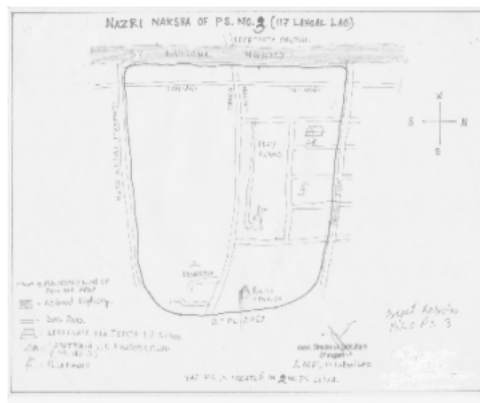

নিৰ্বাচক পঞ্জীয়ন বিষয়াৰ স্বাক্ষৰ

Nazri Naksha

Google Map View

Polling Station Building Front View

ভোটগ্ৰহন কেন্দ্ৰৰ সন্মুখৰ দৃশ্য

Cad View

Key MAP View

| | | | | | |
|--|--------------------------|--|--------------------------|--|--------------------------|
| 1 নাম : শিৱাংগিনী শৰ্মা কাশ্যপ পিতাৰ নাম: ড অৰুপ শৰ্মা ঘৰ নং : 00 বয়স : 25 লিঙ্গ : মহিলা | HKQ0565770 ফটো উপলব্ধ | 2 নাম : জপিতৰা চাংমাই স্বামীৰ নাম: ৰহেন চাংমাই ঘৰ নং : 5 বয়স : 27 লিঙ্গ : মহিলা | HKQ0314567 ফটো উপলব্ধ | 3 নাম : সুনিত শৰ্মা পিতাৰ নাম: ৰাজেশ শৰ্মা ঘৰ নং : 5 বয়স : 27 লিঙ্গ : পুৰুষ | HKQ0330647 ফটো উপলব্ধ |
| 4 নাম : সংগীতা কোঁৱৰ স্বামীৰ নাম: নয়ন কোঁৱৰ ঘৰ নং : 9 বয়স : 37 লিঙ্গ : মহিলা | HKQ0340497 ফটো উপলব্ধ | 5 নাম : সবু কণ গগৈ পিতাৰ নাম: মহেন্দ্ৰ গগৈ ঘৰ নং : 14/4 বয়স : 64 লিঙ্গ : পুৰুষ | HKQ0001220 ফটো উপলব্ধ | 6 নাম : ৰূপৰেখা গগৈ স্বামীৰ নাম: সবু কণ গগৈ ঘৰ নং : 14/4 বয়স : 64 লিঙ্গ : মহিলা | HKQ0001221 ফটো উপলব্ধ |
| 7 নাম : নিভা গগৈ স্বামীৰ নাম: খগেন গগৈ ঘৰ নং : 14/4 বয়স : 40 লিঙ্গ : মহিলা | HKQ0001223 ফটো উপলব্ধ | 8 নাম : মীনা খৰোৱৰ স্বামীৰ নাম: জিতেন খৰোৱৰ ঘৰ নং : 25 বয়স : 32 লিঙ্গ : মহিলা | PCQ0106930 ফটো উপলব্ধ | 9 নাম : আকাশ খেৰুৱাৰ পিতাৰ নাম: জিতেন খেৰুৱাৰ ঘৰ নং : 25 বয়স : 19 লিঙ্গ : পুৰুষ | PCQ0106856 ফটো উপলব্ধ |
| 10 নাম : ধুবজ্যোতি হাজৰিকা পিতাৰ নাম: চেনিৰাম হাজৰিকা ঘৰ নং : 60 বয়স : 37 লিঙ্গ : পুৰুষ | HKQ0323196 ফটো উপলব্ধ | 11 নাম : মম্পী গগৈ দাস স্বামীৰ নাম: মিথুন দাস ঘৰ নং : 68 বয়স : 37 লিঙ্গ : মহিলা | PCQ0065714 ফটো উপলব্ধ | 12 নাম : ৰাজন্তী কৰ্মকাৰ মাহালী স্বামীৰ নাম: আনন মাহালী ঘৰ নং : 99 বয়স : 28 লিঙ্গ : মহিলা | HKQ0381293 ফটো উপলব্ধ |
| 13 নাম : জীতেন খেৰুৱাৰ পিতাৰ নাম: লক্ষী খেৰুৱাৰ ঘৰ নং : 100 বয়স : 50 লিঙ্গ : পুৰুষ | HKQ1134550 ফটো উপলব্ধ | 14 নাম : দীপা পণ্ডিত স্বামীৰ নাম: নাৰায়ণ পণ্ডিত ঘৰ নং : 108 বয়স : 30 লিঙ্গ : মহিলা | HKQ3572799 ফটো উপলব্ধ | 15 নাম : বেহুলা ভক্তা ৰবিদাস স্বামীৰ নাম: দেবাৰু ভক্তা ঘৰ নং : 158 বয়স : 28 লিঙ্গ : মহিলা | HKQ0565903 ফটো উপলব্ধ |
| 16 নাম : লক্ষ্মী নায়ক স্বামীৰ নাম: গিৰধাৰী নায়ক ঘৰ নং : 156 বয়স : 33 লিঙ্গ : মহিলা | HKQ0355370 ফটো উপলব্ধ | 17 নাম : মহাবীৰ ঘাটোৱাৰ পিতাৰ নাম: দেবু ঘাটোৱাৰ ঘৰ নং : 159 বয়স : 50 লিঙ্গ : পুৰুষ | HKQ0000954 ফটো উপলব্ধ | 18 নাম : শ্ৰীতি ঘাটোৱাৰ স্বামীৰ নাম: মহাবীৰ ঘাটোৱাৰ ঘৰ নং : 159 বয়স : 45 লিঙ্গ : মহিলা | HKQ0000955 ফটো উপলব্ধ |
| 19 নাম : চন্দন ঘাটোৱাৰ পিতাৰ নাম: মহাবীৰ ঘাটোৱাৰ ঘৰ নং : 197 বয়স : 29 লিঙ্গ : পুৰুষ | HKQ0256719 ফটো উপলব্ধ | 20 নাম : বিনীতা ঘাটোৱাৰ স্বামীৰ নাম: চন্দন ঘাটোৱাৰ ঘৰ নং : 197 বয়স : 28 লিঙ্গ : মহিলা | HKQ0565788 ফটো উপলব্ধ | 21 নাম : বালৰাম ঘাটোৱাৰ পিতাৰ নাম: মহাবীৰ ঘাটোৱাৰ ঘৰ নং : 197 বয়স : 24 লিঙ্গ : পুৰুষ | HKQ0504258 ফটো উপলব্ধ |
| 22 নাম : চঞ্জনা মুড়া ঘাটোৱাৰ স্বামীৰ নাম: বৈলোৰাম ঘাটোৱাৰ ঘৰ নং : 197 বয়স : 23 লিঙ্গ : মহিলা | PCQ0010033 ফটো উপলব্ধ | 23 নাম : ৰূপেশ ভক্তা পিতাৰ নাম: এতুবা ভক্তা ঘৰ নং : 197 বয়স : 60 লিঙ্গ : পুৰুষ | HKQ0000956 ফটো উপলব্ধ | 24 নাম : দেৱাৰু ভক্তা পিতাৰ নাম: ৰূপেশ ভক্তা ঘৰ নং : 197 বয়স : 31 লিঙ্গ : পুৰুষ | HKQ0077701 ফটো উপলব্ধ |
| 25 নাম : শান্তী ঘাটোৱাৰ স্বামীৰ নাম: গোলো ঘাটোৱাৰ ঘৰ নং : 199 বয়স : 60 লিঙ্গ : মহিলা | HKQ0000957 ফটো উপলব্ধ | 26 নাম : যোগো ঘাটোৱাৰ পিতাৰ নাম: গোলো ঘাটোৱাৰ ঘৰ নং : 199 বয়স : 48 লিঙ্গ : পুৰুষ | HKQ0000958 ফটো উপলব্ধ | 27 নাম : সুশিলা ঘাটোৱাৰ স্বামীৰ নাম: বিজু ঘাটোৱাৰ ঘৰ নং : 199 বয়স : 40 লিঙ্গ : মহিলা | HKQ0000959 ফটো উপলব্ধ |
| 28 নাম : সুকুৰমণি ঘাটোৱাৰ পিতাৰ নাম: দেবেন ঘাটোৱাৰ ঘৰ নং : 199 বয়স : 29 লিঙ্গ : মহিলা | HKQ0469015 ফটো উপলব্ধ | 29 নাম : বিজু পাহাৰীয়া পিতাৰ নাম: ৰাজু পাহাৰীয়া ঘৰ নং : 199 বয়স : 38 লিঙ্গ : পুৰুষ | HKQ0076471 ফটো উপলব্ধ | E 30 নাম : মাংৰা ৰবিদাস পিতাৰ নাম: চণ্ডী ৰবিদাস ঘৰ নং : 200 বয়স : 65 লিঙ্গ : পুৰুষ | HKQ0000960 ফটো উপলব্ধ |