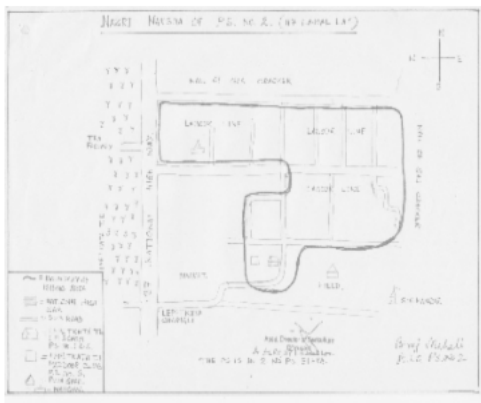

Nazri Naksha