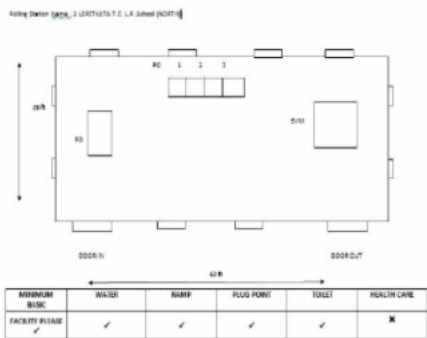

নিৰ্বাচক পঞ্জীয়ন বিষয়াৰ স্বাক্ষৰ

Nazri Naksha

Google Map View

Polling Station Building Front View

ভোটগ্ৰন্থন কেন্দ্ৰৰ সন্মুখৰ দৃশ্য

Cad View

Key MAP View

1 নাম : লবীন কৰ্মকাৰ পিতাৰ নাম: লক্ষেশ্বৰ কৰ্মকাৰ ঘৰ নং : 1 বয়স : 55 লিঙ্গ : পুৰুষ	HKQ0000577 ফটো উপলব্ধ	2 নাম : জয়শ্ৰী তেলেঙ্গ কৰ্মকাৰ স্বামীৰ নাম: লবীন কৰ্মকাৰ ঘৰ নং : 1 বয়স : 50 লিঙ্গ : মহিলা	HKQ2234595 ফটো উপলব্ধ	# 3 নাম : চাবিত্ৰী কৰ্মকাৰ স্বামীৰ নাম: লবীন কৰ্মকাৰ ঘৰ নং : 1 বয়স : 47 লিঙ্গ : মহিলা	HKQ0175729 ফটো উপলব্ধ
4 নাম : অজিত কৰ্মকাৰ মাতৃৰ নাম: লক্ষেশ্বৰী কৰ্মকাৰ ঘৰ নং : 1 বয়স : 47 লিঙ্গ : পুৰুষ	HKQ2234584 ফটো উপলব্ধ	5 নাম : চুমিতা কৰ্মকাৰ স্বামীৰ নাম: অজিত কৰ্মকাৰ ঘৰ নং : 1 বয়স : 38 লিঙ্গ : মহিলা	HKQ0000448 ফটো উপলব্ধ	6 নাম : ৰাজেশ কৰ্মকাৰ পিতাৰ নাম: মহেশ কৰ্মকাৰ ঘৰ নং : 2 বয়স : 60 লিঙ্গ : পুৰুষ	HKQ0000578 ফটো উপলব্ধ
7 নাম : তাৰকা কৰ্মকাৰ স্বামীৰ নাম: ৰাজেশ কৰ্মকাৰ ঘৰ নং : 2 বয়স : 55 লিঙ্গ : মহিলা	HKQ2234619 ফটো উপলব্ধ	8 নাম : অজিত বড়ো পিতাৰ নাম: সনাৰাম বড়ো ঘৰ নং : 02 বয়স : 39 লিঙ্গ : পুৰুষ	PCQ0086926 ফটো উপলব্ধ	9 নাম : পংকজ কৰ্মকাৰ পিতাৰ নাম: ৰাজেশ কৰ্মকাৰ ঘৰ নং : 2 বয়স : 35 লিঙ্গ : পুৰুষ	HKQ0000579 ফটো উপলব্ধ
# 10 নাম : চুভাৰানী কৰ্মকাৰ বড়ো স্বামীৰ নাম: অজিত বড়ো ঘৰ নং : 2 বয়স : 33 লিঙ্গ : মহিলা	HKQ0568766 ফটো উপলব্ধ	11 নাম : দিপিকা কৰ্মকাৰ স্বামীৰ নাম: পংকজ কৰ্মকাৰ ঘৰ নং : 2 বয়স : 32 লিঙ্গ : মহিলা	HKQ0000580 ফটো উপলব্ধ	12 নাম : ৰছন কৰ্মকাৰ পিতাৰ নাম: ৰাজেশ কৰ্মকাৰ ঘৰ নং : 2 বয়স : 26 লিঙ্গ : পুৰুষ	HKQ0427690 ফটো উপলব্ধ
13 নাম : আশা কৰ্মকাৰ পিতাৰ নাম: ৰাজেশ কৰ্মকাৰ ঘৰ নং : 2 বয়স : 23 লিঙ্গ : মহিলা	PCQ0016170 ফটো উপলব্ধ	14 নাম : বাগৰাই কৰ্মকাৰ পিতাৰ নাম: মহেশ কৰ্মকাৰ ঘৰ নং : 3 বয়স : 65 লিঙ্গ : পুৰুষ	HKQ0000581 ফটো উপলব্ধ	15 নাম : কবিশাশ কৰ্মকাৰ স্বামীৰ নাম: বাগৰাই কৰ্মকাৰ ঘৰ নং : 3 বয়স : 60 লিঙ্গ : মহিলা	HKQ0000582 ফটো উপলব্ধ
16 নাম : দেৱন্তী কৰ্মকাৰ স্বামীৰ নাম: অৰুণ কৰ্মকাৰ ঘৰ নং : 3 বয়স : 42 লিঙ্গ : মহিলা	HKQ0055111 ফটো উপলব্ধ	17 নাম : অৰুন কৰ্মকাৰ পিতাৰ নাম: ৰমেশ কৰ্মকাৰ ঘৰ নং : 3 বয়স : 41 লিঙ্গ : পুৰুষ	HKQ0000583 ফটো উপলব্ধ	18 নাম : ৰূপালী কৰ্মকাৰ পিতাৰ নাম: বীজু কৰ্মকাৰ ঘৰ নং : 3 বয়স : 23 লিঙ্গ : মহিলা	HKQ0463786 ফটো উপলব্ধ
E 19 নাম : গীতা মাহালী স্বামীৰ নাম: চুটু মাহালী ঘৰ নং : 8 বয়স : 55 লিঙ্গ : মহিলা	HKQ0000584 ফটো উপলব্ধ	20 নাম : অমৃত মাহালী পিতাৰ নাম: চুটু মাহালী ঘৰ নং : 4 বয়স : 26 লিঙ্গ : পুৰুষ	PCQ0014753 ফটো উপলব্ধ	21 নাম : লিলিমণী মাহালী স্বামীৰ নাম: অমৃত মাহালী ঘৰ নং : 4 বয়স : 22 লিঙ্গ : মহিলা	PCQ0086116 ফটো উপলব্ধ
22 নাম : ঠেলু কামাৰ পিতাৰ নাম: বাদুবা কামাৰ ঘৰ নং : 5 বয়স : 65 লিঙ্গ : পুৰুষ	HKQ0000585 ফটো উপলব্ধ	23 নাম : ভায়া কৰ্মকাৰ পিতাৰ নাম: ঠেলু কৰ্মকাৰ ঘৰ নং : 5 বয়স : 32 লিঙ্গ : পুৰুষ	HKQ0389791 ফটো উপলব্ধ	24 নাম : মাৰটুল কৰ্মকাৰ পিতাৰ নাম: ঠেলু কৰ্মকাৰ ঘৰ নং : 5 বয়স : 32 লিঙ্গ : পুৰুষ	HKQ0390443 ফটো উপলব্ধ
25 নাম : বিনা কৰ্মকাৰ স্বামীৰ নাম: মাৰটুল কৰ্মকাৰ ঘৰ নং : 5 বয়স : 27 লিঙ্গ : মহিলা	HKQ0390559 ফটো উপলব্ধ	26 নাম : মনিচা নায়ক কৰ্মকাৰ স্বামীৰ নাম: ভায়া কৰ্মকাৰ ঘৰ নং : 5 বয়স : 25 লিঙ্গ : মহিলা	HKQ0390146 ফটো উপলব্ধ	27 নাম : পূজা কৰ্মকাৰ স্বামীৰ নাম: মাৰটুল কৰ্মকাৰ ঘৰ নং : 5 বয়স : 20 লিঙ্গ : মহিলা	PCQ0086090 ফটো উপলব্ধ
28 নাম : সীমা নায়ক স্বামীৰ নাম: গনেশ নায়ক ঘৰ নং : 6 বয়স : 50 লিঙ্গ : মহিলা	HKQ0000589 ফটো উপলব্ধ	29 নাম : শংকৰ নায়ক পিতাৰ নাম: গনেশ নায়ক ঘৰ নং : 6 বয়স : 36 লিঙ্গ : পুৰুষ	HKQ0569087 ফটো উপলব্ধ	30 নাম : ৰূপালী নায়ক স্বামীৰ নাম: শংকৰ নায়ক ঘৰ নং : 6 বয়স : 34 লিঙ্গ : মহিলা	PCQ0009647 ফটো উপলব্ধ