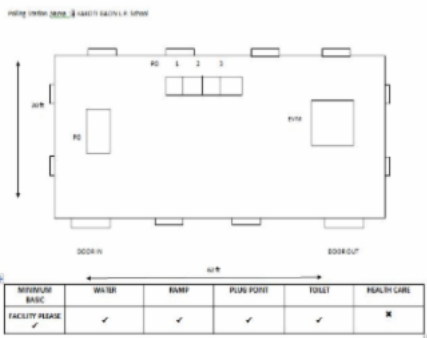

Nazri Naksha

Google Map View

Polling Station Building Front View

ভোটগ্ৰহন কেন্দ্ৰৰ সন্মুখৰ দৃশ্য

Cad View

Key MAP View