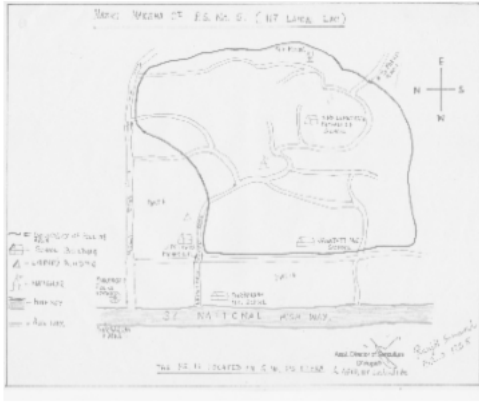

Nazri Naksha