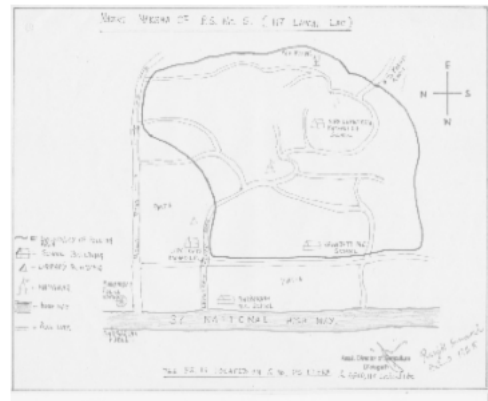

নিৰ্বাচক পঞ্জীয়ন বিষয়াৰ স্বাক্ষৰ

Nazri Naksha

Google Map View

Polling Station Building Front View

ভোটগ্ৰহন কেন্দ্ৰৰ সন্মুখৰ দৃশ্য

Cad View

Key MAP View

1 নাম : শিব হাজৰীকা পিতাৰ নাম: যোগেন হাজৰীকা ঘৰ নং : 1 বয়স : 61 লিঙ্গ : পুৰুষ	HKQ001908 ফটো উপলব্ধ	2 নাম : তোৰণমণি হাজৰীকা পিতাৰ নাম: শিৱ হাজৰীকা ঘৰ নং : 1 বয়স : 27 লিঙ্গ : মহিলা	HKQ0207233 ফটো উপলব্ধ	3 নাম : পলাশ জ্যোতি হাজৰীকা পিতাৰ নাম: শিৱ হাজৰীকা ঘৰ নং : 1 বয়স : 26 লিঙ্গ : পুৰুষ	HKQ0372292 ফটো উপলব্ধ
4 নাম : প্ৰক্ষিণ্ড প্ৰাঙ্গন সোনোৱাল পিতাৰ নাম: পংকজ সোনোৱাল ঘৰ নং : 01 বয়স : 25 লিঙ্গ : পুৰুষ	HKQ3588654 ফটো উপলব্ধ	5 নাম : সোনটি হাজৰীকা পিতাৰ নাম: দেবেন হাজৰীকা ঘৰ নং : 2 বয়স : 56 লিঙ্গ : মহিলা	HKQ0001911 ফটো উপলব্ধ	6 নাম : নিৰু সোনোৱাল স্বামীৰ নাম: ঘনকান্ত সোনোৱাল ঘৰ নং : 9 বয়স : 66 লিঙ্গ : মহিলা	HKQ0001912 ফটো উপলব্ধ
7 নাম : বিজয় সোনোৱাল পিতাৰ নাম: ঘন সোনোৱাল ঘৰ নং : 9 বয়স : 38 লিঙ্গ : পুৰুষ	HKQ5234628 ফটো উপলব্ধ	8 নাম : ঋতুৰ্ণনা সোনোৱাল স্বামীৰ নাম: বিজয় সোনোৱাল ঘৰ নং : 09 বয়স : 33 লিঙ্গ : মহিলা	HKQ0000109 ফটো উপলব্ধ	9 নাম : প্ৰবীন সোনোৱাল পিতাৰ নাম: শেৰেলা সোনোৱাল ঘৰ নং : 5 বয়স : 56 লিঙ্গ : পুৰুষ	HKQ5234639 ফটো উপলব্ধ
10 নাম : কুস্তী সোণোৱাল স্বামীৰ নাম: প্ৰবীন সোণোৱাল ঘৰ নং : 5 বয়স : 56 লিঙ্গ : মহিলা	HKQ0001913 ফটো উপলব্ধ	11 নাম : সিমাস্ত সোনোৱাল পিতাৰ নাম: প্ৰবীন সোনোৱাল ঘৰ নং : 5 বয়স : 28 লিঙ্গ : পুৰুষ	HKQ0214858 ফটো উপলব্ধ	12 নাম : কাৰেবী সোনোৱাল স্বামীৰ নাম: সিমাস্ত সোনোৱাল ঘৰ নং : 5 বয়স : 24 লিঙ্গ : মহিলা	PCQ0084715 ফটো উপলব্ধ
13 নাম : পূৰ্ণকান্ত সোনোৱাল পিতাৰ নাম: বাপাৰাম সোনোৱাল ঘৰ নং : 6 বয়স : 76 লিঙ্গ : পুৰুষ	HKQ0001914 ফটো উপলব্ধ	14 নাম : নুমলী সোণোৱাল স্বামীৰ নাম: পূৰ্ণকান্ত সোণোৱাল ঘৰ নং : 6 বয়স : 66 লিঙ্গ : মহিলা	HKQ5234662 ফটো উপলব্ধ	15 নাম : ৰাজু শইকীয়া পিতাৰ নাম: প্ৰফুল্ল শইকীয়া ঘৰ নং : 006 বয়স : 43 লিঙ্গ : পুৰুষ	HKQ0476440 ফটো উপলব্ধ
16 নাম : কৰ্ণ সোণোৱাল পিতাৰ নাম: পূৰ্ণকান্ত সোণোৱাল ঘৰ নং : 6 বয়স : 40 লিঙ্গ : পুৰুষ	HKQ0001915 ফটো উপলব্ধ	17 নাম : বিটু সোনোৱাল পিতাৰ নাম: পূৰ্ণকান্ত সোনোৱাল ঘৰ নং : 6 বয়স : 39 লিঙ্গ : পুৰুষ	HKQ0001916 ফটো উপলব্ধ	18 নাম : চেতনা সোনোৱাল স্বামীৰ নাম: ৰাজু সোনোৱাল ঘৰ নং : 006 বয়স : 31 লিঙ্গ : মহিলা	HKQ0476465 ফটো উপলব্ধ
19 নাম : কল্যাণী সোনোৱাল স্বামীৰ নাম: কৰ্ণ সোনোৱাল ঘৰ নং : 06 বয়স : 29 লিঙ্গ : মহিলা	HKQ0402552 ফটো উপলব্ধ	20 নাম : নিতুমনি সোনোৱাল স্বামীৰ নাম: বিটু সোনোৱাল ঘৰ নং : 6 বয়স : 28 লিঙ্গ : মহিলা	HKQ0403311 ফটো উপলব্ধ	21 নাম : চয়ন্তী সোনোৱাল স্বামীৰ নাম: বুটু সোনোৱাল ঘৰ নং : 8 বয়স : 81 লিঙ্গ : মহিলা	HKQ0001918 ফটো উপলব্ধ
22 নাম : ভীম সোনোৱাল পিতাৰ নাম: বুটু সোনোৱাল ঘৰ নং : 8 বয়স : 61 লিঙ্গ : পুৰুষ	HKQ0001919 ফটো উপলব্ধ	23 নাম : মামনি সোনোৱাল স্বামীৰ নাম: ভীম সোনোৱাল ঘৰ নং : 8 বয়স : 56 লিঙ্গ : মহিলা	HKQ0001920 ফটো উপলব্ধ	24 নাম : ৰাজু সোনোৱাল পিতাৰ নাম: বুটু সোনোৱাল ঘৰ নং : 8 বয়স : 56 লিঙ্গ : পুৰুষ	HKQ0001921 ফটো উপলব্ধ
25 নাম : পণিমা সোনোৱাল স্বামীৰ নাম: ৰাজু সোনোৱাল ঘৰ নং : 8 বয়স : 51 লিঙ্গ : মহিলা	HKQ0001922 ফটো উপলব্ধ	26 নাম : অভিজিৎ সোনোৱাল পিতাৰ নাম: বিষ্ণুৰাম সোনোৱাল ঘৰ নং : 8 বয়স : 46 লিঙ্গ : পুৰুষ	HKQ0001923 ফটো উপলব্ধ	27 নাম : জ্যোতি সোনোৱাল স্বামীৰ নাম: অভিজিৎ সোনোৱাল ঘৰ নং : 8 বয়স : 44 লিঙ্গ : মহিলা	HKQ5234753 ফটো উপলব্ধ
E নাম : গৌৰ সোনোৱাল পিতাৰ নাম: অভিজিৎ সোনোৱাল ঘৰ নং : 8 বয়স : 31 লিঙ্গ : পুৰুষ	HKQ0080192 ফটো উপলব্ধ	29 নাম : প্ৰিয়ংকা সোনোৱাল স্বামীৰ নাম: গৌৰ সোনোৱাল ঘৰ নং : 08 বয়স : 26 লিঙ্গ : মহিলা	HKQ0476192 ফটো উপলব্ধ	30 নাম : নিকুমনি সোনোৱাল পিতাৰ নাম: অভিজিৎ সোনোৱাল ঘৰ নং : 8 বয়স : 22 লিঙ্গ : মহিলা	PCQ0084707 ফটো উপলব্ধ