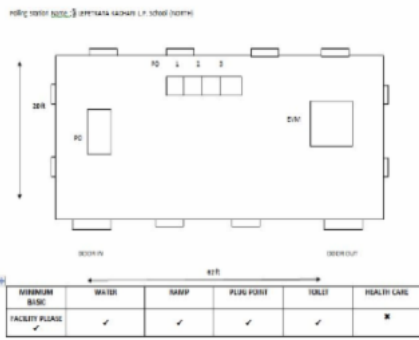

নিৰ্বাচক পঞ্জীয়ন বিষয়াৰ স্বাক্ষৰ

Nazri Naksha

Google Map View

Polling Station Building Front View

ভোটগ্ৰহন কেন্দ্ৰৰ সন্মুখৰ দৃশ্য

Cad View

Key MAP View

1 নাম : শিব হাজৰীকা পিতাৰ নাম: যোগেন হাজৰীকা ঘৰ নং : 1 বয়স : 61 লিঙ্গ : পুৰুষ	HKQ001908 ফটো উপলব্ধ	2 নাম : তোৰণমণি হাজৰীকা পিতাৰ নাম: শিৱ হাজৰীকা ঘৰ নং : 1 বয়স : 27 লিঙ্গ : মহিলা	HKQ0207233 ফটো উপলব্ধ	3 নাম : পলাশ জ্যোতি হাজৰীকা পিতাৰ নাম: শিৱ হাজৰীকা ঘৰ নং : 1 বয়স : 26 লিঙ্গ : পুৰুষ	HKQ0372292 ফটো উপলব্ধ
4 নাম : প্ৰক্ষিণ্ড প্ৰাঙ্গন সোনোৱাল পিতাৰ নাম: পংকজ সোনোৱাল ঘৰ নং : 01 বয়স : 25 লিঙ্গ : পুৰুষ	HKQ3588654 ফটো উপলব্ধ	5 নাম : সোনটি হাজৰীকা পিতাৰ নাম: দেবেন হাজৰীকা ঘৰ নং : 2 বয়স : 56 লিঙ্গ : মহিলা	HKQ0001911 ফটো উপলব্ধ	6 নাম : নিৰু সোনোৱাল স্বামীৰ নাম: ঘনকান্ত সোনোৱাল ঘৰ নং : 9 বয়স : 66 লিঙ্গ : মহিলা	HKQ0001912 ফটো উপলব্ধ
7 নাম : বিজয় সোনোৱাল পিতাৰ নাম: ঘন সোনোৱাল ঘৰ নং : 9 বয়স : 38 লিঙ্গ : পুৰুষ	HKQ5234628 ফটো উপলব্ধ	8 নাম : ঋতুৰ্ণনা সোনোৱাল স্বামীৰ নাম: বিজয় সোনোৱাল ঘৰ নং : 09 বয়স : 33 লিঙ্গ : মহিলা	HKQ0000109 ফটো উপলব্ধ	9 নাম : প্ৰবীন সোনোৱাল পিতাৰ নাম: শেৰেলা সোনোৱাল ঘৰ নং : 5 বয়স : 56 লিঙ্গ : পুৰুষ	HKQ5234639 ফটো উপলব্ধ
10 নাম : কুস্তী সোণোৱাল স্বামীৰ নাম: প্ৰবীন সোণোৱাল ঘৰ নং : 5 বয়স : 56 লিঙ্গ : মহিলা	HKQ0001913 ফটো উপলব্ধ	11 নাম : সিমাস্ত সোনোৱাল পিতাৰ নাম: প্ৰবীন সোনোৱাল ঘৰ নং : 5 বয়স : 28 লিঙ্গ : পুৰুষ	HKQ0214858 ফটো উপলব্ধ	12 নাম : কাৰেবী সোনোৱাল স্বামীৰ নাম: সিমাস্ত সোনোৱাল ঘৰ নং : 5 বয়স : 24 লিঙ্গ : মহিলা	PCQ0084715 ফটো উপলব্ধ
13 নাম : পূৰ্ণকান্ত সোনোৱাল পিতাৰ নাম: বাপাৰাম সোনোৱাল ঘৰ নং : 6 বয়স : 76 লিঙ্গ : পুৰুষ	HKQ0001914 ফটো উপলব্ধ	14 নাম : নুমলী সোণোৱাল স্বামীৰ নাম: পূৰ্ণকান্ত সোণোৱাল ঘৰ নং : 6 বয়স : 66 লিঙ্গ : মহিলা	HKQ5234662 ফটো উপলব্ধ	15 নাম : ৰাজু শইকীয়া পিতাৰ নাম: প্ৰফুল্ল শইকীয়া ঘৰ নং : 006 বয়স : 43 লিঙ্গ : পুৰুষ	HKQ0476440 ফটো উপলব্ধ
16 নাম : কৰ্ণ সোণোৱাল পিতাৰ নাম: পূৰ্ণকান্ত সোণোৱাল ঘৰ নং : 6 বয়স : 40 লিঙ্গ : পুৰুষ	HKQ0001915 ফটো উপলব্ধ	17 নাম : বিটু সোনোৱাল পিতাৰ নাম: পূৰ্ণকান্ত সোনোৱাল ঘৰ নং : 6 বয়স : 39 লিঙ্গ : পুৰুষ	HKQ0001916 ফটো উপলব্ধ	18 নাম : চেতনা সোনোৱাল স্বামীৰ নাম: ৰাজু সোনোৱাল ঘৰ নং : 006 বয়স : 31 লিঙ্গ : মহিলা	HKQ0476465 ফটো উপলব্ধ
19 নাম : কল্যাণী সোনোৱাল স্বামীৰ নাম: কৰ্ণ সোনোৱাল ঘৰ নং : 06 বয়স : 29 লিঙ্গ : মহিলা	HKQ0402552 ফটো উপলব্ধ	20 নাম : নিতুমনি সোনোৱাল স্বামীৰ নাম: বিটু সোনোৱাল ঘৰ নং : 6 বয়স : 28 লিঙ্গ : মহিলা	HKQ0403311 ফটো উপলব্ধ	21 নাম : চয়ন্তী সোনোৱাল স্বামীৰ নাম: বুটু সোনোৱাল ঘৰ নং : 8 বয়স : 81 লিঙ্গ : মহিলা	HKQ0001918 ফটো উপলব্ধ
22 নাম : ভীম সোনোৱাল পিতাৰ নাম: বুটু সোনোৱাল ঘৰ নং : 8 বয়স : 61 লিঙ্গ : পুৰুষ	HKQ0001919 ফটো উপলব্ধ	23 নাম : মামনি সোনোৱাল স্বামীৰ নাম: ভীম সোনোৱাল ঘৰ নং : 8 বয়স : 56 লিঙ্গ : মহিলা	HKQ0001920 ফটো উপলব্ধ	24 নাম : ৰাজু সোনোৱাল পিতাৰ নাম: বুটু সোনোৱাল ঘৰ নং : 8 বয়স : 56 লিঙ্গ : পুৰুষ	HKQ0001921 ফটো উপলব্ধ
25 নাম : পণিমা সোনোৱাল স্বামীৰ নাম: ৰাজু সোনোৱাল ঘৰ নং : 8 বয়স : 51 লিঙ্গ : মহিলা	HKQ0001922 ফটো উপলব্ধ	26 নাম : অভিজিৎ সোনোৱাল পিতাৰ নাম: বিষ্ণুৰাম সোনোৱাল ঘৰ নং : 8 বয়স : 46 লিঙ্গ : পুৰুষ	HKQ0001923 ফটো উপলব্ধ	27 নাম : জ্যোতি সোনোৱাল স্বামীৰ নাম: অভিজিৎ সোনোৱাল ঘৰ নং : 8 বয়স : 44 লিঙ্গ : মহিলা	HKQ5234753 ফটো উপলব্ধ
E নাম : গৌৰ সোনোৱাল পিতাৰ নাম: অভিজিৎ সোনোৱাল ঘৰ নং : 8 বয়স : 31 লিঙ্গ : পুৰুষ	HKQ0080192 ফটো উপলব্ধ	29 নাম : প্ৰিয়ংকা সোনোৱাল স্বামীৰ নাম: গৌৰ সোনোৱাল ঘৰ নং : 08 বয়স : 26 লিঙ্গ : মহিলা	HKQ0476192 ফটো উপলব্ধ	30 নাম : নিকুমনি সোনোৱাল পিতাৰ নাম: অভিজিৎ সোনোৱাল ঘৰ নং : 8 বয়স : 22 লিঙ্গ : মহিলা	PCQ0084707 ফটো উপলব্ধ